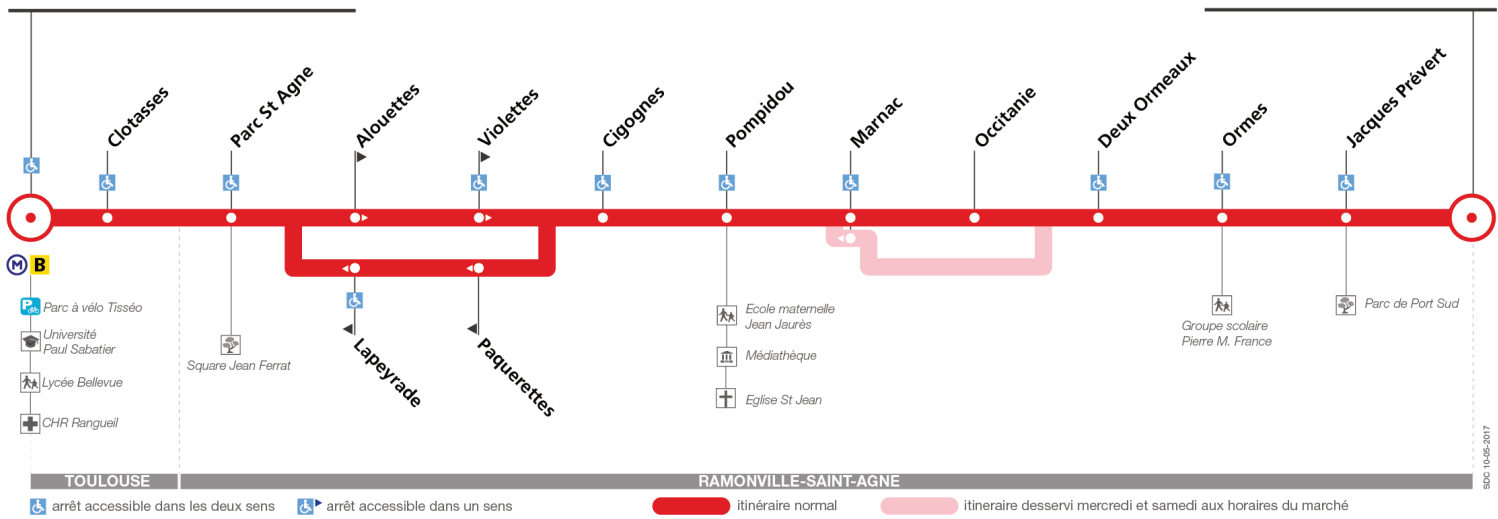

Horaires théoriques dépendant des conditions de circulation.
 Pour connaître les horaires en temps réel, vous pouvez consulter notre site www.tisseo.fr ou notre application mobile.

82

Direction Université Paul Sabatier

du 3 septembre 2018
au 1 septembre 2019

Université Paul Sabatier

Ramonville Port Sud

Lundi à vendredi

	e	m	e	m	e	m	e	m	e	m	e	m	e	m	e	m	e	m	e	m	e	m		
Ramonville Port Sud	07:00	07:00	07:21	07:21	07:50	07:50	08:11	08:11	08:37	08:37	09:05	09:05	09:30	09:30	10:02	10:02	10:47	10:47	11:32	11:32	12:17	12:17	13:02	13:02
Occitanie	07:04	-	07:25	-	07:54	-	08:15	-	08:41	-	09:09	-	09:34	-	10:06	-	10:51	-	11:36	-	12:21	-	13:06	-
Marnac	07:05	07:05	07:26	07:26	07:55	07:55	08:16	08:16	08:42	08:42	09:10	09:10	09:35	09:35	10:07	10:07	10:52	10:52	11:37	11:37	12:22	12:22	13:07	13:07
Clotasses	07:10	07:10	07:33	07:33	08:02	08:02	08:23	08:23	08:49	08:49	09:17	09:17	09:42	09:42	10:13	10:13	10:58	10:58	11:43	11:43	12:28	12:28	13:13	13:13
Université Paul Sabatier	07:13	07:13	07:36	07:36	08:05	08:05	08:26	08:26	08:52	08:52	09:20	09:20	09:45	09:45	10:16	10:16	11:01	11:01	11:46	11:46	12:31	12:31	13:16	13:16
Ramonville Port Sud	13:47	13:47	14:32	15:17	15:45	16:10	16:35	17:00	17:25	17:50	18:15	18:40	19:05	19:30										
Occitanie	13:51	-	14:36	15:21	15:49	16:14	16:39	17:04	17:29	17:54	18:19	18:44	19:09	19:34										
Marnac	13:52	13:52	14:37	15:22	15:50	16:15	16:40	17:05	17:30	17:55	18:20	18:45	19:10	19:35										
Clotasses	13:58	13:58	14:43	15:28	15:56	16:22	16:47	17:12	17:37	18:02	18:26	18:51	19:16	19:41										
Université Paul Sabatier	14:01	14:01	14:46	15:31	15:59	16:25	16:50	17:15	17:40	18:05	18:29	18:54	19:19	19:44										