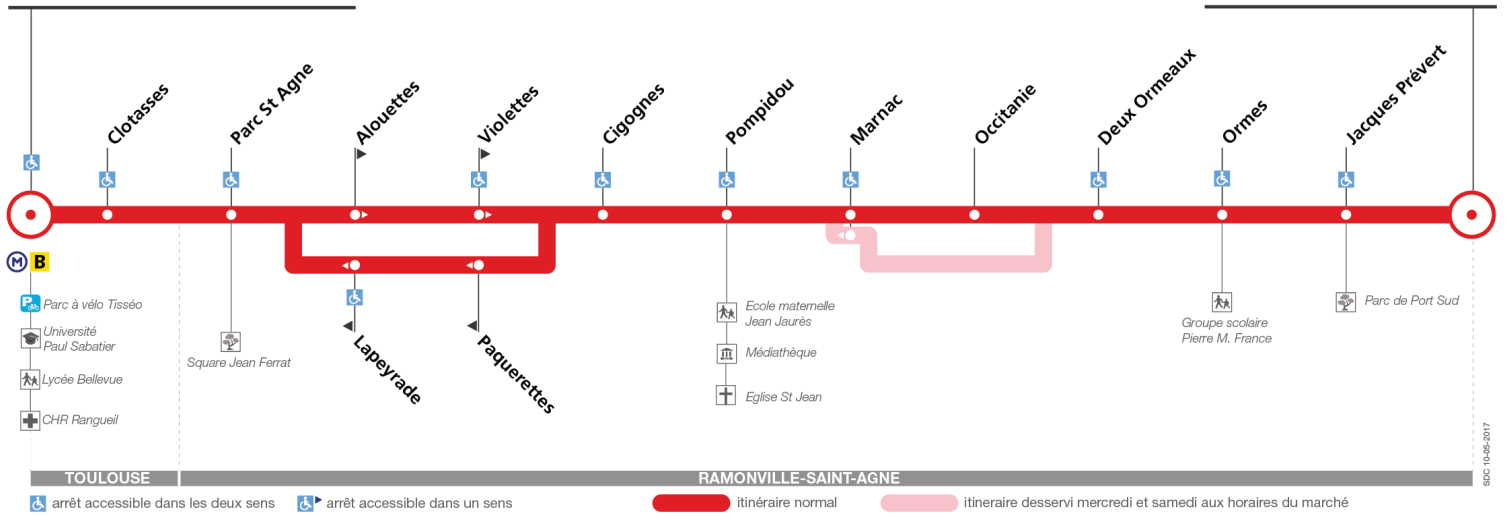

82

Direction Ramonville Port Sud

du 3 septembre 2018
au 1 septembre 2019

Université Paul Sabatier

Ramonville Port Sud

Lundi à vendredi

	m	e	m	e	e	m	e	m	e	m	e	m	e	m	e	m	e	m	e	m	e	m		
Université Paul Sabatier	07:25	07:25	07:48	07:48	08:15	08:15	08:40	08:40	09:05	09:05	09:40	09:40	10:25	10:25	11:10	11:10	11:55	11:55	12:40	12:40	13:25	13:25	14:10	14:10
Clotasses	07:27	07:27	07:50	07:50	08:17	08:17	08:42	08:42	09:07	09:07	09:42	09:42	10:27	10:27	11:12	11:12	11:57	11:57	12:42	12:42	13:27	13:27	14:12	14:12
Marnac	-	07:33	-	07:56	08:24	-	08:49	-	09:13	-	09:48	-	10:33	-	11:18	-	12:03	-	12:48	-	13:34	-	14:19	-
Occitanie	-	07:33	-	07:56	08:25	-	08:50	-	09:14	-	09:49	-	10:34	-	11:19	-	12:04	-	12:49	-	13:35	-	14:20	-
Ramonville Port Sud	07:37	07:37	08:00	08:00	08:29	08:29	08:54	08:54	09:18	09:18	09:53	09:53	10:38	10:38	11:23	11:23	12:08	12:08	12:53	12:53	13:39	13:39	14:24	14:24
Université Paul Sabatier	14:55	15:20	15:45	16:10	16:35	17:00	17:25	17:50	18:15	18:40	19:05	Notes												
Clotasses	14:57	15:22	15:47	16:12	16:37	17:02	17:27	17:52	18:17	18:42	19:07	Sauf le mercredi												
Marnac	15:04	15:29	15:54	16:19	16:44	17:09	17:34	17:59	18:24	18:49	19:14	Uniquement le mercredi												
Occitanie	15:05	15:30	15:55	16:20	16:45	17:10	17:35	18:00	18:25	18:50	19:15													
Ramonville Port Sud	15:09	15:35	16:00	16:25	16:51	17:16	17:41	18:05	18:30	18:54	19:19													

Samedi

Université Paul Sabatier	07:30	08:20	09:10	10:00	10:50	11:40	12:30	13:20	14:10	15:00	15:50	16:40	17:30	18:20	19:10
Clotasses	07:32	08:22	09:12	10:02	10:52	11:42	12:32	13:22	14:12	15:02	15:52	16:42	17:32	18:22	19:12
Marnac	-	-	-	-	-	-	-	-	-	15:08	15:58	16:48	17:38	18:28	19:18
Occitanie	-	-	-	-	-	-	-	-	-	15:09	15:59	16:49	17:39	18:29	19:19
Ramonville Port Sud	07:42	08:32	09:23	10:13	11:03	11:53	12:43	13:33	14:23	15:13	16:03	16:53	17:43	18:33	19:23