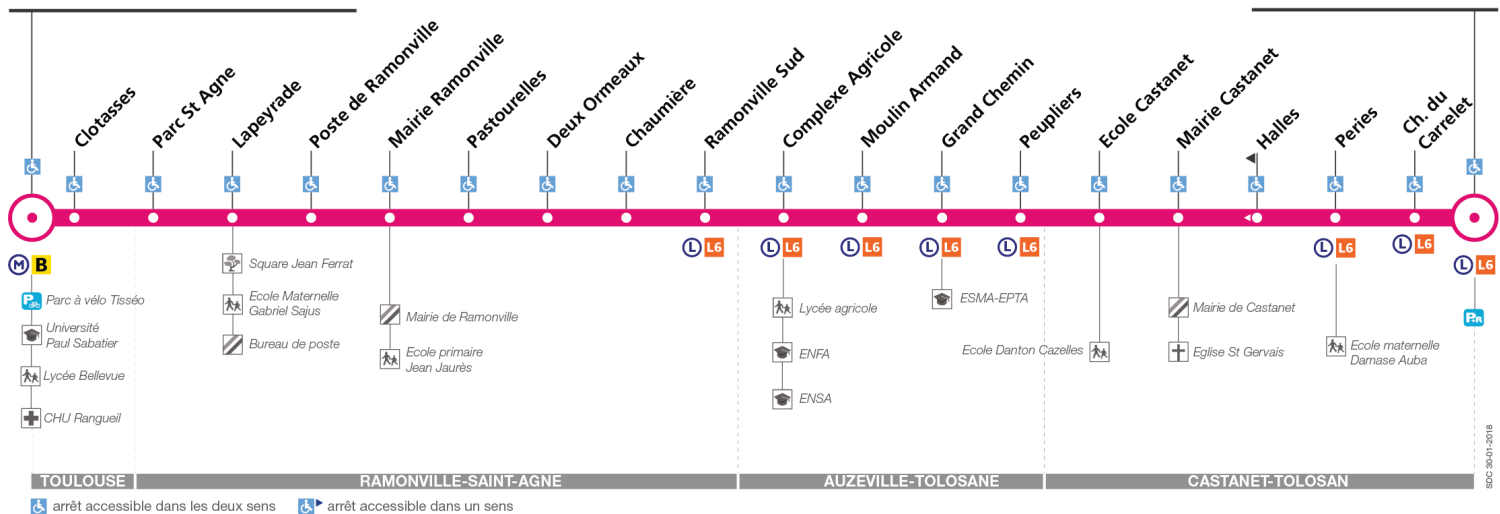

Horaires théoriques dépendant des conditions de circulation.
 Pour connaître les horaires en temps réel, vous pouvez consulter notre site www.tisseo.fr ou notre application mobile.

81

Direction Université Paul Sabatier

du 3 septembre 2018
au 30 juin 2019

Université Paul Sabatier

Castanet-Tolosan

Lundi à vendredi

Castanet-Tolosan	05:30	05:53	06:15	06:38	07:06	07:20	07:39	07:59	08:19	08:42	09:05	09:30	09:58	10:28	10:58	11:28	11:58	12:28	12:58	13:28	13:58	14:28	14:58	15:28
Mairie Castanet	05:33	05:56	06:18	06:41	07:10	07:24	07:43	08:03	08:23	08:46	09:09	09:34	10:02	10:32	11:02	11:32	12:02	12:32	13:02	13:32	14:02	14:32	15:02	15:32
Complexe Agricole	05:38	06:01	06:23	06:46	07:15	07:30	07:49	08:09	08:28	08:51	09:14	09:39	10:07	10:37	11:07	11:37	12:07	12:37	13:07	13:37	14:07	14:37	15:07	15:37
Deux Ormeaux	05:40	06:03	06:25	06:48	07:17	07:33	07:52	08:12	08:31	08:54	09:17	09:41	10:09	10:39	11:09	11:39	12:09	12:39	13:09	13:39	14:09	14:39	15:10	15:40
Mairie Ramonville	05:42	06:05	06:27	06:50	07:19	07:35	07:54	08:14	08:33	08:56	09:19	09:43	10:11	10:41	11:11	11:41	12:11	12:41	13:11	13:41	14:11	14:41	15:12	15:42
Clotassés	05:45	06:08	06:30	06:53	07:24	07:40	07:59	08:19	08:38	09:01	09:24	09:48	10:16	10:46	11:16	11:46	12:16	12:46	13:16	13:46	14:16	14:46	15:17	15:47
Université Paul Sabatier	05:48	06:11	06:33	06:56	07:27	07:43	08:02	08:22	08:41	09:04	09:27	09:51	10:19	10:49	11:19	11:49	12:19	12:49	13:19	13:49	14:19	14:49	15:20	15:50