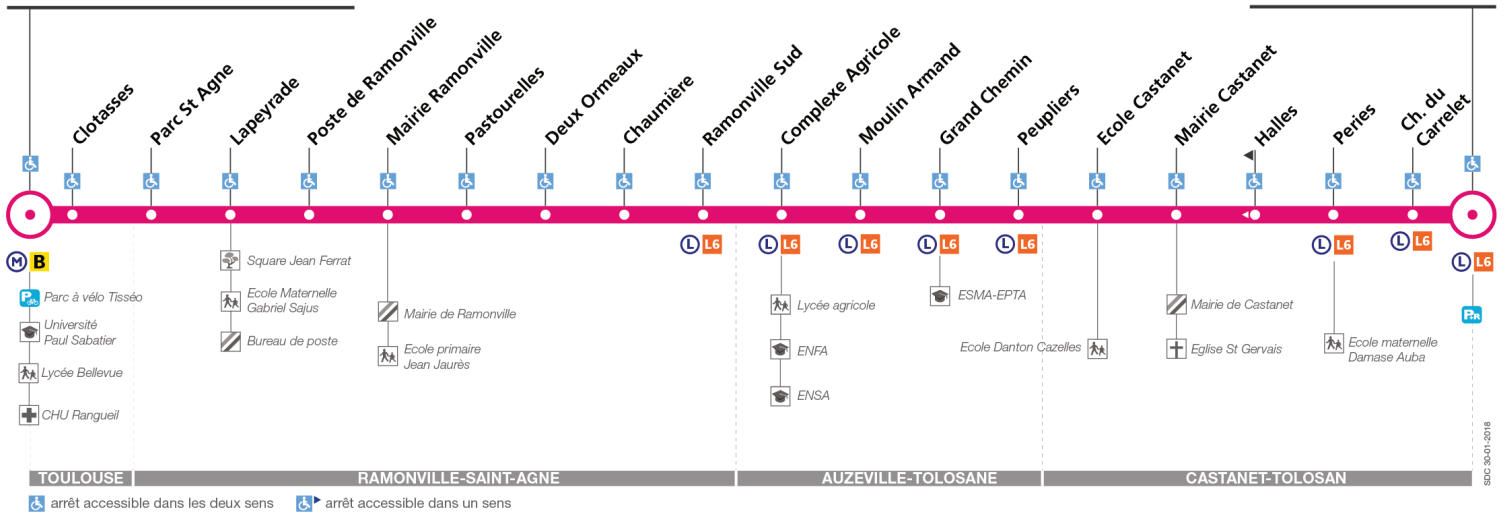

81

Direction Castanet-Tolosan

du 3 septembre 2018
au 30 juin 2019

Université Paul Sabatier

Castanet-Tolosan

Lundi à vendredi

Université Paul Sabatier	05:30	06:10	06:40	06:59	07:17	07:35	07:55	08:15	08:35	09:00	09:30	10:00	10:30	11:00	11:30	12:00	12:30	13:00	13:30	14:00	14:30	15:00	15:25	15:45
Clotassés	05:32	06:12	06:42	07:01	07:19	07:37	07:57	08:17	08:37	09:02	09:32	10:02	10:32	11:02	11:32	12:02	12:32	13:02	13:32	14:02	14:32	15:02	15:27	15:47
Mairie Ramonville	05:34	06:14	06:45	07:04	07:22	07:41	08:01	08:21	08:42	09:07	09:36	10:06	10:36	11:06	11:36	12:06	12:36	13:06	13:36	14:06	14:36	15:06	15:31	15:51
Deux Ormeaux	05:35	06:15	06:46	07:05	07:23	07:42	08:02	08:22	08:43	09:08	09:37	10:07	10:37	11:07	11:37	12:07	12:37	13:07	13:37	14:07	14:37	15:07	15:33	15:53
Complexe Agricole	05:38	06:18	06:49	07:08	07:26	07:45	08:05	08:25	08:46	09:11	09:40	10:10	10:40	11:10	11:40	12:10	12:40	13:10	13:40	14:10	14:40	15:10	15:36	15:56
Mairie Castanet	05:43	06:23	06:54	07:13	07:31	07:50	08:10	08:30	08:52	09:17	09:45	10:15	10:45	11:15	11:45	12:15	12:45	13:15	13:45	14:15	14:45	15:15	15:42	16:02
Castanet-Tolosan	05:46	06:26	06:57	07:16	07:35	07:54	08:14	08:34	08:56	09:21	09:49	10:19	10:50	11:20	11:50	12:21	12:50	13:20	13:50	14:20	14:50	15:20	15:46	16:06