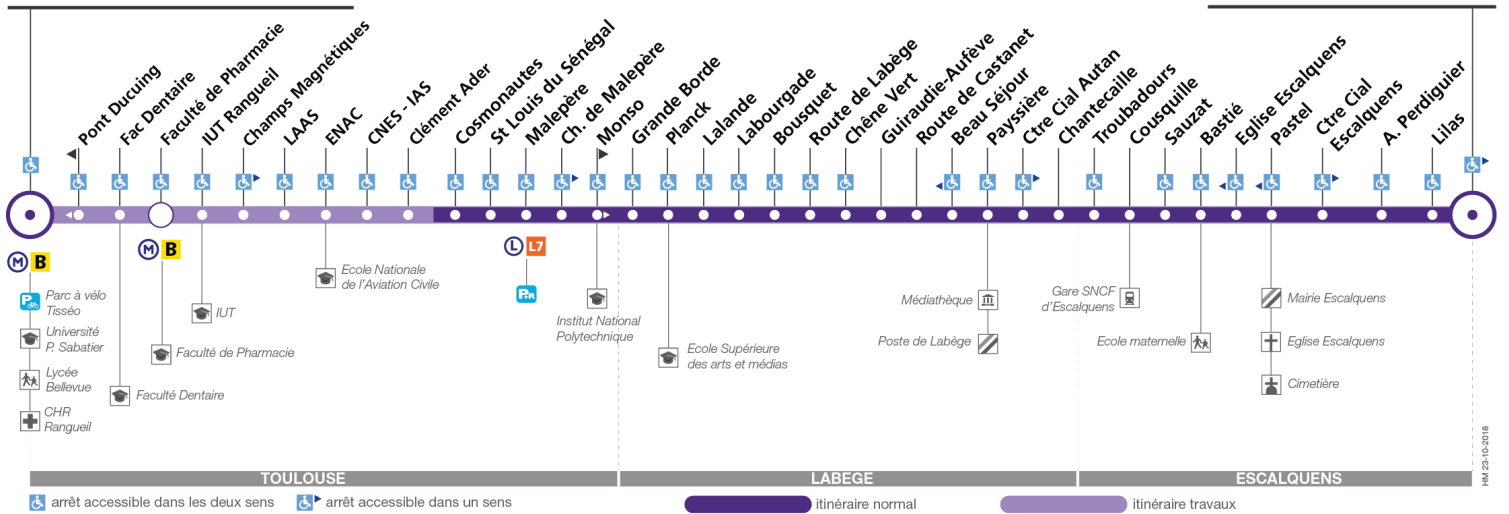

80

Direction Belberaud La Balme

du 5 novembre 2018
au 30 juin 2019

Université Paul Sabatier

Belberaud La Balme

Lundi à vendredi

Université Paul Sabatier	06:15	06:45	07:12	07:38	08:03	08:28	08:53	09:18	09:50	10:25	11:00	11:35	12:10	12:45	13:20	13:55	14:30	15:05	15:40	16:10	16:30	16:55	17:20	17:45
IUT Rangueil	06:20	06:50	07:17	07:44	08:09	08:34	08:59	09:24	09:55	10:30	11:05	11:40	12:15	12:50	13:25	14:00	14:35	15:10	15:45	16:15	16:35	17:01	17:26	17:51
Malepère	06:28	06:59	07:27	07:56	08:21	08:46	09:11	09:36	10:06	10:40	11:15	11:50	12:25	13:00	13:35	14:10	14:45	15:20	15:55	16:26	16:46	17:12	17:37	18:02
Lalande	06:33	07:05	07:33	08:02	08:27	08:52	09:17	09:42	10:12	10:46	11:21	11:56	12:31	13:06	13:41	14:16	14:51	15:26	16:01	16:33	16:53	17:19	17:44	18:08
Paysrière	06:37	07:10	07:40	08:07	08:32	08:57	09:22	09:47	10:17	10:50	11:25	12:00	12:35	13:10	13:46	14:21	14:56	15:31	16:06	16:38	16:58	17:24	17:49	18:13
Belberaud La Balme	06:46	07:20	07:50	08:17	08:42	09:07	09:32	09:57	10:27	11:00	11:35	12:11	12:46	13:21	13:57	14:32	15:07	15:42	16:17	16:50	17:12	17:39	18:03	18:27
Université Paul Sabatier	18:10	18:35	19:00	19:25	19:52	20:18	21:00																	
IUT Rangueil	18:17	18:40	19:05	19:30	19:57	20:23	21:05																	
Malepère	18:28	18:52	19:16	19:39	20:07	20:33	21:15																	
Lalande	18:34	18:58	19:22	19:44	20:12	20:38	21:17																	
Paysrière	18:39	19:03	19:27	19:49	20:16	20:42	21:19																	
Belberaud La Balme	18:51	19:14	19:38	19:59	20:25	20:51	21:28																	