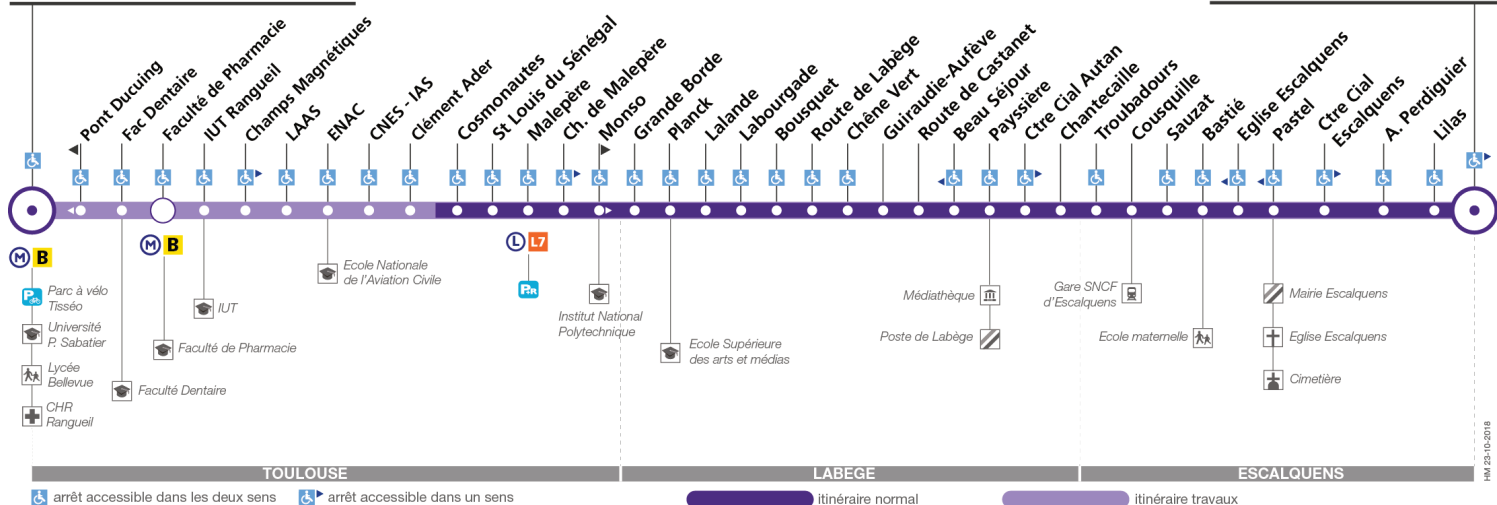

Horaires théoriques dépendant des conditions de circulation.
Pour connaître les horaires en temps réel, vous pouvez consulter notre site www.tisseo.fr ou notre application mobile.

80

Direction Université Paul Sabatier

du 5 novembre 2018
au 30 juin 2019

Université Paul Sabatier

Belberaud La Balme

Lundi à vendredi

Belberaud La Balme	06:00	06:30	06:55	07:17	07:39	08:06	08:33	09:00	09:30	10:05	10:40	11:15	11:50	12:25	13:00	13:35	14:10	14:45	15:20	15:50	16:40	17:05	17:31	
Paysrière	06:13	06:44	07:10	07:32	07:55	08:22	08:48	09:14	09:44	10:18	10:53	11:28	12:01	12:36	13:11	13:47	14:23	14:58	15:33	16:03	16:29	16:53	17:18	17:44
Lalande	06:17	06:48	07:14	07:36	08:00	08:27	08:53	09:18	09:48	10:22	10:57	11:32	12:05	12:40	13:15	13:51	14:27	15:02	15:38	16:08	16:35	16:59	17:24	17:49
Malepère	06:22	06:53	07:20	07:42	08:06	08:33	08:59	09:24	09:54	10:28	11:03	11:38	12:11	12:46	13:21	13:57	14:33	15:08	15:44	16:14	16:41	17:05	17:31	17:56
IUT Rangueil	06:31	07:03	07:32	07:54	08:16	08:43	09:09	09:34	10:04	10:38	11:13	11:48	12:21	12:57	13:32	14:08	14:44	15:19	15:55	16:26	16:53	17:18	17:44	18:09
Université Paul Sabatier	06:35	07:08	07:38	08:02	08:22	08:49	09:15	09:40	10:09	10:43	11:18	11:53	12:26	13:02	13:37	14:13	14:49	15:24	16:00	16:31	16:58	17:24	17:51	18:15
Belberaud La Balme	17:51	18:17	18:42	19:07	19:32	20:10	20:50																	
Paysrière	18:04	18:30	18:54	19:19	19:44	20:22	21:01																	
Lalande	18:09	18:35	18:58	19:23	19:48	20:26	21:05																	
Malepère	18:16	18:41	19:04	19:29	19:54	20:31	21:10																	
IUT Rangueil	18:29	18:53	19:16	19:40	20:04	20:41	21:20																	
Université Paul Sabatier	18:35	18:58	19:21	19:45	20:09	20:45	21:24																	