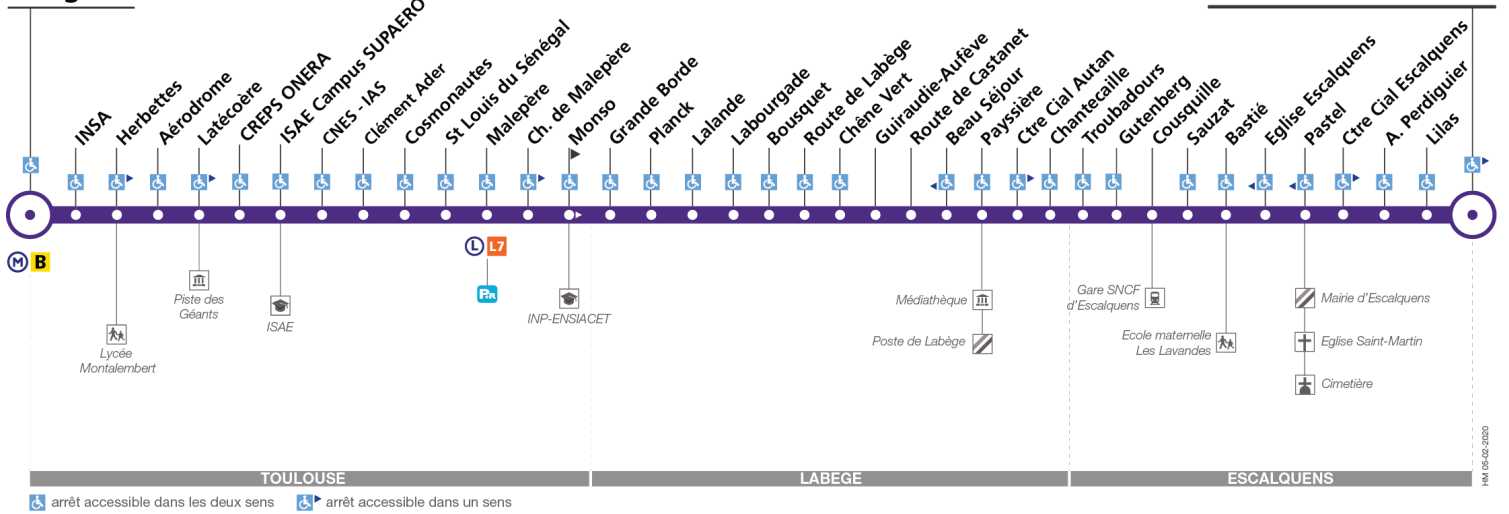

## Direction Belberaud La Balme

du 31 août 2020  
au 4 juillet 2021

### Belberaud La Balme

arrêt accessible dans les deux sens    arrêt accessible dans un sens

### Lundi à vendredi

Rangueil	06:15	06:45	07:12	07:38	08:03	08:28	08:53	09:18	09:50	10:25	11:00	11:35	12:10	12:45	13:20	13:55	14:30	15:05	15:40	16:10	16:35	17:00	17:25	17:50
Herbettes	06:17	06:47	07:15	07:43	08:09	08:33	08:56	09:21	09:53	10:28	11:03	11:38	12:13	12:48	13:23	13:58	14:33	15:08	15:43	16:13	16:38	17:04	17:29	17:54
ISAE Campus SUPAERO	06:21	06:51	07:19	07:50	08:18	08:40	09:01	09:25	09:57	10:32	11:07	11:42	12:18	12:53	13:28	14:02	14:37	15:13	15:48	16:18	16:43	17:09	17:34	17:59
Malepère	06:28	06:58	07:27	07:59	08:27	08:51	09:10	09:32	10:04	10:39	11:14	11:49	12:25	13:00	13:35	14:09	14:44	15:20	15:55	16:26	16:51	17:17	17:42	18:07
Lalande	06:33	07:04	07:33	08:05	08:33	08:57	09:16	09:38	10:10	10:45	11:20	11:55	12:31	13:06	13:41	14:15	14:50	15:26	16:01	16:33	16:58	17:24	17:49	18:14
Paysrière	06:37	07:09	07:40	08:10	08:38	09:02	09:21	09:43	10:15	10:49	11:24	11:59	12:35	13:10	13:46	14:20	14:55	15:31	16:06	16:38	17:03	17:29	17:54	18:19
Belberaud La Balme	06:46	07:19	07:50	08:20	08:48	09:12	09:31	09:53	10:25	10:59	11:34	12:10	12:46	13:21	13:57	14:31	15:06	15:42	16:17	16:50	17:17	17:44	18:08	18:33
Rangueil	18:15	18:40	19:05	19:30	19:57	20:25	21:00																	
Herbettes	18:19	18:43	19:08	19:33	20:00	20:28	21:02																	
ISAE Campus SUPAERO	18:24	18:48	19:13	19:37	20:04	20:32	21:06																	
Malepère	18:31	18:55	19:20	19:44	20:11	20:39	21:12																	
Lalande	18:37	19:01	19:26	19:49	20:16	20:44	21:16																	
Paysrière	18:42	19:06	19:30	19:53	20:20	20:48	21:20																	
Belberaud La Balme	18:54	19:17	19:41	20:02	20:29	20:57	21:29																	