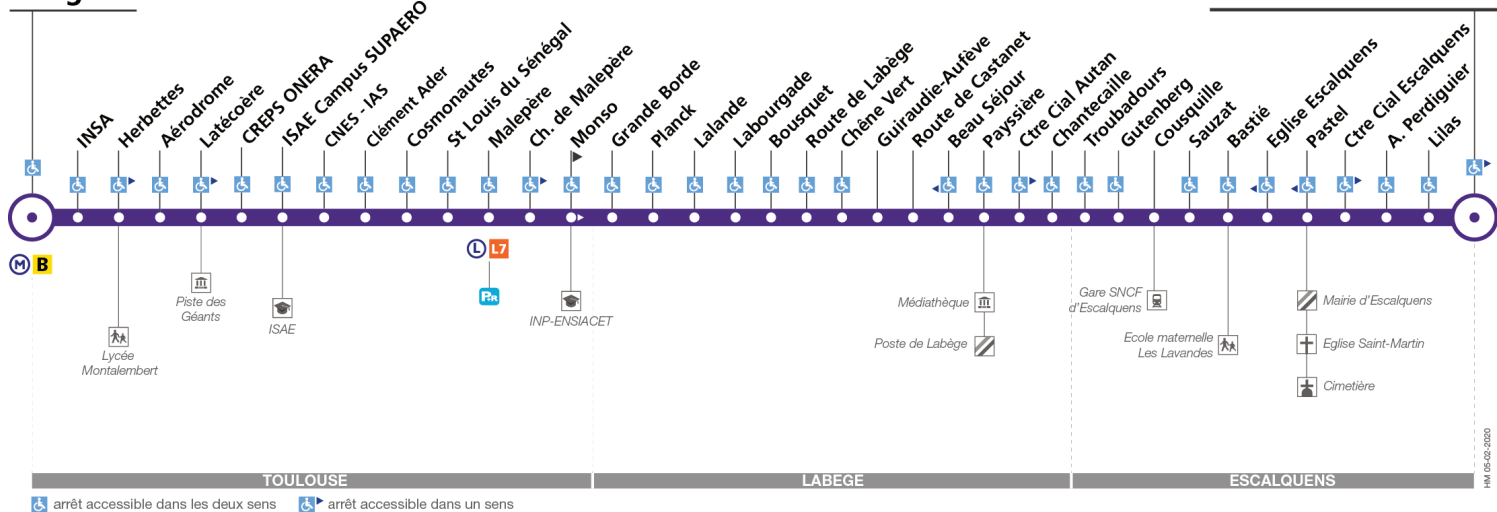

80

Direction Rangueil

Bus accessibles

Bus climatisés

du 31 août 2020
au 4 juillet 2021

Rangueil

Belberaud La Balme

Lundi à vendredi

Belberaud La Balme	06:00	06:30	06:55	07:17	07:39	08:06	08:33	09:00	09:30	10:05	10:40	11:15	11:50	12:25	13:00	13:35	14:10	14:45	15:20	15:50	16:15	16:40	17:05	17:31
Paysrière	06:13	06:44	07:10	07:32	07:55	08:22	08:48	09:14	09:44	10:18	10:53	11:28	12:01	12:36	13:11	13:47	14:23	14:58	15:33	16:03	16:29	16:53	17:18	17:44
Lalande	06:17	06:48	07:14	07:36	08:00	08:27	08:53	09:18	09:48	10:22	10:57	11:32	12:05	12:40	13:15	13:51	14:27	15:02	15:38	16:08	16:35	16:59	17:24	17:49
Malepère	06:22	06:53	07:20	07:42	08:06	08:33	08:59	09:24	09:54	10:28	11:03	11:38	12:11	12:46	13:21	13:57	14:33	15:08	15:44	16:14	16:41	17:05	17:31	17:56
ISAE Campus SUPAERO	06:29	07:01	07:28	07:50	08:14	08:41	09:07	09:31	10:01	10:35	11:10	11:45	12:18	12:53	13:28	14:04	14:40	15:15	15:52	16:22	16:49	17:13	17:39	18:04
Herbettes	06:33	07:06	07:35	07:59	08:23	08:49	09:11	09:35	10:05	10:39	11:14	11:49	12:22	12:57	13:32	14:08	14:44	15:19	15:56	16:27	16:54	17:19	17:50	18:11
Rangueil	06:35	07:09	07:40	08:06	08:30	08:55	09:14	09:38	10:08	10:42	11:17	11:52	12:25	13:00	13:35	14:11	14:47	15:22	15:59	16:30	16:57	17:23	17:57	18:16
Belberaud La Balme	17:56	18:22	18:47	19:12	19:37	20:14	20:50																	
Paysrière	18:09	18:35	18:59	19:24	19:49	20:26	21:01																	
Lalande	18:14	18:40	19:03	19:28	19:53	20:30	21:05																	
Malepère	18:21	18:46	19:09	19:34	19:59	20:35	21:10																	
ISAE Campus SUPAERO	18:29	18:53	19:16	19:41	20:06	20:42	21:17																	
Herbettes	18:35	18:57	19:20	19:45	20:10	20:46	21:21																	
Rangueil	18:38	19:00	19:23	19:48	20:13	20:49	21:23																	

Samedi

Belberaud La Balme	06:10	06:50	07:28	08:05	08:40	09:15	09:50	10:25	11:00	11:35	12:10	12:45	13:20	13:55	14:30	15:05	15:40	16:15	16:50	17:25	18:00	18:35	19:10	19:50
Paysrière	06:21	07:02	07:41	08:18	08:53	09:28	10:03	10:38	11:14	11:46	12:21	12:56	13:32	14:07	14:42	15:17	15:52	16:27	17:02	17:37	18:12	18:47	19:22	20:02
Lalande	06:25	07:06	07:45	08:22	08:57	09:32	10:07	10:42	11:18	11:50	12:25	13:00	13:37	14:12	14:47	15:22	15:57	16:32	17:07	17:42	18:17	18:52	19:27	20:07
Malepère	06:30	07:11	07:50	08:27	09:02	09:37	10:12	10:47	11:23	11:55	12:30	13:05	13:43	14:18	14:53	15:28	16:03	16:38	17:13	17:48	18:23	18:58	19:32	20:12
ISAE Campus SUPAERO	06:36	07:17	07:56	08:33	09:08	09:43	10:18	10:53	11:29	12:01	12:36	13:11	13:50	14:25	15:00	15:35	16:10	16:45	17:20	17:55	18:30	19:05	19:39	20:19
Herbettes	06:40	07:21	08:00	08:37	09:12	09:47	10:22	10:57	11:33	12:05	12:39	13:14	13:54	14:29	15:04	15:39	16:14	16:49	17:24	17:59	18:34	19:09	19:43	20:23
Rangueil	06:42	07:23	08:02	08:39	09:14	09:50	10:25	11:00	11:36	12:08	12:41	13:16	13:56	14:31	15:06	15:41	16:16	16:51	17:26	18:01	18:36	19:11	19:45	20:25
Belberaud La Balme	20:30																							
Paysrière	20:41																							
Lalande	20:46																							
Malepère	20:51																							
ISAE Campus SUPAERO	20:58																							
Herbettes	21:02																							
Rangueil	21:04																							

Lundi à vendredi en vacances scolaires