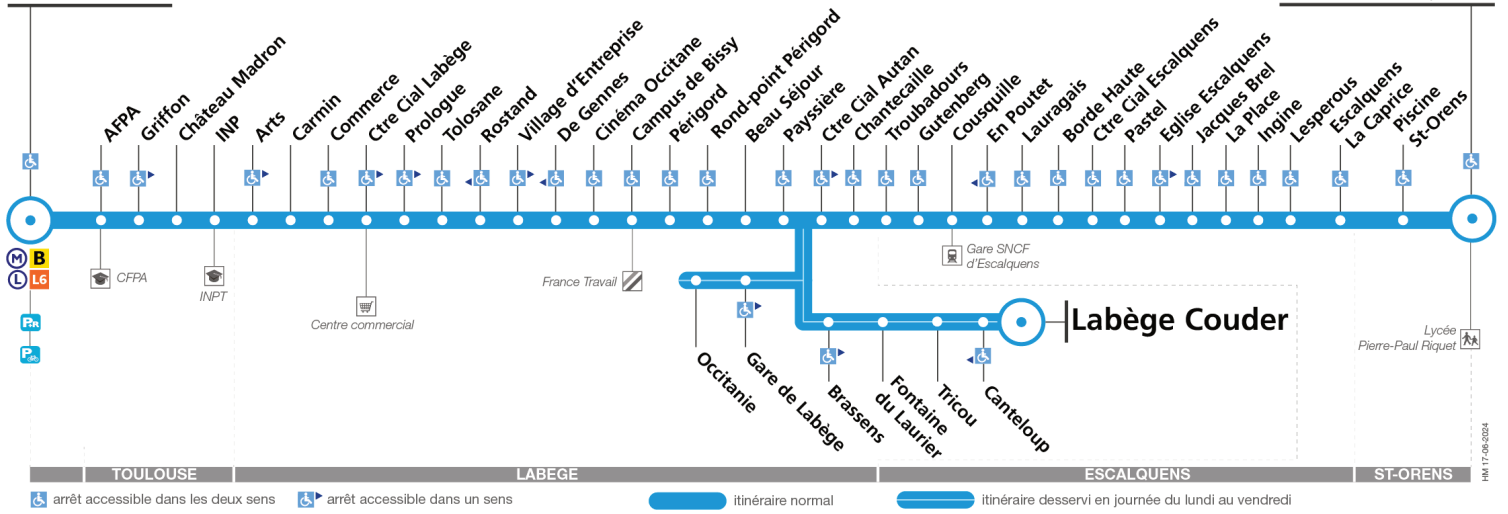

79

Direction Ramonville

du 2 septembre 2024
au 6 juillet 2025

Ramonville

St-Orens Lycée

● arrêt accessible dans les deux sens
 ● arrêt accessible dans un sens
 — itinéraire normal
 — itinéraire desservi en journée du lundi au vendredi