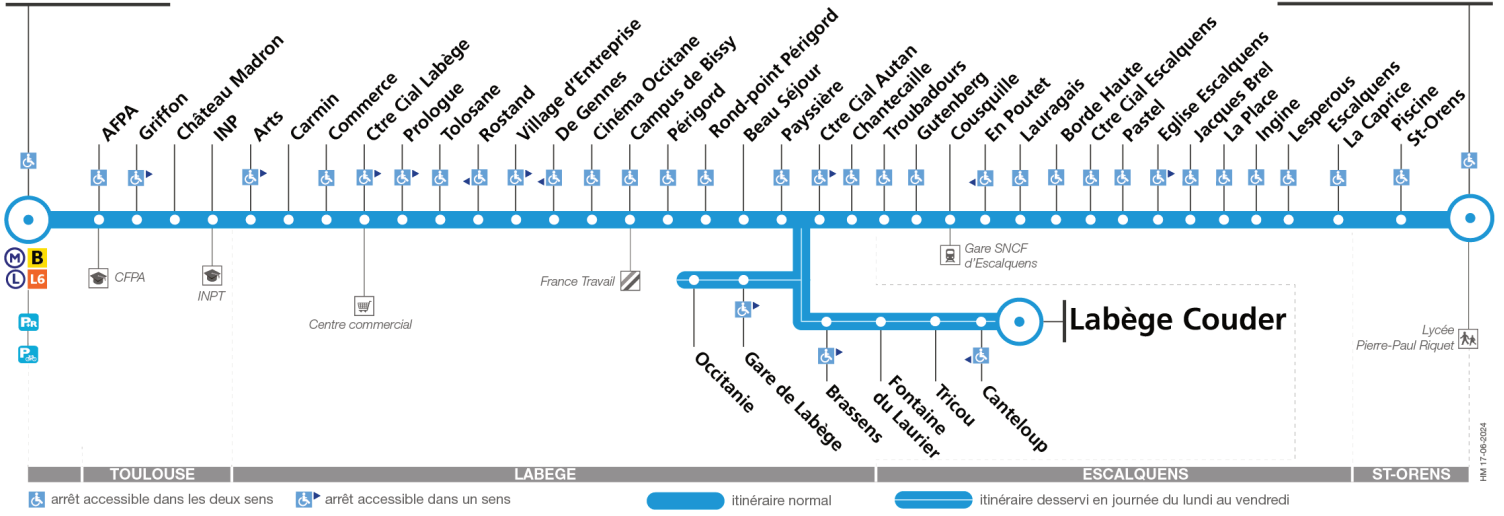

79

Direction Labège Couder ou Saint-Orens Lycée

du 2 septembre 2024
au 6 juillet 2025

Ramonville

St-Orens Lycée

Lundi à vendredi

Ramonville	06:00	06:22	06:40	06:50	07:00	07:11	07:22	07:33	07:42	07:50	07:58	08:04	08:10	08:16	08:22	08:28	08:33	08:38	08:44	08:50	08:56	09:02	09:13	09:24
AFPA	06:05	06:27	06:46	06:56	07:06	07:17	07:28	07:39	07:49	07:57	08:05	08:11	08:17	08:23	08:30	08:36	08:41	08:46	08:52	08:58	09:04	09:10	09:21	09:30
Ctre Cial Labège	06:11	06:33	06:52	07:02	07:12	07:23	07:35	07:46	07:56	08:04	08:13	08:19	08:25	08:31	08:38	08:44	08:49	08:54	09:00	09:06	09:12	09:17	09:28	09:37
De Gennes	06:15	06:37	06:56	07:06	07:16	07:27	07:39	07:50	08:00	08:08	08:17	08:23	08:29	08:35	08:42	08:48	08:53	08:58	09:04	09:10	09:16	09:21	09:32	09:41
Périgord	06:17	06:39	06:58	07:08	07:19	07:30	07:42	07:53	08:03	08:11	08:20	08:26	08:32	08:38	08:45	08:51	08:56	09:01	09:07	09:13	09:19	09:24	09:35	09:43
Paysière	06:20	06:42	07:01	07:11	07:22	07:33	07:45	07:56	08:06	08:14	08:23	-	08:35	08:41	-	08:54	-	09:04	-	-	09:22	09:27	09:38	09:46
Labège Couder	-	06:48	-	07:17	-	07:39	-	08:02	-	08:20	-	08:41	-	08:50	-	09:00	-	-	-	-	-	09:33	-	-
Eglise Escalquens	06:27	-	07:09	-	07:32	-	07:54	-	08:15	-	08:32	-	08:50	-	-	-	09:12	-	-	-	09:30	-	-	09:54
Escalquens La Caprice	06:31	-	07:13	-	07:37	-	07:59	-	08:20	-	08:37	-	08:55	-	-	-	09:17	-	-	-	09:35	-	-	09:58
St-Orens Lycée	06:34	-	07:16	-	07:42	-	08:03	-	08:23	-	08:40	-	08:58	-	-	-	09:20	-	-	-	09:38	-	-	10:01
Ramonville	09:35	09:47	10:00	10:15	10:30	10:46	11:00	11:15	11:30	11:45	12:00	12:15	12:30	12:45	13:01	13:15	13:30	13:45	14:00	14:15	14:30	14:45	15:00	15:15
AFPA	09:41	09:52	10:05	10:20	10:35	10:51	11:05	11:20	11:35	11:50	12:06	12:21	12:36	12:51	13:06	13:20	13:35	13:50	14:05	14:20	14:35	14:50	15:05	15:20
Ctre Cial Labège	09:48	09:59	10:12	10:26	10:41	10:57	11:11	11:26	11:41	11:56	12:13	12:28	12:43	12:58	13:13	13:27	13:42	13:57	14:11	14:26	14:41	14:56	15:11	15:26
De Gennes	09:52	10:03	10:16	10:30	10:45	11:01	11:15	11:30	11:45	12:00	12:17	12:32	12:47	13:02	13:17	13:31	13:46	14:01	14:15	14:30	14:45	15:00	15:15	15:30
Périgord	09:54	10:05	10:18	10:32	10:47	11:03	11:17	11:32	11:47	12:02	12:19	12:34	12:49	13:04	13:19	13:33	13:48	14:03	14:17	14:32	14:47	15:02	15:17	15:32
Paysière	09:57	10:08	10:21	10:35	10:50	11:06	11:20	11:35	11:50	12:05	12:22	12:37	12:52	13:07	13:22	13:36	13:51	14:06	14:20	14:35	14:50	15:05	15:20	15:35
Labège Couder	10:03	-	10:27	-	10:56	-	11:26	-	11:56	-	12:28	-	12:58	-	13:28	-	13:57	-	14:26	-	14:56	-	15:26	-
Eglise Escalquens	-	10:16	-	10:43	-	11:14	-	11:43	-	12:13	-	12:45	-	13:15	-	13:44	-	14:14	-	14:43	-	15:13	-	15:44
Escalquens La Caprice	-	10:20	-	10:47	-	11:18	-	11:47	-	12:18	-	12:50	-	13:20	-	13:49	-	14:19	-	14:48	-	15:18	-	15:49
St-Orens Lycée	-	10:23	-	10:50	-	11:21	-	11:50	-	12:21	-	12:53	-	13:23	-	13:52	-	14:22	-	14:51	-	15:21	-	15:52
Ramonville	15:30	15:45	15:59	16:10	16:21	16:32	16:43	16:55	17:07	17:19	17:31	17:43	17:55	18:06	18:15	18:25	18:35	18:45	18:55	19:05	19:15	19:30	19:45	20:00
AFPA	15:36	15:51	16:05	16:16	16:27	16:39	16:50	17:02	17:14	17:26	17:38	17:50	18:02	18:13	18:21	18:31	18:41	18:51	19:01	19:11	19:21	19:36	19:51	20:06
Ctre Cial Labège	15:42	15:58	16:12	16:23	16:34	16:46	16:58	17:10	17:22	17:34	17:46	17:58	18:10	18:21	18:28	18:38	18:47	18:57	19:07	19:17	19:27	19:42	19:57	20:12
De Gennes	15:46	16:02	16:16	16:27	16:38	16:51	17:04	17:16	17:29	17:41	17:53	18:04	18:15	18:25	18:32	18:42	18:51	19:01	19:11	19:21	19:31	19:46	20:01	20:16
Périgord	15:48	16:04	16:18	16:29	16:40	16:54	17:07	17:19	17:32	17:44	17:56	18:07	18:18	18:28	18:35	18:45	18:54	19:03	19:13	19:23	19:33	19:48	20:03	20:18
Paysière	15:51	16:07	16:21	16:33	16:44	16:58	17:11	17:24	17:37	17:49	18:01	18:12	18:22	18:32	18:38	18:48	18:57	19:06	19:16	19:26	19:36	19:51	20:06	20:21
Labège Couder	15:57	-	16:27	-	16:57	-	17:18	-	17:48	-	18:19	-	18:49	-	19:19	-	19:50	-	20:20	-	20:50	-	21:20	-
Eglise Escalquens	-	16:16	-	16:42	-	17:08	-	17:35	-	17:48	-	18:11	-	18:31	-	18:47	-	19:05	-	19:24	-	19:44	-	20:14
Escalquens La Caprice	-	16:21	-	16:47	-	17:13	-	17:40	-	17:53	-	18:16	-	18:36	-	18:52	-	19:10	-	19:28	-	19:48	-	20:18
St-Orens Lycée	-	16:24	-	16:51	-	17:17	-	17:44	-	17:57	-	18:20	-	18:40	-	18:56	-	19:14	-	19:32	-	19:52	-	20:21
Ramonville	20:25	20:50	21:20	22:00	22:45	23:30	00:20	01:00	Notes															
AFPA	20:31	20:55	21:25	22:05	22:50	23:35	00:25	01:05	Notes															
Ctre Cial Labège	20:37	21:00	21:30	22:10	22:55	23:39	00:29	01:09	Notes															
De Gennes	20:41	21:03	21:33	22:13	22:58	23:42	00:32	01:12	Notes															
Périgord	20:43	21:05	21:35	22:15	23:00	23:44	00:34	01:14	Notes															
Paysière	20:46	21:08	21:38	22:18	23:03	23:47	00:37	01:17	Notes															
Labège Couder	-	21:14	-	-	-	-	-	-	Notes															
Eglise Escalquens	20:54	-	21:45	22:25	23:09	23:53	00:43	01:23	Notes															
Escalquens La Caprice	20:58	-	21:49	22:29	23:13	23:57	00:47	01:27	Notes															
St-Orens Lycée	21:01	-	21:52	22:32	23:16	00:00	00:50	01:30	Notes															
Ramonville	14:34	14:54	15:14	15:34	15:54	16:14	16:34	16:54	17:14	17:34	17:54	18:16	18:41	19:08	19:45	20:30	21:15	22:00	22:45	23:30	00:20	01:00		
AFPA	14:40	15:00	15:20	15:40	16:00	16:20	16:40	17:00	17:20	17:40	18:00	18:22	18:47	19:14	19:51	20:36	21:20	22:05	22:50	23:35	00:25	01:05		
Ctre Cial Labège	14:47	15:07	15:27	15:47	16:07	16:27	16:47	17:07	17:27	17:47	18:07	18:29	18:53	19:20	19:57	20:41	21:25	22:10	22:55	23:39	00:29	01:09		
De Gennes	14:50	15:10	15:31	15:51	16:11	16:31	16:51	17:11	17:31	17:51	18:11	18:33	18:57	19:24	20:01	20:45	21:29	22:14	22:59	23:42	00:32	01:12		
Périgord	14:52	15:12	15:33	15:53	16:13	16:33	16:53	17:13	17:34	17:54	18:14	18:36	19:00	19:27	20:04	20:48	21:32	22:16	23:01	23:44	00:34	01:14		
Paysière	14:55	15:15	15:36	15:56	16:16	16:36	16:56	17:16	17:37	17:57	18:17	18:39	19:03	19:30	20:07	20:51	21:35	22:19	23:04	23:47	00:37	01:17		
Eglise Escalquens	15:02	15:22	15:43	16:04	16:24	16:44	17:04	17:24	17:45	18:05	18:25	18:47	19:11	19:38	20:14	20:58	21:41	22:25	23:10	23:53	00:43	01:23		
Escalquens La Caprice	15:06	15:26	15:47	16:08	16:28	16:48	17:08	17:28	17:49	18:09	18:29	18:51	19:15	19:42	20:18	21:02	21:45	22:29	23:14	23:56	00:46	01:26		
St-Orens Lycée	15:09	15:29	15:50	16:11	16:31	16:51	17:11	17:31	17:52	18:12	18:32	18:54	19:18	19:45	20:21	21:05	21:48	22:32	23:17	23:59	00:49	01:29		