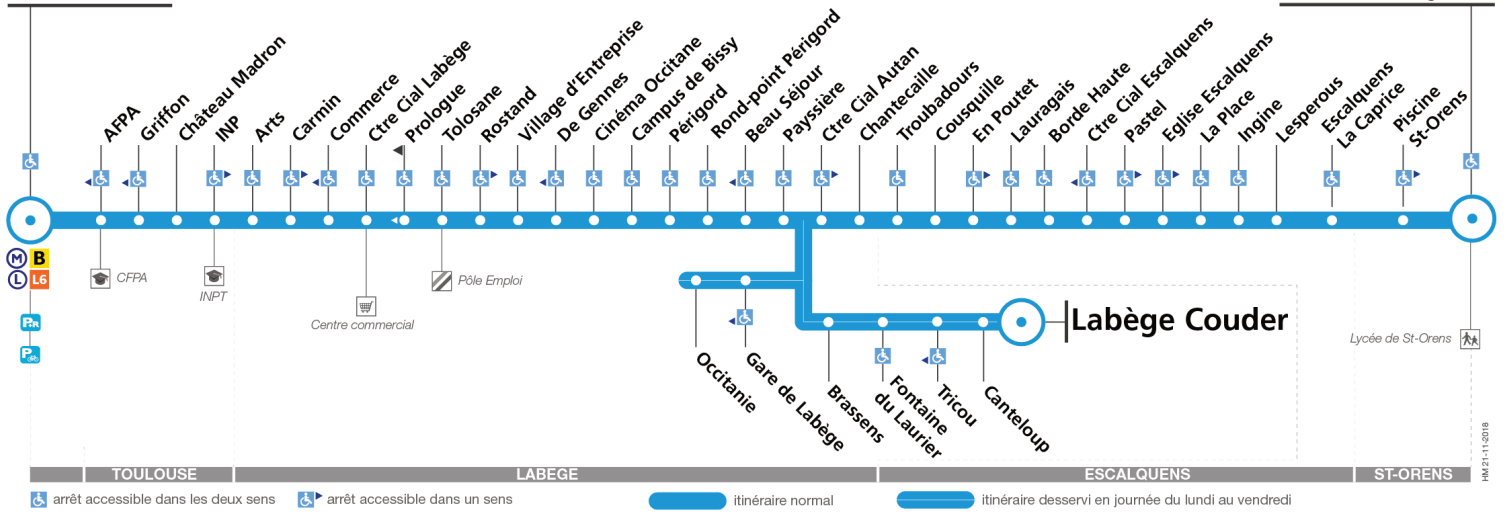

79

Direction Ramonville

du 3 septembre 2018
au 30 juin 2019

Ramonville

St-Orens Lycée

Lundi à vendredi

St-Orens Lycée	06:00	-	06:30	-	06:56	-	07:16	-	07:35	-	07:55	-	08:15	-	08:36	-	08:57	-	09:17	-	09:42	-	10:12	-	
Escalquens La Caprice	06:03	-	06:33	-	06:59	-	07:19	-	07:38	-	07:58	-	08:18	-	08:39	-	09:00	-	09:20	-	09:45	-	10:15	-	
Eglise Escalquens	06:07	-	06:37	-	07:03	-	07:23	-	07:42	-	08:02	-	08:22	-	08:43	-	09:04	-	09:24	-	09:49	-	10:19	-	
Labège Coudér	-	06:25	-	06:55	-	07:15	-	07:35	-	07:54	-	08:14	-	08:34	-	08:55	-	09:15	-	09:38	-	10:05	-	10:35	-
Paysrière	06:13	06:31	06:45	07:02	07:12	07:22	07:32	07:42	07:51	08:02	08:12	08:22	08:32	08:42	08:52	09:02	09:12	09:21	09:32	09:44	09:56	10:11	10:26	10:41	
Périgord	06:16	06:34	06:48	07:05	07:15	07:25	07:36	07:46	07:55	08:06	08:16	08:26	08:36	08:46	08:56	09:05	09:15	09:24	09:35	09:47	09:59	10:14	10:29	10:44	
Ctre Cial Labège	06:21	06:39	06:54	07:11	07:21	07:31	07:42	07:52	08:01	08:12	08:22	08:32	08:42	08:52	09:02	09:11	09:21	09:30	09:41	09:53	10:05	10:20	10:35	10:50	
AFPA	06:26	06:44	06:59	07:17	07:27	07:37	07:48	07:58	08:07	08:18	08:28	08:38	08:48	08:58	09:08	09:17	09:27	09:36	09:47	09:59	10:11	10:26	10:41	10:56	
Ramonville	06:32	06:50	07:05	07:24	07:34	07:44	07:55	08:05	08:14	08:25	08:35	08:45	08:55	09:05	09:15	09:24	09:34	09:43	09:54	10:06	10:18	10:33	10:48	11:03	
St-Orens Lycée	10:42	-	11:12	-	11:42	-	12:12	-	12:39	-	13:12	-	13:42	-	14:12	-	14:43	-	15:11	-	15:42	-	16:16	-	
Escalquens La Caprice	10:45	-	11:15	-	11:45	-	12:15	-	12:42	-	13:15	-	13:45	-	14:15	-	14:46	-	15:15	-	15:45	-	16:20	-	
Eglise Escalquens	10:49	-	11:19	-	11:49	-	12:19	-	12:46	-	13:19	-	13:49	-	14:19	-	14:50	-	15:19	-	15:49	-	16:26	-	
Labège Coudér	-	11:05	-	11:35	-	12:05	-	12:35	-	13:05	-	13:35	-	14:05	-	14:36	-	15:06	-	15:38	-	16:08	-	16:36	-
Paysrière	10:56	11:11	11:27	11:41	11:57	12:11	12:27	12:41	12:54	13:11	13:27	13:41	13:57	14:11	14:27	14:42	14:58	15:12	15:27	15:44	15:57	16:14	16:31	16:46	
Périgord	10:59	11:14	11:30	11:44	12:00	12:14	12:30	12:44	12:57	13:14	13:30	13:44	14:00	14:14	14:30	14:45	15:01	15:15	15:30	15:47	16:00	16:17	16:31	16:39	
Ctre Cial Labège	11:05	11:20	11:36	11:50	12:07	12:21	12:37	12:50	13:03	13:20	13:36	13:50	14:06	14:20	14:36	14:51	15:07	15:21	15:37	15:54	16:07	16:24	16:38	16:46	
AFPA	11:11	11:26	11:42	11:56	12:14	12:29	12:45	12:56	13:09	13:26	13:43	13:57	14:13	14:27	14:43	14:58	15:14	15:28	15:44	16:01	16:14	16:31	16:46	16:54	
Ramonville	11:18	11:33	11:49	12:03	12:21	12:36	12:52	13:03	13:16	13:33	13:50	14:04	14:20	14:34	14:50	15:05	15:21	15:35	15:51	16:08	16:21	16:38	16:53	17:02	
St-Orens Lycée	-	16:39	-	-	17:10	17:23	-	17:44	-	18:07	-	18:29	-	18:51	-	19:21	-	20:00	-	20:35	-	21:15	-	22:00	-
Escalquens La Caprice	-	16:42	-	-	17:13	17:26	-	17:47	-	18:10	-	18:32	-	18:54	-	19:24	-	20:03	-	20:38	-	21:18	-	22:03	-
Eglise Escalquens	-	16:47	-	-	17:18	17:31	-	17:52	-	18:15	-	18:37	-	18:59	-	19:28	-	20:07	-	20:41	-	21:21	-	22:06	-
Labège Coudér	-	16:40	-	16:59	-	17:19	-	17:42	-	18:06	-	18:28	-	18:48	-	19:15	-	19:45	-	20:14	-	20:49	-	21:27	-
Paysrière	16:46	16:55	17:05	-	17:25	17:37	17:48	17:59	18:12	18:24	18:34	18:44	18:54	19:06	19:21	19:35	19:51	20:03	20:19	20:47	20:54	21:27	22:12	-	
Périgord	16:49	16:58	17:08	17:20	17:28	17:30	17:41	17:51	18:02	18:15	18:27	18:37	18:47	18:57	19:09	19:24	19:38	19:54	20:16	20:22	20:50	20:56	21:29	22:14	
Ctre Cial Labège	16:56	17:05	17:16	17:29	17:39	17:41	17:52	18:00	18:11	18:23	18:35	18:44	18:53	19:03	19:15	19:30	19:44	20:00	20:22	20:28	20:56	21:02	21:35	22:19	
AFPA	17:04	17:13	17:24	17:37	17:47	17:49	18:00	18:08	18:19	18:31	18:42	18:51	19:03	19:10	19:22	19:30	19:40	20:06	20:28	20:34	21:02	21:08	21:40	22:24	
Ramonville	17:12	17:21	17:32	17:47	17:57	17:59	18:10	18:17	18:27	18:39	18:49	18:58	19:07	19:17	19:29	19:44	19:57	20:13	20:34	20:40	21:08	21:14	21:46	22:30	
St-Orens Lycée	22:41	23:25	00:10	00:55	-	-	-	-	-	-	-	-	-	-	-	-	-	-	-	-	-	-	-	-	
Escalquens La Caprice	22:44	23:28	00:13	00:58	-	-	-	-	-	-	-	-	-	-	-	-	-	-	-	-	-	-	-	-	
Eglise Escalquens	22:47	23:31	00:16	01:01	-	-	-	-	-	-	-	-	-	-	-	-	-	-	-	-	-	-	-	-	
Labège Coudér	-	-	-	-	-	-	-	-	-	-	-	-	-	-	-	-	-	-	-	-	-	-	-	-	
Paysrière	22:52	23:36	00:21	01:06	-	-	-	-	-	-	-	-	-	-	-	-	-	-	-	-	-	-	-	-	
Périgord	22:54	23:38	00:23	01:08	-	-	-	-	-	-	-	-	-	-	-	-	-	-	-	-	-	-	-	-	
Ctre Cial Labège	22:59	23:43	00:27	01:12	-	-	-	-	-	-	-	-	-	-	-	-	-	-	-	-	-	-	-	-	
AFPA	23:04	23:48	00:31	01:16	-	-	-	-	-	-	-	-	-	-	-	-	-	-	-	-	-	-	-	-	
Ramonville	23:10	23:54	00:37	01:22	-	-	-	-	-	-	-	-	-	-	-	-	-	-	-	-	-	-	-	-	