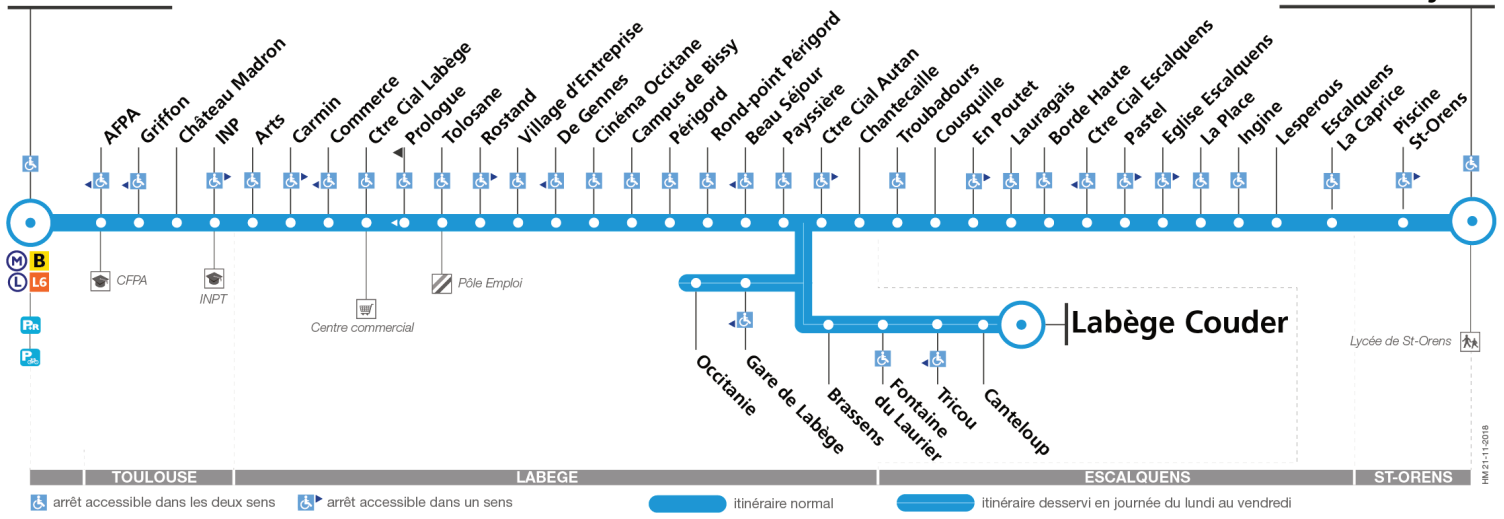

79

Direction Labège Couder ou Saint-Orens Lycée

du 3 septembre 2018
au 30 juin 2019

Ramonville

St-Orens Lycée

Lundi à vendredi

Ramonville	06:00	06:20	06:40	06:50	07:00	07:10	07:20	07:30	07:38	07:48	07:58	08:04	08:10	08:16	08:22	08:29	08:37	08:46	08:53	09:00	09:08	09:16	09:26	09:36	09:45	
AFPA	06:05	06:25	06:45	06:55	07:06	07:16	07:26	07:36	07:44	07:54	08:04	08:10	08:16	08:22	08:28	08:37	08:46	08:53	09:00	09:08	09:16	09:26	09:36	09:45	09:51	
Ctre Cial Labège	06:10	06:30	06:51	07:01	07:12	07:22	07:32	07:43	07:51	08:01	08:11	08:17	08:23	08:29	08:35	08:44	08:53	09:00	09:07	09:15	09:23	09:33	09:43	09:58		
Périgord	06:15	06:35	06:56	07:07	07:18	07:28	07:39	07:50	07:58	08:08	08:18	08:24	08:30	08:36	08:42	08:51	09:00	09:07	09:14	09:22	09:30	09:40	09:50	10:04		
Paysière	06:18	06:38	06:59	07:10	07:21	07:31	07:42	07:53	08:01	08:11	08:21	-	08:33	08:39	-	08:54	09:03	-	09:17	09:25	-	09:43	09:53	10:07		
Labège Couder	-	06:44	-	07:16	-	07:37	-	07:59	-	08:17	-	-	-	08:39	-	09:00	-	-	-	-	-	-	-	09:59	-	
Eglise Escalquens	06:25	-	07:06	-	07:31	-	07:51	-	08:10	-	08:30	-	-	08:48	-	-	09:11	-	09:25	-	09:51	-	-	10:15	-	
Escalquens La Caprice	06:29	-	07:10	-	07:36	-	07:56	-	08:15	-	08:35	-	-	08:53	-	-	09:16	-	09:29	-	09:55	-	-	10:19	-	
St-Orens Lycée	06:32	-	07:13	-	07:40	-	08:00	-	08:19	-	08:39	-	-	08:57	-	09:20	-	09:33	-	-	-	09:58	-	-	10:22	-
Ramonville	10:00	10:15	10:30	10:45	11:00	11:15	11:30	11:45	12:00	12:15	12:30	12:45	13:00	13:15	13:30	13:45	14:00	14:15	14:30	14:45	15:00	15:15	15:30	15:45	15:50	
AFPA	10:05	10:20	10:35	10:50	11:05	11:20	11:35	11:50	12:06	12:21	12:36	12:50	13:05	13:20	13:35	13:50	14:05	14:20	14:35	14:50	15:05	15:20	15:35	15:50		
Ctre Cial Labège	10:12	10:27	10:42	10:57	11:12	11:27	11:42	11:57	12:13	12:28	12:43	12:57	13:12	13:27	13:42	13:57	14:12	14:27	14:42	14:57	15:12	15:27	15:42	15:57		
Périgord	10:18	10:33	10:48	11:03	11:18	11:33	11:48	12:03	12:19	12:35	12:49	13:03	13:18	13:33	13:48	14:03	14:18	14:33	14:48	15:03	15:18	15:33	15:48	16:03		
Paysière	10:21	10:36	10:51	11:06	11:21	11:36	11:51	12:06	12:22	12:38	12:52	13:06	13:21	13:36	13:51	14:06	14:21	14:36	14:51	15:06	15:21	15:36	15:51	16:06		
Labège Couder	10:27	-	10:57	-	11:27	-	11:57	-	12:28	-	12:58	-	13:27	-	13:57	-	14:27	-	14:57	-	15:27	-	15:57	-		
Eglise Escalquens	-	10:44	-	11:14	-	11:44	-	12:14	-	12:46	-	13:14	-	13:44	-	14:14	-	14:44	-	15:14	-	15:45	-	16:15	-	
Escalquens La Caprice	-	10:48	-	11:18	-	11:48	-	12:18	-	12:50	-	13:18	-	13:48	-	14:18	-	14:48	-	15:18	-	15:49	-	16:19	-	
St-Orens Lycée	-	10:51	-	11:21	-	11:51	-	12:21	-	12:53	-	13:21	-	13:51	-	14:21	-	14:51	-	15:21	-	15:53	-	16:23	-	
Ramonville	16:00	16:10	16:20	16:30	16:40	16:50	17:00	17:10	17:20	17:30	17:40	17:50	18:00	18:10	18:20	18:30	18:40	18:50	19:03	19:15	19:30	19:45	20:00	20:25	20:50	
AFPA	16:05	16:15	16:25	16:35	16:46	16:56	17:06	17:18	17:28	17:38	17:48	17:56	18:06	18:16	18:26	18:36	18:45	18:55	19:08	19:20	19:35	19:50	20:05	20:30		
Ctre Cial Labège	16:12	16:22	16:32	16:42	16:53	17:03	17:13	17:26	17:36	17:46	17:56	18:04	18:14	18:24	18:33	18:43	18:52	19:02	19:14	19:26	19:41	19:56	20:11	20:36		
Périgord	16:18	16:28	16:38	16:48	16:59	17:10	17:21	17:35	17:47	17:57	18:07	18:15	18:25	18:31	18:40	18:49	18:58	19:08	19:20	19:32	19:47	20:02	20:17	20:42		
Paysière	16:21	16:31	16:41	16:52	17:03	17:14	17:25	17:39	17:51	18:01	18:11	18:19	18:29	18:35	18:44	18:52	19:01	19:11	19:23	19:35	19:50	20:05	20:20	20:45		
Labège Couder	16:27	-	16:47	-	17:09	-	17:32	-	17:58	-	18:18	-	18:35	-	18:50	-	19:07	-	19:29	-	19:56	-	20:26	-		
Eglise Escalquens	-	16:40	-	17:03	-	17:25	-	17:52	-	18:14	-	18:29	-	18:45	-	19:02	-	19:19	-	19:42	-	20:12	-	20:52	-	
Escalquens La Caprice	-	16:44	-	17:07	-	17:29	-	17:57	-	18:19	-	18:34	-	18:50	-	19:07	-	19:23	-	19:46	-	20:16	-	20:56	-	
St-Orens Lycée	-	16:48	-	17:11	-	17:33	-	18:01	-	18:23	-	18:37	-	18:53	-	19:10	-	19:26	-	19:49	-	20:19	-	20:59	-	
Ramonville	20:50	21:20	22:05	22:50	23:35	00:20	01:00																			
AFPA	20:55	21:25	22:10	22:55	23:40	00:25	01:05																			
Ctre Cial Labège	21:01	21:30	22:15	23:00	23:44	00:29	01:09																			
Périgord	21:06	21:35	22:20	23:05	23:49	00:34	01:14																			
Paysière	21:09	21:38	22:23	23:08	23:52	00:36	01:16																			
Labège Couder	21:15	-	-	-	-	-	-																			
Eglise Escalquens	-	21:44	22:29	23:13	23:57	00:41	01:21																			
Escalquens La Caprice	-	21:48	22:33	23:17	00:00	00:44	01:24																			
St-Orens Lycée	-	21:51	22:36	23:20	00:03	00:47	01:27																			