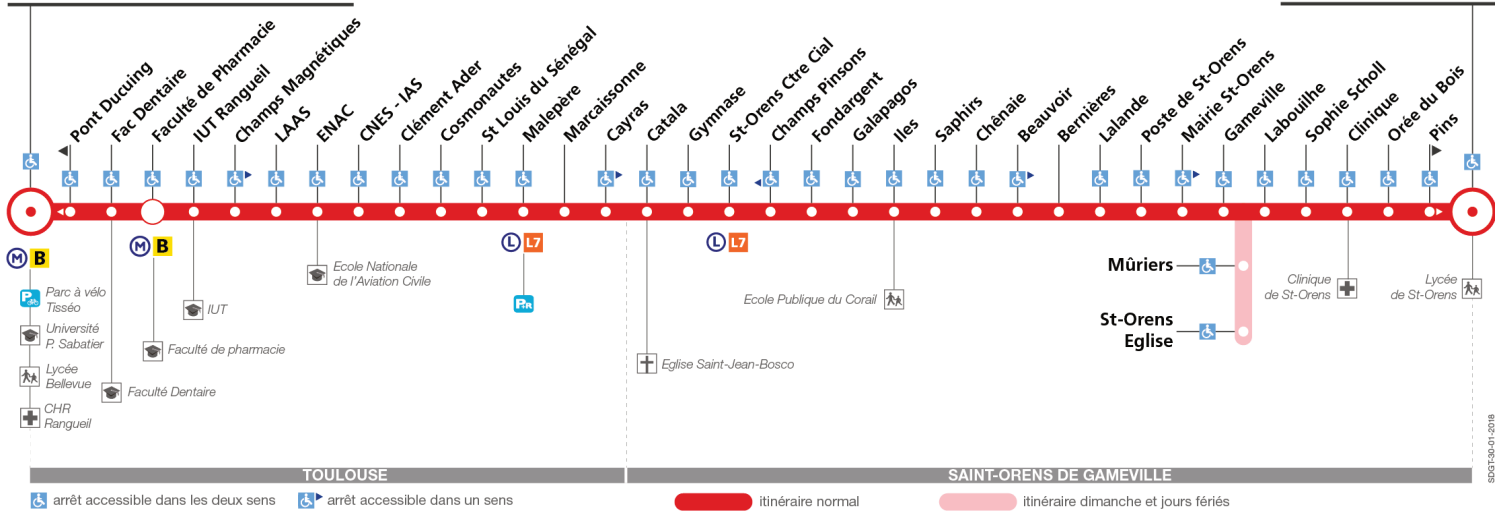

78

Direction Saint-Orens Lycée

du 3 septembre 2018 au 30 juin 2019

Université Paul Sabatier

St-Orens Lycée

Lundi à vendredi

Table of bus departure times for Monday to Friday. Columns represent departure times from 05:55 to 16:15. Rows list stops from Université Paul Sabatier to St-Orens Lycée. Includes a notes section for Friday with a 'v' symbol indicating unique times.

Samedi

Table of bus departure times for Saturday. Columns represent departure times from 06:00 to 16:00. Rows list stops from Université Paul Sabatier to St-Orens Lycée.

Dimanche et jours fériés

Table with columns for departure times (06:00 to 17:30) and rows for destinations: Université Paul Sabatier, ENAC, Clément Ader, Malepère, St-Orens Ctre Cial, Mairie St-Orens, St-Orens Eglise, Labouilhe, St-Orens Lycée.

Lundi à vendredi en vacances scolaires

Table with columns for departure times (06:20 to 20:00) and rows for destinations: Université Paul Sabatier, ENAC, Clément Ader, Malepère, St-Orens Ctre Cial, Mairie St-Orens, Labouilhe, St-Orens Lycée.

Table with 24 columns (times) and 10 rows (locations: St-Orens Lycée, Labouilhe, St-Orens Eglise, Mairie St-Orens, St-Orens Ctre Cial, Malepère, Clément Ader, ENAC, Université Paul Sabatier). Shows departure times for Sunday and public holidays.