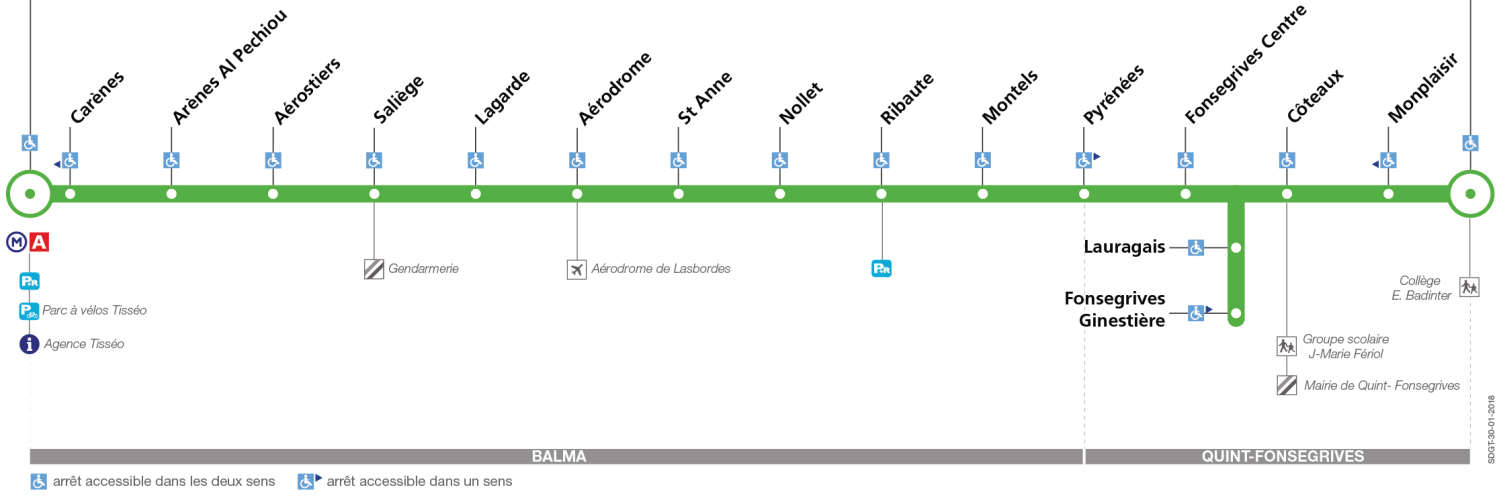

Direction Balma - Gramont

du 3 septembre 2018
au 30 juin 2019

Balma-Gramont

Fonsegrives Collège

Lundi à vendredi

Fonsegrives Collège	06:25	07:07	07:29	07:49	08:09	08:29	08:49	09:09	09:30	09:56	10:26	10:56	11:26	11:56	12:26	12:55	13:26	13:56	14:26	14:56	15:26	15:50	16:16	16:32
Fonsegrives Ginestière	06:29	07:11	07:33	07:53	08:13	08:33	08:53	09:13	09:34	10:00	10:30	11:00	11:30	12:00	12:30	12:59	13:30	14:00	14:30	15:00	15:30	15:54	16:20	16:36
Fonsegrives Centre	06:31	07:15	07:37	07:57	08:17	08:37	08:56	09:15	09:36	10:02	10:32	11:02	11:32	12:02	12:32	13:01	13:32	14:02	14:32	15:02	15:32	15:56	16:22	16:38
Ribaute	06:33	07:18	07:40	08:00	08:20	08:40	08:59	09:18	09:39	10:05	10:34	11:04	11:34	12:04	12:34	13:03	13:34	14:04	14:34	15:04	15:34	15:58	16:25	16:41
Saliège	06:38	07:24	07:46	08:06	08:26	08:46	09:04	09:23	09:44	10:10	10:39	11:09	11:39	12:09	12:39	13:08	13:39	14:09	14:39	15:10	15:40	16:04	16:31	16:47
Aérostriers	06:39	07:25	07:47	08:07	08:27	08:47	09:05	09:24	09:45	10:11	10:40	11:10	11:40	12:10	12:40	13:09	13:40	14:10	14:40	15:11	15:41	16:05	16:32	16:48
Balma-Gramont	06:44	07:30	07:52	08:12	08:32	08:52	09:10	09:29	09:50	10:16	10:45	11:15	11:45	12:15	12:45	13:14	13:45	14:15	14:45	15:16	15:46	16:10	16:37	16:53
Fonsegrives Collège	16:52	17:14	17:41	18:00	18:17	18:34	18:55	19:14	19:34	19:52	20:14	20:31												
Fonsegrives Ginestière	16:56	17:19	17:45	18:04	18:21	18:38	18:59	19:18	19:38	19:55	20:17	20:34												
Fonsegrives Centre	16:58	17:21	17:47	18:06	18:23	18:40	19:01	19:20	19:40	19:57	20:19	20:36												
Ribaute	17:01	17:24	17:49	18:08	18:25	18:42	19:03	19:22	19:42	19:59	20:21	20:38												
Saliège	17:07	17:30	17:55	18:14	18:30	18:47	19:08	19:27	19:47	20:04	20:26	20:43												
Aérostriers	17:08	17:31	17:56	18:15	18:31	18:48	19:09	19:28	19:48	20:05	20:27	20:44												
Balma-Gramont	17:13	17:36	18:01	18:20	18:36	18:53	19:14	19:33	19:53	20:10	20:32	20:49												

Samedi

Fonsegrives Collège	06:20	07:12	08:10	09:05	09:48	10:35	11:33	12:30	13:05	14:00	14:45	15:20	16:20	17:22	18:00	18:52	19:50							
Fonsegrives Ginestière	06:23	07:15	08:13	09:08	09:51	10:38	11:36	12:33	13:08	14:04	14:49	15:24	16:24	17:26	18:04	18:56	19:54							
Fonsegrives Centre	06:25	07:17	08:15	09:11	09:54	10:41	11:41	12:35	13:10	14:06	14:51	15:26	16:26	17:28	18:06	18:58	19:56							
Ribaute	06:27	07:19	08:17	09:13	09:56	10:43	11:43	12:37	13:12	14:08	14:53	15:28	16:28	17:30	18:08	19:00	19:58							
Saliège	06:31	07:23	08:21	09:18	10:01	10:49	11:49	12:43	13:18	14:14	14:59	15:34	16:34	17:36	18:14	19:06	20:04							
Aérostriers	06:32	07:24	08:22	09:19	10:02	10:50	11:50	12:44	13:19	14:15	15:00	15:35	16:35	17:37	18:15	19:07	20:05							
Balma-Gramont	06:37	07:29	08:27	09:24	10:07	10:55	11:55	12:49	13:24	14:20	15:05	15:40	16:40	17:42	18:20	19:12	20:10							

Lundi à vendredi en vacances scolaires