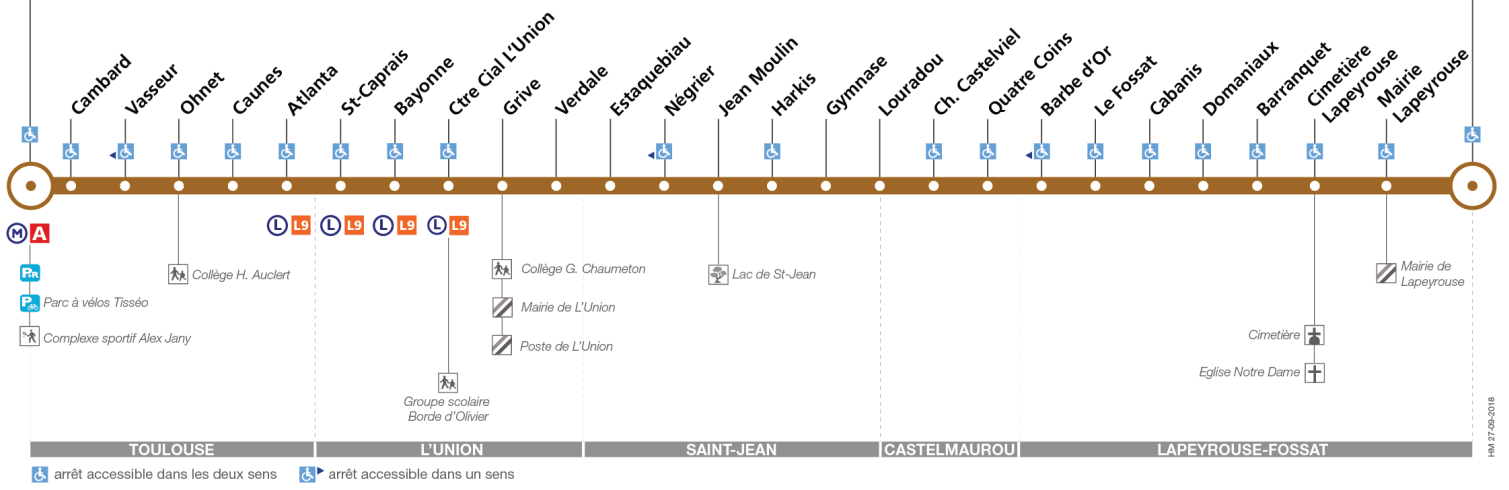

76

Direction Lapeyrouse

du 5 novembre 2018
au 30 juin 2019

Argoulets

Lapeyrouse

Lundi à vendredi

Argoulets	06:15	06:55	07:25	07:55	08:25	09:15	10:15	11:05	12:10	12:55	14:00	14:55	15:30	16:00	16:30	17:00	17:40	18:00	18:30	19:00	19:50
Atlanta	06:20	07:00	07:31	08:02	08:32	09:21	10:21	11:11	12:16	13:02	14:07	15:02	15:37	16:07	16:37	17:07	17:47	18:07	18:37	19:06	19:56
Bayonne	06:22	07:02	07:33	08:04	08:34	09:23	10:23	11:13	12:18	13:04	14:09	15:04	15:39	16:10	16:40	17:10	17:50	18:10	18:40	19:09	19:59
Ctre Cial L'Union	06:24	07:04	07:35	08:06	08:36	09:25	10:25	11:16	12:21	13:07	14:12	15:07	15:42	16:13	16:44	17:14	17:54	18:14	18:43	19:12	20:02
Quatre Coins	06:33	07:13	07:45	08:16	08:46	09:35	10:35	11:26	12:31	13:17	14:22	15:18	15:53	16:24	16:56	17:26	18:06	18:24	18:53	19:21	20:11
Lapeyrouse	06:39	07:19	07:51	08:22	08:52	09:41	10:41	11:32	12:37	13:23	14:29	15:25	16:00	16:31	17:04	17:34	18:14	18:31	19:00	19:28	20:17

Samedi

Argoulets	06:25	07:25	08:25	09:25	10:25	11:25	12:25	13:25	14:25	15:25	16:25	17:25	18:25	19:45
Atlanta	06:29	07:29	08:29	09:30	10:30	11:30	12:30	13:30	14:31	15:31	16:31	17:31	18:31	19:50
Bayonne	06:32	07:32	08:32	09:33	10:33	11:34	12:33	13:33	14:34	15:34	16:34	17:34	18:34	19:53
Ctre Cial L'Union	06:34	07:34	08:34	09:35	10:35	11:36	12:35	13:35	14:36	15:36	16:36	17:36	18:36	19:55
Quatre Coins	06:42	07:42	08:43	09:44	10:44	11:46	12:45	13:45	14:46	15:46	16:46	17:46	18:46	20:04
Lapeyrouse	06:48	07:48	08:49	09:50	10:50	11:52	12:51	13:51	14:52	15:52	16:52	17:52	18:52	20:10