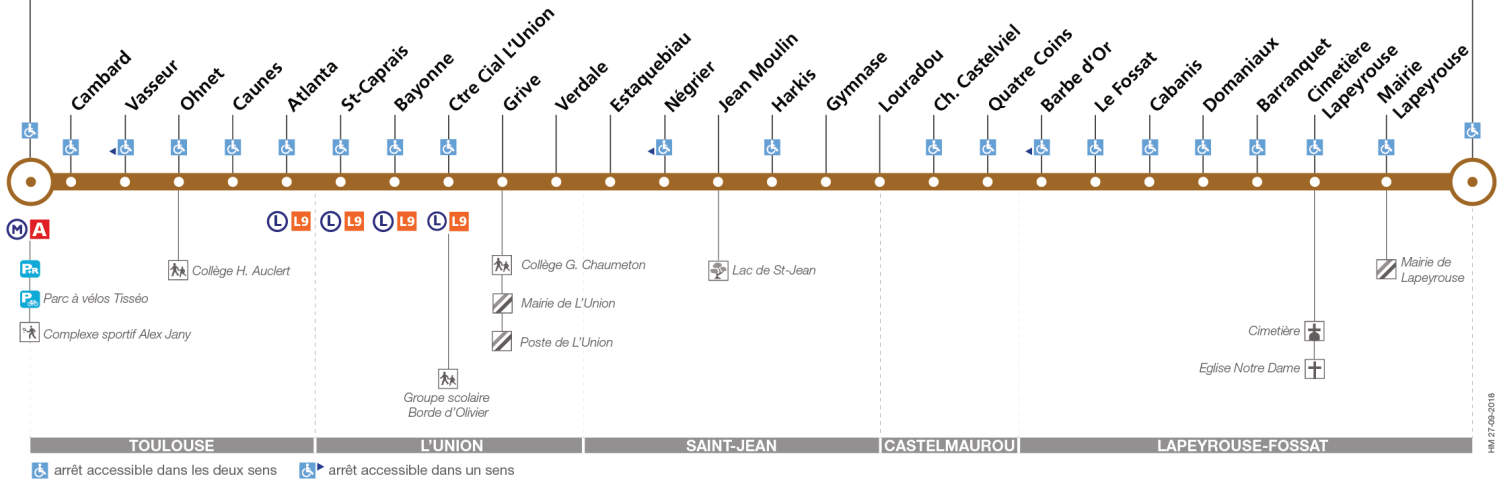

Horaires théoriques dépendant des conditions de circulation.
Pour connaître les horaires en temps réel, vous pouvez consulter notre site www.tisseo.fr ou notre application mobile.

76

Direction Argoulets

du 5 novembre 2018
au 30 juin 2019

Argoulets

Lapeyrouse

Lundi à vendredi

Lapeyrouse	06:00	06:30	07:00	07:30	08:00	08:30	09:00	09:55	10:55	11:45	12:50	13:45	14:45	15:35	16:10	16:45	17:15	17:45	18:25	18:45	19:15	20:25
Quatre Coins	06:05	06:36	07:08	07:38	08:08	08:37	09:06	10:00	11:00	11:50	12:55	13:50	14:50	15:40	16:15	16:50	17:20	17:50	18:30	18:50	19:20	20:30
Ctre Cial L'Union	06:15	06:47	07:21	07:51	08:22	08:48	09:17	10:11	11:10	12:00	13:05	14:00	15:00	15:50	16:25	17:00	17:30	18:00	18:40	19:00	19:30	20:40
Bayonne	06:17	06:50	07:24	07:55	08:27	08:53	09:20	10:14	11:13	12:03	13:08	14:03	15:03	15:53	16:28	17:04	17:34	18:04	18:44	19:03	19:33	20:42
Atlanta	06:19	06:52	07:28	07:59	08:32	08:58	09:23	10:17	11:16	12:06	13:11	14:06	15:06	15:56	16:31	17:08	17:38	18:08	18:47	19:06	19:35	20:44
Argoulets	06:26	06:59	07:38	08:09	08:42	09:08	09:31	10:25	11:24	12:14	13:19	14:14	15:14	16:04	16:39	17:16	17:46	18:16	18:55	19:14	19:42	20:51