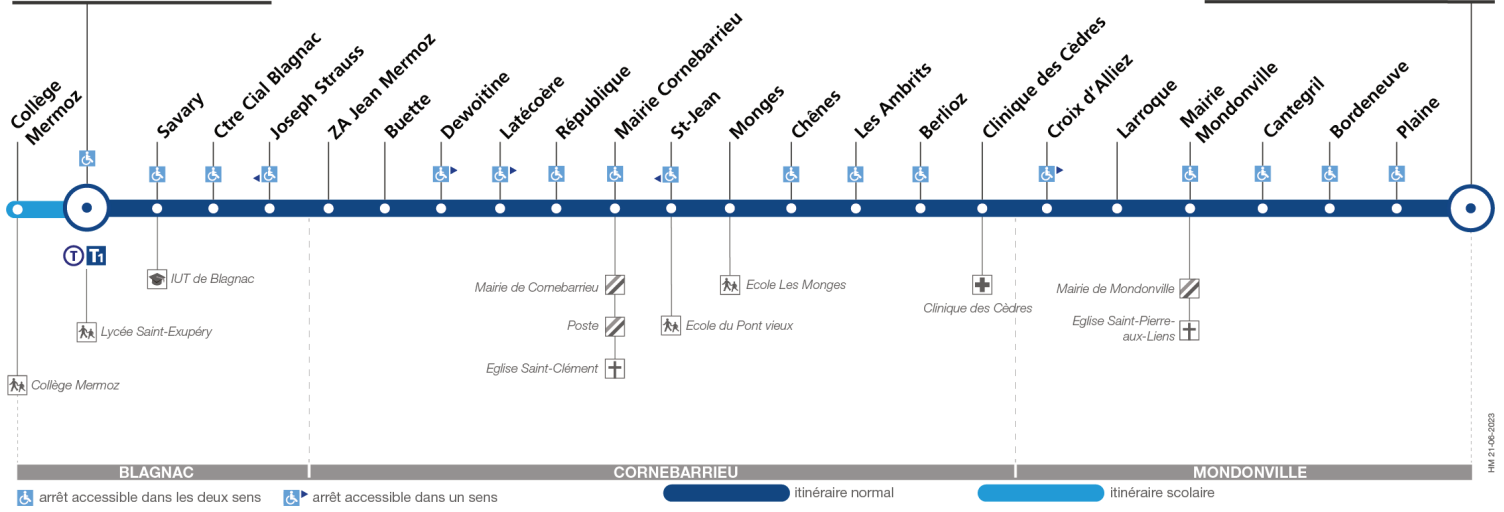

Horaires théoriques dépendant des conditions de circulation.
 Pour connaître les horaires en temps réel, vous pouvez consulter notre site www.tisseo.fr ou notre application mobile.

74

Direction Andromède Lycée

du 4 septembre 2023
au 1 septembre 2024

Andromède-Lycée

Mondonville Moulis

Lundi à vendredi

Mondonville Moulis	06:00	06:30	06:50	07:00	07:15	07:45	08:15	08:40	09:30	10:35	11:35	12:50	14:05	15:05	16:10	16:40	17:00	17:15	17:30	17:50	18:10	18:35	19:05	20:15
Mairie Mondonville	06:03	06:33	06:54	07:03	07:18	07:48	08:18	08:43	09:32	10:37	11:37	12:52	14:07	15:07	16:13	16:43	17:03	17:18	17:33	17:53	18:13	18:38	19:08	20:18
Clinique des Cèdres	06:11	06:41	07:04	07:12	07:27	07:57	08:27	08:51	09:39	10:44	11:44	12:59	14:14	15:14	16:20	16:50	17:10	17:25	17:40	18:00	18:20	18:45	19:15	20:25
Monges	06:17	06:47	07:10	07:19	07:34	08:04	08:34	08:58	09:44	10:49	11:49	13:04	14:19	15:19	16:25	16:55	17:15	17:30	17:45	18:05	18:25	18:50	19:20	20:30
Mairie Cornebarrieu	06:20	06:50	07:13	07:23	07:38	08:08	08:38	09:01	09:46	10:51	11:51	13:06	14:21	15:21	16:27	16:57	17:17	17:32	17:47	18:07	18:27	18:52	19:22	20:32
Ctre Cial Blagnac	06:31	07:01	07:25	07:36	07:51	08:21	08:48	09:11	09:54	10:59	11:59	13:14	14:29	15:29	16:36	17:06	17:26	17:41	17:56	18:16	18:36	19:01	19:31	20:41
Andromède-Lycée	06:35	07:06	07:30	07:41	07:56	08:26	08:52	09:15	09:57	11:02	12:02	13:17	14:32	15:32	16:39	17:09	17:29	17:44	17:59	18:19	18:39	19:04	19:34	20:44
Collège Mermoz	-	-	07:35	-	-	-	-	-	-	-	-	-	-	-	-	-	-	-	-	-	-	-	-	-