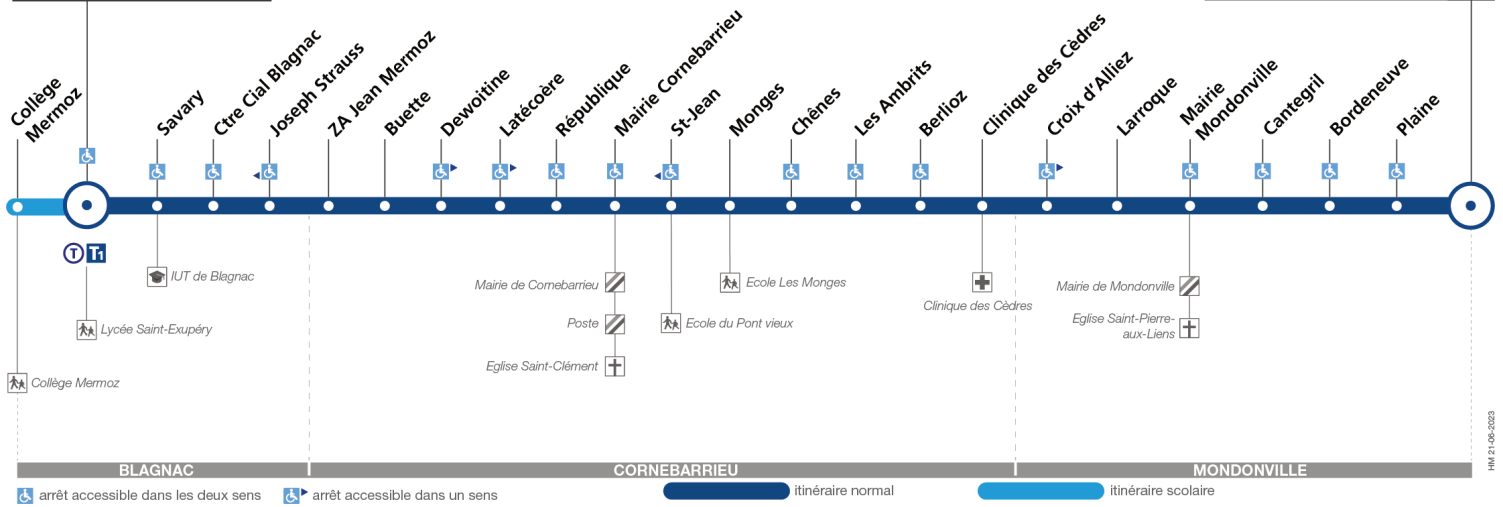

74

Direction Mondonville Moulis

du 4 septembre 2023
au 1 septembre 2024

Andromède-Lycée

Mondonville Moulis

Lundi à vendredi

	e		m		e		m		e		m		e		m	
Collège Mermoz	-	-	-	-	-	-	-	-	-	-	-	-	-	-	-	-
Andromède-Lycée	06:15	06:45	07:10	07:45	08:00	08:35	09:00	10:05	11:05	12:15	12:15	13:30	13:30	14:35	15:40	16:00
Ctre Cial Blagnac	06:18	06:48	07:13	07:48	08:03	08:38	09:03	10:08	11:08	12:19	12:19	13:34	13:34	14:38	15:43	16:04
Mairie Cornebarrieu	06:27	06:57	07:22	07:57	08:12	08:47	09:12	10:17	11:17	12:30	12:30	13:45	13:45	14:47	15:52	16:14
Monges	06:29	06:59	07:24	07:59	08:14	08:49	09:14	10:19	11:19	12:32	12:32	13:47	13:47	14:49	15:54	16:17
Clinique des Cèdres	06:33	07:03	07:28	08:03	08:18	08:53	09:18	10:23	11:23	12:37	12:37	13:52	13:52	14:53	15:58	16:23
Mairie Mondonville	06:39	07:09	07:34	08:09	08:24	08:59	09:24	10:29	11:29	12:43	12:43	13:58	13:58	14:59	16:05	16:31
Mondonville Moulis	06:42	07:12	07:37	08:12	08:27	09:02	09:27	10:32	11:32	12:46	12:46	14:01	14:01	15:02	16:09	16:35

Notes:
 @ Sauf le mercredi
 m Uniquement le mercredi

Lundi à vendredi en vacances scolaires

Andromède-Lycée	06:30	07:15	07:45	08:15	08:45	09:15	09:45	10:20	11:25	12:30	13:35	14:40	15:45	16:30	17:05	17:40
Ctre Cial Blagnac	06:33	07:18	07:48	08:18	08:48	09:18	09:48	10:23	11:28	12:33	13:38	14:43	15:48	16:34	17:09	17:44
Mairie Cornebarrieu	06:42	07:27	07:57	08:27	08:57	09:27	09:57	10:32	11:37	12:42	13:47	14:52	15:57	16:44	17:19	
Monges	06:44	07:29	07:59	08:29	08:59	09:29	09:59	10:34	11:39	12:44	13:49	14:54	15:59	16:46	17:22	
Clinique des Cèdres	06:48	07:33	08:03	08:33	09:03	09:33	10:03	10:38	11:43	12:48	13:53	14:58	16:03	16:51	17:28	
Mairie Mondonville	06:54	07:39	08:09	08:39	09:09	09:39	10:09	10:44	11:49	12:54	13:59	15:04	16:10	16:58	17:36	
Mondonville Moulis	06:57	07:42	08:12	08:42	09:12	09:42	10:12	10:47	11:52	12:57	14:02	15:07	16:14	17:02	17:40	