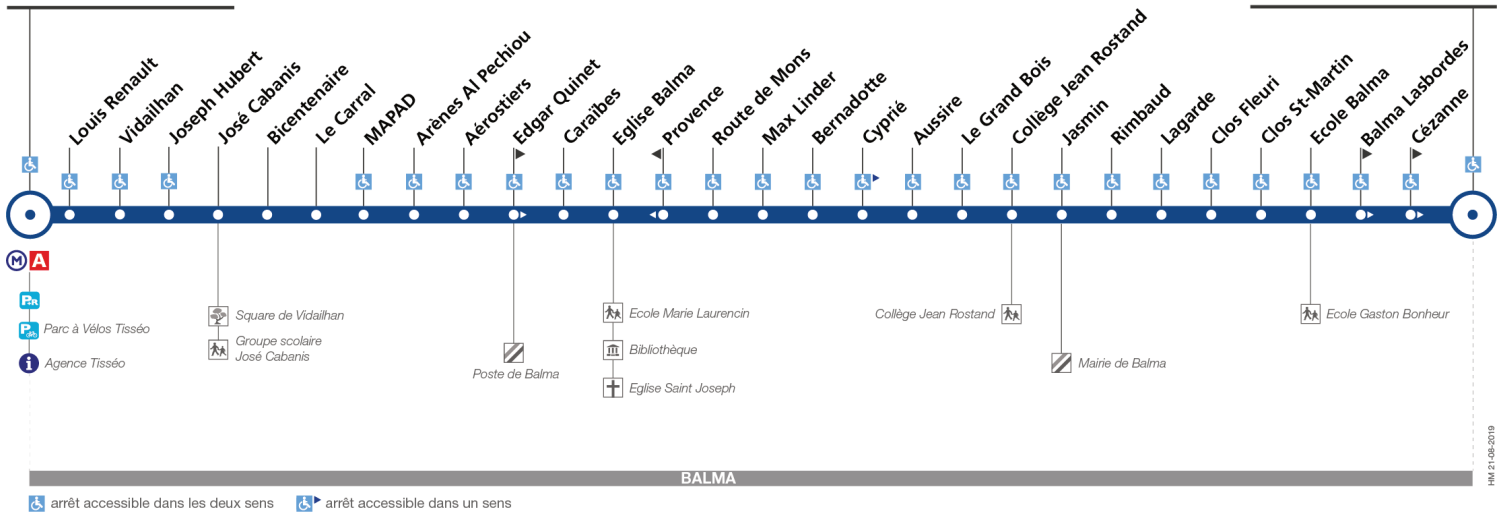

72

Direction Balma Lasbordes

du 31 août 2020
au 4 juillet 2021

Balma-Gramont

Balma Lasbordes

BALMA

arrêt accessible dans les deux sens arrêt accessible dans un sens

Lundi à vendredi