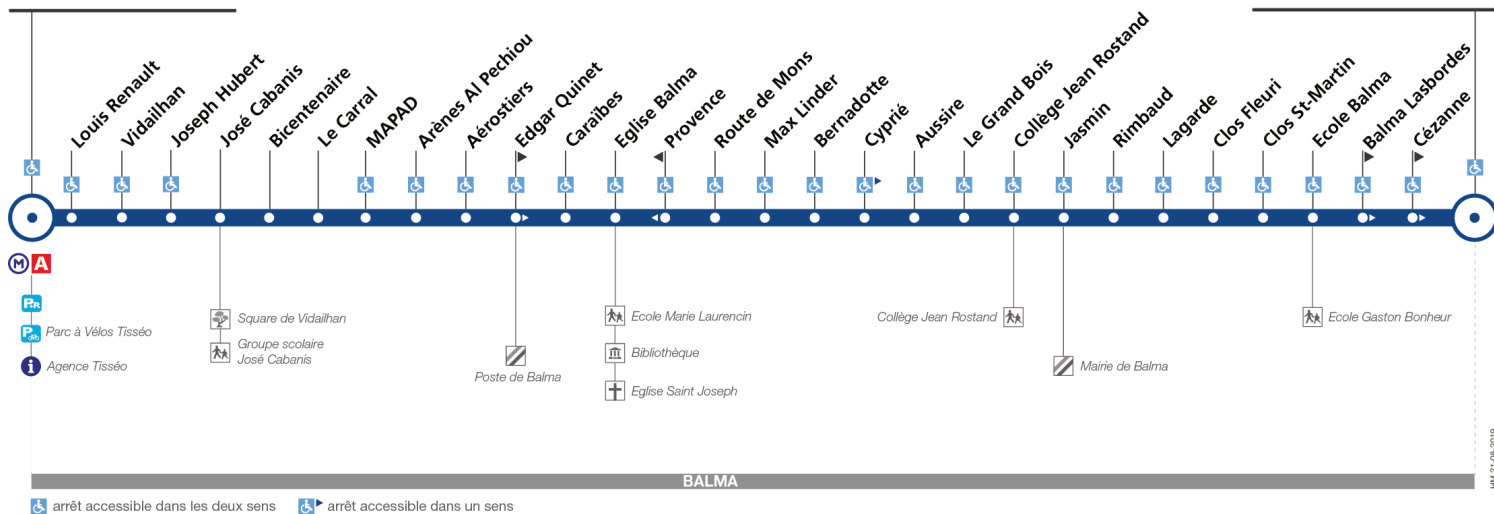

72

Direction Balma - Gramont

Bus accessibles

Bus climatisés

du 31 août 2020
au 4 juillet 2021

Balma-Gramont

BALMA

arrêt accessible dans les deux sens arrêt accessible dans un sens