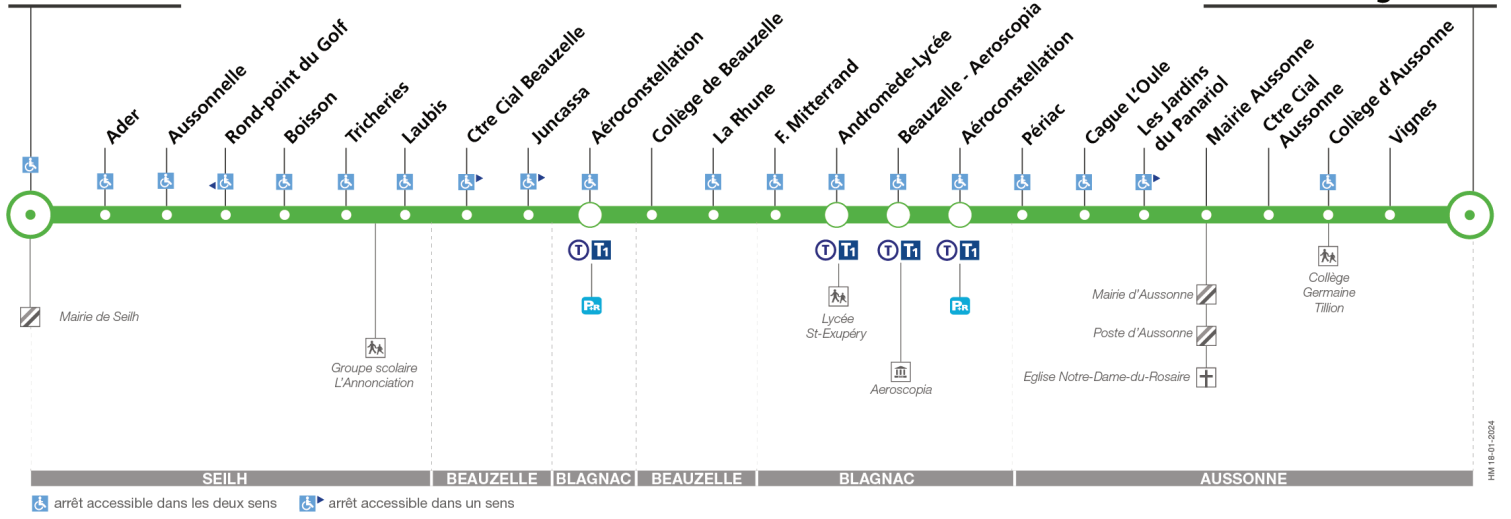

71

Direction Aussonne Agassines

du 24 janvier 2024
au 1 septembre 2024

Seilh Mairie

Aussonne Agassines

Lundi à vendredi

Seilh Mairie	06:00	06:30	06:55	07:20	07:50	08:10	08:35	09:00	09:30	10:30	11:20	12:00	13:00	14:00	15:05	15:55	16:20	16:40	17:10	17:30	18:00	18:30	19:15	20:15
Tricheries	06:05	06:35	07:00	07:27	07:57	08:18	08:42	09:07	09:36	10:36	11:26	12:06	13:06	14:06	15:11	16:01	16:26	16:46	17:16	17:36	18:06	18:36	19:20	20:20
Collège de Beauzelle	06:12	06:42	07:07	07:37	08:07	08:28	08:52	09:15	09:43	10:43	11:33	12:13	13:13	14:13	15:18	16:08	16:33	16:53	17:24	17:44	18:14	18:44	19:27	20:27
Andromède-Lycée	06:15	06:45	07:10	07:41	08:11	08:32	08:56	09:19	09:46	10:46	11:36	12:16	13:16	14:16	15:21	16:11	16:36	16:56	17:27	17:47	18:17	18:47	19:30	20:30
Périac	06:27	06:57	07:22	07:53	08:23	08:44	09:08	-	09:57	10:57	11:47	12:27	13:27	14:27	15:32	16:22	16:48	17:08	17:43	18:04	18:33	19:00	19:40	20:40
Cague L'Oule	06:27	06:57	07:22	07:53	08:23	08:44	09:08	-	09:57	10:57	11:47	12:27	13:27	14:27	15:32	16:22	16:49	17:09	17:44	18:05	18:34	19:01	19:41	20:41
Les Jardins du Panariol	06:28	06:58	07:23	07:54	08:24	08:45	09:09	-	09:58	10:58	11:48	12:28	13:28	14:28	15:33	16:23	16:50	17:10	17:45	18:06	18:35	19:02	19:41	20:41
Ctre Cial Aussonne	06:30	07:00	07:25	07:56	08:26	08:47	09:11	-	10:01	11:01	11:51	12:31	13:31	14:31	15:36	16:26	16:53	17:13	17:49	18:10	18:39	19:05	19:43	20:43
Vignes	06:32	07:02	07:27	07:58	08:28	08:49	09:13	-	10:03	11:03	11:53	12:33	13:33	14:33	15:38	16:28	16:55	17:15	17:52	18:13	18:41	19:07	19:45	20:45
Aussonne Agassines	06:35	07:05	07:31	08:02	08:32	08:53	09:16	-	10:06	11:06	11:56	12:36	13:36	14:36	15:41	16:32	16:59	17:20	17:57	18:18	18:46	19:10	19:48	20:48

Lundi à vendredi en vacances scolaires

Seilh Mairie	06:00	06:30	06:55	07:20	07:50	08:20	08:50	09:20	10:30	11:40	12:50	14:05	15:15	16:25	17:00	17:35	18:05	18:35	19:15	20:15
Tricheries	06:05	06:35	07:00	07:27	07:57	08:27	08:56	09:25	10:35	11:45	12:55	14:10	15:20	16:30	17:05	17:40	18:10	18:40	19:20	20:20
Collège de Beauzelle	06:10	06:40	07:05	07:35	08:05	08:35	09:04	09:31	10:41	11:51	13:01	14:16	15:26	16:37	17:12	17:47	18:17	18:47	19:26	20:26
Andromède-Lycée	06:13	06:43	07:08	07:39	08:09	08:39	09:07	09:34	10:44	11:54	13:04	14:19	15:29	16:40	17:15	17:50	18:20	18:50	19:29	20:29
Périac	06:25	06:55	07:20	07:51	08:21	08:51	-	09:45	10:55	12:05	13:15	14:30	15:40	16:54	17:29	18:04	18:34	19:03	19:39	20:39
Cague L'Oule	06:25	06:55	07:20	07:51	08:21	08:51	-	09:45	10:55	12:05	13:15	14:30	15:40	16:55	17:30	18:05	18:35	19:04	19:40	20:40
Les Jardins du Panariol	06:26	06:56	07:21	07:52	08:22	08:52	-	09:46	10:56	12:06	13:16	14:31	15:41	16:56	17:31	18:06	18:36	19:05	19:40	20:40
Ctre Cial Aussonne	06:28	06:58	07:23	07:54	08:24	08:54	-	09:48	10:58	12:08	13:18	14:33	15:43	16:59	17:34	18:09	18:39	19:07	19:42	20:42
Vignes	06:29	06:59	07:24	07:55	08:25	08:55	-	09:49	10:59	12:09	13:19	14:34	15:44	17:01	17:36	18:11	18:41	19:08	19:43	20:43
Aussonne Agassines	06:32	07:02	07:27	07:58	08:28	08:58	-	09:52	11:02	12:12	13:22	14:37	15:47	17:04	17:39	18:14	18:44	19:11	19:46	20:46

Lundi à vendredi du 8 juillet au 30 août