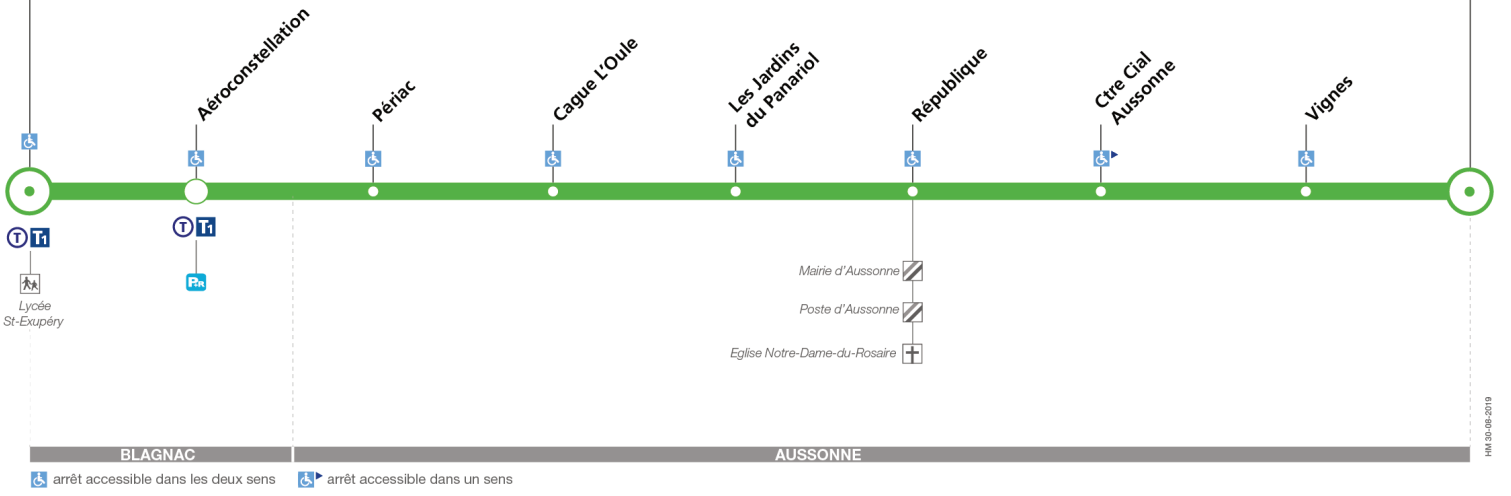

71

Direction Aussonne Agassines

du 31 août 2020
au 4 juillet 2021

Andromède-Lycée

Aussonne Agassines

Lundi à vendredi

	06:55	07:25	07:55	08:20	08:50	m	m	15:35	16:00	16:25	16:50	17:15	17:40	18:15	18:40	19:10
Andromède-Lycée	06:58	07:28	07:58	08:23	08:53	12:13	13:13	15:38	16:03	16:28	16:53	17:19	17:44	18:19	18:43	19:13
Aéroconstellation	07:05	07:37	08:07	08:30	09:02	12:23	13:22	15:47	16:12	16:38	17:03	17:30	17:57	18:30	18:53	19:20
Périac	07:06	07:37	08:07	08:31	09:02	12:24	13:22	15:47	16:12	16:39	17:04	17:31	17:58	18:31	18:54	19:21
Cague L'Oule	07:06	07:38	08:08	08:31	09:03	12:25	13:23	15:48	16:13	16:40	17:05	17:32	17:59	18:32	18:55	19:21
Les Jardins du Panariol	07:07	07:39	08:09	08:32	09:04	12:27	13:24	15:49	16:14	16:42	17:07	17:35	18:02	18:35	18:57	19:22
République	07:08	07:40	08:10	08:33	09:05	12:28	13:25	15:50	16:15	16:43	17:08	17:36	18:03	18:36	18:58	19:23
Ctre Cial Aussonne	07:10	07:42	08:12	08:35	09:07	12:30	13:27	15:52	16:17	16:45	17:10	17:39	18:06	18:39	19:00	19:25
Vignes	07:13	07:46	08:16	08:38	09:11	12:34	13:31	15:56	16:21	16:49	17:14	17:43	18:11	18:43	19:04	19:28
Aussonne Agassines																

Notes
m Uniquement le mercredi

Attention : La ligne 71 ne circule pas pendant les vacances scolaires

71

Direction Andromède - Lycée

du 31 août 2020
au 4 juillet 2021

Andromède-Lycée

Aussonne Agassines

Lundi à vendredi