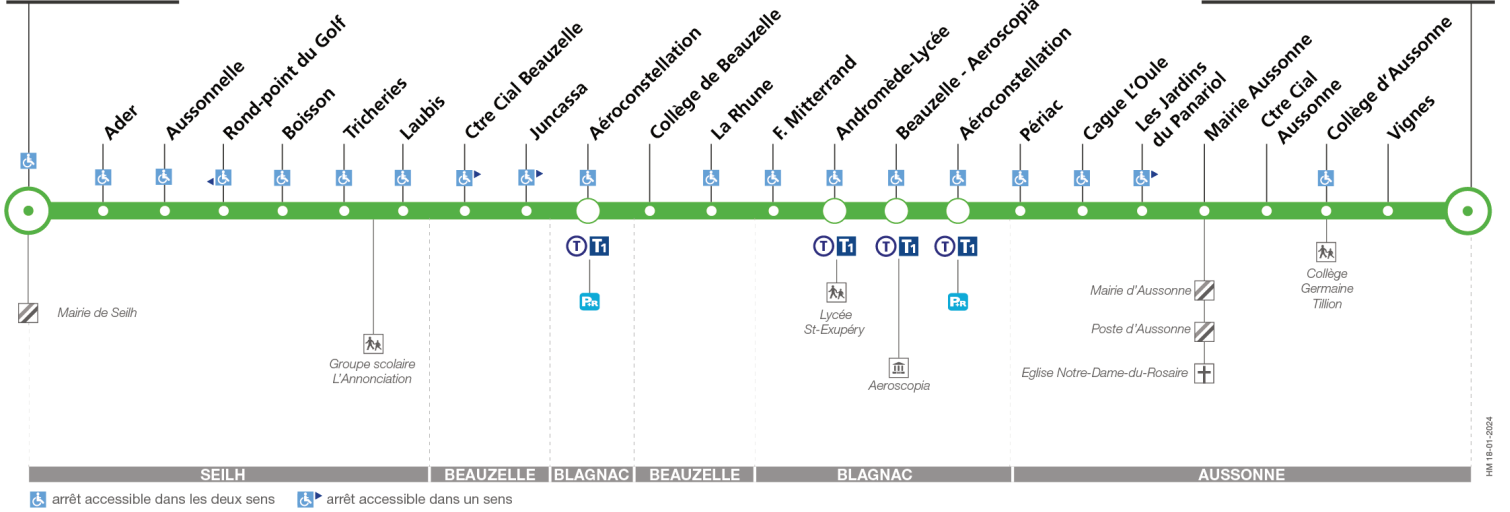

Horaires théoriques dépendant des conditions de circulation.
Pour connaître les horaires en temps réel, vous pouvez consulter notre site www.tisseo.fr ou notre application mobile.

71

Direction Seilh Mairie

du 24 janvier 2024
au 1 septembre 2024

Seilh Mairie

Aussonne Agassines

Lundi à vendredi

Aussonne Agassines	06:05	06:35	07:00	07:10	07:35	08:05	08:35	09:00	09:25	10:25	11:20	12:00	12:55	14:00	15:05	15:55	16:20	16:40	17:05	17:30	18:00	18:30	19:15	20:15
Vignes	06:07	06:37	07:02	07:12	07:37	08:07	08:37	09:02	09:27	10:27	11:22	12:02	12:57	14:02	15:07	15:57	16:22	16:42	17:07	17:32	18:02	18:32	19:17	20:17
Ctre Cial Aussonne	06:09	06:39	07:05	07:15	07:40	08:10	08:40	09:04	09:29	10:29	11:24	12:04	12:59	14:04	15:09	15:59	16:24	16:45	17:10	17:35	18:05	18:35	19:19	20:19
Les Jardins du Panariol	06:11	06:41	07:08	07:18	07:44	08:14	08:43	09:07	09:31	10:31	11:26	12:06	13:01	14:06	15:11	16:01	16:26	16:49	17:14	17:39	18:09	18:39	19:21	20:21
Cague L'Oule	06:11	06:41	07:09	07:19	07:45	08:14	08:44	09:07	09:31	10:31	11:26	12:06	13:01	14:06	15:11	16:01	16:26	16:49	17:14	17:39	18:09	18:39	19:21	20:21
Périac	06:13	06:43	07:10	07:21	07:47	08:16	08:45	09:08	09:32	10:32	11:27	12:07	13:02	14:07	15:12	16:02	16:27	16:50	17:15	17:40	18:10	18:40	19:22	20:22
Andromède-Lycée	06:26	06:56	07:30	07:42	08:07	08:36	09:01	09:20	09:44	10:44	11:39	12:19	13:14	14:19	15:24	16:14	16:39	17:02	17:27	17:52	18:22	18:52	19:32	20:32
Collège de Beauzelle	06:30	07:00	07:34	07:46	08:11	08:40	09:05	-	09:48	10:48	11:43	12:23	13:18	14:23	15:28	16:18	16:45	17:08	17:33	17:58	18:28	18:57	19:36	20:36
Tricheries	06:36	07:07	07:42	07:54	08:19	08:48	09:12	-	09:55	10:55	11:50	12:30	13:25	14:30	15:35	16:25	16:54	17:17	17:42	18:07	18:37	19:05	19:43	20:43
Seilh Mairie	06:41	07:12	07:47	07:59	08:24	08:53	09:17	-	10:00	11:00	11:55	12:35	13:30	14:35	15:40	16:30	17:01	17:24	17:49	18:14	18:44	19:10	19:48	20:48