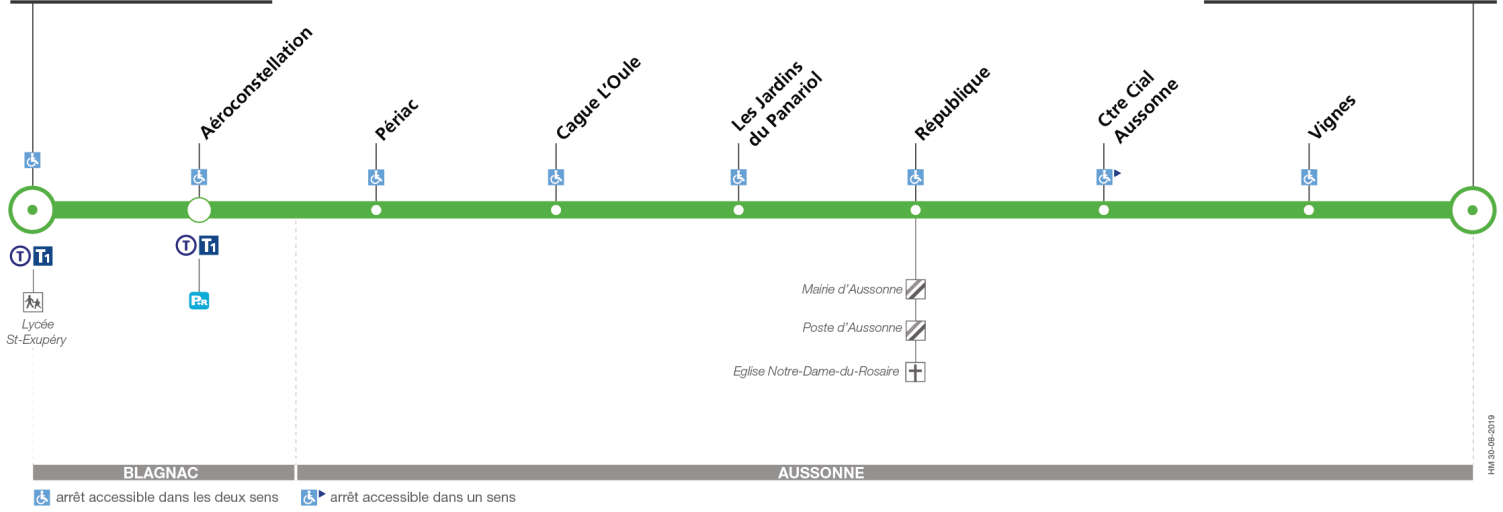

Notes
m Uniquement le mercredi

Attention : La ligne 71 ne circule pas pendant les vacances scolaires

71

Direction Andromède - Lycée

du 31 août 2020
au 4 juillet 2021

Andromède-Lycée

Aussonne Agassines

Lundi à vendredi

Aussonne Agassines	06:30	06:55	07:15	07:50	08:20	08:45	16:00	16:25	16:55	17:20	17:50	18:15	18:50	19:10
Vignes	06:32	06:57	07:17	07:52	08:22	08:47	16:02	16:27	16:57	17:22	17:52	18:17	18:52	19:12
Ctre Cial Aussonne	06:34	07:00	07:20	07:55	08:25	08:49	16:04	16:29	16:59	17:24	17:54	18:19	18:54	19:14
République	06:35	07:01	07:21	07:56	08:26	08:50	16:05	16:30	17:00	17:25	17:55	18:20	18:55	19:15
Les Jardins du Panariol	06:36	07:02	07:24	07:57	08:27	08:52	16:06	16:31	17:01	17:26	17:56	18:21	18:56	19:16
Cague L'Oule	06:36	07:03	07:25	07:58	08:28	08:52	16:06	16:31	17:01	17:26	17:56	18:21	18:56	19:16
Périac	06:37	07:04	07:27	07:59	08:29	08:54	16:07	16:32	17:02	17:27	17:57	18:22	18:57	19:17
Aéroconstellation	06:46	07:18	07:43	08:13	08:43	09:05	16:16	16:41	17:11	17:36	18:06	18:30	19:05	19:25
Andromède-Lycée	06:49	07:22	07:48	08:17	08:47	09:09	16:19	16:44	17:14	17:39	18:09	18:32	19:07	19:27