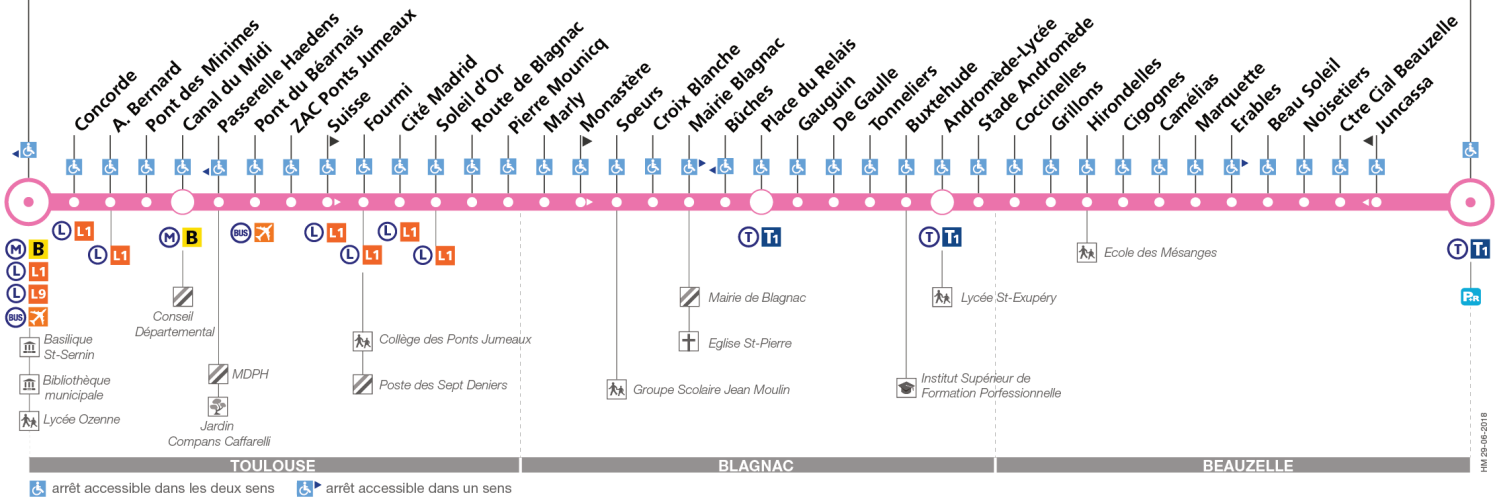

70

Direction Aéroconstellation

du 3 septembre 2018
au 30 juin 2019

Jeanne d'Arc

Aéroconstellation

Lundi à vendredi

Jeanne d'Arc	06:00	06:30	07:00	07:10	07:20	07:30	07:45	08:00	08:15	08:30	08:45	09:00	09:15	09:35	09:55	10:15	10:35	10:55	11:15	11:35	11:55	12:15	12:35	12:55
Canal du Midi	06:05	06:35	07:06	07:16	07:27	07:37	07:53	08:08	08:23	08:38	08:53	09:07	09:22	09:42	10:02	10:22	10:42	11:02	11:22	11:42	12:02	12:22	12:42	13:02
ZAC Ponts Jumeaux	06:09	06:39	07:10	07:21	07:32	07:43	07:59	08:14	08:29	08:44	08:59	09:12	09:26	09:46	10:06	10:26	10:46	11:06	11:26	11:46	12:06	12:26	12:46	13:06
Marly	06:16	06:46	07:19	07:30	07:41	07:52	08:10	08:26	08:45	09:00	09:12	09:25	09:37	09:54	10:14	10:34	10:54	11:14	11:34	11:54	12:14	12:34	12:54	13:14
Mairie Blagnac	06:19	06:49	07:22	07:33	07:44	07:55	08:13	08:29	08:48	09:03	09:15	09:28	09:40	09:57	10:17	10:37	10:57	11:17	11:37	11:57	12:17	12:37	12:57	13:17
Place du Relais	06:21	06:51	07:24	07:35	07:46	07:57	08:15	08:31	08:50	09:05	09:17	09:30	09:42	09:59	10:19	10:39	10:59	11:19	11:39	11:59	12:19	12:39	12:59	13:19
Andromède-Lycée	06:26	06:56	07:30	07:41	07:52	08:03	08:21	08:37	08:56	09:11	09:23	09:36	09:48	10:05	10:25	10:45	11:05	11:25	11:45	12:05	12:25	12:45	13:05	13:25
Cigognes	06:30	07:00	07:35	07:46	07:57	08:08	08:26	08:42	09:01	09:16	09:28	09:41	09:53	10:10	10:30	10:50	11:10	11:30	11:50	12:10	12:30	12:50	13:10	13:30
Ctre Cial Beauzelle	06:34	07:04	07:39	07:50	08:01	08:12	08:30	08:46	09:05	09:20	09:32	09:45	09:57	10:14	10:34	10:54	11:14	11:34	11:54	12:14	12:34	12:54	13:14	13:34
Aéroconstellation	06:37	07:07	07:42	07:53	08:04	08:15	08:33	08:49	09:08	09:23	09:35	09:48	10:00	10:17	10:37	10:57	11:17	11:37	11:57	12:17	12:37	12:57	13:17	13:37