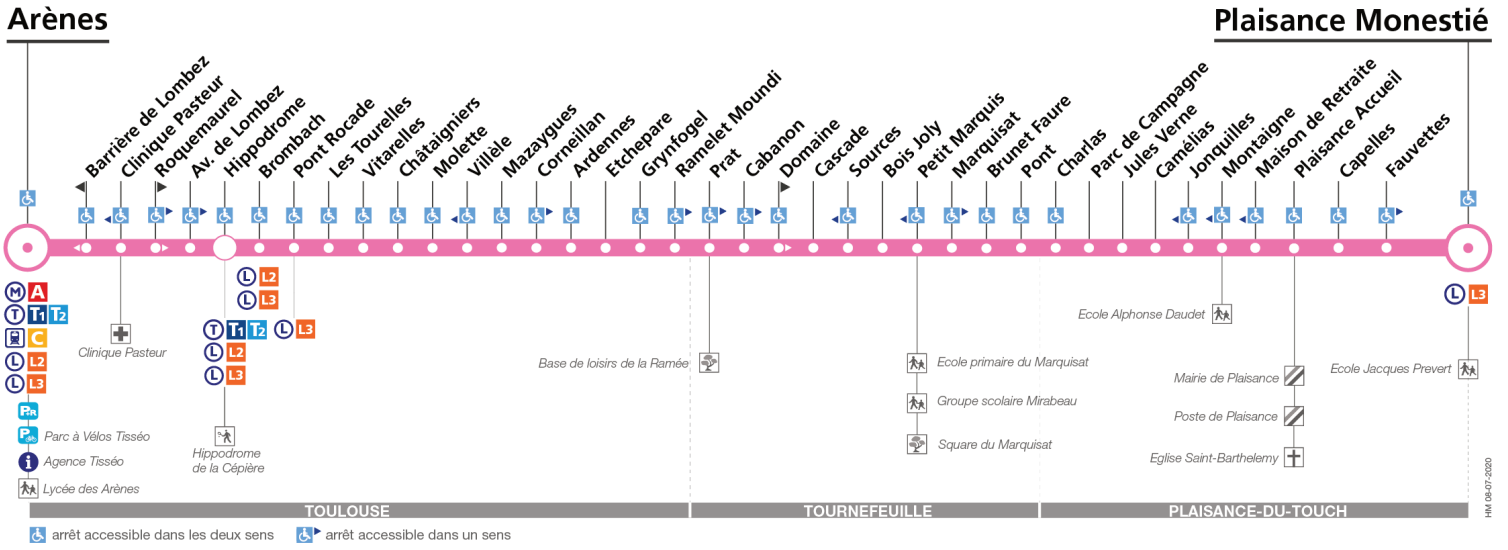

Horaires théoriques dépendant des conditions de circulation.
Pour connaître les horaires en temps réel, vous pouvez consulter notre site www.tisseo.fr ou notre application mobile.

67

Direction Arènes

du 31 août 2020
au 4 juillet 2021