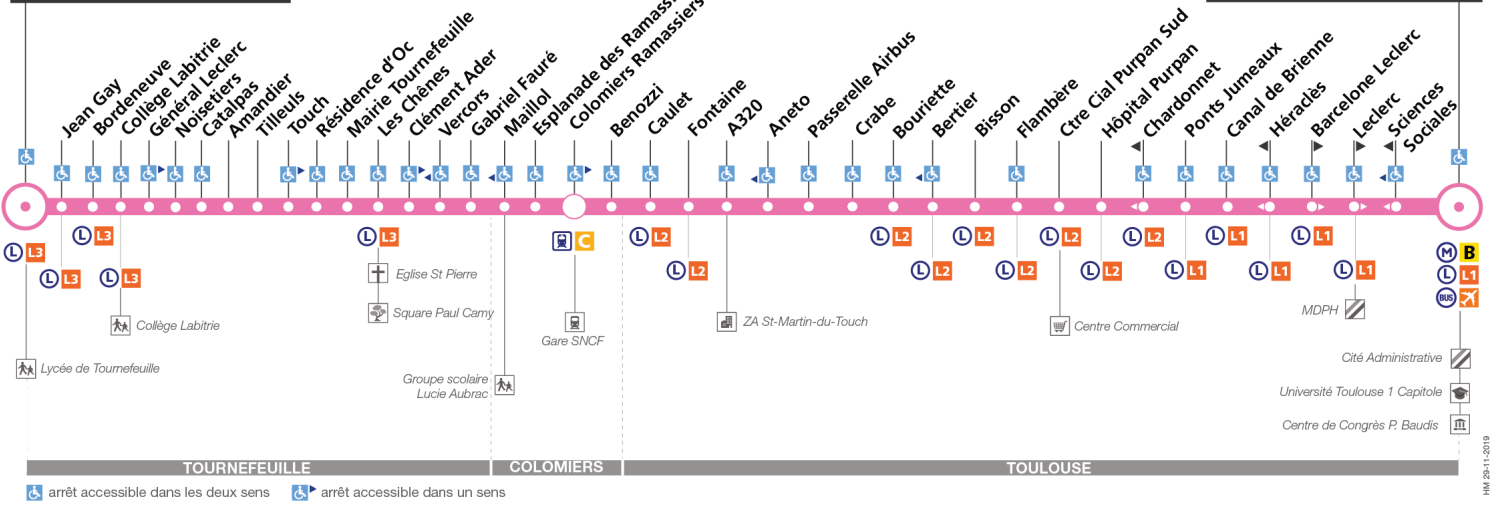

Horaires théoriques dépendant des conditions de circulation. Pour connaître les horaires en temps réel, vous pouvez consulter notre site www.tisseo.fr ou notre application mobile.

MAJ 02.07.2020

63

Direction Tournefeuille Lycée

du 31 août 2020
au 4 juillet 2021

Tournefeuille Lycée

Compans-Caffarelli

Lundi à vendredi

Compans-Caffarelli	06:00	06:30	07:00	07:10	07:20	07:30	07:40	07:50	08:00	08:10	08:20	08:30	08:40	08:50	09:05	09:25	09:55	10:25	10:55	11:25	11:55	12:25	12:55	13:25
Ponts Jumeaux	06:04	06:35	07:05	07:15	07:25	07:35	07:46	07:57	08:07	08:17	08:27	08:37	08:46	08:58	09:11	09:30	09:59	10:29	10:59	11:29	11:59	12:29	12:59	13:29
Hôpital Purpan	06:09	06:40	07:11	07:21	07:32	07:42	07:54	08:05	08:17	08:28	08:39	08:49	08:58	09:10	09:20	09:38	10:06	10:35	11:05	11:35	12:05	12:35	13:05	13:35
Crabe	06:16	06:47	07:19	07:29	07:40	07:50	08:03	08:14	08:27	08:38	08:49	08:59	09:08	09:19	09:28	09:45	10:13	10:42	11:12	11:42	12:13	12:43	13:13	13:42
Fontaine	06:21	06:52	07:25	07:35	07:46	07:56	08:09	08:20	08:33	08:44	08:55	09:05	09:14	09:24	09:33	09:50	10:18	10:47	11:17	11:47	12:18	12:49	13:19	13:47
Colomiers Ramassiers Gare SNCF	06:25	06:56	07:29	07:39	07:50	08:00	08:13	08:24	08:37	08:48	08:59	09:09	09:18	09:28	09:37	09:54	10:22	10:51	11:21	11:51	12:22	12:53	13:23	13:51
Les Chênes	06:30	07:02	07:36	07:46	07:57	08:07	08:20	08:31	08:43	08:54	09:05	09:15	09:24	09:34	09:43	10:00	10:28	10:57	11:27	11:57	12:28	12:59	13:29	13:57
Résidence d'Oc	06:32	07:04	07:39	07:49	08:00	08:11	08:23	08:34	08:46	08:57	09:08	09:17	09:26	09:36	09:45	10:02	10:30	10:59	11:29	11:59	12:30	13:01	13:31	13:59
Collège Labitrie	06:37	07:10	07:47	07:57	08:08	08:18	08:31	08:42	08:54	09:05	09:15	09:23	09:32	09:42	09:51	10:08	10:36	11:05	11:35	12:05	12:36	13:07	13:38	14:06
Tournefeuille Lycée	06:39	07:12	07:49	07:59	08:10	08:20	08:33	08:44	08:56	09:07	09:17	09:25	09:34	09:44	09:53	10:10	10:38	11:07	11:37	12:07	12:38	13:09	13:40	14:08