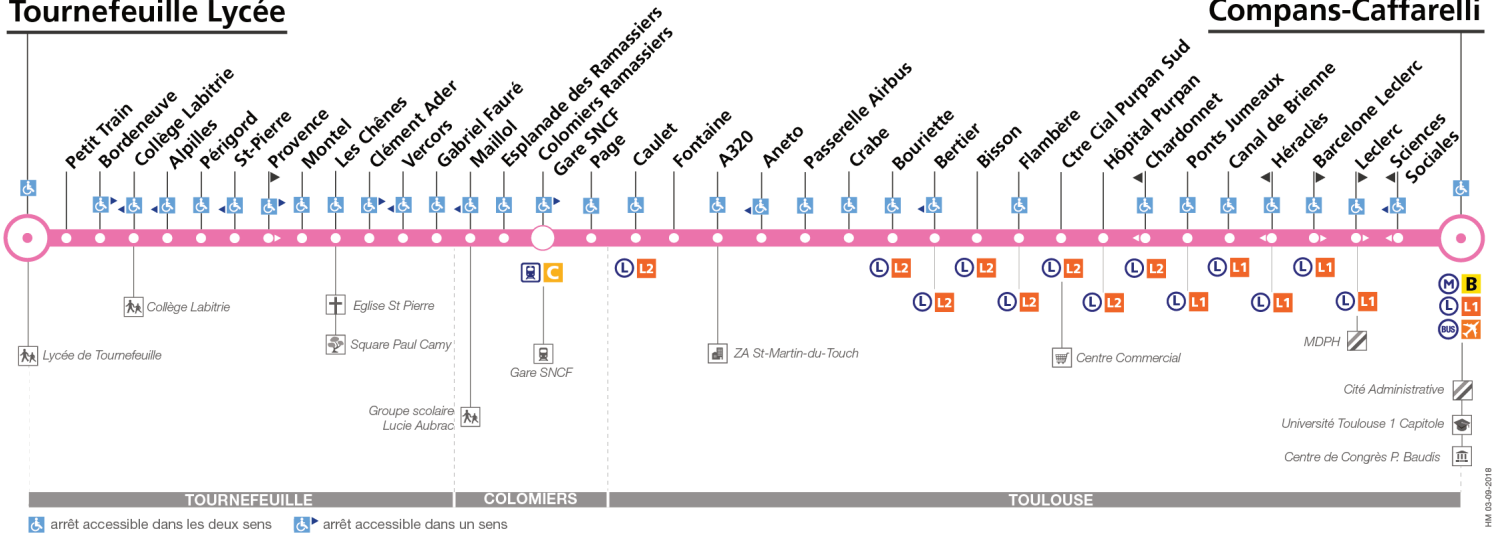

63

Direction Tournefeuille Lycée

du 3 septembre 2018
au 30 juin 2019

Tournefeuille Lycée

Compans-Caffarelli

Lundi à vendredi

Compans-Caffarelli	06:05	06:40	06:58	07:10	07:20	07:30	07:40	07:50	08:00	08:10	08:20	08:30	08:40	08:50	09:05	09:25	09:50	10:15	10:40	11:05	11:30	11:55	12:20	12:45
Ponts Jumeaux	06:09	06:45	07:03	07:15	07:25	07:35	07:46	07:56	08:06	08:17	08:27	08:37	08:47	08:57	09:10	09:30	09:54	10:19	10:44	11:09	11:34	11:59	12:24	12:49
Hôpital Purpan	06:15	06:51	07:09	07:22	07:32	07:42	07:53	08:03	08:14	08:26	08:36	08:46	08:56	09:05	09:17	09:37	10:00	10:25	10:50	11:16	11:41	12:06	12:31	12:56
Crabe	06:20	06:57	07:15	07:28	07:39	07:49	08:00	08:11	08:22	08:35	08:45	08:55	09:05	09:14	09:25	09:43	10:06	10:31	10:56	11:22	11:47	12:12	12:37	13:02
Fontaine	06:25	07:02	07:20	07:33	07:44	07:54	08:05	08:16	08:27	08:40	08:50	09:00	09:10	09:19	09:30	09:48	10:11	10:36	11:01	11:27	11:52	12:17	12:42	13:07
Colomiers Ramassiers Gare SNCF	06:28	07:06	07:24	07:37	07:48	07:58	08:09	08:20	08:31	08:44	08:54	09:04	09:14	09:23	09:34	09:51	10:14	10:39	11:04	11:30	11:55	12:20	12:45	13:10
Les Chènes	06:34	07:13	07:31	07:44	07:55	08:05	08:16	08:27	08:38	08:50	09:00	09:10	09:20	09:29	09:40	09:57	10:20	10:45	11:10	11:36	12:01	12:26	12:51	13:16
Tournefeuille Lycée	06:41	07:20	07:39	07:53	08:04	08:14	08:25	08:35	08:46	08:58	09:08	09:18	09:27	09:36	09:47	10:04	10:27	10:52	11:17	11:43	12:08	12:33	12:58	13:23
Compans-Caffarelli	13:10	13:35	14:00	14:25	14:50	15:15	15:40	16:05	16:15	16:25	16:35	16:45	16:55	17:05	17:15	17:25	17:35	17:45	17:55	18:05	18:15	18:25	18:35	18:45
Ponts Jumeaux	13:14	13:39	14:04	14:29	14:54	15:19	15:44	16:10	16:20	16:31	16:41	16:51	17:01	17:11	17:21	17:31	17:40	17:50	18:00	18:10	18:20	18:30	18:40	18:50
Hôpital Purpan	13:21	13:46	14:10	14:35	15:00	15:25	15:50	16:16	16:27	16:38	16:48	16:58	17:08	17:18	17:28	17:38	17:47	17:57	18:07	18:17	18:27	18:37	18:47	18:56
Crabe	13:28	13:52	14:16	14:41	15:06	15:31	15:56	16:22	16:33	16:44	16:54	17:04	17:15	17:26	17:36	17:46	17:55	18:05	18:14	18:24	18:34	18:44	18:54	19:03
Fontaine	13:33	13:57	14:21	14:46	15:11	15:36	16:01	16:27	16:38	16:49	16:59	17:09	17:20	17:31	17:41	17:51	18:00	18:10	18:19	18:29	18:39	18:49	18:58	19:07
Colomiers Ramassiers Gare SNCF	13:37	14:00	14:24	14:49	15:15	15:40	16:05	16:31	16:42	16:53	17:03	17:13	17:24	17:35	17:45	17:55	18:04	18:14	18:23	18:33	18:43	18:53	19:01	19:10
Les Chènes	13:43	14:06	14:30	14:55	15:21	15:46	16:11	16:37	16:48	16:59	17:09	17:20	17:31	17:42	17:52	18:02	18:11	18:21	18:30	18:40	18:50	18:59	19:07	19:16
Tournefeuille Lycée	13:50	14:13	14:37	15:02	15:28	15:53	16:19	16:45	16:56	17:08	17:18	17:29	17:41	17:52	18:02	18:12	18:21	18:30	18:38	18:48	18:58	19:07	19:15	19:23
Compans-Caffarelli	18:55	19:05	19:20	19:35	20:15	21:00																		
Ponts Jumeaux	18:59	19:09	19:24	19:39	20:19	21:04																		
Hôpital Purpan	19:05	19:15	19:30	19:45	20:25	21:10																		
Crabe	19:12	19:21	19:36	19:51	20:31	21:16																		
Fontaine	19:16	19:25	19:40	19:55	20:34	21:18																		
Colomiers Ramassiers Gare SNCF	19:19	19:28	19:43	19:58	20:37	21:21																		
Les Chènes	19:25	19:34	19:49	20:04	20:43	21:26																		
Tournefeuille Lycée	19:32	19:41	19:56	20:11	20:50	21:33																		