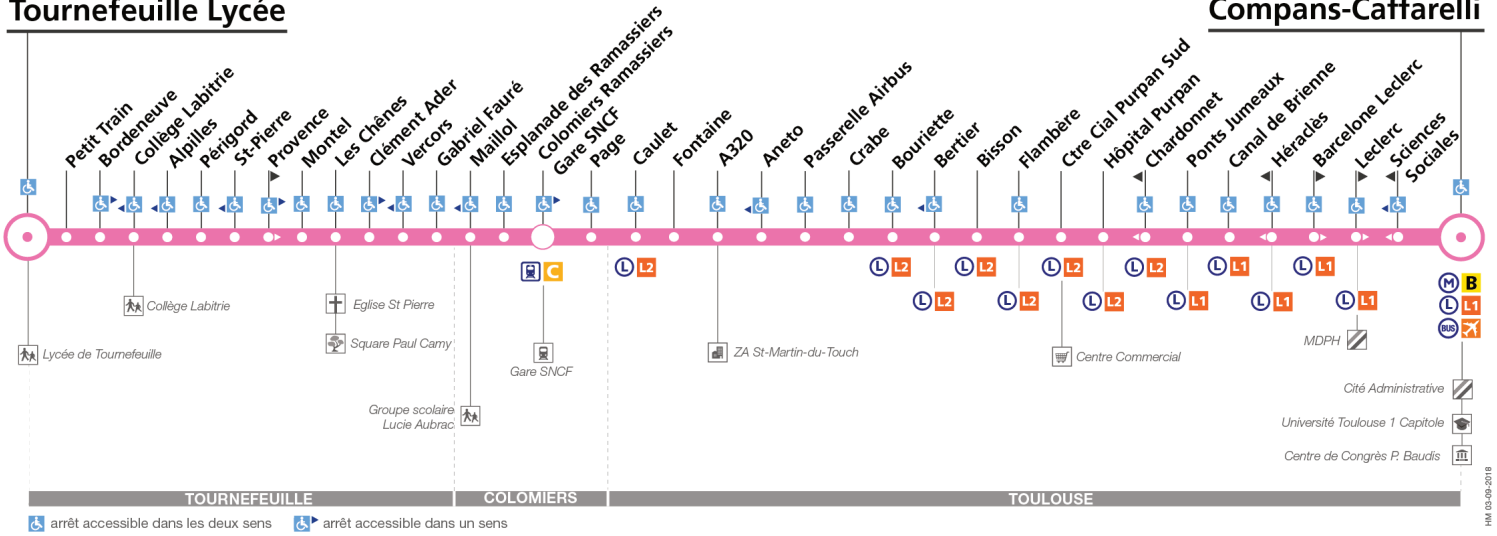

63

Direction Compans - Caffarelli

du 3 septembre 2018 au 30 juin 2019

Tournefeuille Lycée

Compans-Caffarelli

Lundi à vendredi

Table of bus departure times for Monday to Friday, listing times for various stops from Tournefeuille Lycée to Compans-Caffarelli.

Lundi à vendredi en vacances scolaires

Table of bus departure times for Monday to Friday during school holidays, listing times for various stops from Tournefeuille Lycée to Compans-Caffarelli.

Horaires théoriques dépendant des conditions de circulation. Pour connaître les horaires en temps réel, vous pouvez consulter notre site www.tisseo.fr ou notre application mobile.