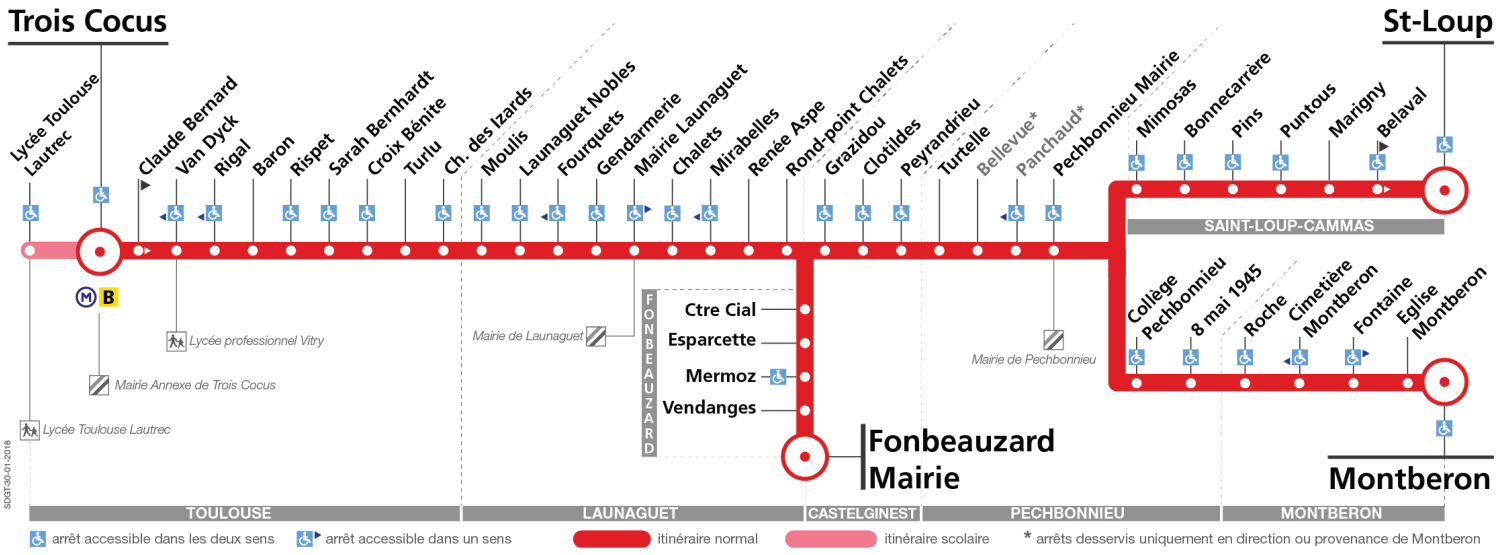

61

Direction Fonbeauzard Mairie, Montberon ou Saint-Loup

du 3 septembre 2018 au 30 juin 2019

Trois Cocus

arrêt accessible dans les deux sens / arrêt accessible dans un sens / itinéraire normal / itinéraire scolaire / * arrêts desservis uniquement en direction ou provenance de Montberon

Lundi à vendredi

Table of bus departure times for Monday to Friday, listing stops and times for both directions.

Samedi

Table of bus departure times for Saturday, listing stops and times for both directions.

Direction Trois Cocus

du 3 septembre 2018
au 30 juin 2019

Dimanche et jours fériés

Montberon	-	08:53	-	11:10	-	13:27	-	16:12	-	18:45	-
St-Loup	07:50	-	10:00	-	12:20	-	15:05	-	17:25	-	20:00
Pechbonnieu Mairie	07:53	08:58	10:03	11:16	12:23	13:33	15:08	16:18	17:28	18:51	20:03
Rond-point Chalets	07:58	09:04	10:08	11:22	12:28	13:39	15:13	16:24	17:33	18:57	20:08
Mairie Launaguét	08:01	09:08	10:12	11:26	12:31	13:42	15:16	16:27	17:36	19:00	20:10
Moulis	08:04	09:11	10:15	11:29	12:34	13:45	15:19	16:30	17:39	19:03	20:13
Rispet	08:08	09:16	10:20	11:34	12:39	13:50	15:25	16:36	17:45	19:08	20:17
Trois Cocus	08:11	09:19	10:23	11:37	12:42	13:53	15:28	16:39	17:48	19:11	20:20