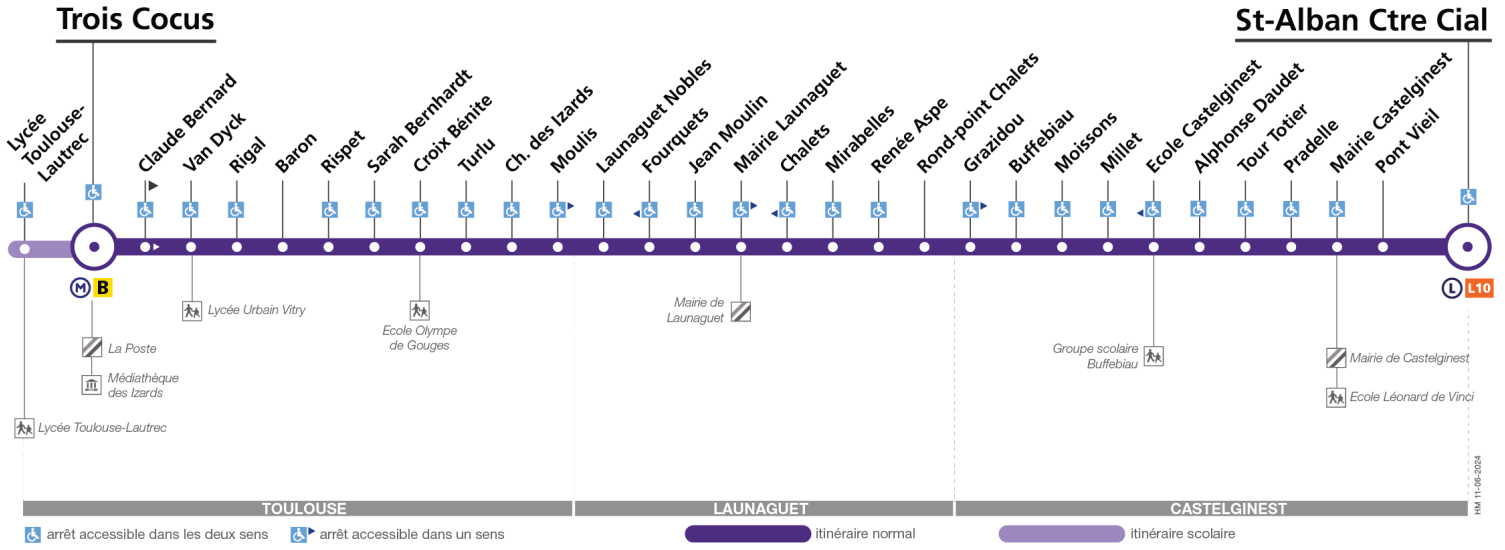

60

Direction Trois Cocus

du 2 septembre 2024
au 6 juillet 2025

Lundi à vendredi