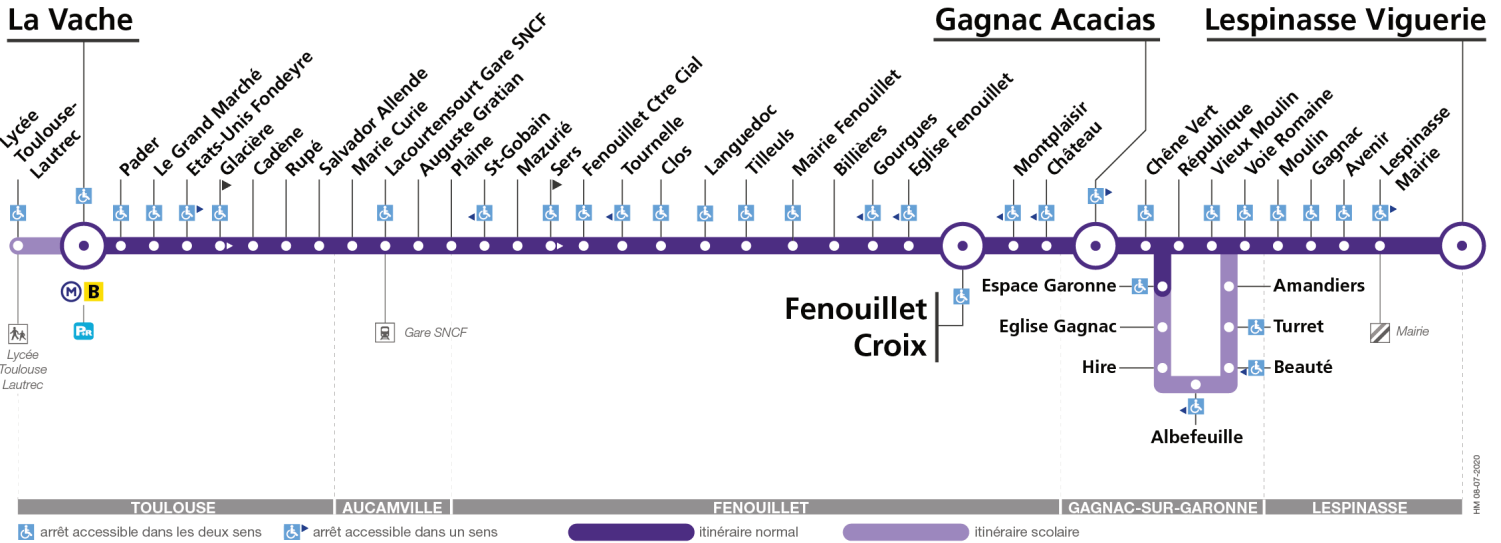

59

Direction La Vache

du 31 août 2020
au 4 juillet 2021

Lundi à vendredi

Lespinasse Viguerie	-	06:19	06:45	06:40	-	06:54	07:05	07:25	07:42	08:20	-	-	08:53	09:10	09:58	10:45	11:35	12:15	12:55	13:45	14:50	15:40	-	-
Beauté	06:17	06:28	06:54	06:55	-	07:03	07:14	07:34	08:02	08:28	-	-	09:00	09:17	10:05	10:52	11:42	12:22	13:02	13:52	14:57	15:47	16:00	16:30
Gagnac Acacias	06:19	06:30	06:56	06:57	07:01	07:05	07:16	07:36	08:05	08:31	08:33	08:50	09:02	09:19	10:07	10:54	11:44	12:24	13:04	13:54	14:59	15:49	16:02	16:32
Fenouillet Croix	06:26	06:37	07:04	07:05	07:09	07:13	07:24	07:44	08:13	08:39	08:40	08:57	09:09	09:26	10:14	11:01	11:51	12:31	13:11	14:02	15:07	15:58	16:09	16:39
Fenouillet Ctre Cial	06:31	06:42	07:10	07:11	07:15	07:19	07:31	07:51	08:20	08:43	08:45	09:02	09:14	09:31	10:19	11:06	11:56	12:36	13:16	14:07	15:13	16:02	16:15	16:46
Lacourtsourst Gare SNCF	06:36	06:48	07:16	07:17	07:21	07:26	07:40	08:00	08:29	08:50	08:52	09:08	09:20	09:37	10:25	11:12	12:02	12:42	13:22	14:13	15:20	16:09	16:22	16:53
Etats-Unis Fondreyre	06:36	06:48	07:16	07:17	07:21	07:26	07:40	08:00	08:29	08:50	08:52	09:08	09:20	09:37	10:25	11:12	12:02	12:42	13:22	14:13	15:20	16:09	16:22	16:53
La Vache	06:40	06:52	07:23	07:24	07:28	07:33	07:47	08:07	08:37	08:56	08:57	09:13	09:25	09:42	10:30	11:17	12:08	12:48	13:27	14:18	15:26	16:15	16:28	16:59
Lycée Toulouse-Lautrec	-	-	07:29	07:30	07:34	07:39	-	-	08:45	-	-	-	-	-	-	-	-	-	-	-	-	-	-	-
Lespinasse Viguerie	16:46	-	17:02	17:09	-	18:24	-	-	20:10	20:40	-	-	-	-	-	-	-	-	-	-	-	-	-	-
Beauté	16:53	-	17:09	17:16	-	18:31	-	19:22	20:17	20:47	-	-	-	-	-	-	-	-	-	-	-	-	-	-
Gagnac Acacias	16:55	17:03	17:11	17:18	17:45	18:33	18:40	19:24	20:19	20:49	-	-	-	-	-	-	-	-	-	-	-	-	-	-
Fenouillet Croix	17:02	17:10	17:18	17:25	17:52	18:40	18:46	19:30	20:25	20:54	-	-	-	-	-	-	-	-	-	-	-	-	-	-
Fenouillet Ctre Cial	17:09	17:17	17:26	17:34	17:59	18:45	18:51	19:35	20:29	20:57	-	-	-	-	-	-	-	-	-	-	-	-	-	-
Lacourtsourst Gare SNCF	17:16	17:24	17:32	17:40	18:05	18:51	18:56	19:40	20:34	21:02	-	-	-	-	-	-	-	-	-	-	-	-	-	-
Etats-Unis Fondreyre	17:16	17:24	17:32	17:40	18:05	18:51	18:56	19:40	20:34	21:02	-	-	-	-	-	-	-	-	-	-	-	-	-	-
La Vache	17:23	17:31	17:39	17:47	18:12	18:56	19:01	19:45	20:39	21:06	-	-	-	-	-	-	-	-	-	-	-	-	-	-
Lycée Toulouse-Lautrec	-	-	-	-	-	-	-	-	-	-	-	-	-	-	-	-	-	-	-	-	-	-	-	-