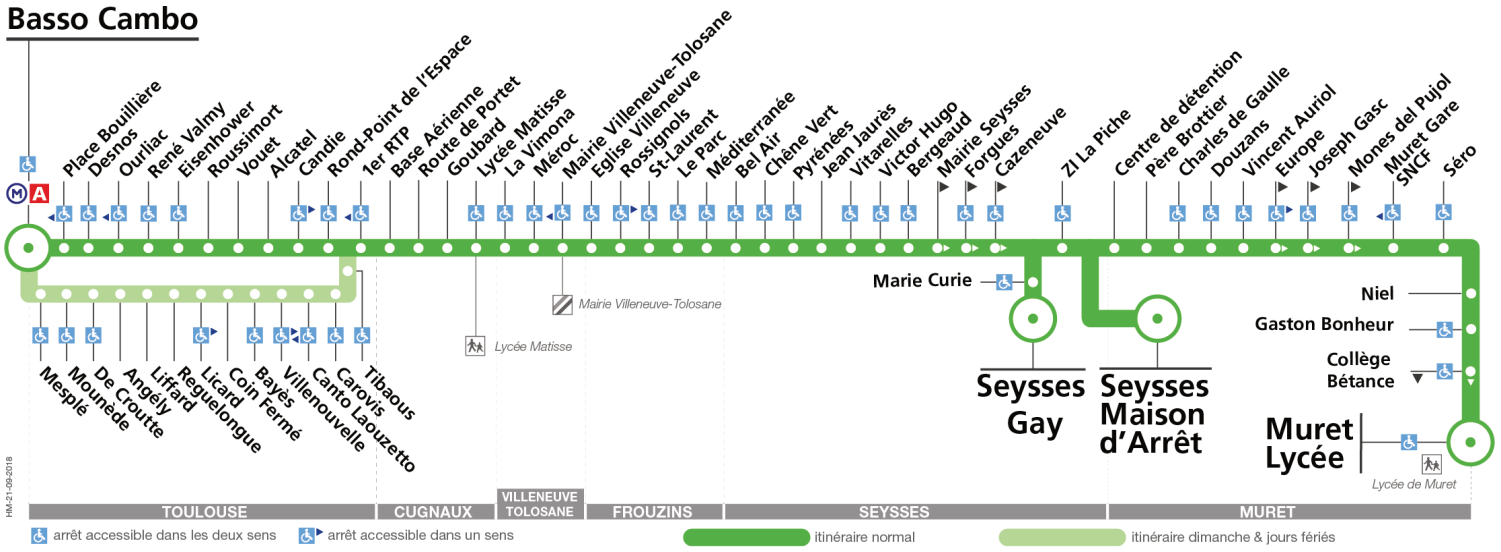

## Direction Seysses Gay, Seysses Maison d'Arrêt ou Muret Lycée

du 5 novembre 2018  
au 30 juin 2019

### Basso Cambo

MAJ 21/05/2018

arrêt accessible dans les deux sens    arrêt accessible dans un sens

itinéraire normal    itinéraire dimanche & jours fériés

**58**

Direction Seysses Gay, Seysses  
Maison d'Arrêt ou Muret Lycée

du 5 novembre 2018  
au 30 juin 2019