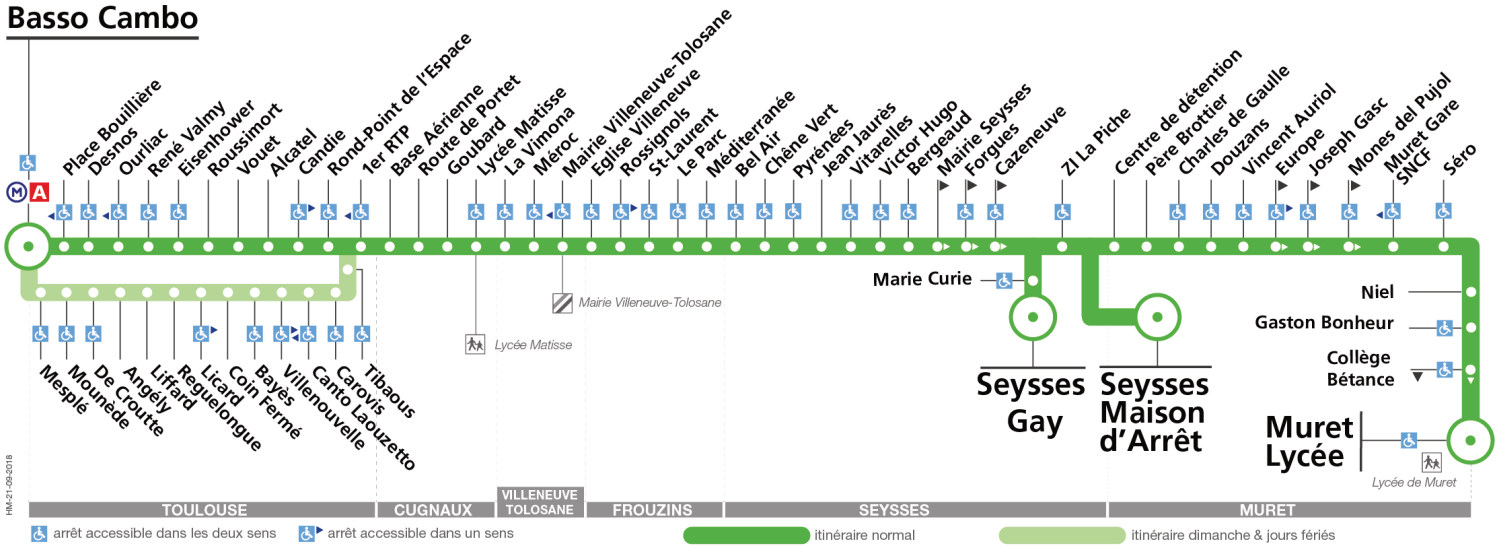

### Dimanche et jours fériés

	06:50	07:40	08:20	08:55	09:25	10:10	10:55	11:35	12:20	13:05	14:00	14:40	15:20	15:55	16:25	17:10	17:55	18:30	19:35	20:35
Basso Cambou	06:50																			
Reguelongue	06:56	07:46	08:26	09:01	09:31	10:16	11:01	11:41	12:26	13:11	14:06	14:46	15:26	16:01	16:31	17:16	18:01	18:36	19:41	20:41
Tibaous	07:02	07:52	08:32	09:07	09:37	10:22	11:07	11:47	12:33	13:18	14:12	14:52	15:32	16:07	16:37	17:22	18:07	18:42	19:47	20:47
1er RTP	07:05	07:55	08:35	09:10	09:40	10:25	11:10	11:50	12:36	13:21	14:15	14:55	15:35	16:10	16:40	17:25	18:10	18:45	19:50	20:50
Lycée Matisse	07:08	07:58	08:38	09:13	09:43	10:28	11:13	11:53	12:39	13:24	14:18	14:58	15:38	16:13	16:43	17:29	18:14	18:49	19:53	20:53
Mairie Villeneuve Tolosane	07:11	08:01	08:41	09:16	09:46	10:31	11:16	11:56	12:42	13:27	14:21	15:01	15:41	16:16	16:46	17:32	18:17	18:52	19:56	20:56
Méditerranée	07:14	08:04	08:44	09:19	09:49	10:34	11:19	11:59	12:45	13:30	14:24	15:04	15:44	16:19	16:49	17:35	18:20	18:55	19:59	20:59
Seysses Gay	07:22	08:12	08:52	09:27	09:57	10:43	11:28	12:08	12:54	13:39	14:33	15:13	15:53	16:28	16:58	17:44	18:29	19:05	20:08	21:07
Centre de Détention	07:26	-	-	09:31	-	-	-	-	-	13:43	-	-	-	16:32	-	-	-	19:09	-	-
Niel	07:37	-	-	09:42	-	-	-	-	-	13:54	-	-	-	16:43	-	-	-	19:20	-	-
Muret Lycée	07:41	-	-	09:46	-	-	-	-	-	13:58	-	-	-	16:47	-	-	-	19:24	-	-

Horaires théoriques dépendant des conditions de circulation.

Pour connaître les horaires en temps réel, vous pouvez consulter notre site [www.tisseo.fr](http://www.tisseo.fr) ou notre application mobile.

## Direction Basso Cambo

du 5 novembre 2018  
au 30 juin 2019

### Basso Cambo