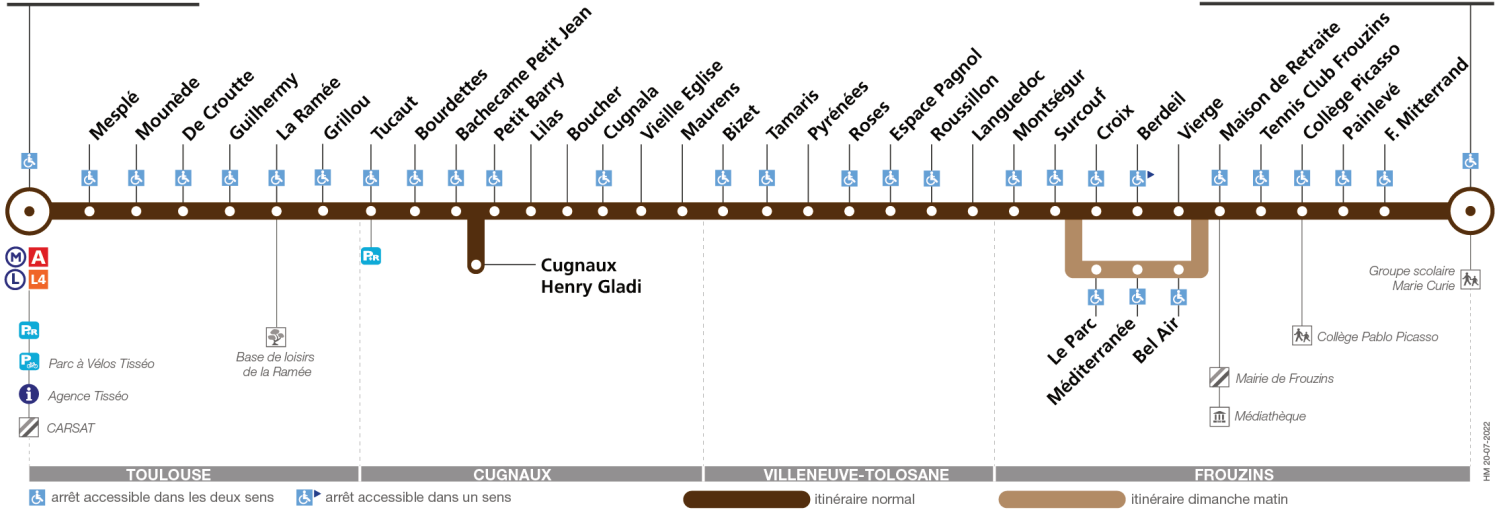

57

Direction Frouzins JP Sabatier

du 19 septembre 2022
au 2 juillet 2023

Basso Cambo

Frouzins JP Sabatier

Lundi à vendredi

Basso Cambo	06:00	06:17	06:35	06:49	06:55	07:04	07:18	07:33	07:48	07:51	08:02	08:24	08:34	08:37	08:50	09:10	09:35	10:00	10:25	10:50	11:15	11:40	12:05	12:30
Guilhermy	06:06	06:23	06:41	06:55	07:01	07:10	07:24	07:39	07:54	07:57	08:08	08:30	08:40	08:43	08:56	09:16	09:41	10:06	10:31	10:56	11:21	11:46	12:11	12:36
Tucaut	06:09	06:26	06:44	06:58	07:04	07:13	07:27	07:42	07:57	08:00	08:11	08:33	08:43	08:46	08:59	09:19	09:44	10:09	10:34	10:59	11:24	11:49	12:14	12:39
Bachecame Petit Jean	06:12	06:29	06:47	07:02	07:08	07:17	07:31	07:46	08:01	08:04	08:15	08:37	08:47	08:50	09:03	09:23	09:47	10:12	10:37	11:02	11:27	11:52	12:17	12:42
Cugnaux Henry Gladi	-	06:30	-	07:09	-	-	-	-	08:05	-	08:20	08:42	-	08:55	09:08	09:28	09:52	10:17	10:42	11:07	11:32	11:57	12:22	12:47
Vieille Eglise	06:16	-	06:52	-	-	07:22	07:35	07:50	08:06	-	08:20	08:42	-	08:55	09:08	09:28	09:52	10:17	10:42	11:07	11:32	11:57	12:22	12:47
Espace Pagnol	06:20	-	06:56	-	-	07:26	07:39	07:54	08:10	-	08:24	08:46	-	08:59	09:12	09:32	09:56	10:21	10:46	11:12	11:37	12:02	12:27	12:52
Surcouf	06:23	-	06:59	-	-	07:29	07:42	07:57	08:13	-	08:27	08:49	-	09:02	09:15	09:35	09:59	10:24	10:49	11:15	11:40	12:05	12:30	12:55
Tennis Club Frouzins	06:26	-	07:04	-	-	07:33	07:46	08:01	08:17	-	08:31	08:53	-	09:06	09:19	09:39	10:03	10:28	10:53	11:19	11:44	12:09	12:34	12:59
Frouzins JP Sabatier	06:30	-	07:08	-	-	07:37	07:50	08:05	08:21	-	08:35	08:56	-	09:09	09:22	09:42	10:06	10:31	10:56	11:22	11:47	12:12	12:37	13:02
Basso Cambo	12:55	13:20	13:45	14:10	14:35	15:00	15:25	15:50	16:05	16:20	16:32	16:55	17:08	17:22	17:35	17:48	18:02	18:16	18:30	18:50	19:05	19:25	19:55	20:25
Guilhermy	13:01	13:26	13:51	14:16	14:41	15:06	15:31	15:56	16:11	16:26	16:38	17:01	17:14	17:28	17:41	17:54	18:08	18:22	18:36	18:56	19:11	19:31	20:01	20:31
Tucaut	13:04	13:29	13:54	14:19	14:44	15:09	15:34	15:59	16:14	16:29	16:41	17:04	17:17	17:31	17:44	17:57	18:11	18:25	18:39	18:59	19:14	19:34	20:04	20:34
Bachecame Petit Jean	13:07	13:32	13:57	14:22	14:47	15:12	15:37	16:02	16:17	16:33	16:45	17:08	17:21	17:35	17:48	18:01	18:15	18:29	18:42	19:02	19:17	19:37	20:07	20:37
Cugnaux Henry Gladi	-	-	-	-	-	-	-	-	-	-	-	-	-	-	-	-	-	-	-	-	-	-	-	-
Vieille Eglise	13:12	13:37	14:02	14:27	14:52	15:17	15:42	16:08	16:23	16:39	16:51	17:14	17:27	17:42	17:55	18:08	18:22	18:35	18:48	19:08	19:23	19:43	20:12	20:41
Espace Pagnol	13:17	13:42	14:07	14:32	14:57	15:22	15:47	16:13	16:28	16:44	16:56	17:19	17:32	17:47	18:00	18:13	18:27	18:40	18:53	19:13	19:28	19:48	20:16	20:45
Surcouf	13:20	13:45	14:10	14:35	15:00	15:25	15:50	16:16	16:31	16:47	16:59	17:22	17:35	17:50	18:03	18:16	18:30	18:43	18:56	19:16	19:31	19:51	20:19	20:48
Tennis Club Frouzins	13:24	13:49	14:14	14:39	15:04	15:29	15:54	16:20	16:35	16:51	17:03	17:26	17:39	17:54	18:07	18:20	18:34	18:47	19:00	19:20	19:35	19:55	20:23	20:52
Frouzins JP Sabatier	13:27	13:52	14:17	14:42	15:07	15:33	15:58	16:24	16:39	16:55	17:07	17:30	17:43	17:58	18:11	18:24	18:38	18:51	19:04	19:24	19:39	19:58	20:26	20:55
Basso Cambo	21:00	-	-	-	-	-	-	-	-	-	-	-	-	-	-	-	-	-	-	-	-	-	-	-
Guilhermy	21:06	-	-	-	-	-	-	-	-	-	-	-	-	-	-	-	-	-	-	-	-	-	-	-
Tucaut	21:09	-	-	-	-	-	-	-	-	-	-	-	-	-	-	-	-	-	-	-	-	-	-	-
Bachecame Petit Jean	21:12	-	-	-	-	-	-	-	-	-	-	-	-	-	-	-	-	-	-	-	-	-	-	-
Cugnaux Henry Gladi	-	-	-	-	-	-	-	-	-	-	-	-	-	-	-	-	-	-	-	-	-	-	-	-
Vieille Eglise	21:16	-	-	-	-	-	-	-	-	-	-	-	-	-	-	-	-	-	-	-	-	-	-	-
Espace Pagnol	21:20	-	-	-	-	-	-	-	-	-	-	-	-	-	-	-	-	-	-	-	-	-	-	-
Surcouf	21:23	-	-	-	-	-	-	-	-	-	-	-	-	-	-	-	-	-	-	-	-	-	-	-
Tennis Club Frouzins	21:27	-	-	-	-	-	-	-	-	-	-	-	-	-	-	-	-	-	-	-	-	-	-	-
Frouzins JP Sabatier	21:30	-	-	-	-	-	-	-	-	-	-	-	-	-	-	-	-	-	-	-	-	-	-	-