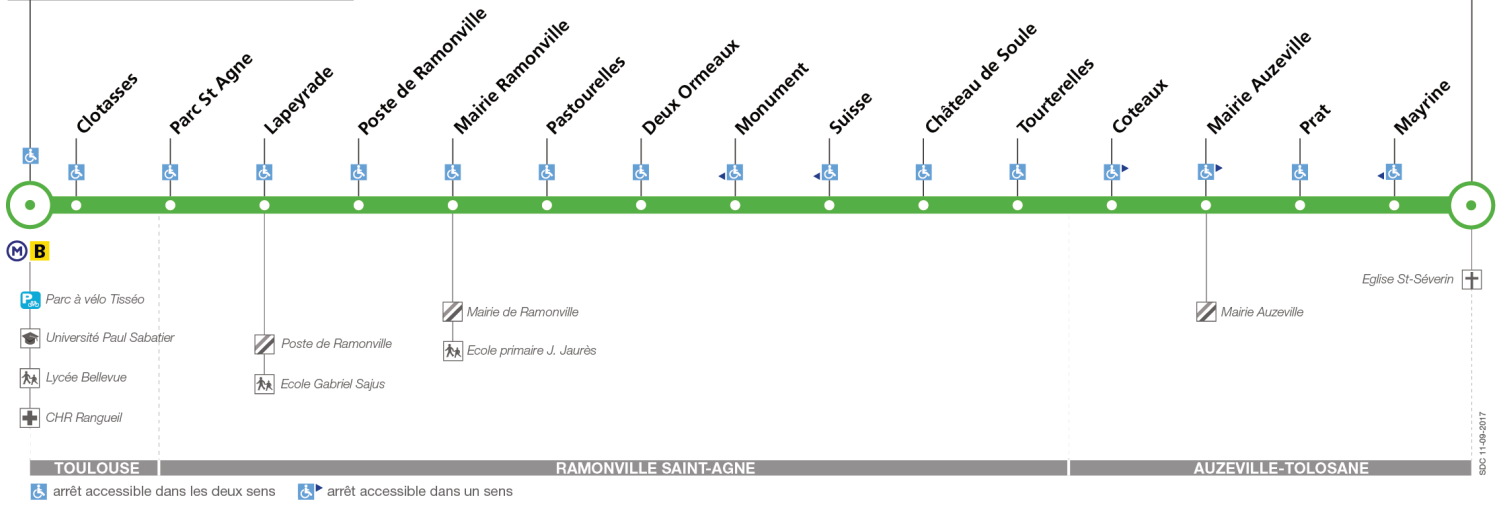

Horaires théoriques dépendant des conditions de circulation.
 Pour connaître les horaires en temps réel, vous pouvez consulter notre site www.tisseo.fr ou notre application mobile.

56

Direction Université Paul Sabatier

du 3 septembre 2018
au 30 juin 2019

Université Paul Sabatier

Auzeville Eglise

Lundi à vendredi

Auzeville Eglise	06:05	06:30	06:57	07:16	07:30	07:50	08:10	08:32	08:54	09:20	09:45	10:15	10:45	11:15	11:45	12:15	12:45	13:15	13:45	14:15	14:45	15:10	15:43	16:01
Tourterelles	06:08	06:33	07:01	07:21	07:35	07:54	08:14	08:36	08:58	09:24	09:49	10:19	10:49	11:19	11:49	12:19	12:49	13:19	13:49	14:19	14:49	15:14	15:47	16:05
Deux Ormeaux	06:11	06:36	07:05	07:25	07:40	07:59	08:19	08:41	09:02	09:28	09:53	10:23	10:53	11:23	11:53	12:22	12:52	13:23	13:53	14:23	14:53	15:18	15:51	16:09
Mairie Ramonville	06:12	06:38	07:07	07:27	07:42	08:01	08:21	08:43	09:04	09:30	09:55	10:25	10:55	11:25	11:55	12:24	12:54	13:25	13:55	14:25	14:55	15:20	15:53	16:11
Clotasses	06:16	06:42	07:11	07:32	07:47	08:06	08:26	08:48	09:08	09:34	09:59	10:29	10:59	11:29	11:59	12:28	12:58	13:30	14:00	14:30	15:00	15:25	15:58	16:16
Université Paul Sabatier	06:19	06:45	07:14	07:35	07:50	08:09	08:29	08:51	09:11	09:37	10:02	10:32	11:02	11:32	12:02	12:31	13:01	13:33	14:03	14:33	15:03	15:28	16:01	16:19
Auzeville Eglise	16:21	16:41	17:01	17:21	17:41	18:01	18:21	18:46	19:16	19:43	20:13	20:42												
Tourterelles	16:25	16:45	17:05	17:25	17:45	18:05	18:25	18:50	19:20	19:47	20:17	20:46												
Deux Ormeaux	16:29	16:49	17:09	17:29	17:49	18:09	18:29	18:54	19:24	19:51	20:20	20:49												
Mairie Ramonville	16:31	16:51	17:11	17:31	17:51	18:11	18:31	18:55	19:25	19:52	20:21	20:50												
Clotasses	16:36	16:56	17:16	17:35	17:55	18:15	18:35	18:59	19:29	19:56	20:25	20:54												
Université Paul Sabatier	16:39	16:59	17:19	17:38	17:58	18:18	18:38	19:02	19:32	19:59	20:28	20:57												