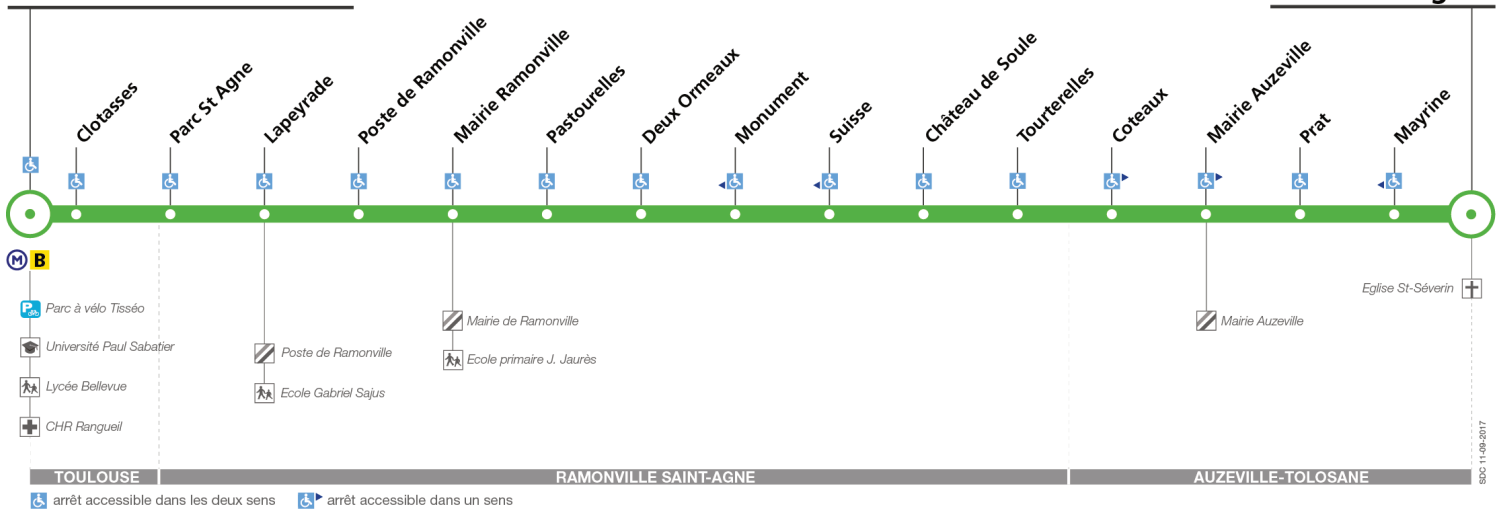

56

Direction Auzeville Eglise

du 3 septembre 2018
au 30 juin 2019

Université Paul Sabatier

Auzeville Eglise

Lundi à vendredi

Université Paul Sabatier	05:55	06:29	06:52	07:08	07:26	07:45	08:03	08:24	08:46	09:14	09:45	10:15	10:45	11:15	11:45	12:15	12:45	13:15	13:45	14:15	14:45	15:10	15:35	15:53
Clotassés	05:57	06:31	06:54	07:10	07:28	07:47	08:05	08:26	08:48	09:16	09:47	10:17	10:47	11:17	11:47	12:17	12:47	13:17	13:47	14:17	14:47	15:12	15:37	15:55
Mairie Ramonville	05:59	06:33	06:57	07:13	07:31	07:50	08:09	08:30	08:53	09:20	09:51	10:21	10:51	11:21	11:51	12:21	12:51	13:21	13:51	14:21	14:51	15:16	15:41	15:59
Deux Ormeaux	06:00	06:34	06:58	07:14	07:32	07:51	08:10	08:31	08:54	09:21	09:52	10:22	10:52	11:22	11:52	12:22	12:52	13:22	13:52	14:22	14:52	15:18	15:43	16:01
Tourterelles	06:03	06:37	07:01	07:17	07:35	07:54	08:14	08:35	08:58	09:25	09:56	10:26	10:56	11:26	11:56	12:26	12:56	13:26	13:56	14:26	14:56	15:22	15:47	16:05
Auzeville Eglise	06:08	06:42	07:06	07:22	07:40	07:59	08:19	08:40	09:03	09:29	10:00	10:30	11:00	11:30	12:00	12:30	13:00	13:30	14:00	14:30	15:00	15:26	15:51	16:09
Université Paul Sabatier	16:13	16:33	16:53	17:13	17:33	17:53	18:13	18:32	18:53	19:15	19:45	20:15	20:45											
Clotassés	16:15	16:35	16:55	17:15	17:35	17:55	18:15	18:34	18:55	19:17	19:47	20:17	20:47											
Mairie Ramonville	16:19	16:39	16:59	17:19	17:39	17:59	18:19	18:38	18:59	19:21	19:51	20:20	20:50											
Deux Ormeaux	16:21	16:41	17:01	17:21	17:41	18:01	18:21	18:40	19:01	19:23	19:53	20:22	20:51											
Tourterelles	16:25	16:45	17:05	17:25	17:45	18:05	18:25	18:44	19:04	19:26	19:56	20:25	20:54											
Auzeville Eglise	16:30	16:50	17:10	17:30	17:50	18:10	18:30	18:49	19:09	19:30	20:00	20:29	20:58											