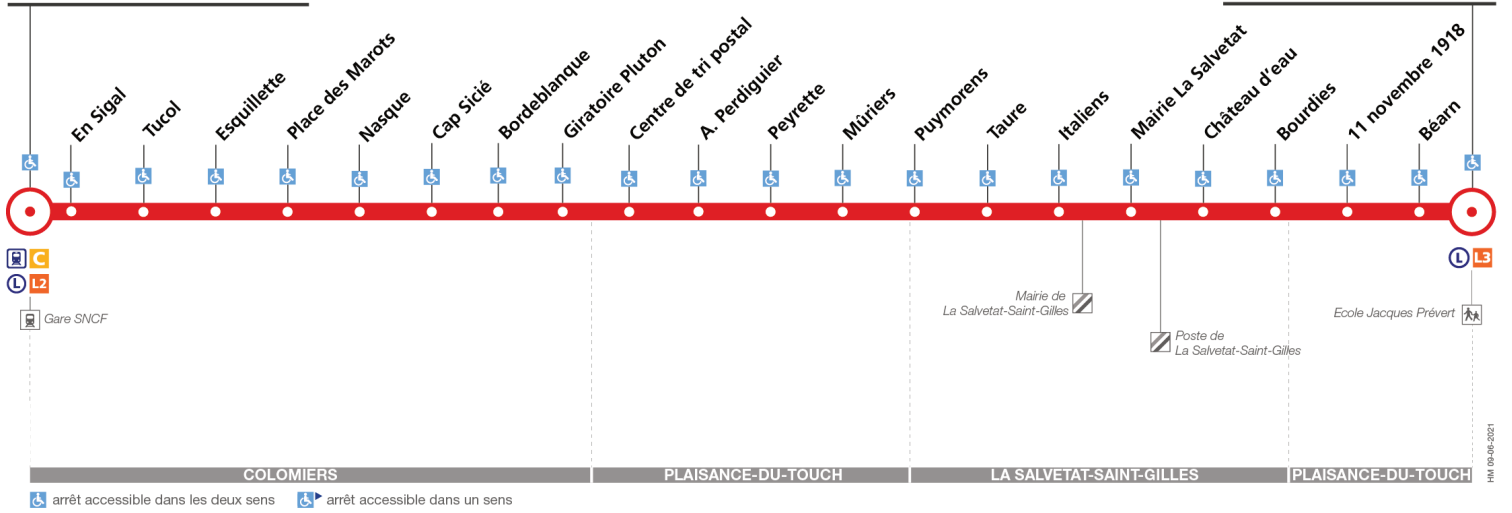

55

Direction Plaisance Monestié

du 30 août 2021
au 28 août 2022

Colomiers Gare SNCF

Plaisance Monestié

Lundi à vendredi

Colomiers Gare SNCF	06:18	06:50	07:20	07:55	08:30	09:05	10:05	10:50	11:50	12:50	13:50	14:50	15:50	16:20	16:55	17:20	17:55	18:25	19:00	19:25
Place des Marots	06:24	06:56	07:26	08:01	08:36	09:11	10:11	10:56	11:56	12:56	13:56	14:56	15:56	16:26	17:01	17:26	18:01	18:31	19:06	19:31
Centre de tri postal	06:29	07:01	07:31	08:06	08:41	09:16	10:16	11:01	12:01	13:01	14:01	15:01	16:01	16:31	17:06	17:31	18:06	18:36	19:11	19:36
Mairie La Salvetat	06:37	07:12	07:42	08:17	08:52	09:25	10:24	11:09	12:09	13:09	14:09	15:09	16:10	16:40	17:17	17:42	18:17	18:45	19:19	19:44
Plaisance Monestié	06:43	07:19	07:49	08:24	08:59	09:32	10:30	11:15	12:15	13:15	14:15	15:15	16:17	16:47	17:24	17:49	18:24	18:52	19:25	19:50

Samedi

Colomiers Gare SNCF	08:00	09:00	10:07	11:10	12:20	13:10	14:40	15:50	16:50	17:50	18:50
Place des Marots	08:06	09:06	10:13	11:16	12:26	13:16	14:46	15:56	16:56	17:56	18:56
Centre de tri postal	08:11	09:11	10:18	11:21	12:31	13:21	14:51	16:01	17:01	18:01	19:01
Mairie La Salvetat	08:19	09:19	10:26	11:29	12:39	13:29	14:59	16:09	17:09	18:09	19:09
Plaisance Monestié	08:25	09:25	10:32	11:35	12:45	13:35	15:05	16:15	17:15	18:15	19:15

Lundi à vendredi en vacances scolaires

Colomiers Gare SNCF	06:18	06:50	07:20	07:55	08:30	09:05	10:05	10:50	11:50	12:50	13:50	14:50	15:50	16:20	16:55	17:20	17:55	18:25	19:00	19:25
Place des Marots	06:24	06:56	07:26	08:01	08:36	09:11	10:11	10:56	11:56	12:56	13:56	14:56	15:56	16:26	17:01	17:26	18:01	18:31	19:06	19:31
Centre de tri postal	06:29	07:01	07:31	08:06	08:41	09:16	10:16	11:01	12:01	13:01	14:01	15:01	16:01	16:31	17:06	17:31	18:06	18:36	19:11	19:36
Mairie La Salvetat	06:38	07:10	07:40	08:15	08:50	09:25	10:25	11:10	12:10	13:10	14:10	15:10	16:10	16:40	17:15	17:40	18:15	18:45	19:20	19:45
Plaisance Monestié	06:44	07:16	07:46	08:22	08:57	09:32	10:31	11:16	12:16	13:16	14:16	15:16	16:16	16:46	17:22	17:47	18:22	18:51	19:26	19:51