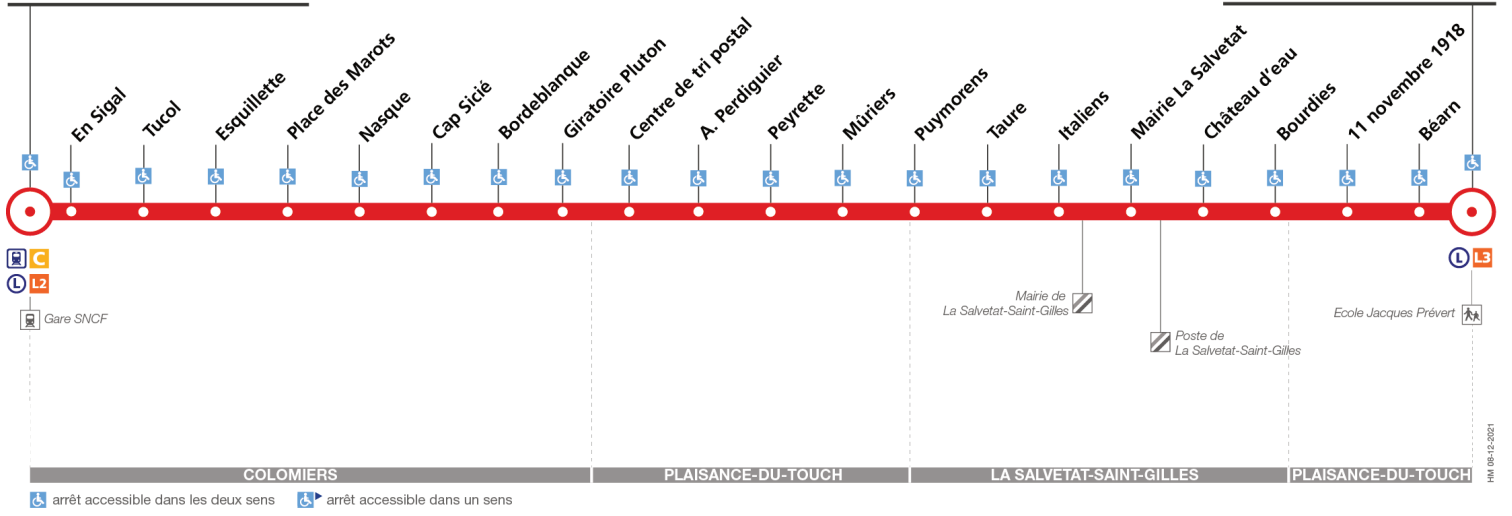

55

Direction Plaisance Monestié

du 17 octobre 2022
au 27 août 2023

Colomiers Gare SNCF

Plaisance Monestié

Lundi à vendredi

Colomiers Gare SNCF	06:18	06:50	07:20	07:55	08:30	09:05	10:05	10:50	11:50	12:50	13:50	14:50	15:50	16:20	16:55	17:20	17:55	18:25	19:00	19:25
Place des Marots	06:24	06:56	07:26	08:01	08:36	09:11	10:11	10:56	11:56	12:56	13:56	14:56	15:56	16:26	17:01	17:26	18:01	18:31	19:06	19:31
Centre de tri postal	06:29	07:01	07:31	08:06	08:41	09:16	10:16	11:01	12:01	13:01	14:01	15:01	16:01	16:31	17:06	17:31	18:06	18:36	19:11	19:36
Mairie La Salvetat	06:37	07:12	07:42	08:17	08:52	09:25	10:24	11:09	12:09	13:09	14:09	15:09	16:10	16:40	17:17	17:42	18:17	18:45	19:19	19:44
Plaisance Monestié	06:43	07:19	07:49	08:24	08:59	09:32	10:30	11:15	12:15	13:15	14:15	15:15	16:17	16:47	17:24	17:49	18:24	18:52	19:25	19:50

Samedi

Colomiers Gare SNCF	08:00	09:00	10:07	11:10	12:20	13:10	14:40	15:50	16:50	17:50	18:50
Place des Marots	08:06	09:06	10:13	11:16	12:26	13:16	14:46	15:56	16:56	17:56	18:56
Centre de tri postal	08:11	09:11	10:18	11:21	12:31	13:21	14:51	16:01	17:01	18:01	19:01
Mairie La Salvetat	08:19	09:19	10:26	11:29	12:39	13:29	14:59	16:09	17:09	18:09	19:09
Plaisance Monestié	08:25	09:25	10:32	11:35	12:45	13:35	15:05	16:15	17:15	18:15	19:15

Lundi à vendredi en vacances scolaires

Colomiers Gare SNCF	06:18	06:50	07:20	07:55	08:30	09:05	10:05	10:50	11:50	12:50	13:50	14:50	15:50	16:20	16:55	17:20	17:55	18:25	19:00	19:25
Place des Marots	06:24	06:56	07:26	08:01	08:36	09:11	10:11	10:56	11:56	12:56	13:56	14:56	15:56	16:26	17:01	17:26	18:01	18:31	19:06	19:31
Centre de tri postal	06:29	07:01	07:31	08:06	08:41	09:16	10:16	11:01	12:01	13:01	14:01	15:01	16:01	16:31	17:06	17:31	18:06	18:36	19:11	19:36
Mairie La Salvetat	06:38	07:10	07:40	08:15	08:50	09:25	10:25	11:10	12:10	13:10	14:10	15:10	16:10	16:40	17:15	17:40	18:15	18:45	19:20	19:45
Plaisance Monestié	06:44	07:16	07:46	08:22	08:57	09:32	10:31	11:16	12:16	13:16	14:16	15:16	16:16	16:46	17:22	17:47	18:22	18:51	19:26	19:51