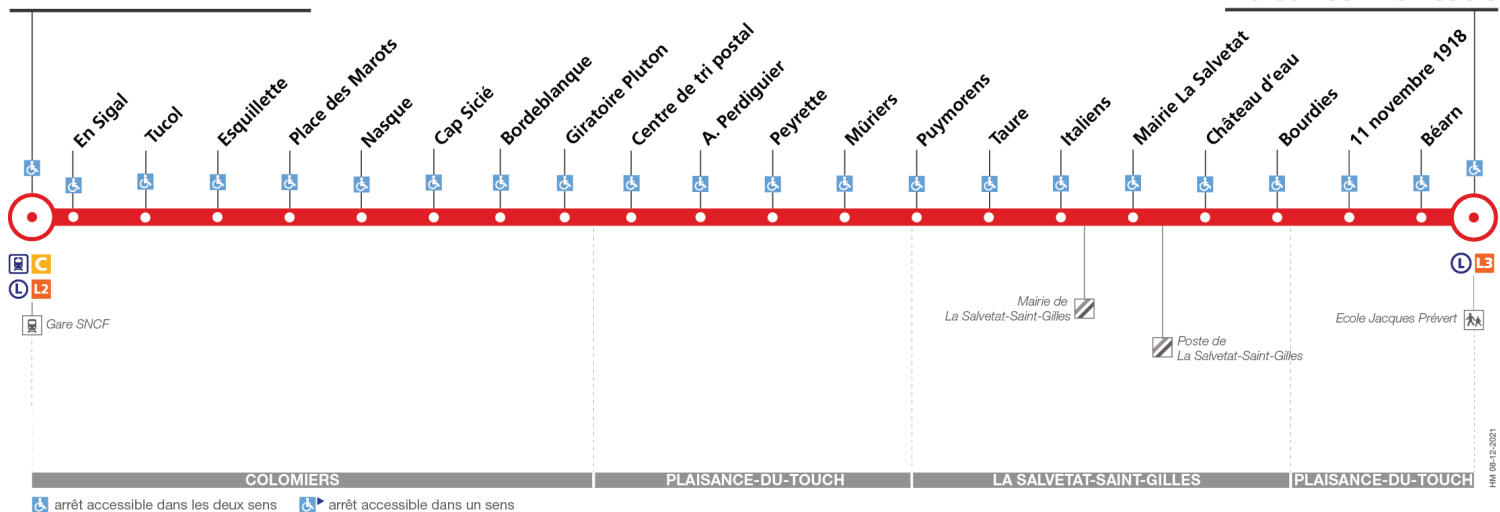

Lundi à vendredi du 10 juillet au 25 août

Colomiers Gare SNCF	06:18	06:50	07:20	07:55	08:30	09:05	10:05	10:50	11:50	12:50	13:50	14:50	15:50	16:20	16:55	17:20	17:55	18:25	19:00	19:25
Place des Marots	06:24	06:56	07:26	08:01	08:36	09:11	10:11	10:56	11:56	12:56	13:56	14:56	15:56	16:26	17:01	17:26	18:01	18:31	19:06	19:31
Centre de tri postal	06:28	07:00	07:30	08:06	08:41	09:16	10:15	11:00	12:00	13:01	14:01	15:01	16:01	16:31	17:06	17:31	18:06	18:36	19:11	19:35
Mairie La Salvetat	06:36	07:08	07:38	08:15	08:50	09:25	10:23	11:08	12:08	13:10	14:10	15:10	16:10	16:40	17:15	17:40	18:15	18:45	19:20	19:43
Plaisance Monestié	06:42	07:14	07:44	08:21	08:56	09:31	10:29	11:14	12:14	13:16	14:16	15:16	16:16	16:46	17:21	17:46	18:21	18:51	19:26	19:49

Horaires théoriques dépendant des conditions de circulation.
Pour connaître les horaires en temps réel, vous pouvez consulter notre site www.tisseo.fr ou notre application mobile.

55

Direction Colomiers Gare SNCF

du 17 octobre 2022
au 27 août 2023

Colomiers Gare SNCF

Plaisance Monestié

Lundi à vendredi

Plaisance Monestié	05:50	06:12	06:45	07:20	07:50	08:30	09:05	09:35	10:20	11:20	12:20	13:20	14:20	15:20	16:25	16:50	17:25	17:55	18:30	18:55
Mairie La Salvetat	05:56	06:18	06:51	07:26	07:56	08:36	09:11	09:41	10:26	11:26	12:26	13:26	14:26	15:26	16:31	16:56	17:31	18:01	18:36	19:01
Centre de tri postal	06:04	06:26	07:00	07:35	08:05	08:45	09:19	09:49	10:34	11:34	12:34	13:34	14:34	15:34	16:39	17:04	17:39	18:09	18:44	19:09
Place des Marots	06:09	06:31	07:06	07:41	08:11	08:51	09:24	09:54	10:39	11:39	12:39	13:39	14:39	15:39	16:44	17:09	17:44	18:14	18:49	19:14
Colomiers Gare SNCF	06:14	06:36	07:13	07:48	08:23	09:03	09:31	10:01	10:44	11:44	12:44	13:44	14:44	15:44	16:49	17:16	17:51	18:21	18:56	19:19