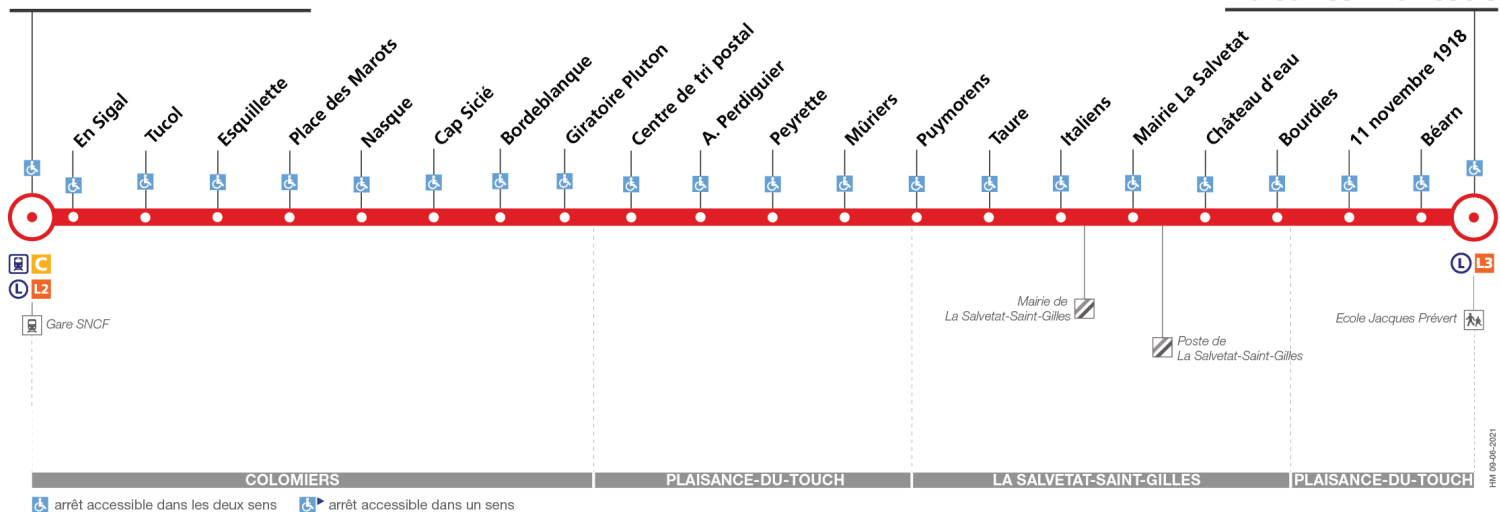

Lundi à vendredi du 4 juillet au 28 août

Colomiers Gare SNCF	06:18	06:50	07:20	07:55	08:30	09:05	10:05	10:50	11:50	12:50	13:50	14:50	15:50	16:20	16:55	17:20	17:55	18:25	19:00	19:25
Place des Marots	06:24	06:56	07:26	08:01	08:36	09:11	10:11	10:56	11:56	12:56	13:56	14:56	15:56	16:26	17:01	17:26	18:01	18:31	19:06	19:31
Centre de tri postal	06:28	07:00	07:30	08:06	08:41	09:16	10:15	11:00	12:00	13:01	14:01	15:01	16:01	16:31	17:06	17:31	18:06	18:36	19:11	19:35
Mairie La Salvetat	06:36	07:08	07:38	08:15	08:50	09:25	10:23	11:08	12:08	13:10	14:10	15:10	16:10	16:40	17:15	17:40	18:15	18:45	19:20	19:43
Plaisance Monestié	06:42	07:14	07:44	08:21	08:56	09:31	10:29	11:14	12:14	13:16	14:16	15:16	16:16	16:46	17:21	17:46	18:21	18:51	19:26	19:49

Horaires théoriques dépendant des conditions de circulation.
 Pour connaître les horaires en temps réel, vous pouvez consulter notre site www.tisseo.fr ou notre application mobile.

55

Direction Colomiers Gare SNCF

du 30 août 2021
au 28 août 2022

Colomiers Gare SNCF

Plaisance Monestié

Lundi à vendredi

Plaisance Monestié	05:50	06:15	06:45	07:20	07:50	08:30	09:05	09:35	10:20	11:20	12:20	13:20	14:20	15:20	16:25	16:50	17:25	17:55	18:30	18:55
Mairie La Salvetat	05:56	06:21	06:51	07:26	07:56	08:36	09:11	09:41	10:26	11:26	12:26	13:26	14:26	15:26	16:31	16:56	17:31	18:01	18:36	19:01
Centre de tri postal	06:04	06:29	07:00	07:35	08:05	08:45	09:19	09:49	10:34	11:34	12:34	13:34	14:34	15:34	16:39	17:04	17:39	18:09	18:44	19:09
Place des Marots	06:09	06:34	07:06	07:41	08:11	08:51	09:24	09:54	10:39	11:39	12:39	13:39	14:39	15:39	16:44	17:09	17:44	18:14	18:49	19:14
Colomiers Gare SNCF	06:14	06:39	07:13	07:48	08:23	09:03	09:31	10:01	10:44	11:44	12:44	13:44	14:44	15:44	16:49	17:16	17:51	18:21	18:56	19:19