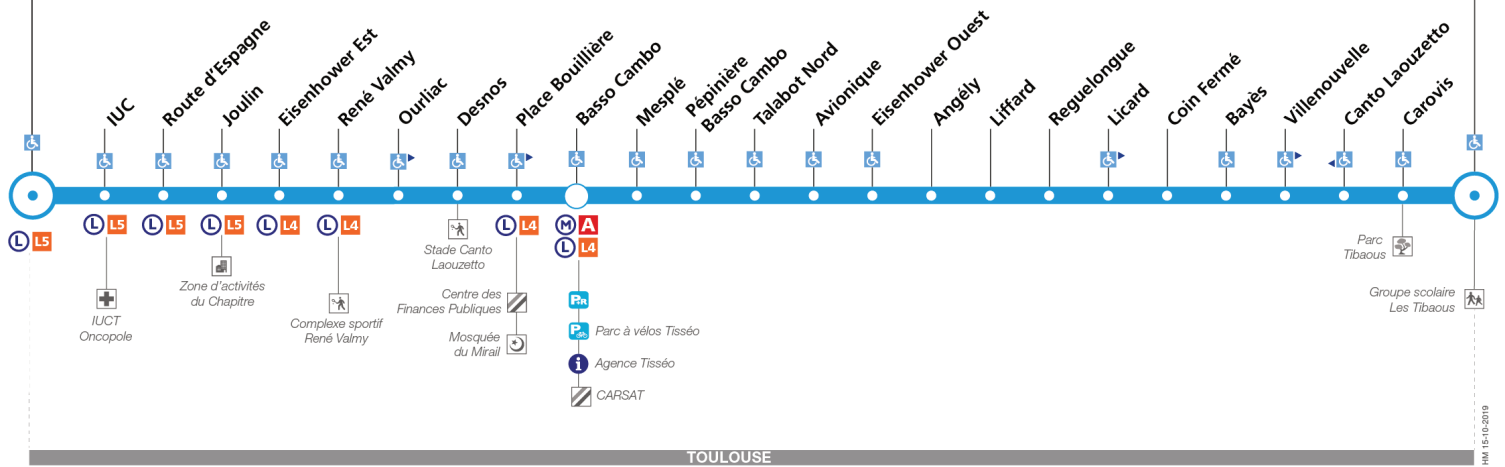

53

Direction Tibaous

du 31 août 2020
au 4 juillet 2021

Oncopole

Tibaous

TOULOUSE

♿ arrêt accessible dans les deux sens ♿ arrêt accessible dans un sens

Lundi à vendredi