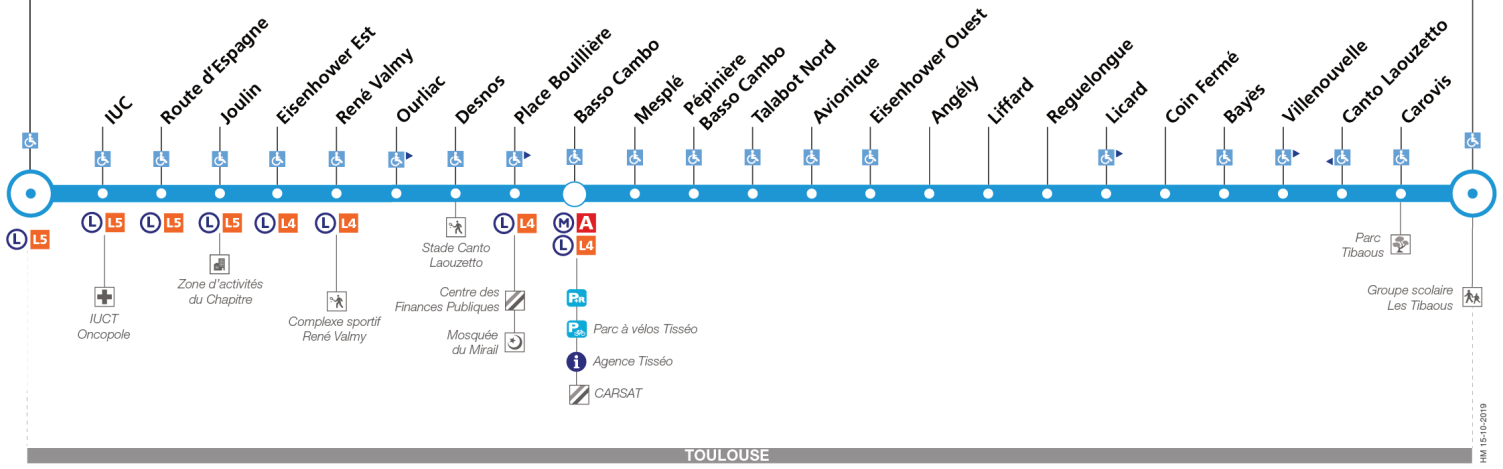

53

Direction Oncopole

du 31 août 2020
au 4 juillet 2021

Oncopole

Tibaous

🚻 arrêt accessible dans les deux sens   🚻 arrêt accessible dans un sens

Lundi à vendredi

Tibaous	06:00	06:30	07:00	07:20	07:40	08:00	08:20	08:40	09:05	09:30	10:00	10:30	11:00	11:30	12:00	12:30	13:00	13:30	14:00	14:30	15:00	15:30	16:00	16:20
Villenouvelle	06:02	06:32	07:02	07:22	07:42	08:02	08:22	08:42	09:07	09:32	10:02	10:32	11:02	11:32	12:02	12:32	13:02	13:32	14:02	14:32	15:02	15:32	16:02	16:22
Reguelongue	06:05	06:35	07:05	07:27	07:48	08:10	08:30	08:48	09:12	09:35	10:05	10:35	11:05	11:35	12:05	12:35	13:05	13:35	14:05	14:35	15:05	15:35	16:05	16:25
Avionique	06:08	06:38	07:11	07:32	07:58	08:20	08:40	08:57	09:18	09:39	10:08	10:38	11:08	11:38	12:08	12:38	13:08	13:38	14:08	14:38	15:08	15:38	16:09	16:29
Basso Cambo	06:13	06:43	07:17	07:38	08:04	08:26	08:46	09:02	09:23	09:44	10:13	10:43	11:13	11:43	12:16	12:44	13:14	13:44	14:14	14:43	15:13	15:43	16:15	16:35
Ourliac	06:17	06:47	07:22	07:43	08:09	08:31	08:51	09:07	09:28	09:49	10:18	10:48	11:18	11:48	12:21	12:49	13:19	13:49	14:19	14:48	15:18	15:48	16:21	16:41
Eisenhower Est	06:20	06:50	07:26	07:47	08:13	08:34	08:54	09:10	09:31	09:52	10:21	10:51	11:21	11:51	12:24	12:52	13:22	13:52	14:22	14:51	15:21	15:52	16:25	16:45
Oncopole	06:27	06:58	07:34	07:55	08:21	08:42	09:02	09:18	09:38	09:59	10:28	10:58	11:28	11:58	12:31	12:59	13:29	13:59	14:29	14:58	15:28	15:59	16:33	16:53
Tibaous	16:40	17:00	17:20	17:40	18:00	18:20	18:40	19:00	19:25	19:50	20:25	21:00												
Villenouvelle	16:42	17:02	17:23	17:43	18:03	18:23	18:42	19:02	19:27	19:52	20:27	21:02												
Reguelongue	16:45	17:06	17:27	17:47	18:07	18:27	18:45	19:05	19:30	19:55	20:30	21:04												
Avionique	16:49	17:10	17:32	17:52	18:12	18:32	18:49	19:09	19:34	19:58	20:33	21:07												
Basso Cambo	16:55	17:16	17:39	17:59	18:18	18:38	18:55	19:15	19:40	20:02	20:37	21:11												
Ourliac	17:01	17:23	17:46	18:05	18:24	18:43	19:00	19:20	19:45	20:06	20:41	21:15												
Eisenhower Est	17:06	17:28	17:51	18:10	18:28	18:47	19:03	19:23	19:48	20:09	20:44	21:18												
Oncopole	17:15	17:37	18:00	18:19	18:36	18:54	19:10	19:30	19:55	20:16	20:51	21:25												

Samedi