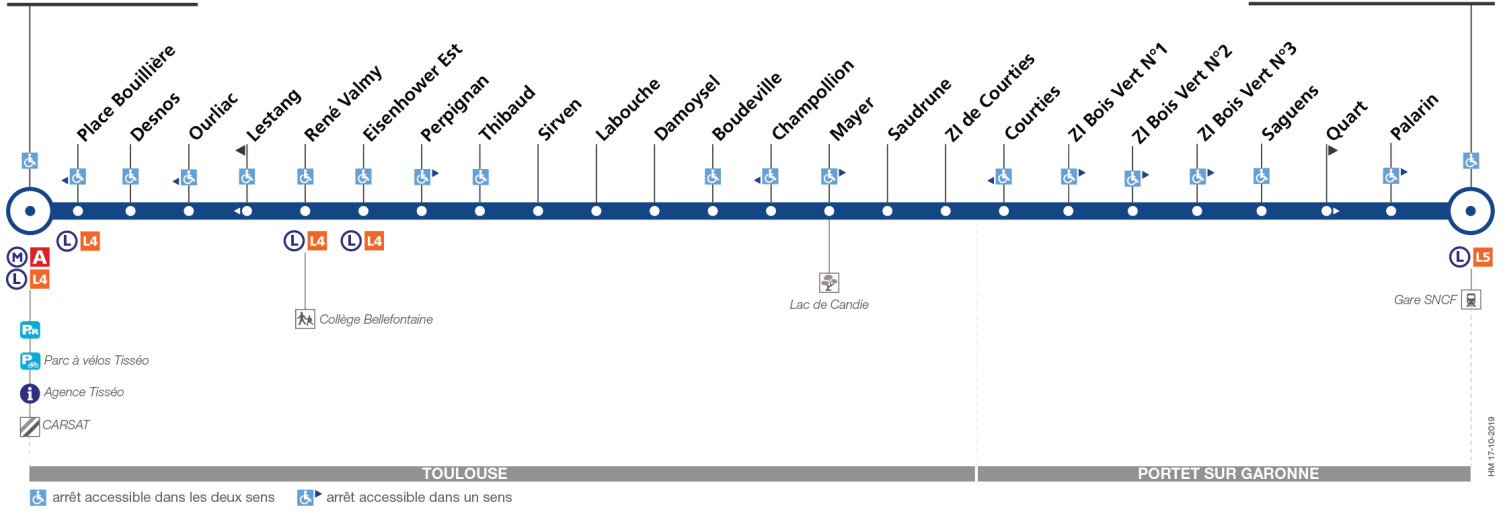

49

Direction Portet Gare SNCF

du 31 août 2020
au 29 août 2021

Basso Cambo

Portet Gare SNCF

Lundi à vendredi

Basso Cambo	06:40	07:10	07:35	08:05	08:35	09:05	16:18	16:53	17:15	17:45	18:25	18:55
Thibaud	06:48	07:21	07:46	08:16	08:46	09:13	16:29	17:05	17:27	17:57	18:33	19:03
Zi Bois Vert N°2	06:59	07:34	07:59	08:29	08:59	09:24	16:42	17:20	17:42	18:12	18:44	19:12
Portet Gare SNCF	07:04	07:38	08:03	08:33	09:03	09:29	16:46	17:24	17:46	18:16	18:49	19:16

Lundi à vendredi en vacances scolaires

Basso Cambo	06:40	07:10	07:35	08:05	08:35	09:05	16:18	16:53	17:15	17:45	18:25	18:55
Thibaud	06:47	07:17	07:44	08:14	08:44	09:12	16:25	17:02	17:24	17:54	18:32	19:02
Zi Bois Vert N°2	06:56	07:26	07:56	08:26	08:56	09:21	16:34	17:14	17:36	18:06	18:43	19:11
Portet Gare SNCF	07:00	07:30	08:00	08:30	09:00	09:25	16:38	17:18	17:40	18:10	18:47	19:15

Lundi à vendredi du 5 juillet au 29 août

Basso Cambo	06:40	07:10	07:35	08:05	08:35	09:05	16:18	16:53	17:15	17:45	18:25	18:55
Thibaud	06:46	07:17	07:42	08:12	08:42	09:12	16:25	17:00	17:22	17:52	18:32	19:02
Zi Bois Vert N°2	06:55	07:26	07:51	08:21	08:51	09:21	16:34	17:09	17:31	18:01	18:41	19:11
Portet Gare SNCF	06:58	07:30	07:55	08:25	08:55	09:25	16:38	17:13	17:35	18:05	18:45	19:15

du 31 août 2020
au 29 août 2021

Basso Cambo

Portet Gare SNCF

Lundi à vendredi

Portet Gare SNCF	06:45	07:18	07:53	08:15	08:50	09:15	16:35	17:05	17:35	18:05	18:35
ZI Bois Vert N°2	06:49	07:23	07:58	08:20	08:54	09:19	16:40	17:10	17:40	18:10	18:39
Thibaud	06:59	07:36	08:11	08:33	09:04	09:28	16:53	17:23	17:53	18:23	18:48
Basso Cambo	07:08	07:45	08:24	08:46	09:13	09:35	17:02	17:32	18:02	18:32	18:55