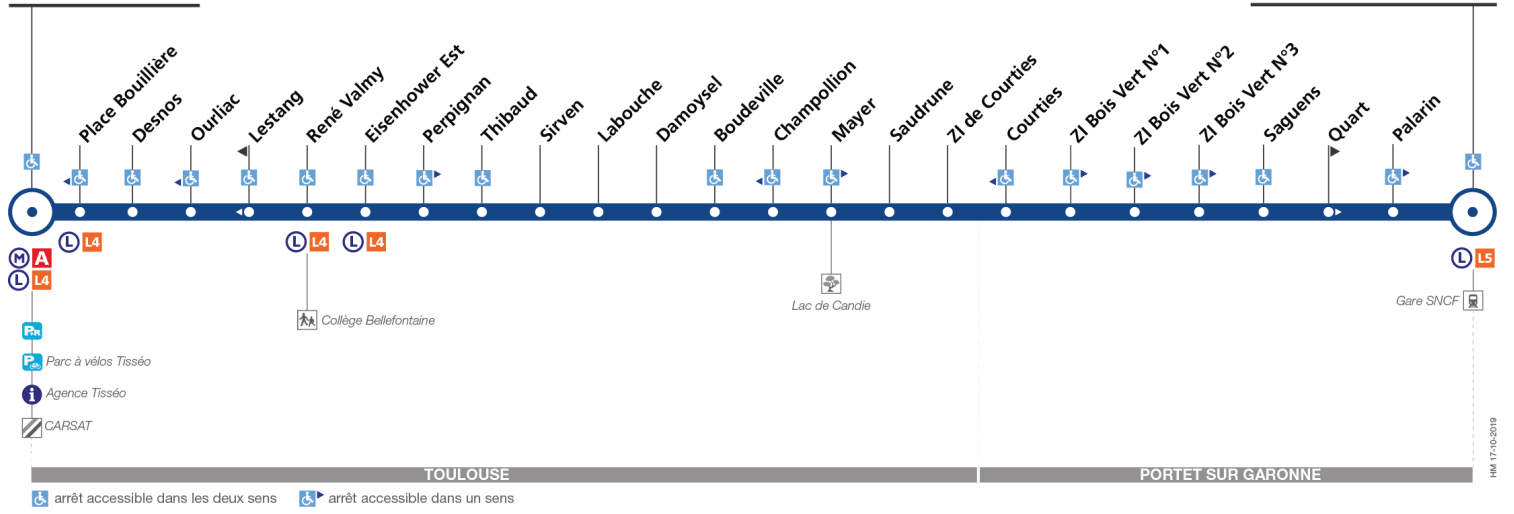

Horaires théoriques dépendant des conditions de circulation.

Pour connaître les horaires en temps réel, vous pouvez consulter notre site www.tisseo.fr ou notre **application mobile**.

49

Direction Basso Cambo

du 31 août 2020
au 29 août 2021

Basso Cambo

Portet Gare SNCF

Lundi à vendredi

Portet Gare SNCF	06:45	07:18	07:53	08:15	08:50	09:15	16:35	17:05	17:35	18:05	18:35
ZI Bois Vert N°2	06:49	07:23	07:58	08:20	08:54	09:19	16:40	17:10	17:40	18:10	18:39
Thibaud	06:59	07:36	08:11	08:33	09:04	09:28	16:53	17:23	17:53	18:23	18:48
Basso Cambo	07:08	07:45	08:24	08:46	09:13	09:35	17:02	17:32	18:02	18:32	18:55

Lundi à vendredi en vacances scolaires

Portet Gare SNCF	06:45	07:18	07:53	08:15	08:50	09:15	16:35	17:05	17:35	18:05	18:35
ZI Bois Vert N°2	06:49	07:22	07:57	08:19	08:54	09:19	16:39	17:09	17:39	18:09	18:39
Thibaud	06:58	07:31	08:07	08:29	09:03	09:28	16:49	17:19	17:49	18:18	18:48
Basso Cambo	07:04	07:37	08:15	08:37	09:09	09:34	16:57	17:27	17:57	18:24	18:54

Lundi à vendredi du 5 juillet au 29 août

Portet Gare SNCF	06:45	07:18	07:53	08:15	08:50	09:15	16:35	17:05	17:35	18:05	18:35
ZI Bois Vert N°2	06:48	07:21	07:56	08:18	08:53	09:18	16:38	17:09	17:39	18:08	18:38
Thibaud	06:55	07:28	08:04	08:26	09:00	09:26	16:46	17:19	17:49	18:16	18:45
Basso Cambo	07:02	07:35	08:12	08:34	09:07	09:34	16:54	17:27	17:57	18:24	18:52