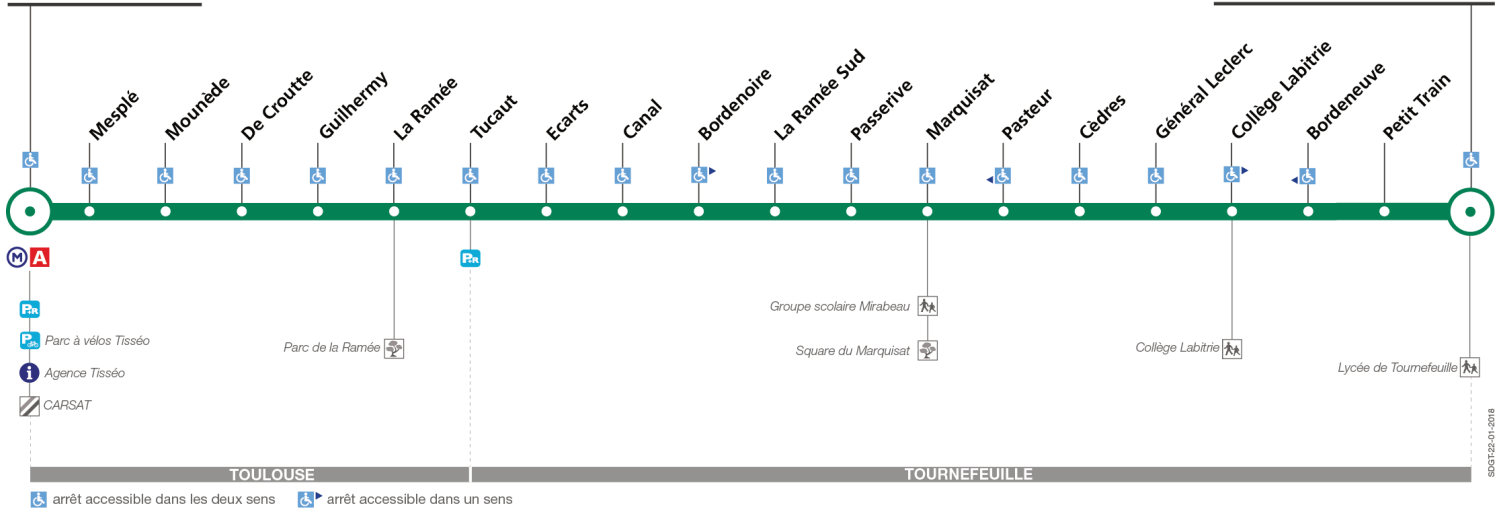

48

Direction Tournefeuille Lycée

du 3 septembre 2018
au 30 juin 2019

Basso Cambo

Tournefeuille Lycée

Lundi à vendredi

Basso Cambo	06:00	06:25	06:50	07:10	07:40	08:15	08:50	09:20	09:55	10:30	11:05	11:40	12:15	12:50	13:25	14:00	14:35	15:10	15:35	16:00	16:25	16:50	17:15	17:40
Guilhermy	06:06	06:31	06:56	07:16	07:47	08:22	08:56	09:26	10:01	10:36	11:11	11:46	12:21	12:56	13:31	14:06	14:41	15:16	15:41	16:06	16:31	16:56	17:21	17:46
Tucaut	06:08	06:34	06:59	07:19	07:50	08:25	08:59	09:29	10:04	10:39	11:14	11:49	12:24	12:59	13:34	14:09	14:44	15:19	15:44	16:09	16:34	16:59	17:24	17:49
La Ramée Sud	06:12	06:38	07:04	07:26	08:01	08:31	09:04	09:34	10:08	10:43	11:18	11:53	12:29	13:04	13:39	14:14	14:49	15:24	15:49	16:14	16:39	17:04	17:30	17:55
Marquisat	06:13	06:39	07:06	07:31	08:08	08:35	09:07	09:36	10:10	10:45	11:20	11:55	12:31	13:06	13:41	14:16	14:51	15:26	15:51	16:16	16:41	17:06	17:32	17:57
Collège Labitrie	06:16	06:42	07:10	07:39	08:20	08:43	09:11	09:39	10:13	10:48	11:23	11:58	12:34	13:09	13:44	14:19	14:54	15:29	15:54	16:19	16:45	17:10	17:36	18:01
Tournefeuille Lycée	06:18	06:44	07:13	07:42	08:23	08:46	09:14	09:41	10:15	10:50	11:25	12:00	12:36	13:11	13:46	14:21	14:56	15:31	15:56	16:21	16:47	17:12	17:39	18:04
Basso Cambo	18:05	18:35	19:00	19:30	20:00	20:30	21:00																	
Guilhermy	18:11	18:41	19:06	19:36	20:06	20:36	21:06																	
Tucaut	18:14	18:44	19:09	19:39	20:09	20:39	21:09																	
La Ramée Sud	18:20	18:50	19:14	19:43	20:13	20:43	21:13																	
Marquisat	18:22	18:52	19:16	19:45	20:15	20:45	21:15																	
Collège Labitrie	18:25	18:55	19:19	19:48	20:18	20:48	21:18																	
Tournefeuille Lycée	18:28	18:58	19:22	19:51	20:21	20:50	21:20																	