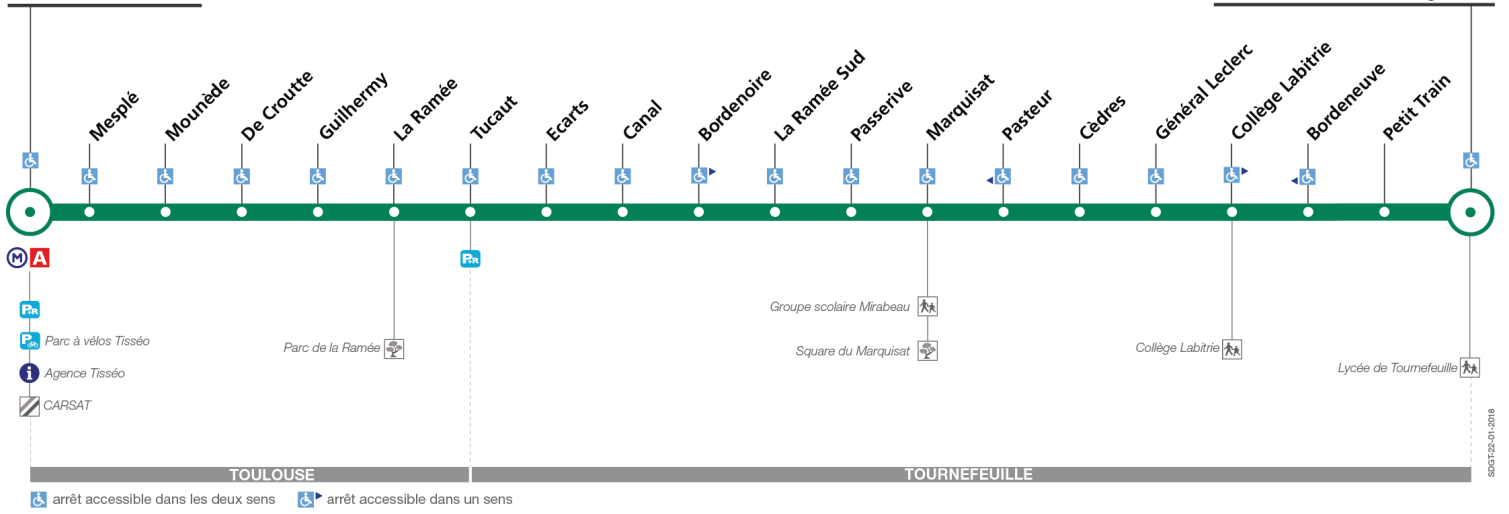

Horaires théoriques dépendant des conditions de circulation.
Pour connaître les horaires en temps réel, vous pouvez consulter notre site www.tisseo.fr ou notre application mobile.

48

Direction Basso Cambo

du 3 septembre 2018
au 30 juin 2019

Basso Cambo

Tournefeuille Lycée

Lundi à vendredi

Tournefeuille Lycée	06:15	06:40	07:05	07:30	08:00	08:40	09:15	09:50	10:25	11:00	11:35	12:10	12:45	13:20	13:55	14:30	15:05	15:40	16:05	16:30	16:55	17:20	17:45	18:10
Collège Labitrie	06:17	06:42	07:07	07:33	08:03	08:42	09:17	09:52	10:27	11:02	11:37	12:12	12:47	13:22	13:57	14:32	15:08	15:43	16:08	16:33	16:58	17:23	17:47	18:12
Marquisat	06:19	06:45	07:10	07:36	08:06	08:45	09:20	09:55	10:30	11:05	11:40	12:15	12:50	13:25	14:00	14:35	15:11	15:46	16:11	16:36	17:01	17:28	17:52	18:17
La Ramée Sud	06:21	06:47	07:13	07:39	08:09	08:47	09:22	09:57	10:32	11:07	11:42	12:17	12:52	13:27	14:02	14:37	15:13	15:48	16:13	16:38	17:03	17:32	17:55	18:20
Tucaut	06:25	06:52	07:19	07:48	08:25	08:56	09:26	10:01	10:36	11:11	11:46	12:21	12:56	13:31	14:06	14:41	15:17	15:52	16:18	16:43	17:08	17:37	18:00	18:25
Guilhermy	06:28	06:55	07:22	07:51	08:28	08:59	09:29	10:04	10:39	11:14	11:49	12:24	12:59	13:34	14:09	14:44	15:20	15:55	16:21	16:46	17:11	17:40	18:03	18:28
Basso Cambo	06:33	07:01	07:28	07:57	08:34	09:05	09:35	10:10	10:45	11:20	11:55	12:30	13:05	13:40	14:15	14:50	15:26	16:01	16:27	16:52	17:17	17:46	18:09	18:34
Tournefeuille Lycée	18:35	19:05	19:30	20:00	20:30	21:00																		
Collège Labitrie	18:37	19:07	19:32	20:02	20:32	21:02																		
Marquisat	18:41	19:10	19:35	20:05	20:35	21:04																		
La Ramée Sud	18:44	19:12	19:37	20:07	20:37	21:06																		
Tucaut	18:48	19:16	19:41	20:11	20:41	21:10																		
Guilhermy	18:51	19:19	19:44	20:14	20:44	21:13																		
Basso Cambo	18:57	19:25	19:50	20:19	20:49	21:18																		