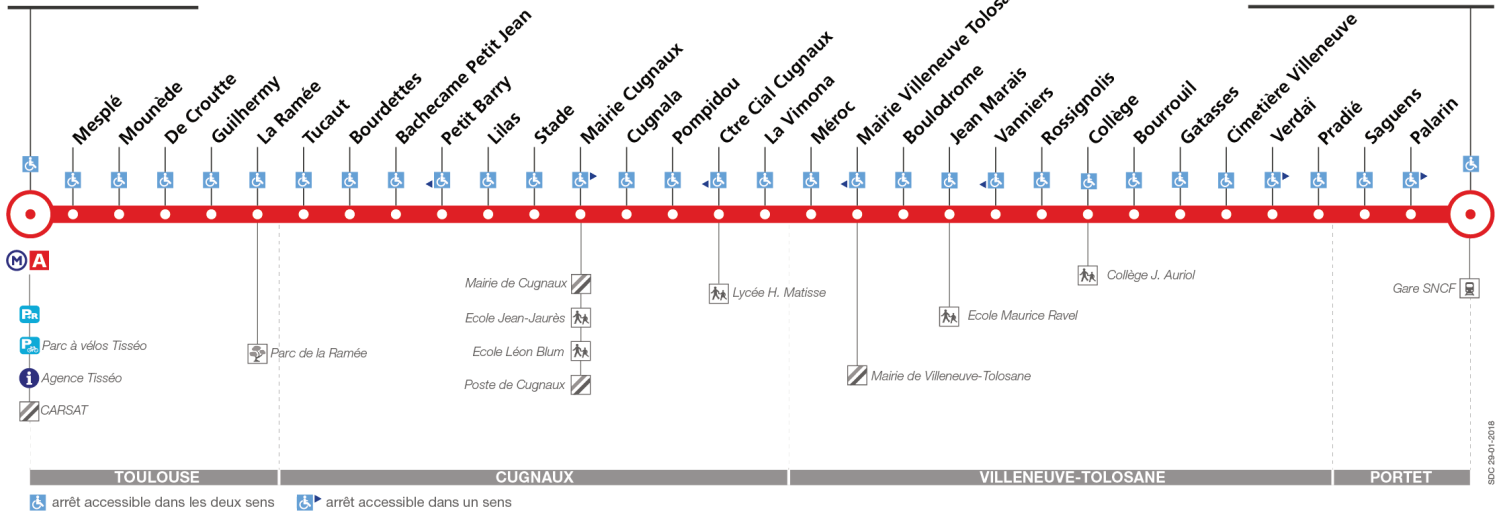

## Direction Portet Gare SNCF

du 19 novembre 2018  
au 30 juin 2019

### Basso Cambo

### Portet Gare SNCF