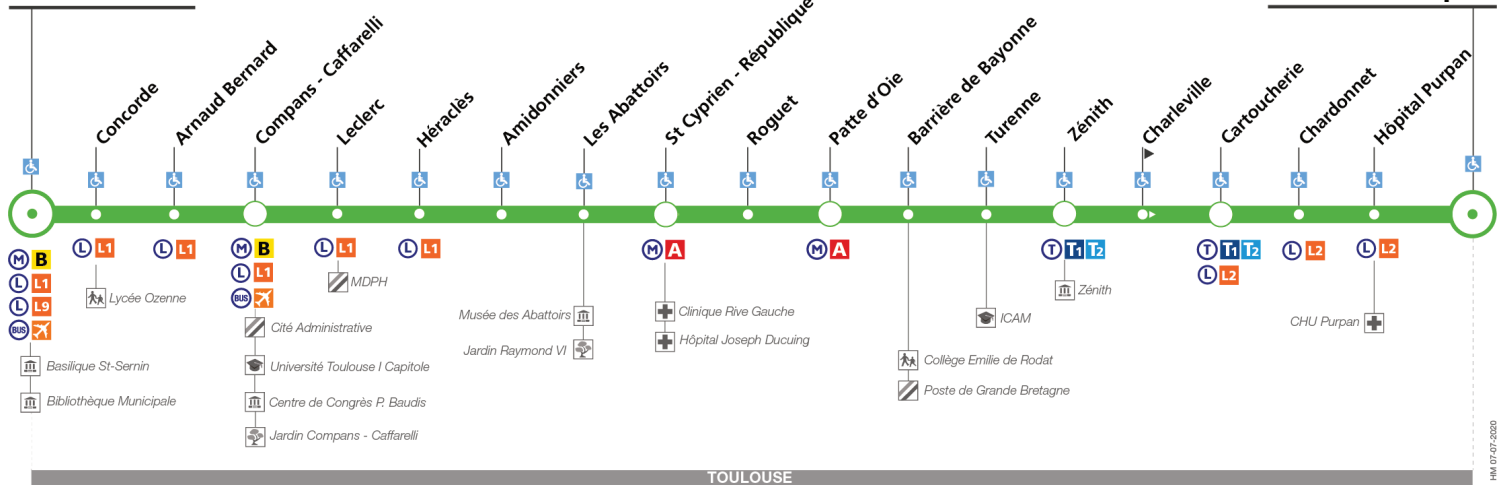

45

Direction Pelletier Purpan

du 31 août 2020
au 4 juillet 2021

Jeanne d'Arc

Pelletier Purpan

TOULOUSE

arrêt accessible dans les deux sens / arrêt accessible dans un sens

Lundi à vendredi

45

Direction Jeanne d'Arc

du 31 août 2020
au 4 juillet 2021

Jeanne d'Arc

Pelletier Purpan

TOULOUSE

arrêt accessible dans les deux sens arrêt accessible dans un sens

Lundi à vendredi