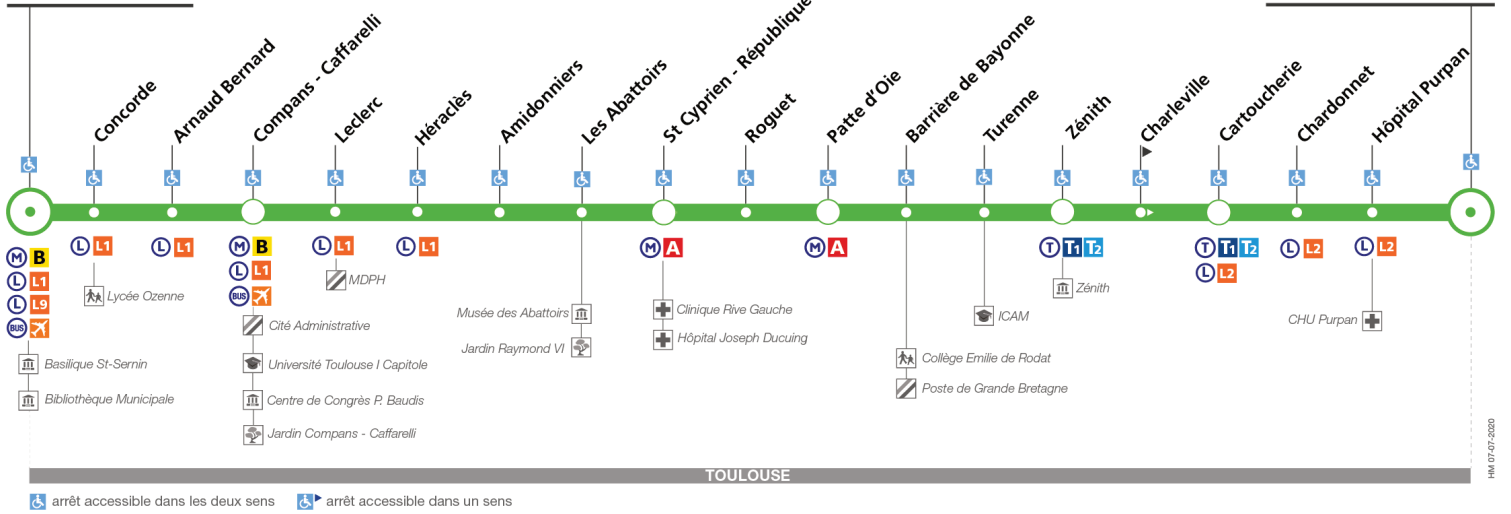

45

Direction Jeanne d'Arc

du 31 août 2020
au 4 juillet 2021

Jeanne d'Arc

Pelletier Purpan

TOULOUSE

arrêt accessible dans les deux sens arrêt accessible dans un sens

Lundi à vendredi