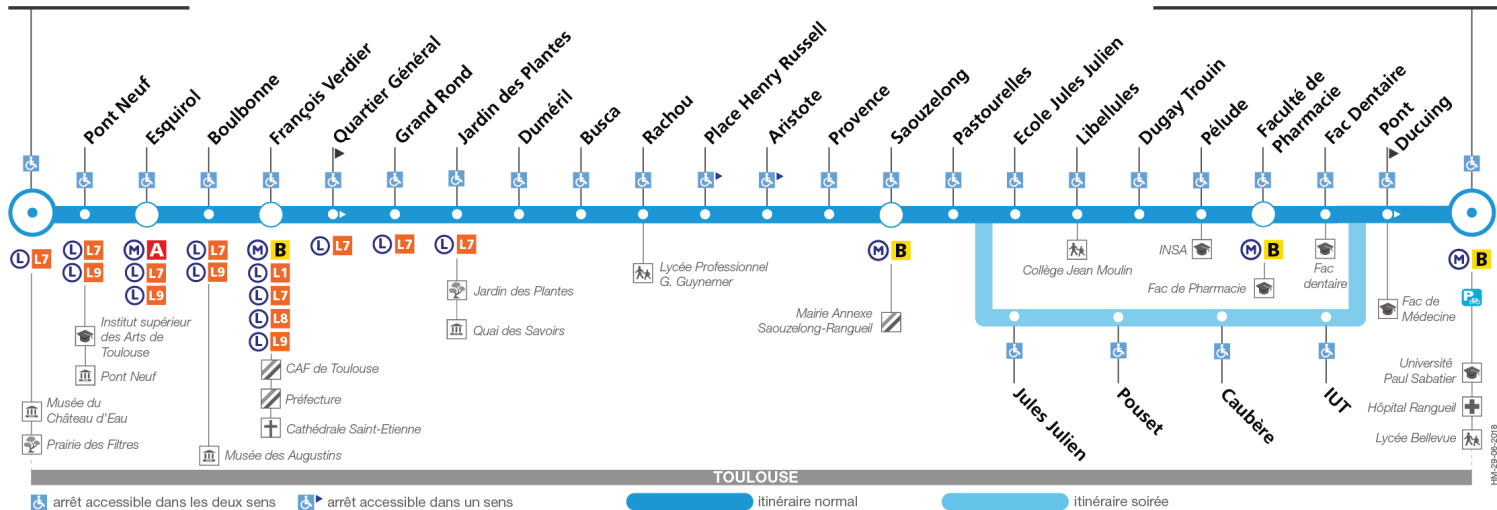

44

Direction Université Paul Sabatier

du 3 septembre 2018 au 30 juin 2019

Cours Dillon

Université Paul Sabatier

Lundi à vendredi

Table with columns for time slots (05:45 to 23:50) and rows for different stops (Cours Dillon, Grand Rond, Busca, Saouzelong, Jules Julien, Faculté de Pharmacie, Université Paul Sabatier) for Monday to Friday.

Samedi

Table with columns for time slots (13:40 to 22:21) and rows for different stops (Cours Dillon, Grand Rond, Busca, Saouzelong, Jules Julien, Faculté de Pharmacie, Université Paul Sabatier) for Saturday.