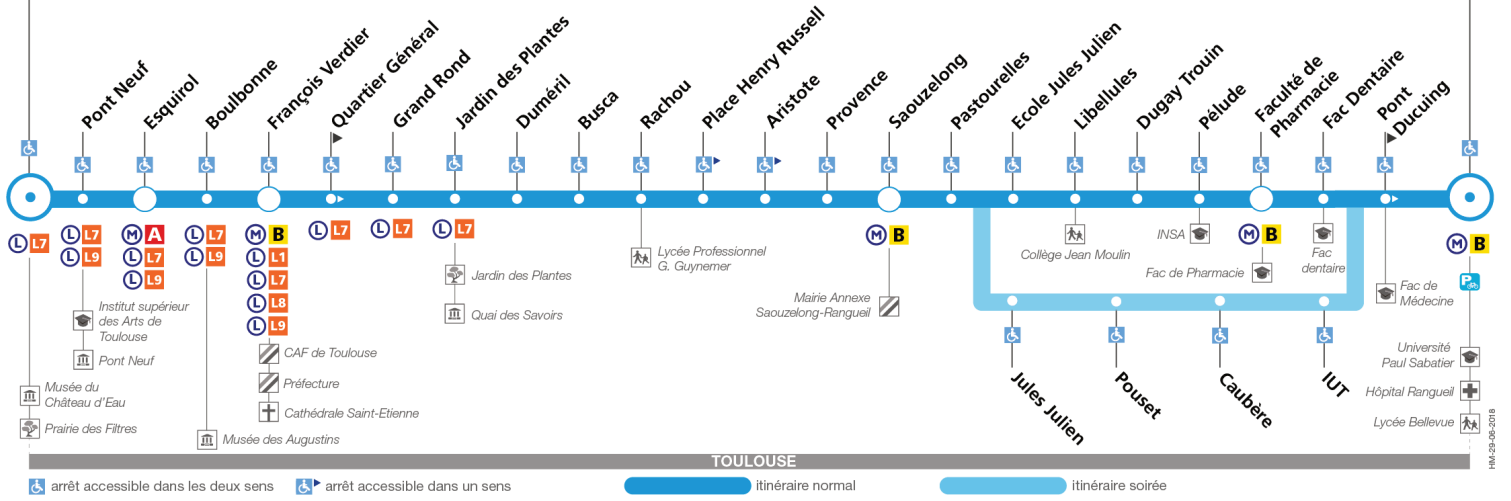

44

Direction Cours Dillon

du 3 septembre 2018
au 30 juin 2019

Cours Dillon

Université Paul Sabatier

Lundi à vendredi

Table of departure times for Monday to Friday, listing stops from Université Paul Sabatier to Cours Dillon.