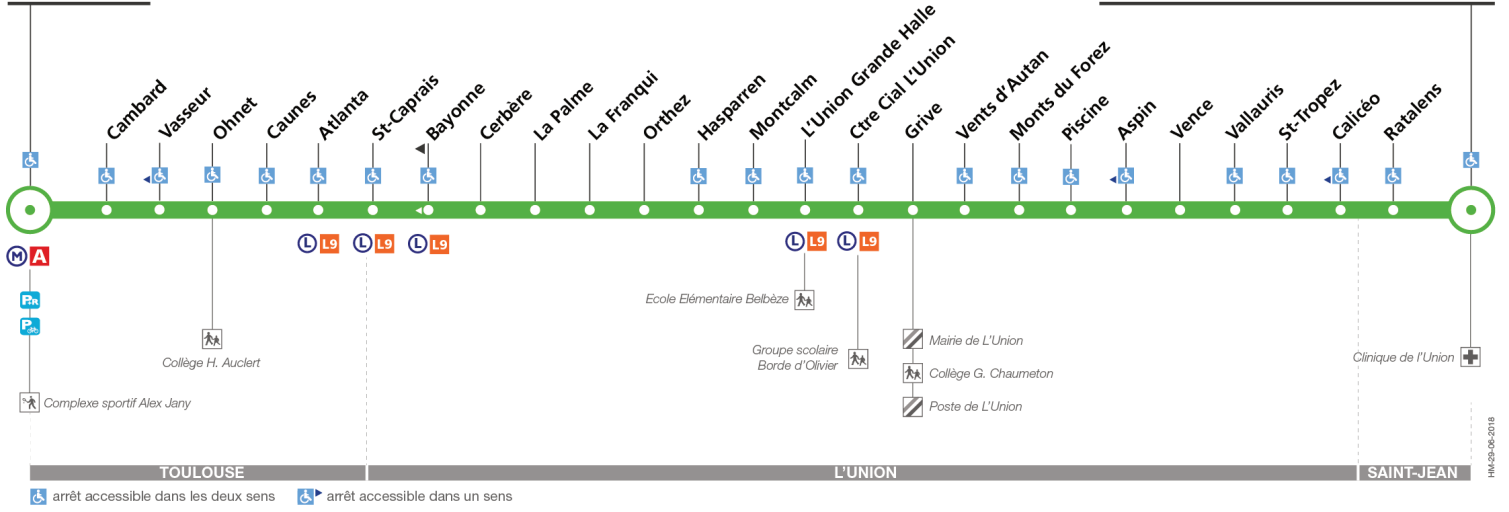

Horaires théoriques dépendant des conditions de circulation.
Pour connaître les horaires en temps réel, vous pouvez consulter notre site www.tisseo.fr ou notre application mobile.

43

Direction Argoulets

du 3 septembre 2018
au 30 juin 2019

Argoulets

St-Jean Clinique de L'Union

Lundi à vendredi

St-Jean Clinique de L'Union	06:10	06:47	07:16	07:47	08:16	08:47	09:16	09:47	10:17	10:47	11:17	11:47	12:17	12:42	13:17	13:47	14:16	14:47	15:17	15:47	16:17	16:47	17:17	17:47
Ratalens	06:11	06:48	07:17	07:48	08:17	08:48	09:17	09:48	10:18	10:48	11:18	11:48	12:18	12:43	13:18	13:48	14:17	14:48	15:18	15:48	16:18	16:48	17:18	17:48
Piscine	06:15	06:52	07:21	07:52	08:21	08:52	09:21	09:52	10:22	10:52	11:22	11:52	12:22	12:47	13:22	13:52	14:21	14:52	15:22	15:52	16:23	16:53	17:23	17:53
L'Union Grande Halle	06:18	06:55	07:26	07:57	08:26	08:56	09:25	09:56	10:26	10:56	11:26	11:56	12:26	12:51	13:26	13:56	14:25	14:56	15:26	15:56	16:27	16:57	17:28	17:57
Bayonne	06:24	07:01	07:35	08:06	08:35	09:04	09:31	10:02	10:32	11:02	11:32	12:02	12:32	12:57	13:32	14:02	14:31	15:02	15:32	16:02	16:34	17:04	17:35	18:04
Atlanta	06:26	07:03	07:38	08:09	08:38	09:07	09:33	10:04	10:34	11:04	11:34	12:04	12:34	12:59	13:34	14:04	14:33	15:04	15:34	16:04	16:36	17:06	17:38	18:07
Argoulets	06:33	07:10	07:48	08:19	08:48	09:15	09:41	10:12	10:42	11:12	11:42	12:12	12:42	13:07	13:42	14:12	14:41	15:12	15:42	16:12	16:44	17:14	17:46	18:15
St-Jean Clinique de L'Union	18:17	18:47	19:17	19:50	20:25																			
Ratalens	18:18	18:48	19:18	19:51	20:26																			
Piscine	18:23	18:52	19:22	19:55	20:30																			
L'Union Grande Halle	18:27	18:56	19:25	19:58	20:33																			
Bayonne	18:34	19:03	19:31	20:04	20:39																			
Atlanta	18:37	19:06	19:33	20:06	20:41																			
Argoulets	18:45	19:14	19:40	20:13	20:48																			