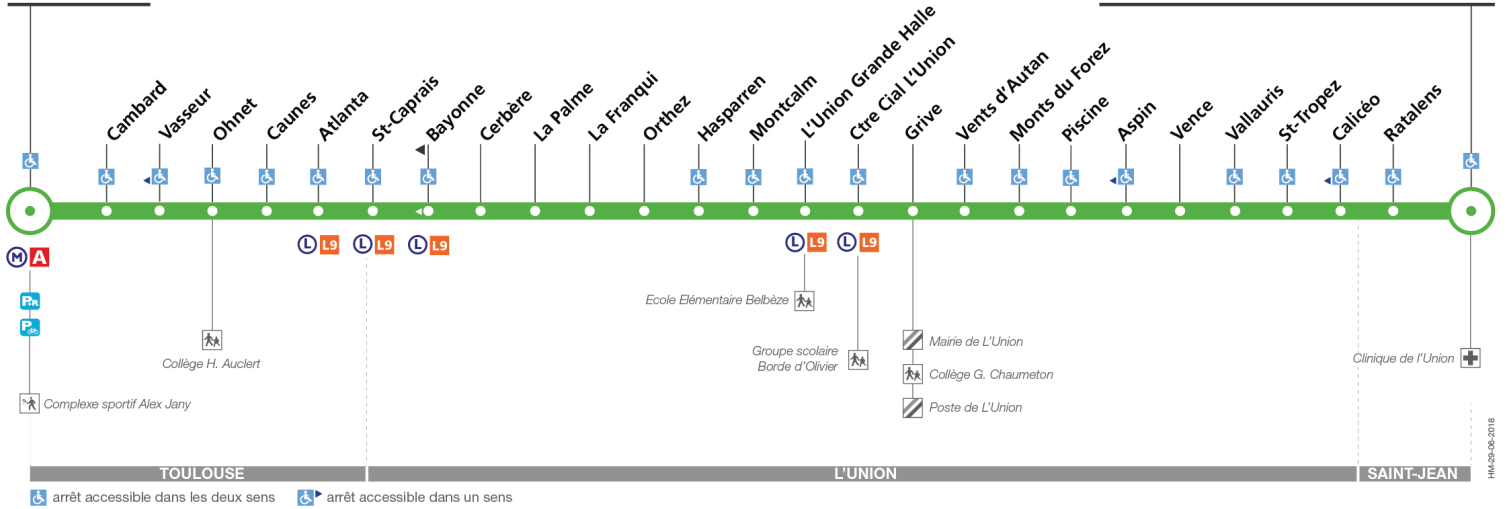

43

Direction Saint-Jean Clinique de L'Union

du 3 septembre 2018
au 30 juin 2019

Argoulets

St-Jean Clinique de L'Union

Lundi à vendredi

Argoulets	06:10	06:40	07:10	07:40	08:10	08:40	09:10	09:40	10:10	10:40	11:12	11:40	12:10	12:40	13:10	13:40	14:10	14:40	15:10	15:40	16:10	16:40	17:10	17:40
Atlanta	06:15	06:45	07:16	07:46	08:17	08:47	09:16	09:46	10:16	10:46	11:18	11:46	12:16	12:47	13:17	13:47	14:17	14:47	15:17	15:47	16:17	16:47	17:17	17:47
L'Union Grande Halle	06:23	06:53	07:24	07:55	08:26	08:56	09:24	09:54	10:24	10:54	11:26	11:54	12:24	12:55	13:25	13:55	14:25	14:55	15:25	15:55	16:26	16:56	17:26	17:56
Piscine	06:25	06:55	07:26	08:00	08:31	09:00	09:27	09:57	10:27	10:57	11:29	11:57	12:27	12:58	13:28	13:58	14:28	14:59	15:29	15:59	16:30	17:03	17:33	18:03
Ratalens	06:29	06:59	07:30	08:05	08:36	09:05	09:32	10:02	10:32	11:02	11:34	12:02	12:32	13:03	13:33	14:03	14:33	15:04	15:34	16:04	16:35	17:08	17:38	18:08
St-Jean Clinique de L'Union	06:30	07:00	07:31	08:06	08:37	09:06	09:33	10:03	10:33	11:03	11:35	12:03	12:33	13:04	13:34	14:04	14:34	15:05	15:35	16:05	16:36	17:09	17:39	18:09
Argoulets	18:10	18:40	19:15	19:50	20:25	21:00																		
Atlanta	18:17	18:47	19:21	19:56	20:31	21:06																		
L'Union Grande Halle	18:28	18:56	19:29	20:04	20:39	21:14																		
Piscine	18:33	18:59	19:32	20:07	20:42	21:17																		
Ratalens	18:38	19:04	19:36	20:11	20:46	21:21																		
St-Jean Clinique de L'Union	18:39	19:05	19:37	20:12	20:47	21:22																		