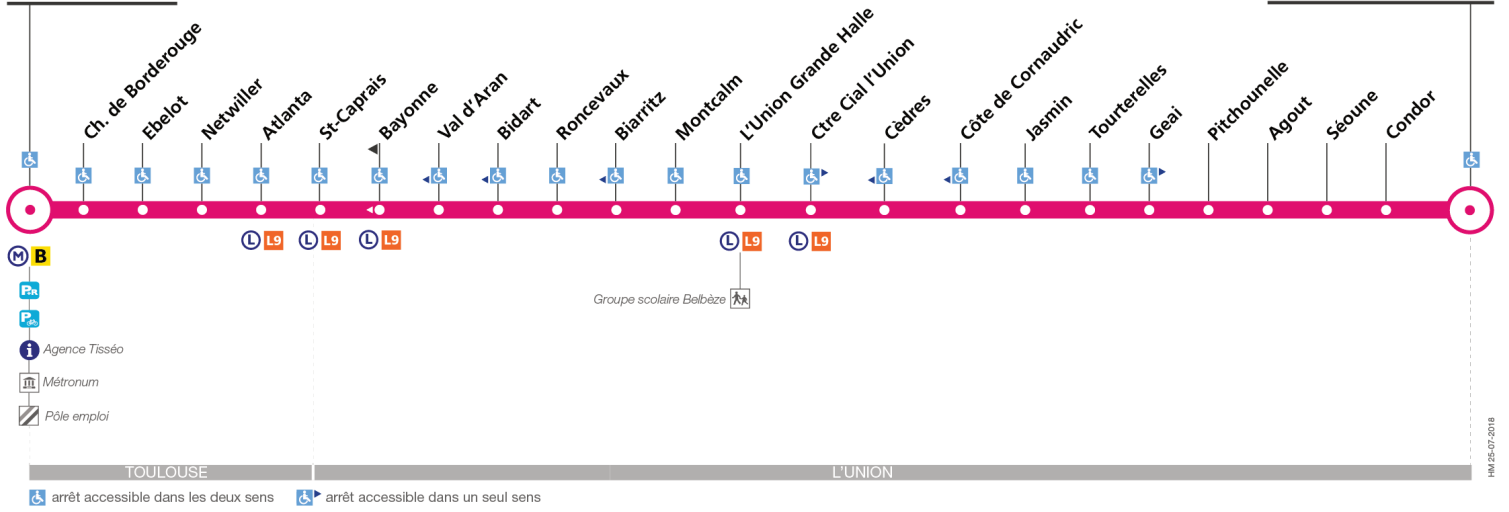

40

Direction Borderouge

du 3 septembre 2018
au 30 juin 2019

Borderouge

L'Union Malbou

Lundi à vendredi

L'Union Malbou	06:00	06:35	07:05	07:35	08:05	08:35	09:05	09:35	10:05	10:35	11:05	11:35	12:05	12:35	13:05	13:35	14:05	14:35	15:05	15:35	16:05	16:35	17:05	17:35
L'Union Grande Halle	06:07	06:42	07:16	07:45	08:15	08:45	09:13	09:42	10:12	10:42	11:12	11:42	12:12	12:42	13:12	13:42	14:12	14:42	15:12	15:42	16:13	16:43	17:13	17:43
Val d'Aran	06:10	06:45	07:20	07:51	08:22	08:49	09:17	09:46	10:16	10:46	11:16	11:46	12:16	12:46	13:16	13:46	14:16	14:46	15:16	15:46	16:17	16:47	17:17	17:47
Atlanta	06:13	06:48	07:24	07:57	08:28	08:54	09:21	09:50	10:20	10:50	11:20	11:50	12:20	12:50	13:20	13:50	14:20	14:50	15:20	15:50	16:22	16:52	17:22	17:52
Borderouge	06:18	06:53	07:29	08:03	08:34	08:59	09:26	09:55	10:25	10:55	11:25	11:55	12:25	12:55	13:25	13:55	14:25	14:55	15:25	15:55	16:27	16:57	17:27	17:57
L'Union Malbou	18:05	18:35	19:05	19:38	20:11	20:45																		
L'Union Grande Halle	18:12	18:42	19:11	19:44	20:17	20:51																		
Val d'Aran	18:16	18:46	19:15	19:48	20:21	20:55																		
Atlanta	18:21	18:50	19:18	19:51	20:24	20:58																		
Borderouge	18:26	18:55	19:23	19:56	20:29	21:03																		

Samedi

L'Union Malbou	06:35	07:25	08:25	09:25	10:25	11:25	12:25	13:25	14:25	15:25	16:25	17:25	18:25	19:25	20:10
L'Union Grande Halle	06:41	07:31	08:31	09:32	10:32	11:32	12:32	13:32	14:32	15:32	16:32	17:32	18:32	19:32	20:17
Val d'Aran	06:44	07:34	08:34	09:35	10:35	11:35	12:35	13:36	14:36	15:36	16:36	17:36	18:36	19:35	20:20
Atlanta	06:46	07:37	08:37	09:38	10:38	11:38	12:38	13:39	14:40	15:40	16:40	17:40	18:40	19:39	20:24
Borderouge	06:51	07:42	08:42	09:43	10:43	11:43	12:43	13:44	14:45	15:45	16:45	17:45	18:45	19:44	20:29

Lundi à vendredi en vacances scolaires

L'Union Malbou	06:00	06:35	07:00	07:30	08:00	08:30	09:00	09:30	10:00	10:30	11:00	11:30	12:00	12:30	13:00	13:30	14:00	14:30	15:00	15:32	16:00	16:30	17:00	17:30
L'Union Grande Halle	06:06	06:41	07:06	07:37	08:07	08:37	09:07	09:37	10:07	10:37	11:07	11:37	12:07	12:37	13:07	13:37	14:07	14:37	15:07	15:39	16:07	16:37	17:07	17:37
Val d'Aran	06:10	06:45	07:10	07:41	08:11	08:41	09:11	09:41	10:11	10:41	11:11	11:41	12:11	12:41	13:10	13:41	14:11	14:41	15:11	15:43	16:11	16:41	17:11	17:41
Atlanta	06:13	06:48	07:13	07:44	08:14	08:44	09:14	09:44	10:14	10:44	11:14	11:44	12:14	12:44	13:13	13:45	14:15	14:45	15:15	15:47	16:15	16:45	17:15	17:45
Borderouge	06:18	06:53	07:18	07:49	08:19	08:49	09:19	09:49	10:19	10:49	11:19	11:49	12:19	12:49	13:18	13:50	14:20	14:50	15:20	15:52	16:20	16:50	17:20	17:50
L'Union Malbou	18:00	18:30	19:00	19:35	20:10	20:45																		
L'Union Grande Halle	18:07	18:36	19:06	19:41	20:16	20:51																		
Val d'Aran	18:11	18:40	19:10	19:45	20:20	20:55																		
Atlanta	18:15	18:44	19:14	19:49	20:24	20:59																		
Borderouge	18:20	18:49	19:19	19:54	20:29	21:04																		

Horaires théoriques dépendant des conditions de circulation.
Pour connaître les horaires en temps réel, vous pouvez consulter notre site www.tisseo.fr ou notre application mobile.