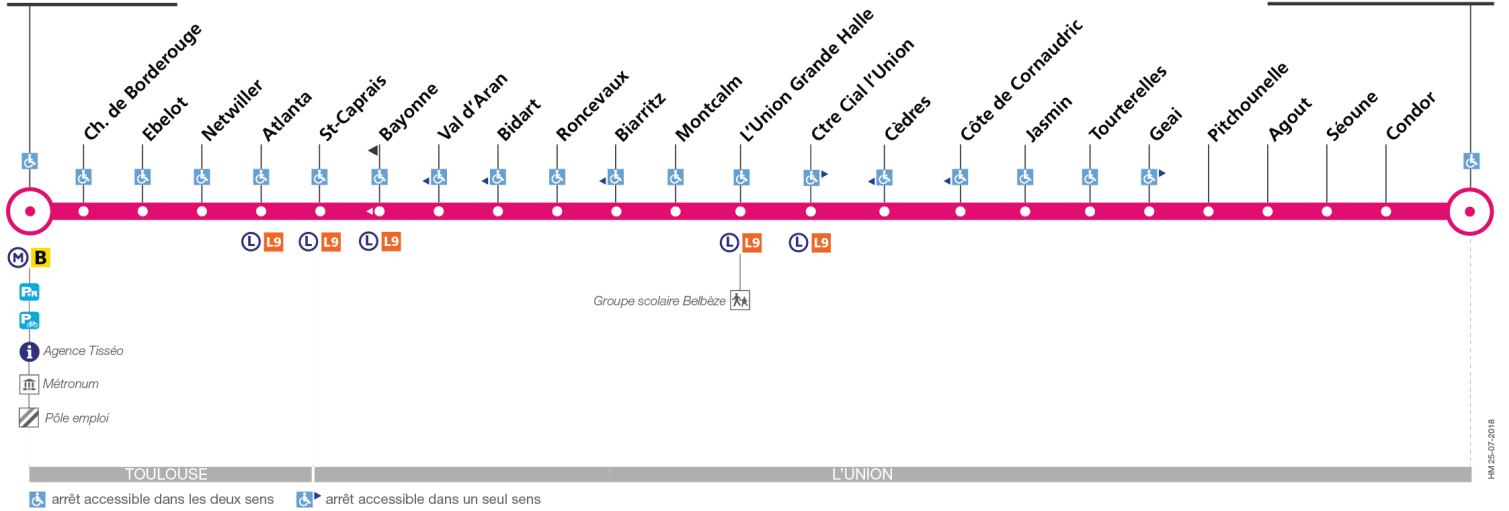

## Direction L'Union Malbou

du 3 septembre 2018  
au 30 juin 2019

### Borderouge

### Lundi à vendredi

Borderouge	06:10	06:35	07:05	07:35	08:05	08:35	09:05	09:35	10:05	10:35	11:05	11:35	12:05	12:35	13:05	13:35	14:05	14:35	15:05	15:35	16:05	16:35	17:05	17:35
Atlanta	06:14	06:39	07:09	07:40	08:10	08:40	09:09	09:39	10:09	10:39	11:09	11:39	12:10	12:40	13:10	13:40	14:10	14:40	15:10	15:40	16:10	16:41	17:11	17:41
Val d'Aran	06:16	06:41	07:12	07:44	08:14	08:44	09:12	09:42	10:12	10:42	11:12	11:42	12:13	12:43	13:13	13:43	14:13	14:43	15:13	15:43	16:14	16:45	17:15	17:45
L'Union Grande Halle	06:19	06:44	07:16	07:48	08:18	08:48	09:16	09:46	10:16	10:46	11:16	11:46	12:17	12:46	13:16	13:46	14:16	14:46	15:16	15:47	16:18	16:49	17:19	17:49
L'Union Malbou	06:26	06:51	07:23	07:56	08:26	08:56	09:24	09:54	10:24	10:54	11:24	11:54	12:25	12:54	13:24	13:54	14:24	14:54	15:24	15:55	16:27	16:58	17:28	17:58
Borderouge	18:05	18:35	19:10	19:45	20:20	21:05																		
Atlanta	18:11	18:40	19:15	19:49	20:24	21:09																		
Val d'Aran	18:15	18:44	19:18	19:51	20:26	21:11																		
L'Union Grande Halle	18:19	18:48	19:21	19:54	20:29	21:14																		
L'Union Malbou	18:27	18:56	19:29	20:02	20:37	21:22																		

### Samedi

L'Union Malbou	06:35	07:25	08:25	09:25	10:25	11:25	12:25	13:25	14:25	15:25	16:25	17:25	18:25	19:25	20:10
L'Union Grande Halle	06:41	07:31	08:31	09:32	10:32	11:32	12:32	13:32	14:32	15:32	16:32	17:32	18:32	19:32	20:17
Val d'Aran	06:44	07:34	08:34	09:35	10:35	11:35	12:35	13:36	14:36	15:36	16:36	17:36	18:36	19:35	20:20
Atlanta	06:46	07:37	08:37	09:38	10:38	11:38	12:38	13:39	14:40	15:40	16:40	17:40	18:40	19:39	20:24
Borderouge	06:51	07:42	08:42	09:43	10:43	11:43	12:43	13:44	14:45	15:45	16:45	17:45	18:45	19:44	20:29