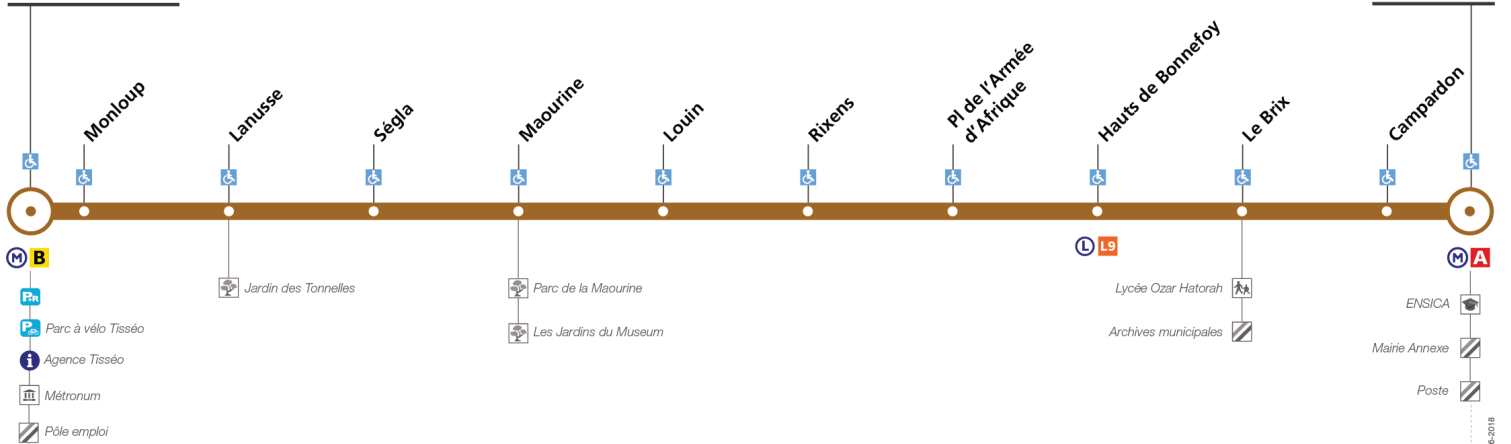

36

Direction Roseraie

du 3 septembre 2018
au 30 juin 2019

Borderouge

Roseraie

TOULOUSE

arrêt accessible dans les deux sens arrêt accessible dans un sens

Lundi à vendredi

Borderouge	05:35	06:00	06:20	06:35	06:50	07:02	07:14	07:26	07:40	07:52	08:04	08:18	08:34	08:50	09:06	09:22	09:38	09:54	10:10	10:26	10:42	10:58	11:14	11:30
Louin	05:40	06:05	06:26	06:41	06:56	07:09	07:21	07:33	07:47	08:00	08:12	08:26	08:42	08:57	09:13	09:29	09:45	10:00	10:16	10:32	10:48	11:04	11:20	11:36
Hauts de Bonnefoy	05:44	06:09	06:30	06:45	07:00	07:13	07:25	07:37	07:52	08:05	08:17	08:31	08:46	09:01	09:17	09:33	09:49	10:04	10:20	10:36	10:52	11:08	11:24	11:40
Roseraie	05:47	06:12	06:33	06:48	07:04	07:17	07:29	07:41	07:57	08:10	08:22	08:36	08:50	09:05	09:21	09:37	09:53	10:08	10:24	10:40	10:56	11:12	11:28	11:44
Borderouge	11:46	12:02	12:18	12:34	12:50	13:06	13:23	13:38	13:54	14:10	14:26	14:42	14:58	15:14	15:30	15:46	16:02	16:17	16:27	16:39	16:51	17:03	17:15	17:27
Louin	11:52	12:08	12:24	12:40	12:56	13:12	13:29	13:44	14:00	14:16	14:32	14:48	15:04	15:20	15:36	15:52	16:08	16:23	16:33	16:46	16:58	17:10	17:22	17:34
Hauts de Bonnefoy	11:56	12:12	12:28	12:44	13:00	13:16	13:33	13:48	14:04	14:20	14:36	14:52	15:08	15:24	15:40	15:56	16:12	16:27	16:37	16:50	17:02	17:14	17:26	17:38
Roseraie	12:00	12:16	12:32	12:48	13:04	13:20	13:37	13:52	14:08	14:24	14:40	14:56	15:12	15:28	15:44	16:00	16:16	16:31	16:42	16:55	17:07	17:19	17:31	17:43
Borderouge	17:39	17:51	18:03	18:15	18:27	18:39	18:51	19:05	19:20	19:40	20:05	20:30	20:50											
Louin	17:46	17:58	18:10	18:22	18:34	18:46	18:57	19:11	19:26	19:46	20:11	20:36	20:56											
Hauts de Bonnefoy	17:50	18:02	18:14	18:26	18:38	18:50	19:01	19:15	19:30	19:50	20:14	20:39	20:59											
Roseraie	17:55	18:07	18:18	18:30	18:42	18:54	19:05	19:19	19:34	19:54	20:18	20:43	21:03											