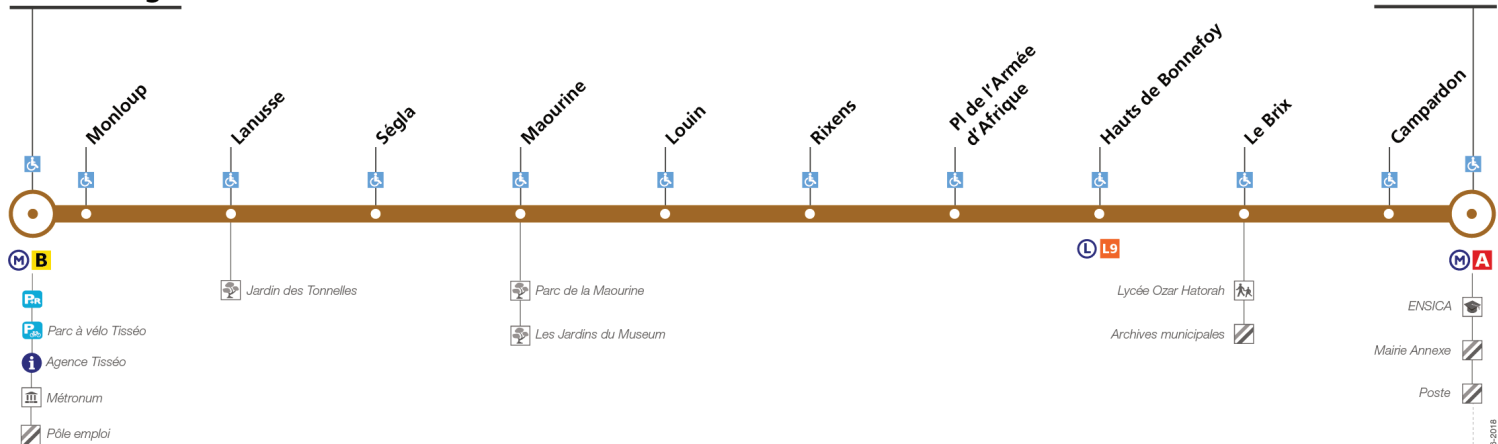

Horaires théoriques dépendant des conditions de circulation.
Pour connaître les horaires en temps réel, vous pouvez consulter notre site www.tisseo.fr ou notre application mobile.

36

Direction Borderouge

du 3 septembre 2018
au 30 juin 2019

Borderouge

Roseraie

TOULOUSE

arrêt accessible dans les deux sens arrêt accessible dans un sens

Lundi à vendredi

Roseraie	05:55	06:25	06:50	07:03	07:15	07:27	07:39	07:51	08:03	08:15	08:27	08:42	08:58	09:14	09:30	09:46	10:02	10:18	10:34	10:50	11:06	11:22	11:38	11:54
Hauts de Bonnefoy	05:58	06:28	06:53	07:06	07:18	07:30	07:43	07:55	08:07	08:19	08:31	08:46	09:02	09:18	09:34	09:50	10:06	10:22	10:38	10:54	11:10	11:26	11:42	11:58
Louin	06:00	06:30	06:56	07:09	07:22	07:34	07:48	08:00	08:12	08:24	08:35	08:50	09:05	09:21	09:37	09:53	10:09	10:25	10:41	10:57	11:13	11:29	11:45	12:01
Borderouge	06:05	06:35	07:01	07:14	07:28	07:40	07:54	08:06	08:18	08:30	08:41	08:56	09:11	09:27	09:42	09:58	10:14	10:30	10:46	11:03	11:19	11:35	11:51	12:07
Roseraie	12:10	12:26	12:42	12:58	13:14	13:30	13:46	14:02	14:18	14:34	14:50	15:06	15:22	15:38	15:54	16:10	16:24	16:38	16:50	17:02	17:14	17:26	17:38	17:50
Hauts de Bonnefoy	12:14	12:30	12:46	13:02	13:18	13:34	13:50	14:06	14:22	14:38	14:54	15:10	15:26	15:42	15:58	16:14	16:28	16:43	16:55	17:07	17:19	17:31	17:43	17:55
Louin	12:17	12:33	12:49	13:05	13:21	13:37	13:53	14:09	14:25	14:41	14:57	15:13	15:29	15:45	16:01	16:17	16:31	16:47	16:59	17:11	17:23	17:35	17:47	17:59
Borderouge	12:23	12:39	12:55	13:11	13:27	13:43	13:59	14:15	14:31	14:47	15:03	15:19	15:35	15:51	16:07	16:23	16:37	16:53	17:05	17:17	17:29	17:41	17:53	18:05
Roseraie	18:02	18:14	18:26	18:38	18:48	19:00	19:12	19:25	19:40	20:00	20:25	20:50												
Hauts de Bonnefoy	18:07	18:18	18:30	18:42	18:52	19:04	19:16	19:29	19:44	20:04	20:28	20:53												
Louin	18:11	18:22	18:34	18:45	18:55	19:07	19:19	19:32	19:47	20:07	20:31	20:56												
Borderouge	18:17	18:28	18:40	18:51	19:01	19:13	19:25	19:38	19:53	20:13	20:36	21:01												