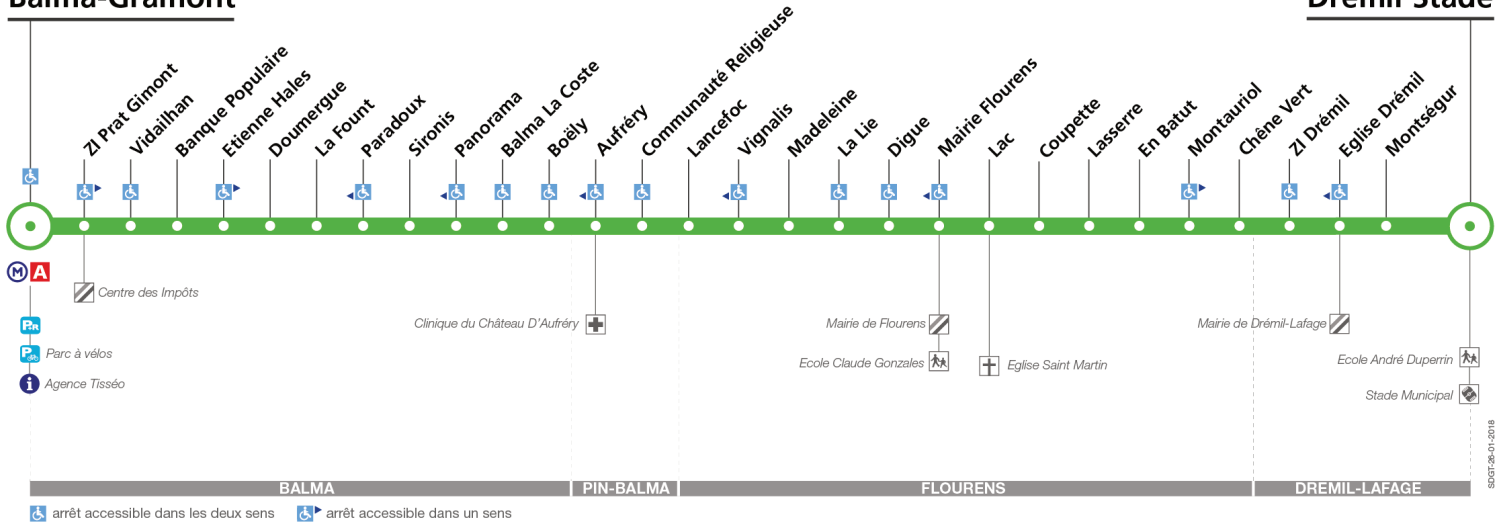

35

Direction Drémil Stade

du 3 septembre 2018
au 7 juillet 2019

Balma-Gramont

Drémil Stade

Lundi à vendredi

Balma-Gramont	06:05	06:25	07:25	16:33	17:03	17:45	18:33
Balma La Coste	06:14	06:34	07:35	16:42	17:12	17:54	18:42
Mairie Flourens	06:25	06:45	07:47	16:53	17:23	18:05	18:53
Montauriol	06:28	06:48	07:51	16:56	17:26	18:08	18:56
Eglise Drémil	06:33	06:53	07:56	17:01	17:31	18:13	19:01
Drémil Stade	06:35	06:55	07:58	17:03	17:33	18:15	19:03

Attention : la ligne 35 ne circule pas pendant les vacances scolaires

35

Direction Balma - Gramont

du 3 septembre 2018
au 7 juillet 2019

Balma-Gramont

Drémil Stade

Lundi à vendredi

Drémil Stade	06:40	07:00	08:05	17:06	17:45	18:28	19:10
Eglise Drémil	06:42	07:02	08:07	17:08	17:47	18:30	19:12
Montauriol	06:47	07:07	08:12	17:11	17:50	18:33	19:15
Mairie Flourens	06:53	07:13	08:18	17:14	17:53	18:36	19:18
Balma La Coste	07:05	07:25	08:30	17:25	18:04	18:47	19:29
Balma-Gramont	07:17	07:37	08:42	17:38	18:17	19:00	19:42

Horaires théoriques dépendant des conditions de circulation.

Pour connaître les horaires en temps réel, vous pouvez consulter notre site www.tisseo.fr ou notre **application mobile**.

Attention : la ligne 35 ne circule pas pendant les vacances scolaires