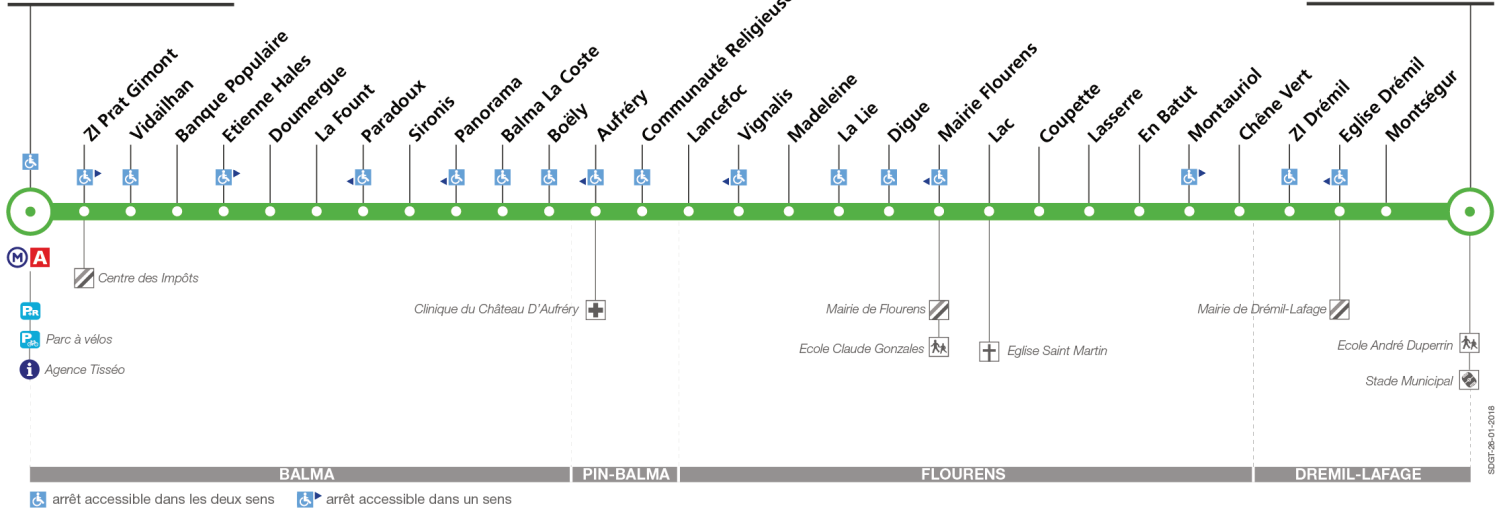

35

Direction Drémil Stade

du 3 septembre 2018
au 7 juillet 2019

Balma-Gramont

Drémil Stade

Lundi à vendredi

Balma-Gramont	06:05	06:25	07:25	16:33	17:03	17:45	18:33
Balma La Coste	06:14	06:34	07:35	16:42	17:12	17:54	18:42
Mairie Flourens	06:25	06:45	07:47	16:53	17:23	18:05	18:53
Montauriol	06:28	06:48	07:51	16:56	17:26	18:08	18:56
Eglise Drémil	06:33	06:53	07:56	17:01	17:31	18:13	19:01
Drémil Stade	06:35	06:55	07:58	17:03	17:33	18:15	19:03

Attention : la ligne 35 ne circule pas pendant les vacances scolaires

35

Direction Balma - Gramont

du 3 septembre 2018
au 7 juillet 2019

Balma-Gramont

Drémil Stade

Lundi à vendredi

Drémil Stade	06:40	07:00	08:05	17:06	17:45	18:28	19:10
Eglise Drémil	06:42	07:02	08:07	17:08	17:47	18:30	19:12
Montauriol	06:47	07:07	08:12	17:11	17:50	18:33	19:15
Mairie Flourens	06:53	07:13	08:18	17:14	17:53	18:36	19:18
Balma La Coste	07:05	07:25	08:30	17:25	18:04	18:47	19:29
Balma-Gramont	07:17	07:37	08:42	17:38	18:17	19:00	19:42

Horaires théoriques dépendant des conditions de circulation.

Pour connaître les horaires en temps réel, vous pouvez consulter notre site www.tisseo.fr ou notre **application mobile**.

Attention : la ligne 35 ne circule pas pendant les vacances scolaires