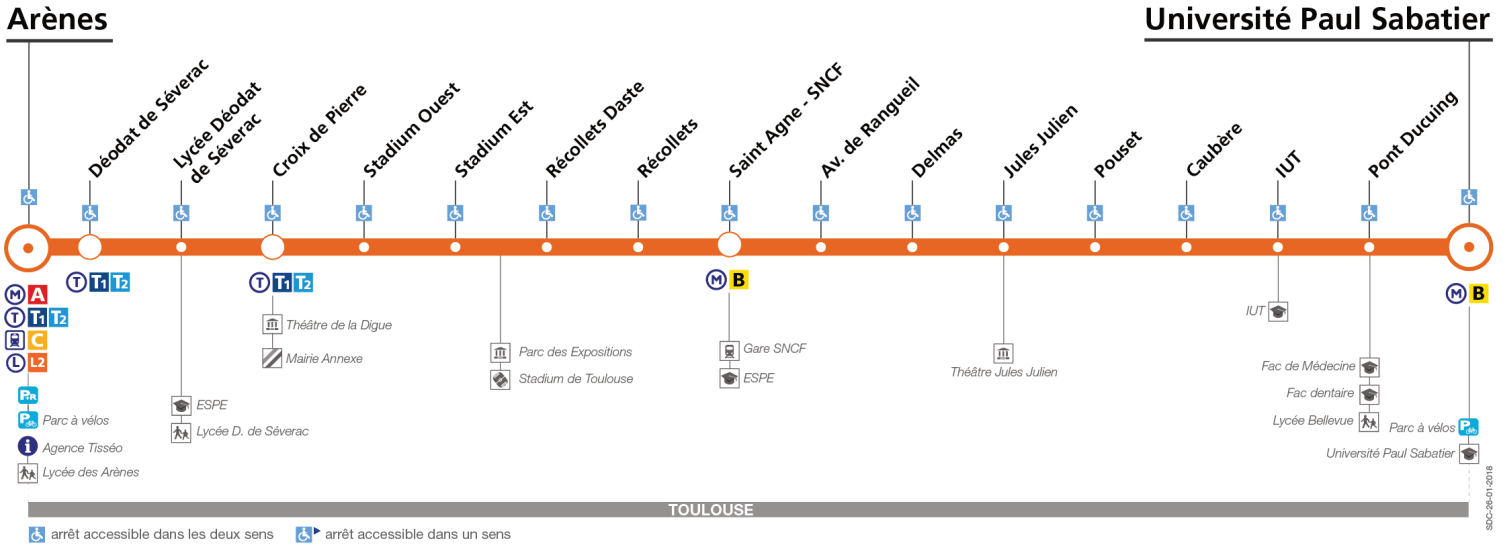

34

Direction Université Paul Sabatier

du 3 septembre 2018
au 30 juin 2019

Lundi à vendredi