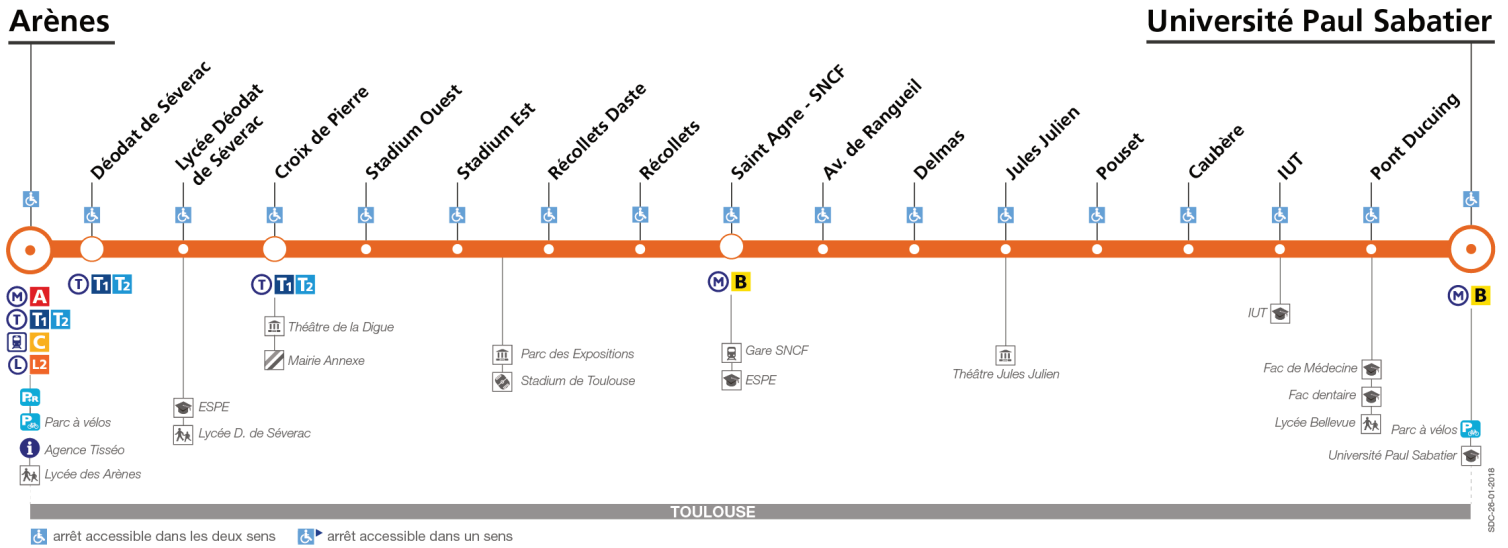

34

Direction Arènes

du 3 septembre 2018
au 30 juin 2019

Lundi à vendredi

Université Paul Sabatier	05:55	06:20	06:45	07:00	07:10	07:20	07:30	07:40	07:50	08:00	08:10	08:20	08:30	08:40	08:50	09:00	09:10	09:25	09:40	09:55	10:10	10:25	10:40	10:55
IUT	05:57	06:22	06:48	07:03	07:13	07:23	07:33	07:43	07:53	08:03	08:13	08:23	08:33	08:43	08:53	09:03	09:13	09:28	09:43	09:58	10:13	10:28	10:43	10:58
Jules Julien	06:00	06:25	06:51	07:07	07:17	07:28	07:38	07:48	07:58	08:08	08:18	08:28	08:38	08:48	08:58	09:07	09:17	09:32	09:47	10:02	10:17	10:32	10:47	11:02
Saint Agne-SNCF	06:02	06:27	06:54	07:10	07:20	07:31	07:41	07:51	08:01	08:11	08:22	08:32	08:41	08:51	09:01	09:10	09:20	09:35	09:50	10:05	10:20	10:35	10:50	11:05
Récollets Daste	06:05	06:30	06:57	07:13	07:24	07:35	07:45	07:55	08:05	08:15	08:26	08:36	08:45	08:55	09:05	09:14	09:24	09:39	09:54	10:09	10:24	10:39	10:54	11:09
Croix de Pierre	06:08	06:33	07:00	07:17	07:28	07:39	07:49	07:59	08:09	08:19	08:30	08:40	08:49	08:59	09:08	09:17	09:27	09:42	09:57	10:12	10:27	10:42	10:57	11:12
Arènes	06:13	06:38	07:05	07:22	07:33	07:44	07:57	08:07	08:17	08:27	08:39	08:49	08:58	09:06	09:14	09:23	09:33	09:48	10:03	10:18	10:33	10:48	11:03	11:18
Université Paul Sabatier	11:10	11:25	11:40	11:55	12:10	12:25	12:40	12:55	13:10	13:25	13:40	13:55	14:10	14:25	14:40	14:55	15:10	15:25	15:40	15:55	16:10	16:20	16:30	16:40
IUT	11:13	11:28	11:43	11:58	12:14	12:29	12:43	12:58	13:13	13:28	13:43	13:58	14:13	14:28	14:43	14:58	15:13	15:28	15:43	15:58	16:13	16:23	16:33	16:43
Jules Julien	11:17	11:32	11:47	12:02	12:18	12:33	12:47	13:02	13:17	13:32	13:47	14:02	14:17	14:32	14:47	15:02	15:17	15:32	15:47	16:03	16:18	16:28	16:38	16:48
Saint Agne-SNCF	11:20	11:35	11:50	12:05	12:21	12:36	12:50	13:05	13:20	13:35	13:50	14:05	14:20	14:35	14:50	15:05	15:20	15:35	15:50	16:06	16:21	16:31	16:41	16:51
Récollets Daste	11:24	11:39	11:54	12:09	12:25	12:40	12:54	13:09	13:24	13:39	13:54	14:09	14:24	14:39	14:54	15:09	15:24	15:39	15:54	16:10	16:25	16:35	16:45	16:55
Croix de Pierre	11:27	11:42	11:57	12:12	12:28	12:43	12:57	13:12	13:27	13:42	13:57	14:12	14:27	14:42	14:57	15:12	15:27	15:42	15:57	16:13	16:28	16:38	16:48	16:58
Arènes	11:33	11:48	12:03	12:18	12:34	12:49	13:03	13:18	13:33	13:48	14:03	14:18	14:33	14:48	15:03	15:18	15:33	15:49	16:04	16:20	16:35	16:45	16:55	17:06
Université Paul Sabatier	16:50	17:00	17:10	17:20	17:31	17:42	17:53	18:04	18:15	18:26	18:37	18:48	19:00	19:15	19:30	19:45	20:00	20:30	21:00					
IUT	16:53	17:03	17:13	17:24	17:35	17:46	17:58	18:09	18:20	18:29	18:40	18:51	19:03	19:18	19:33	19:48	20:03	20:33	21:03					
Jules Julien	16:58	17:08	17:18	17:29	17:40	17:51	18:03	18:14	18:25	18:34	18:45	18:56	19:08	19:23	19:38	19:52	20:07	20:36	21:06					
Saint Agne-SNCF	17:01	17:11	17:21	17:33	17:44	17:55	18:07	18:18	18:29	18:38	18:48	18:59	19:11	19:26	19:41	19:55	20:10	20:39	21:09					
Récollets Daste	17:05	17:15	17:25	17:37	17:48	17:59	18:11	18:22	18:33	18:42	18:52	19:03	19:15	19:30	19:44	19:58	20:13	20:42	21:12					
Croix de Pierre	17:08	17:18	17:29	17:41	17:52	18:03	18:15	18:26	18:37	18:45	18:55	19:06	19:18	19:33	19:47	20:01	20:16	20:45	21:15					
Arènes	17:16	17:26	17:37	17:49	18:00	18:11	18:23	18:34	18:44	18:52	19:02	19:13	19:24	19:39	19:53	20:07	20:22	20:50	21:20					