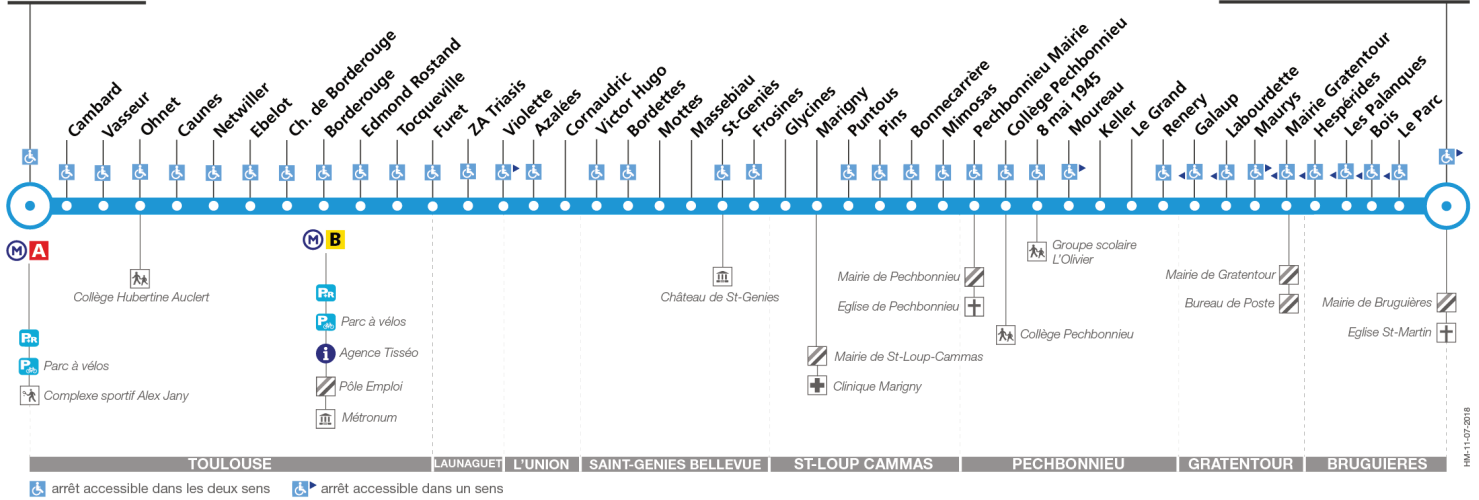

33

Direction Argoulets

du 3 septembre 2018
au 30 juin 2019

Argoulets

Bruguières Mairie

Lundi à vendredi

Bruguières Mairie	06:20	-	-	06:55	07:25	07:55	08:20	08:45	09:12	09:45	10:18	10:58	11:40	12:20	13:01	13:40	14:18	15:00	15:40	16:22	17:00	17:35	18:00	18:25
Mairie Gratentour	06:25	06:40	-	07:01	07:31	08:01	08:26	08:51	09:17	09:50	10:23	11:03	11:45	12:25	13:06	13:45	14:23	15:05	15:45	16:27	17:05	17:40	18:05	18:30
Collège Pechbonnieu	06:34	06:49	07:00	07:10	07:40	08:10	08:35	09:00	09:25	09:58	10:31	11:11	11:53	12:33	13:14	13:53	14:31	15:13	15:53	16:37	17:15	17:48	18:13	18:38
Pechbonnieu Mairie	06:36	06:51	07:02	07:12	07:42	08:12	08:37	09:02	09:27	10:00	10:33	11:13	11:55	12:35	13:16	13:55	14:33	15:15	15:55	16:39	17:17	17:50	18:15	18:40
Marigny	06:39	06:54	07:06	07:16	07:46	08:16	08:41	09:06	09:29	10:02	10:35	11:15	11:57	12:37	13:18	13:57	14:35	15:17	15:57	16:42	17:20	17:53	18:17	18:42
St-Genies	06:43	06:58	07:10	07:20	07:50	08:20	08:45	09:10	09:33	10:06	10:39	11:19	12:01	12:41	13:22	14:01	14:39	15:21	16:01	16:46	17:24	17:57	18:21	18:46
Violette	06:50	07:05	07:17	07:27	07:57	08:27	08:52	09:17	09:40	10:13	10:46	11:26	12:08	12:48	13:29	14:08	14:46	15:28	16:08	16:54	17:32	18:04	18:27	18:52
Bordetourge	07:00	07:17	07:33	07:43	08:15	08:43	09:05	09:30	09:51	10:24	10:56	11:36	12:18	12:58	13:40	14:19	14:57	15:40	16:21	17:07	17:45	18:17	18:40	19:05
Argoulets	07:10	07:27	07:46	07:56	08:29	08:56	09:16	09:41	10:02	10:35	11:07	11:47	12:30	13:10	13:52	14:31	15:09	15:52	16:33	17:19	17:57	18:29	18:52	19:17
Bruguières Mairie	18:50	19:10	19:40	20:15																				
Mairie Gratentour	18:55	19:15	19:45	20:20																				
Collège Pechbonnieu	19:02	19:22	19:52	20:27																				
Pechbonnieu Mairie	19:04	19:23	19:53	20:28																				
Marigny	19:06	19:25	19:55	20:30																				
St-Genies	19:10	19:29	19:59	20:34																				
Violette	19:16	19:35	20:04	20:39																				
Bordetourge	19:29	19:46	20:15	20:49																				
Argoulets	19:39	19:56	20:25	20:59																				

Samedi

Bruguières Mairie	07:20	08:20	09:20	10:30	11:50	13:00	14:30	15:50	17:00	18:00	18:50	19:45												
Mairie Gratentour	07:25	08:25	09:25	10:35	11:55	13:05	14:35	15:55	17:05	18:05	18:55	19:50												
Collège Pechbonnieu	07:33	08:33	09:33	10:43	12:03	13:13	14:43	16:03	17:13	18:13	19:03	19:58												
Pechbonnieu Mairie	07:34	08:34	09:34	10:44	12:05	13:15	14:45	16:05	17:14	18:14	19:04	19:59												
Marigny	07:36	08:36	09:37	10:47	12:08	13:18	14:48	16:07	17:16	18:16	19:06	20:01												
St-Genies	07:40	08:40	09:41	10:51	12:12	13:22	14:52	16:11	17:20	18:20	19:10	20:05												
Violette	07:47	08:47	09:48	10:58	12:19	13:29	14:59	16:18	17:27	18:27	19:17	20:12												
Bordetourge	07:57	08:57	09:58	11:08	12:30	13:40	15:10	16:29	17:38	18:37	19:27	20:22												
Argoulets	08:07	09:07	10:09	11:19	12:41	13:51	15:21	16:40	17:49	18:48	19:38	20:33												

Dimanche et jours fériés