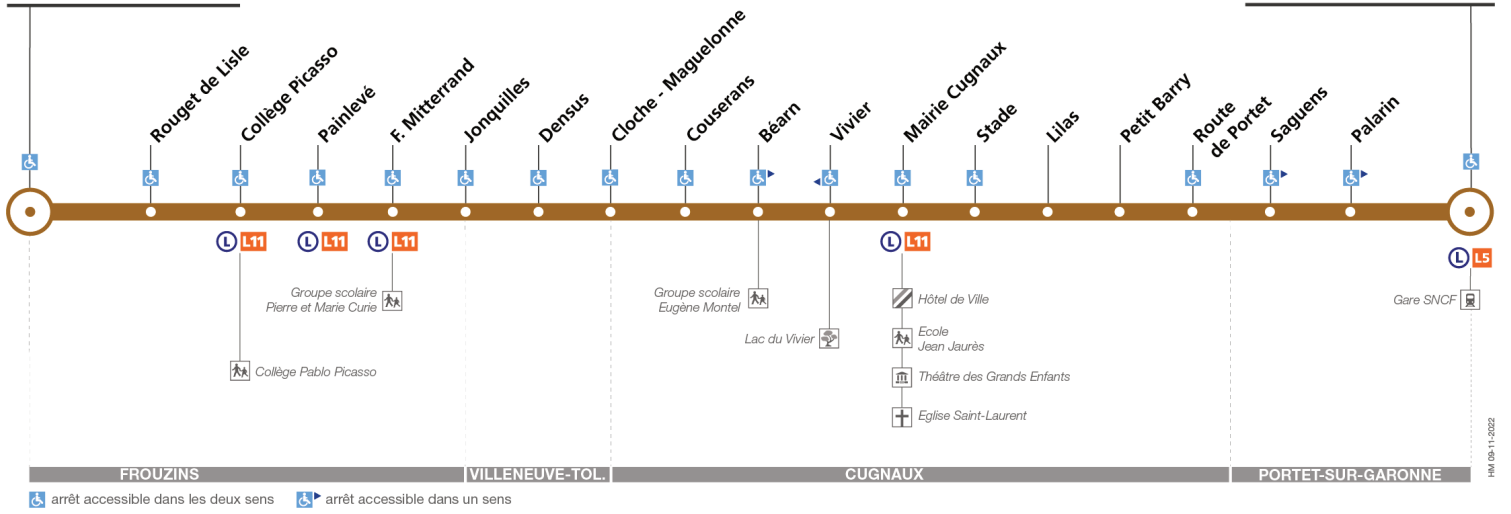

Bus accessibles

Bus climatisés

du 2 janvier 2023
au 27 août 2023

Frouzins Tréville

Portet Gare SNCF

Lundi à vendredi

Portet Gare SNCF	07:00	07:35	08:15	08:40	12:05	14:00	17:00	17:35	18:05	18:45	19:30	20:05
Route de Portet	07:06	07:41	08:21	08:45	12:10	14:05	17:06	17:41	18:11	18:51	19:35	20:10
Mairie Cugnaux	07:13	07:48	08:28	08:51	12:16	14:11	17:13	17:48	18:18	18:58	19:41	20:16
Jonquilles	07:19	07:54	08:34	08:57	12:22	14:17	17:19	17:54	18:24	19:04	19:47	20:22
Collège Picasso	07:22	07:58	08:38	09:00	12:25	14:20	17:23	17:58	18:28	19:07	19:50	20:25
Frouzins Tréville	07:26	08:03	08:43	09:04	12:29	14:24	17:28	18:03	18:33	19:11	19:54	20:29

Lundi à vendredi en vacances scolaires

Portet Gare SNCF	07:00	07:35	08:15	08:40	12:05	14:00	17:00	17:35	18:05	18:45	19:30	20:05
Route de Portet	07:06	07:41	08:21	08:45	12:10	14:05	17:06	17:41	18:11	18:51	19:35	20:10
Mairie Cugnaux	07:13	07:48	08:28	08:51	12:16	14:11	17:13	17:48	18:18	18:58	19:41	20:16
Jonquilles	07:19	07:54	08:34	08:57	12:22	14:17	17:19	17:54	18:24	19:04	19:47	20:22
Collège Picasso	07:22	07:58	08:38	09:00	12:25	14:20	17:23	17:58	18:28	19:07	19:50	20:25
Frouzins Tréville	07:26	08:03	08:43	09:04	12:29	14:24	17:28	18:03	18:33	19:11	19:54	20:29

Lundi à vendredi du 10 juillet au 25 août

Portet Gare SNCF	07:00	07:35	08:15	08:40	12:05	14:00	17:00	17:35	18:05	18:45	19:30	20:05
Route de Portet	07:06	07:41	08:21	08:45	12:10	14:05	17:06	17:41	18:11	18:51	19:35	20:10
Mairie Cugnaux	07:13	07:48	08:28	08:51	12:16	14:11	17:13	17:48	18:18	18:58	19:41	20:16
Jonquilles	07:19	07:54	08:34	08:57	12:22	14:17	17:19	17:54	18:24	19:04	19:47	20:22
Collège Picasso	07:22	07:58	08:38	09:00	12:25	14:20	17:23	17:58	18:28	19:07	19:50	20:25
Frouzins Tréville	07:26	08:03	08:43	09:04	12:29	14:24	17:28	18:03	18:33	19:11	19:54	20:29