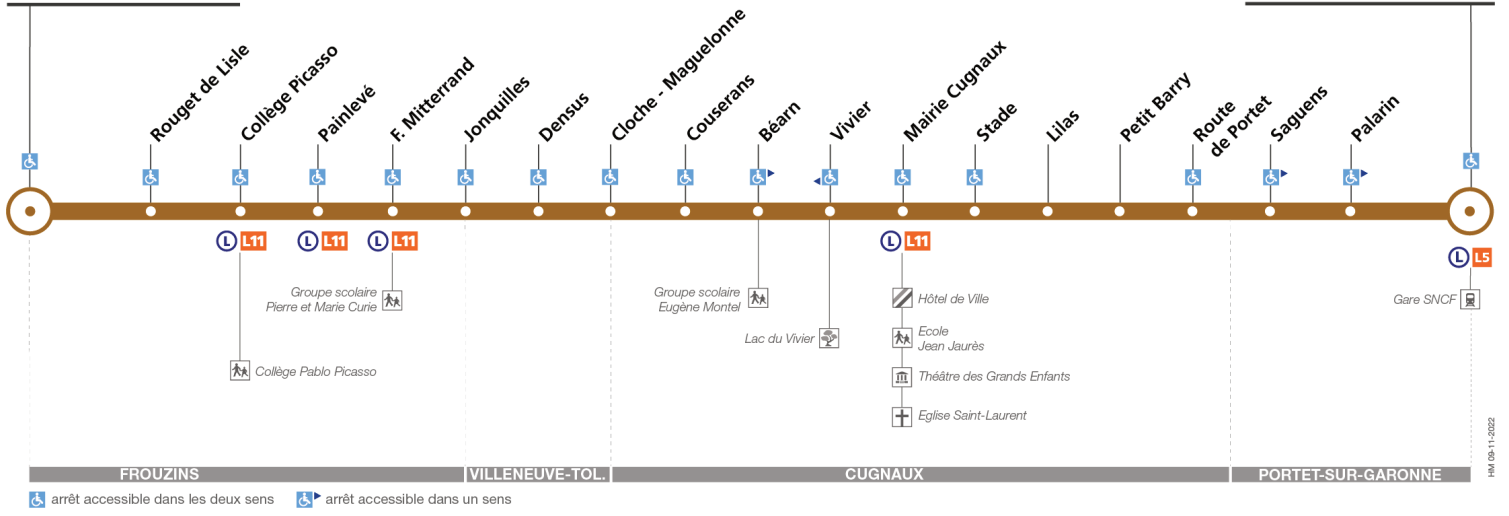

321

Direction Portet Gare SNCF

du 2 janvier 2023
au 27 août 2023

Frouzins Tréville

Portet Gare SNCF

Lundi à vendredi

Frouzins Tréville	07:00	07:30	08:05	08:45	09:15	12:30	14:30	17:30	18:05	18:35	19:15	20:00
Collège Picasso	07:02	07:34	08:09	08:49	09:19	12:32	14:32	17:34	18:09	18:39	19:19	20:02
Jonquilles	07:05	07:37	08:12	08:52	09:22	12:35	14:35	17:37	18:12	18:42	19:22	20:05
Mairie Cugnaux	07:12	07:45	08:20	08:59	09:29	12:42	14:42	17:45	18:20	18:50	19:29	20:12
Route de Portet	07:19	07:54	08:29	09:08	09:38	12:49	14:49	17:54	18:29	18:59	19:38	20:19
Portet Gare SNCF	07:25	08:01	08:36	09:14	09:44	12:55	14:55	18:01	18:36	19:06	19:44	20:25

Lundi à vendredi en vacances scolaires

Frouzins Tréville	07:00	07:30	08:05	08:45	09:15	12:30	14:30	17:30	18:05	18:35	19:15	20:00
Collège Picasso	07:02	07:34	08:09	08:49	09:19	12:32	14:32	17:34	18:09	18:39	19:19	20:02
Jonquilles	07:05	07:37	08:12	08:52	09:22	12:35	14:35	17:37	18:12	18:42	19:22	20:05
Mairie Cugnaux	07:12	07:45	08:20	08:59	09:29	12:42	14:42	17:45	18:20	18:50	19:29	20:12
Route de Portet	07:19	07:54	08:29	09:08	09:38	12:49	14:49	17:54	18:29	18:59	19:38	20:19
Portet Gare SNCF	07:25	08:01	08:36	09:14	09:44	12:55	14:55	18:01	18:36	19:06	19:44	20:25

Lundi à vendredi du 10 juillet au 25 août

Frouzins Tréville	07:00	07:30	08:05	08:45	09:15	12:30	14:30	17:30	18:05	18:35	19:15	20:00
Collège Picasso	07:02	07:34	08:09	08:49	09:19	12:32	14:32	17:34	18:09	18:39	19:19	20:02
Jonquilles	07:05	07:37	08:12	08:52	09:22	12:35	14:35	17:37	18:12	18:42	19:22	20:05
Mairie Cugnaux	07:12	07:45	08:20	08:59	09:29	12:42	14:42	17:45	18:20	18:50	19:29	20:12
Route de Portet	07:19	07:54	08:29	09:08	09:38	12:49	14:49	17:54	18:29	18:59	19:38	20:19
Portet Gare SNCF	07:25	08:01	08:36	09:14	09:44	12:55	14:55	18:01	18:36	19:06	19:44	20:25