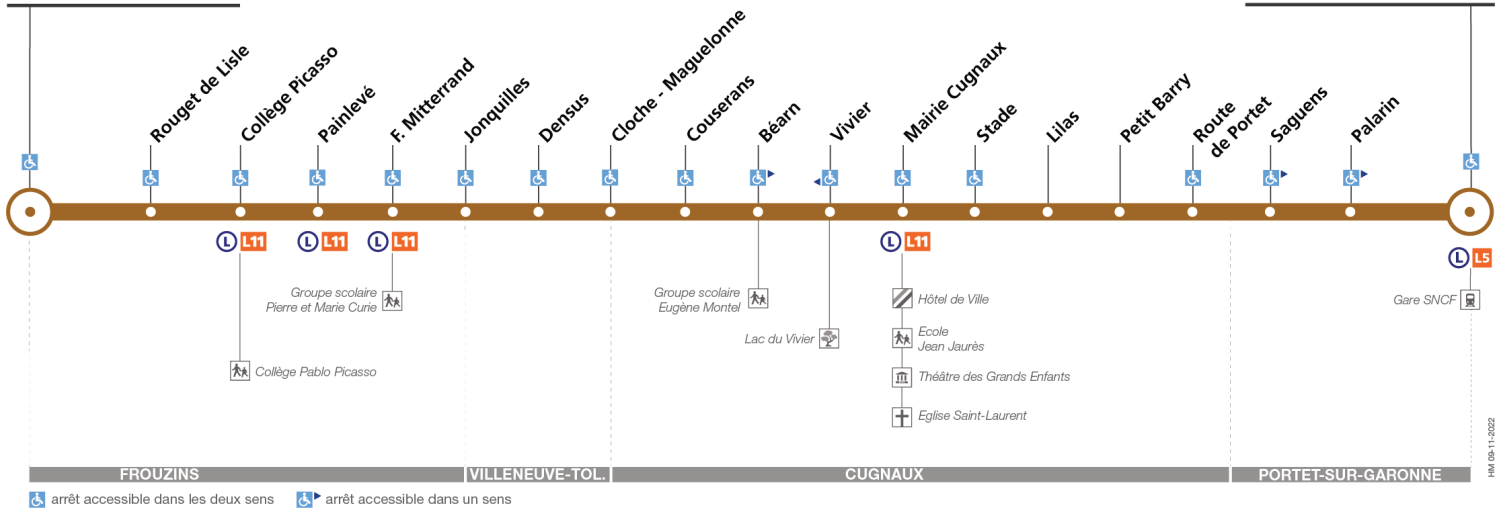

Lundi à vendredi du 8 juillet au 30 août

Portet Gare SNCF	07:00	07:35	08:15	08:40	12:05	14:00	17:00	17:35	18:05	18:45	19:30	20:05
Route de Portet	07:05	07:40	08:20	08:45	12:10	14:05	17:05	17:40	18:10	18:50	19:35	20:10
Mairie Cugnaux	07:13	07:48	08:28	08:51	12:16	14:11	17:13	17:48	18:18	18:58	19:41	20:16
Jonquilles	07:20	07:56	08:36	08:58	12:23	14:18	17:21	17:56	18:26	19:05	19:48	20:23
Collège Picasso	07:22	07:59	08:39	09:00	12:25	14:20	17:24	17:59	18:29	19:07	19:50	20:25
Frouzins Tréville	07:26	08:03	08:43	09:04	12:29	14:24	17:28	18:03	18:33	19:11	19:54	20:29

Horaires théoriques dépendant des conditions de circulation.
Pour connaître les horaires en temps réel, vous pouvez consulter notre site www.tisseo.fr ou notre application mobile.

321

Direction Portet Gare SNCF

du 4 septembre 2023
au 1 septembre 2024

Frouzins Tréville

Portet Gare SNCF

Lundi à vendredi

Frouzins Tréville	06:35	07:00	07:30	08:05	08:45	09:15	12:30	14:30	17:30	18:05	18:35	19:15	20:00
Collège Picasso	06:38	07:03	07:34	08:09	08:49	09:19	12:33	14:33	17:34	18:09	18:39	19:19	20:03
Jonquilles	06:40	07:05	07:37	08:12	08:52	09:22	12:35	14:35	17:37	18:12	18:42	19:22	20:05
Mairie Cugnaux	06:47	07:12	07:45	08:20	08:59	09:29	12:42	14:42	17:45	18:20	18:50	19:29	20:12
Route de Portet	06:54	07:19	07:54	08:29	09:08	09:38	12:49	14:49	17:54	18:29	18:59	19:38	20:19
Portet Gare SNCF	07:00	07:25	08:01	08:36	09:14	09:44	12:55	14:55	18:01	18:36	19:06	19:44	20:25