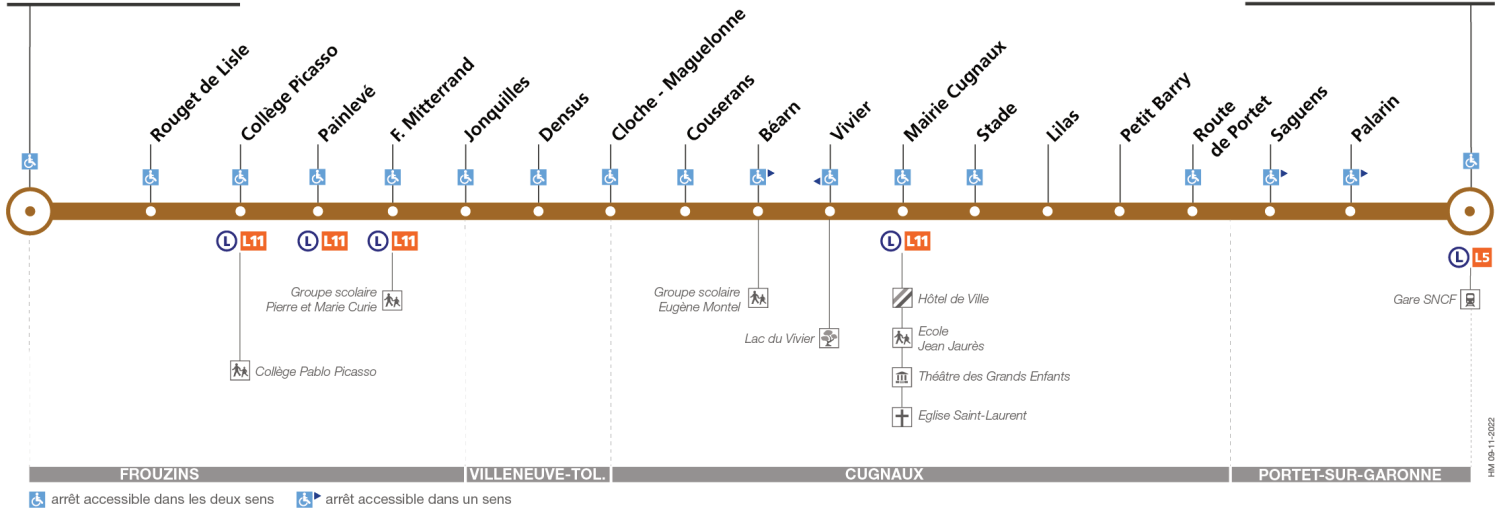

321

Direction Frouzins Tréville

du 4 septembre 2023
au 1 septembre 2024

Frouzins Tréville

Portet Gare SNCF

Lundi à vendredi

Portet Gare SNCF	07:00	07:35	08:15	08:40	12:05	14:00	17:00	17:35	18:05	18:45	19:30	20:05
Route de Portet	07:05	07:40	08:20	08:45	12:10	14:05	17:05	17:40	18:10	18:50	19:35	20:10
Mairie Cugnaux	07:13	07:48	08:28	08:51	12:16	14:11	17:13	17:48	18:18	18:58	19:41	20:16
Jonquilles	07:20	07:56	08:36	08:58	12:23	14:18	17:21	17:56	18:26	19:05	19:48	20:23
Collège Picasso	07:22	07:59	08:39	09:00	12:25	14:20	17:24	17:59	18:29	19:07	19:50	20:25
Frouzins Tréville	07:26	08:03	08:43	09:04	12:29	14:24	17:28	18:03	18:33	19:11	19:54	20:29

Lundi à vendredi en vacances scolaires

Portet Gare SNCF	07:00	07:35	08:15	08:40	12:05	14:00	17:00	17:35	18:05	18:45	19:30	20:05
Route de Portet	07:05	07:40	08:20	08:45	12:10	14:05	17:05	17:40	18:10	18:50	19:35	20:10
Mairie Cugnaux	07:13	07:48	08:28	08:51	12:16	14:11	17:13	17:48	18:18	18:58	19:41	20:16
Jonquilles	07:20	07:56	08:36	08:58	12:23	14:18	17:21	17:56	18:26	19:05	19:48	20:23
Collège Picasso	07:22	07:59	08:39	09:00	12:25	14:20	17:24	17:59	18:29	19:07	19:50	20:25
Frouzins Tréville	07:26	08:03	08:43	09:04	12:29	14:24	17:28	18:03	18:33	19:11	19:54	20:29

Lundi à vendredi du 8 juillet au 30 août

Portet Gare SNCF	07:00	07:35	08:15	08:40	12:05	14:00	17:00	17:35	18:05	18:45	19:30	20:05
Route de Portet	07:05	07:40	08:20	08:45	12:10	14:05	17:05	17:40	18:10	18:50	19:35	20:10
Mairie Cugnaux	07:13	07:48	08:28	08:51	12:16	14:11	17:13	17:48	18:18	18:58	19:41	20:16
Jonquilles	07:20	07:56	08:36	08:58	12:23	14:18	17:21	17:56	18:26	19:05	19:48	20:23
Collège Picasso	07:22	07:59	08:39	09:00	12:25	14:20	17:24	17:59	18:29	19:07	19:50	20:25
Frouzins Tréville	07:26	08:03	08:43	09:04	12:29	14:24	17:28	18:03	18:33	19:11	19:54	20:29

Horaires théoriques dépendant des conditions de circulation.
Pour connaître les horaires en temps réel, vous pouvez consulter notre site www.tisseo.fr ou notre application mobile.

321

Direction Portet Gare SNCF