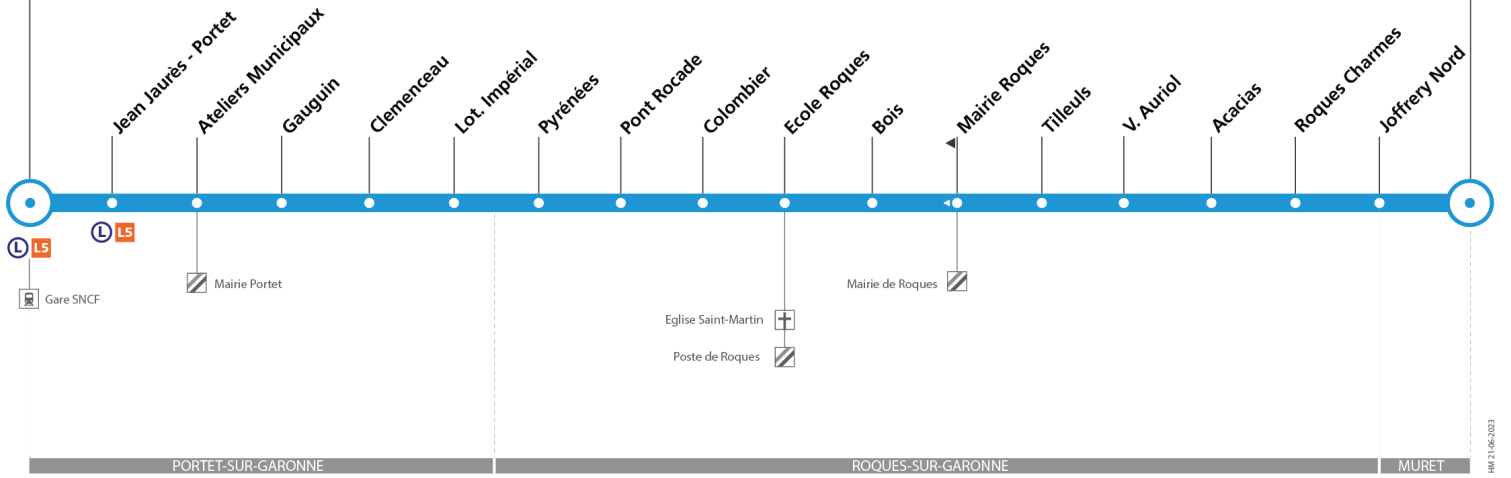

Attention, certains départs de cette ligne peuvent être réalisés avec des minibus

320

Direction Muret Sans Souci

du 12 février 2024
au 1 septembre 2024

Portet Gare SNCF

Muret Sans Souci

Lundi à vendredi

Portet Gare SNCF	06:32	07:05	07:37	08:05	08:37	09:05	09:35	10:10	11:10	12:05	13:05	14:05	15:05	16:15	16:35	17:10	17:35	18:08	18:38	19:10	19:35	20:08	20:35
Ateliers Municipaux	06:36	07:09	07:43	08:11	08:43	09:09	09:39	10:14	11:14	12:09	13:09	14:09	15:09	16:19	16:39	17:14	17:39	18:12	18:42	19:14	19:39	20:12	20:39
Clemenceau	06:38	07:11	07:45	08:13	08:45	09:11	09:41	10:16	11:16	12:11	13:10	14:10	15:10	16:21	16:41	17:16	17:41	18:14	18:44	19:16	19:41	20:14	20:41
Pont Rocade	06:40	07:14	07:48	08:16	08:48	09:14	09:44	10:18	11:18	12:13	13:12	14:12	15:12	16:24	16:44	17:19	17:44	18:17	18:47	19:19	19:43	20:16	20:43
Ecole Roques	06:42	07:16	07:50	08:18	08:50	09:16	09:46	10:20	11:20	12:15	13:14	14:14	15:14	16:26	16:46	17:21	17:46	18:19	18:49	19:21	19:45	20:18	20:45
Tilleuls	06:43	07:17	07:51	08:19	08:51	09:17	09:47	10:21	11:21	12:17	13:16	14:16	15:16	16:29	16:48	17:24	17:48	18:21	18:51	19:23	19:47	20:20	20:47
Roques Charmes	06:47	07:21	07:55	08:23	08:55	09:21	09:51	10:25	11:25	12:21	13:20	14:20	15:20	16:36	16:52	17:31	17:54	18:27	18:57	19:29	19:51	20:24	20:51
Muret Sans Souci	06:51	07:25	07:59	08:27	08:59	09:25	09:55	10:29	11:29	12:25	13:24	14:24	15:24	16:40	16:56	17:35	17:58	18:31	19:01	19:33	19:55	20:28	20:55