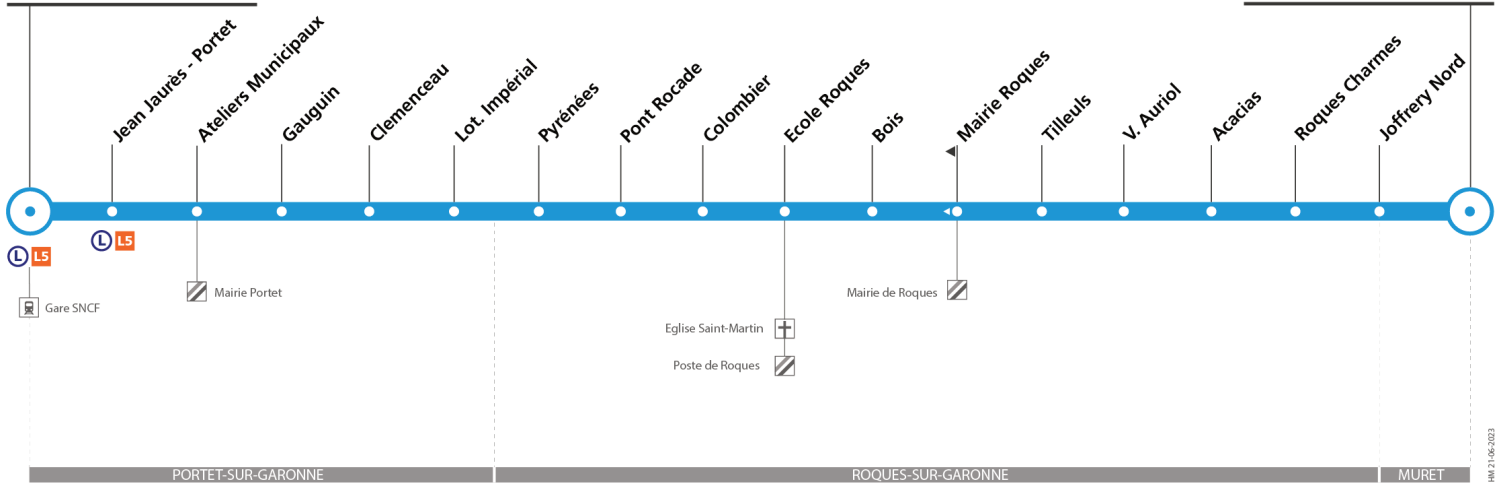

320

Direction Portet Gare SNCF

du 12 février 2024
au 1 septembre 2024

Portet Gare SNCF

Muret Sans Souci

Lundi à vendredi

Muret Sans Souci	06:05	06:35	07:05	07:35	08:05	08:35	09:40	10:35	11:35	12:35	13:40	14:30	15:40	16:40	17:05	17:35	18:00	18:35	19:05	19:35	20:05
Roques Charmes	06:09	06:39	07:09	07:39	08:09	08:39	09:44	10:39	11:39	12:39	13:44	14:34	15:44	16:44	17:09	17:39	18:04	18:39	19:09	19:39	20:09
Tilleuls	06:13	06:43	07:13	07:43	08:13	08:43	09:48	10:43	11:43	12:43	13:48	14:38	15:48	16:48	17:13	17:43	18:08	18:43	19:13	19:43	20:13
Ecole Roques	06:16	06:46	07:16	07:46	08:16	08:46	09:51	10:46	11:46	12:46	13:51	14:41	15:51	16:51	17:16	17:46	18:11	18:46	19:16	19:46	20:16
Pont Rocade	06:18	06:48	07:18	07:48	08:18	08:48	09:53	10:48	11:48	12:48	13:53	14:43	15:53	16:53	17:18	17:48	18:13	18:48	19:18	19:48	20:18
Clemenceau	06:21	06:51	07:21	07:51	08:21	08:51	09:56	10:51	11:51	12:51	13:56	14:46	15:56	16:56	17:20	17:50	18:15	18:50	19:20	19:50	20:20
Ateliers Municipaux	06:23	06:53	07:23	07:53	08:23	08:53	09:58	10:53	11:52	12:52	13:57	14:47	15:57	16:57	17:22	17:52	18:17	18:52	19:22	19:52	20:22
Portet Gare SNCF	06:27	06:57	07:27	07:57	08:27	08:57	10:02	10:57	11:56	12:56	14:01	14:51	16:01	17:01	17:26	17:56	18:21	18:56	19:26	19:56	20:26

Samedi

Muret Sans Souci	07:20	08:20	09:30	10:40	11:35	12:30	13:30	14:25	15:30	16:25	17:35	18:30	19:35
Roques Charmes	07:25	08:25	09:35	10:45	11:40	12:35	13:35	14:30	15:35	16:30	17:40	18:35	19:40
Tilleuls	07:29	08:29	09:39	10:49	11:44	12:39	13:39	14:34	15:39	16:34	17:44	18:39	19:44
Ecole Roques	07:32	08:32	09:42	10:52	11:47	12:42	13:42	14:37	15:42	16:37	17:47	18:42	19:47
Pont Rocade	07:34	08:34	09:45	10:55	11:50	12:45	13:45	14:40	15:45	16:40	17:50	18:45	19:49
Clemenceau	07:37	08:37	09:48	10:58	11:53	12:48	13:48	14:43	15:48	16:43	17:53	18:48	19:52
Ateliers Municipaux	07:38	08:38	09:50	11:00	11:55	12:50	13:50	14:45	15:50	16:45	17:55	18:50	19:53
Portet Gare SNCF	07:42	08:42	09:55	11:05	12:00	12:55	13:55	14:51	15:56	16:51	18:01	18:56	19:57