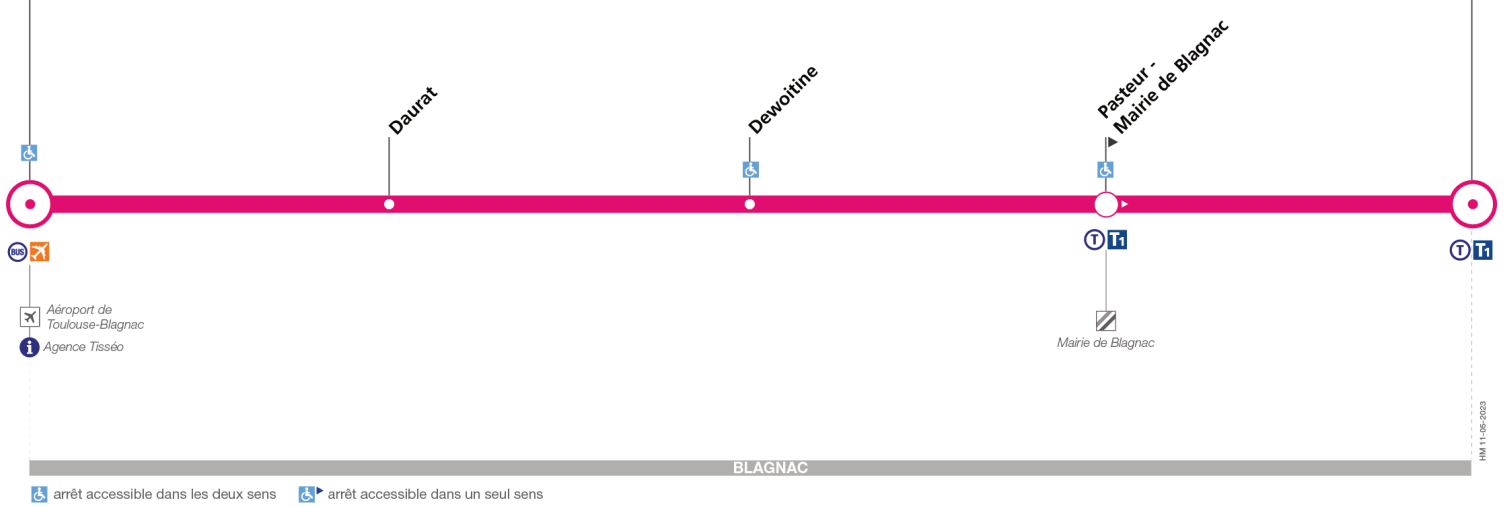

31

Direction Aéroport

du 4 septembre 2023
au 1 septembre 2024

Aéroport

Guyenne - Berry

Lundi à vendredi

Guyenne-Berry	05:41	05:51	06:01	06:11	06:21	06:31	06:41	06:51	Entre 7 h et 19 h, un passage toutes les 10 minutes max	19:03	19:09	19:16	19:24	19:36	19:48	20:00	20:09	20:20	20:32	20:44	20:56	
Dewoitine	05:45	05:55	06:05	06:15	06:25	06:35	06:45	06:55		18:08	18:14	18:21	18:29	18:41	18:53	20:04	20:13	20:24	20:36	20:48	21:00	
Daurat	05:48	05:58	06:08	06:18	06:28	06:38	06:48	06:58		19:12	19:18	19:25	19:33	19:45	19:57	20:07	20:16	20:27	20:39	20:51	21:03	
Aéroport	05:51	06:01	06:11	06:21	06:31	06:41	06:51	07:02		19:16	19:22	19:29	19:37	19:49	20:01	20:10	20:19	20:30	20:42	20:54	21:06	
Guyenne-Berry	21:08	21:21	21:36	21:51	22:06	22:21	22:36	22:51	23:06	23:21	23:36	23:51	00:11									
Dewoitine	21:12	21:25	21:40	21:55	22:10	22:25	22:40	22:55	23:10	23:25	23:40	23:55	00:15									
Daurat	21:15	21:28	21:43	21:58	22:13	22:28	22:43	22:58	23:13	23:28	23:43	23:58	00:18									
Aéroport	21:18	21:31	21:46	22:01	22:16	22:31	22:46	23:01	23:16	23:31	23:46	00:01	00:21									