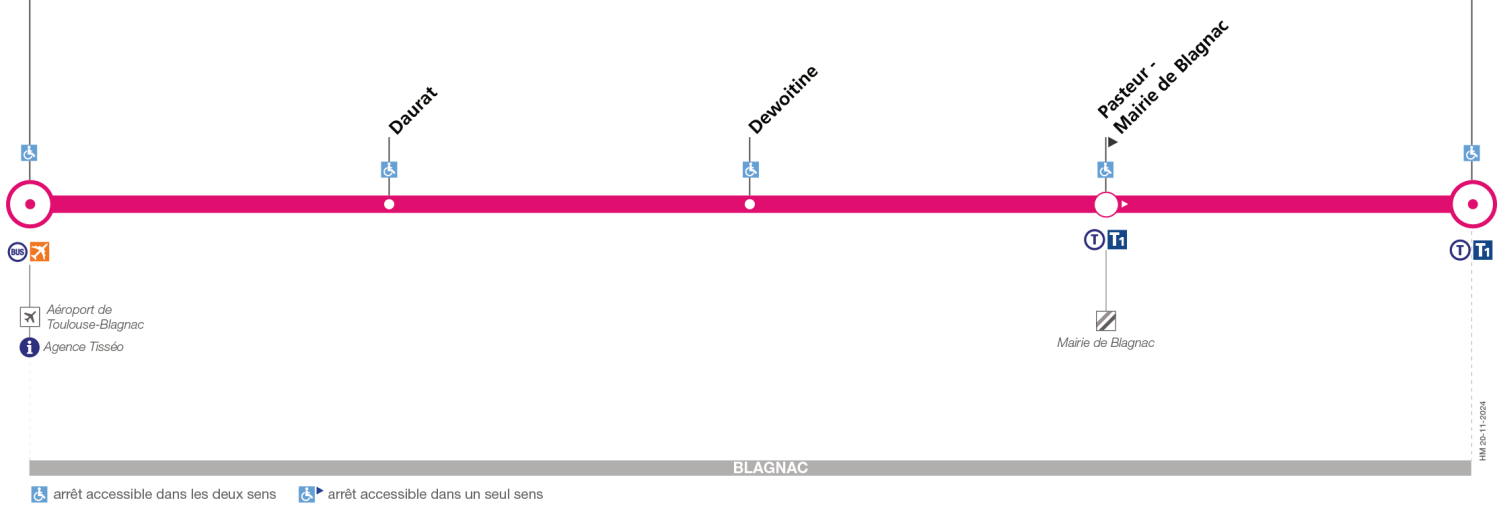

## Direction Aéroport

du 28 avril 2025  
au 31 août 2025

### Aéroport

### Guyenne - Berry

### Lundi à vendredi

Guyenne-Berry	05:40	05:50	06:00	06:10	06:20	06:30	06:40	06:50	Entre 7 h et 19 h, un passage toutes les 10 minutes max	19:06	19:13	19:20	19:32	19:44	19:56	20:08	20:19	20:31	20:43	20:55	21:07	
Dewoitine	05:43	05:53	06:03	06:13	06:23	06:33	06:43	06:53		18:09	19:16	19:23	19:35	19:47	19:59	20:11	20:22	20:34	20:46	20:58	21:10	
Daurat	05:45	05:55	06:05	06:15	06:25	06:35	06:45	06:55		19:11	19:18	19:25	19:37	19:49	20:01	20:13	20:24	20:36	20:48	21:00	21:12	
Aéroport	05:47	05:57	06:07	06:17	06:27	06:37	06:47	06:57		19:14	19:21	19:28	19:40	19:52	20:04	20:16	20:26	20:38	20:50	21:02	21:14	
Guyenne-Berry	21:20	21:35	21:50	22:05	22:20	22:35	22:50	23:05		23:20	23:35	23:50	00:10									
Dewoitine	21:23	21:38	21:53	22:08	22:23	22:38	22:53	23:08	23:23	23:38	23:53	00:13										
Daurat	21:25	21:40	21:55	22:10	22:25	22:40	22:55	23:10	23:25	23:40	23:55	00:15										
Aéroport	21:27	21:42	21:57	22:12	22:27	22:42	22:57	23:12	23:27	23:42	23:57	00:17										