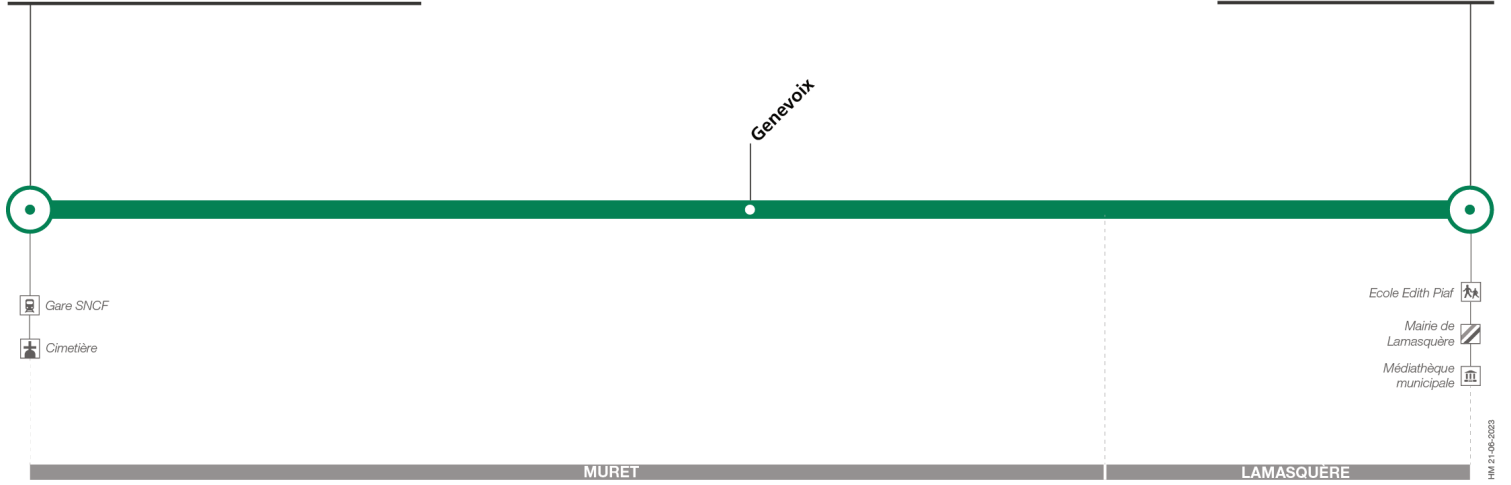

318

Direction Muret Gare SNCF

du 28 avril 2025
au 31 août 2025

Muret Gare SNCF - Cimetière

Lamasquère Mairie

Lundi à vendredi

Lamasquère Mairie	06:45	07:30	08:05	08:45	09:35	12:45	13:35	17:40	18:20	18:50
Genevoix	06:55	07:40	08:15	08:55	09:45	12:55	13:45	17:51	18:30	19:00
Muret Gare SNCF - Cimetière	06:58	07:43	08:18	08:58	09:48	12:58	13:48	17:54	18:32	19:02

Lundi à vendredi en vacances scolaires

Lamasquère Mairie	06:45	07:30	08:05	08:45	09:35	12:45	13:35	17:40	18:20	18:50
Genevoix	06:55	07:40	08:15	08:55	09:45	12:55	13:45	17:51	18:30	19:00
Muret Gare SNCF - Cimetière	06:58	07:43	08:18	08:58	09:48	12:58	13:48	17:54	18:32	19:02

Lundi à vendredi du 7 juillet au 29 août

Lamasquère Mairie	06:45	07:30	08:05	08:45	09:35	12:45	13:35	17:40	18:20	18:50
Genevoix	06:55	07:40	08:15	08:55	09:45	12:55	13:45	17:51	18:30	19:00
Muret Gare SNCF - Cimetière	06:58	07:43	08:18	08:58	09:48	12:58	13:48	17:54	18:32	19:02

Horaires théoriques dépendant des conditions de circulation.
Pour connaître les horaires en temps réel, vous pouvez consulter notre site www.tisseo.fr ou notre application mobile.