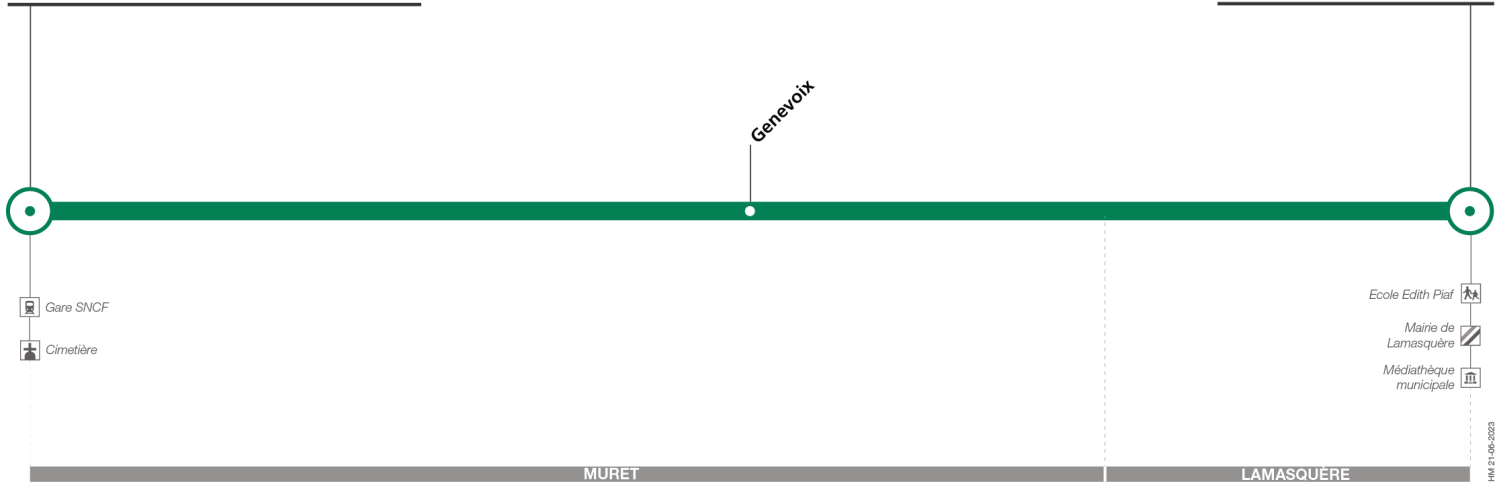

318

Direction Lamasquère Mairie

du 28 avril 2025
au 31 août 2025

Muret Gare SNCF - Cimetière

Lamasquère Mairie

Lundi à vendredi

Muret Gare SNCF - Cimetière	07:05	07:50	08:30	09:10	12:10	13:05	17:10	18:00	18:35	19:35
Genevoix	07:08	07:53	08:33	09:13	12:13	13:08	17:13	18:03	18:38	19:38
Lamasquère Mairie	07:17	08:02	08:42	09:22	12:23	13:18	17:24	18:14	18:47	19:47

Lundi à vendredi en vacances scolaires

Muret Gare SNCF - Cimetière	07:05	07:50	08:30	09:10	12:10	13:05	17:10	18:00	18:35	19:35
Genevoix	07:08	07:53	08:33	09:13	12:13	13:08	17:13	18:03	18:38	19:38
Lamasquère Mairie	07:17	08:02	08:42	09:22	12:23	13:18	17:24	18:14	18:47	19:47

Lundi à vendredi du 7 juillet au 29 août

Muret Gare SNCF - Cimetière	07:05	07:50	08:30	09:10	12:10	13:05	17:10	18:00	18:35	19:35
Genevoix	07:08	07:53	08:33	09:13	12:13	13:08	17:13	18:03	18:38	19:38
Lamasquère Mairie	07:17	08:02	08:42	09:22	12:23	13:18	17:24	18:14	18:47	19:47

Horaires théoriques dépendant des conditions de circulation.
Pour connaître les horaires en temps réel, vous pouvez consulter notre site www.tisseo.fr ou notre application mobile.