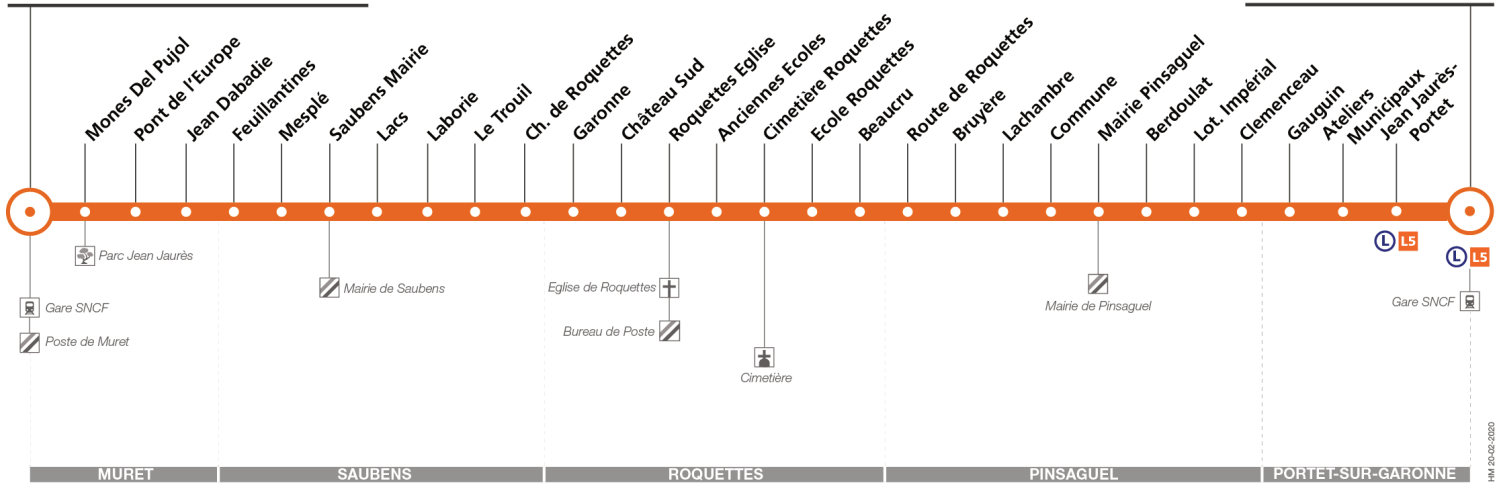

Horaires théoriques dépendant des conditions de circulation.

Pour connaître les horaires en temps réel, vous pouvez consulter notre site www.tisseo.fr ou notre application mobile.

317

Direction Portet Gare SNCF (par Saubens)

du 31 août 2020
au 29 août 2021

Muret Gare SNCF - Parvis

Portet Gare SNCF

Lundi à vendredi

Muret Gare SNCF - Parvis	06:18	06:40	07:05	07:50	11:20	13:05	16:30	17:45	18:15	19:10	19:50
Jean Dabadie	06:23	06:45	07:12	07:57	11:25	13:10	16:37	17:52	18:20	19:15	19:55
Saubens Mairie	06:27	06:50	07:18	08:03	11:29	13:14	16:43	17:58	18:25	19:19	19:59
Roquettes Eglise	06:34	06:58	07:26	08:11	11:36	13:21	16:51	18:06	18:33	19:26	20:06
Ecole Roquettes	06:36	07:02	07:30	08:15	11:38	13:23	16:55	18:10	18:37	19:28	20:08
Bruyère	06:40	07:07	07:35	08:20	11:42	13:27	17:00	18:15	18:42	19:32	20:12
Mairie Pinsaguel	06:47	07:14	07:42	08:27	11:49	13:34	17:07	18:22	18:49	19:39	20:19
Ateliers Municipaux	06:53	07:20	07:48	08:33	11:55	13:40	17:13	18:28	18:55	19:45	20:25
Jean Jaurès	06:54	07:21	07:49	08:34	11:56	13:41	17:14	18:29	18:56	19:46	20:26
Portet Gare SNCF	06:57	07:25	07:53	08:38	11:59	13:44	17:18	18:33	19:00	19:49	20:29