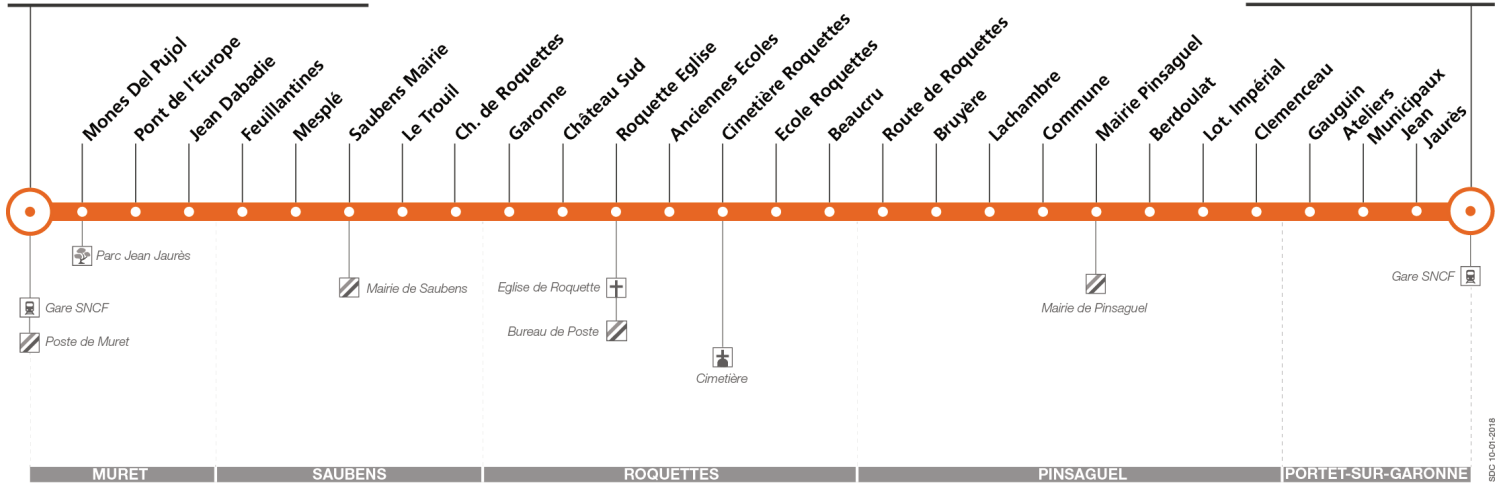

Info Accessibilité : afin de faciliter vos déplacements, des travaux sont actuellement réalisés aux arrêts

317

Direction Muret Gare SNCF

du 3 septembre 2018
au 1 septembre 2019

Muret Gare SNCF - Parvis

Portet Gare SNCF

Lundi à vendredi

	06:15	07:00	07:45	08:10	08:40	12:25	14:05	16:50	17:20	18:00	18:35	19:05	19:45
Portet Gare SNCF	06:15	07:00	07:45	08:10	08:40	12:25	14:05	16:50	17:20	18:00	18:35	19:05	19:45
Jean Jaurès	06:18	07:03	07:48	08:13	08:43	12:28	14:08	16:53	17:23	18:03	18:38	19:08	19:48
Ateliers Municipaux	06:19	07:04	07:49	08:14	08:44	12:29	14:09	16:54	17:24	18:04	18:39	19:09	19:49
Mairie Pinsaguel	06:24	07:11	07:56	08:21	08:51	12:34	14:14	17:01	17:31	18:11	18:44	19:14	19:54
Bruyère	06:29	07:18	08:03	08:28	08:58	12:39	14:19	17:08	17:38	18:18	18:49	19:19	19:59
Ecole Roquettes	06:34	07:23	08:08	08:33	09:03	12:44	14:24	17:13	17:43	18:23	18:54	19:24	20:04
Roquettes Eglise	06:36	07:26	08:11	08:36	09:06	12:46	14:26	17:16	17:46	18:26	18:56	19:26	20:06
Saubens Mairie	06:43	07:33	08:18	08:43	09:13	12:53	14:33	17:23	17:53	18:33	19:03	19:33	20:13
Jean Dabadie	06:48	07:39	08:24	08:49	09:19	12:58	14:38	17:29	17:59	18:39	19:08	19:38	20:18
Muret Gare SNCF - Parvis	06:53	07:45	08:31	08:56	09:26	13:03	14:43	17:35	18:05	18:46	19:13	19:43	20:23