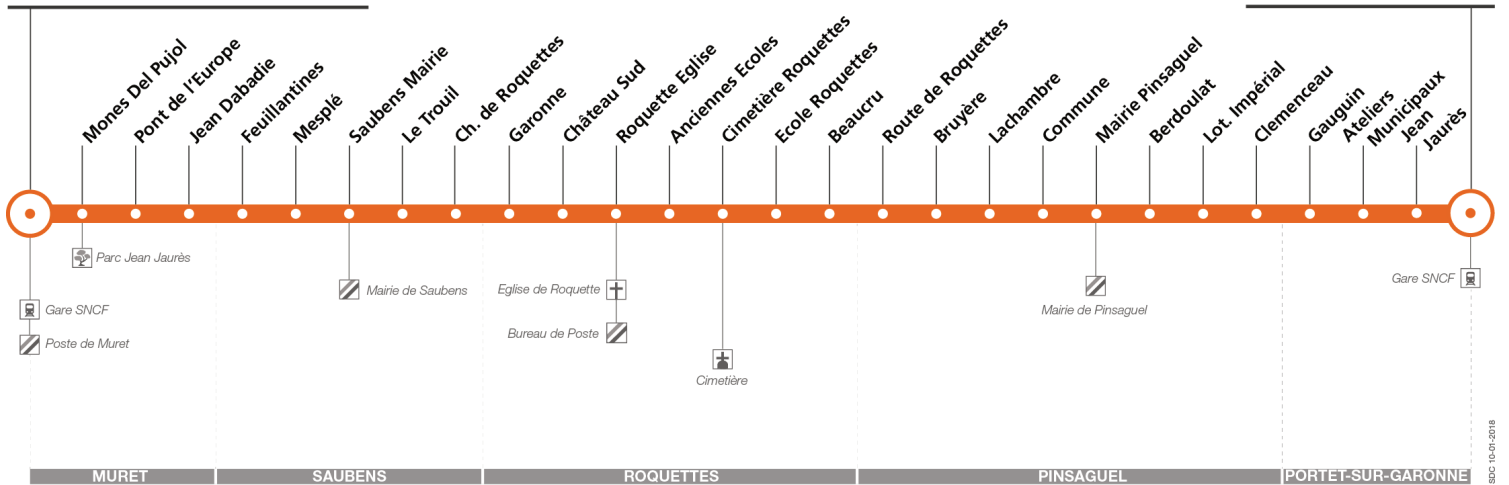

317

Direction Portet Gare SNCF (par Saubens)

du 3 septembre 2018
au 1 septembre 2019

Muret Gare SNCF - Parvis

Portet Gare SNCF

Lundi à vendredi

Muret Gare SNCF - Parvis	06:18	06:40	07:10	07:50	11:20	13:05	16:30	17:40	18:15	18:50	19:45
Jean Dabadie	06:23	06:45	07:17	07:57	11:25	13:10	16:37	17:47	18:20	18:55	19:50
Saubens Mairie	06:28	06:51	07:23	08:03	11:30	13:15	16:43	17:53	18:26	19:00	19:55
Roquettes Eglise	06:34	06:58	07:30	08:10	11:36	13:21	16:50	18:00	18:33	19:06	20:01
Ecole Roquettes	06:36	07:02	07:34	08:14	11:38	13:23	16:54	18:04	18:37	19:08	20:03
Bruyère	06:40	07:07	07:39	08:19	11:42	13:27	16:59	18:09	18:42	19:12	20:07
Mairie Pinsaguel	06:47	07:14	07:46	08:26	11:49	13:34	17:06	18:16	18:49	19:19	20:14
Ateliers Municipaux	06:53	07:20	07:52	08:32	11:55	13:40	17:12	18:22	18:55	19:25	20:20
Jean Jaurès	06:54	07:21	07:53	08:33	11:56	13:41	17:13	18:23	18:56	19:26	20:21
Portet Gare SNCF	06:57	07:25	07:57	08:37	11:59	13:44	17:17	18:27	19:00	19:29	20:24

Lundi à vendredi en vacances scolaires

Muret Gare SNCF - Parvis	06:18	06:40	07:10	07:50	11:20	13:05	16:30	17:40	18:15	18:50	19:45
Jean Dabadie	06:23	06:45	07:15	07:55	11:25	13:10	16:35	17:45	18:20	18:55	19:50
Saubens Mairie	06:28	06:50	07:21	08:01	11:30	13:15	16:41	17:51	18:26	19:00	19:55
Roquettes Eglise	06:34	06:56	07:27	08:07	11:36	13:21	16:47	17:57	18:32	19:06	20:01
Ecole Roquettes	06:36	06:58	07:30	08:10	11:38	13:23	16:50	18:00	18:35	19:08	20:03
Bruyère	06:40	07:02	07:35	08:15	11:42	13:27	16:55	18:05	18:40	19:12	20:07
Mairie Pinsaguel	06:45	07:07	07:42	08:22	11:47	13:32	17:02	18:12	18:47	19:17	20:12
Ateliers Municipaux	06:50	07:12	07:47	08:27	11:52	13:37	17:07	18:17	18:52	19:22	20:17
Jean Jaurès	06:51	07:13	07:48	08:28	11:53	13:38	17:08	18:18	18:53	19:23	20:18
Portet Gare SNCF	06:54	07:16	07:52	08:32	11:56	13:41	17:12	18:22	18:57	19:26	20:21