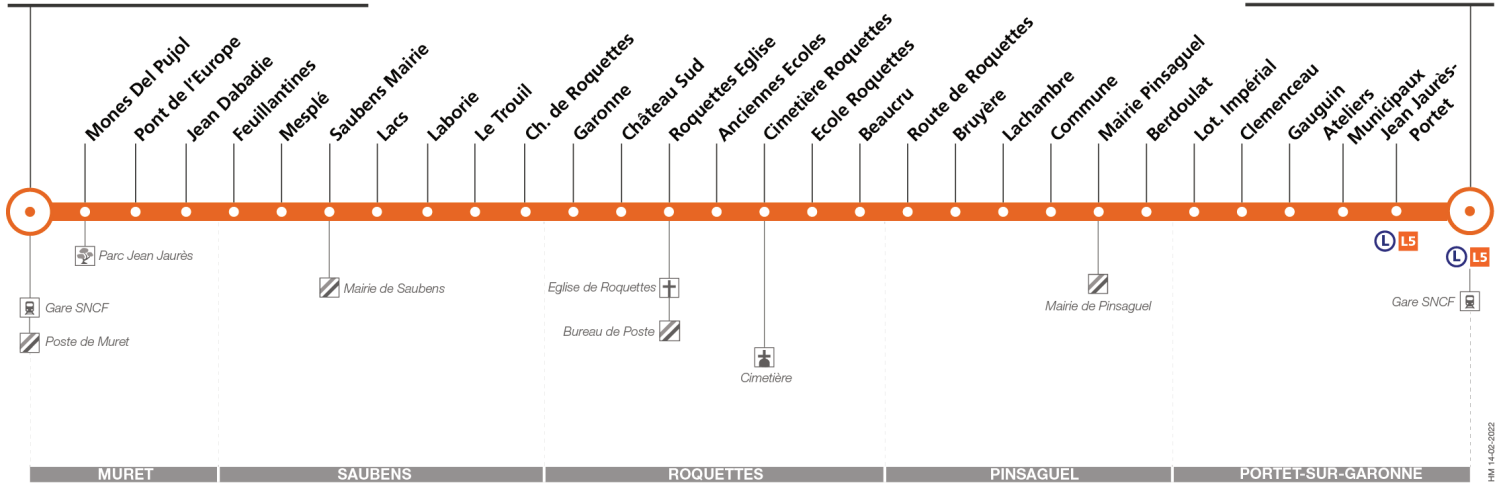

Attention, certains départs de cette ligne peuvent être réalisés avec des minibus

317

Direction Portet Gare SNCF (par Saubens)

du 8 janvier 2024
au 1 septembre 2024

Muret Gare SNCF - Parvis

Portet Gare SNCF

Lundi à vendredi

Muret Gare SNCF - Parvis	06:18	06:40	07:05	07:50	11:20	13:05	16:35	17:45	18:15	19:10	19:52
Jean Dabadie	06:22	06:44	07:10	07:55	11:24	13:09	16:40	17:50	18:20	19:15	19:56
Saubens Mairie	06:27	06:49	07:15	08:00	11:29	13:14	16:45	17:55	18:25	19:20	20:01
Roquettes Eglise	06:33	06:56	07:23	08:08	11:34	13:19	16:52	18:02	18:32	19:25	20:06
Ecole Roquettes	06:35	06:58	07:25	08:10	11:36	13:21	16:54	18:04	18:34	19:27	20:08
Bruyère	06:40	07:03	07:31	08:16	11:41	13:26	17:00	18:10	18:40	19:32	20:13
Mairie Pinsaguel	06:46	07:09	07:37	08:22	11:47	13:32	17:06	18:16	18:46	19:38	20:19
Ateliers Municipaux	06:51	07:14	07:43	08:28	11:52	13:37	17:12	18:22	18:52	19:42	20:23
Jean Jaurès	06:52	07:15	07:44	08:29	11:53	13:38	17:13	18:23	18:53	19:43	20:24
Portet Gare SNCF	06:55	07:18	07:47	08:32	11:56	13:41	17:16	18:26	18:56	19:46	20:27