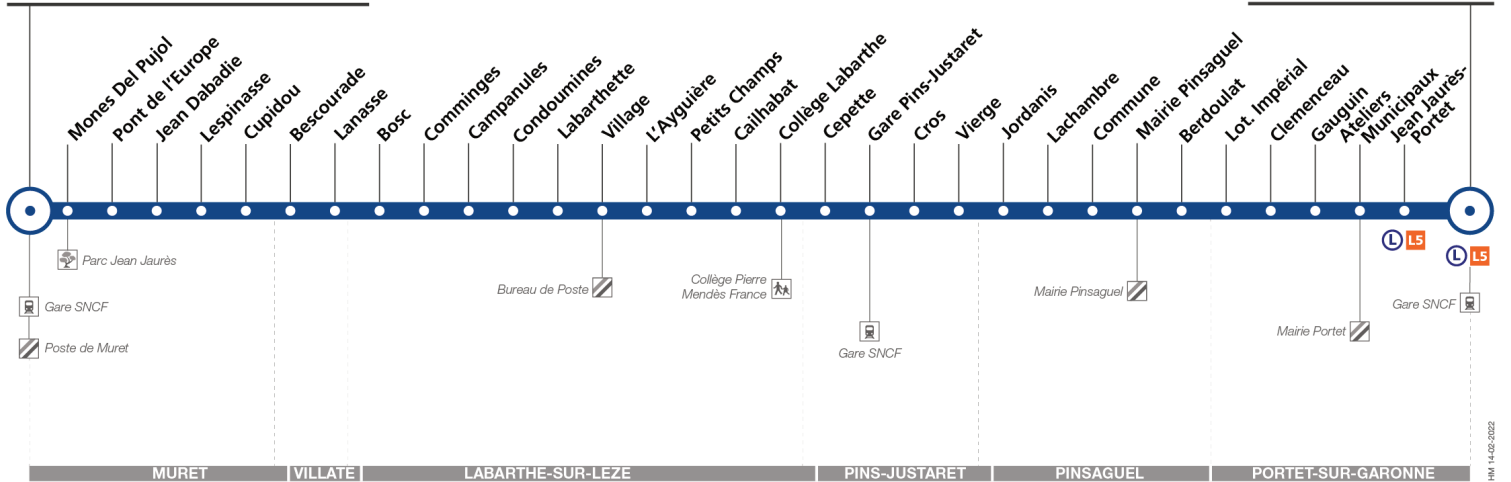

316

Direction Muret Gare SNCF

du 26 février 2024
au 1 septembre 2024

Muret Gare SNCF - Parvis

Portet Gare SNCF

Lundi à vendredi

Portet Gare SNCF	06:25	07:05	07:45	08:20	09:00	11:20	14:00	16:25	17:25	18:25	18:55	19:25	20:05
Ateliers Municipaux	06:27	07:09	07:49	08:24	09:04	11:24	14:04	16:29	17:29	18:29	18:59	19:29	20:09
Mairie Pinsaguel	06:32	07:14	07:55	08:30	09:10	11:28	14:08	16:34	17:35	18:35	19:04	19:34	20:14
Jordanis	06:36	07:18	07:59	08:34	09:14	11:32	14:12	16:38	17:40	18:40	19:09	19:37	20:17
Gare Pins Justaret	06:42	07:25	08:06	08:41	09:21	11:37	14:17	16:44	17:47	18:47	19:16	19:43	20:23
Collège Labarthe	06:46	07:30	08:11	08:46	09:26	11:42	14:22	16:49	17:52	18:52	19:21	19:47	20:27
Village	06:50	07:35	08:15	08:50	09:30	11:46	14:26	16:54	17:56	18:56	19:26	19:51	20:31
Campanules	06:53	07:39	08:19	08:53	09:33	11:49	14:29	16:56	17:59	19:00	19:30	19:54	20:34
Cupidou	06:59	07:46	08:26	08:59	09:39	11:55	14:35	17:04	18:05	19:06	19:36	19:59	20:39
Muret Gare SNCF - Parvis	07:06	07:54	08:34	09:07	09:47	12:02	14:42	17:11	18:12	19:13	19:43	20:06	20:45