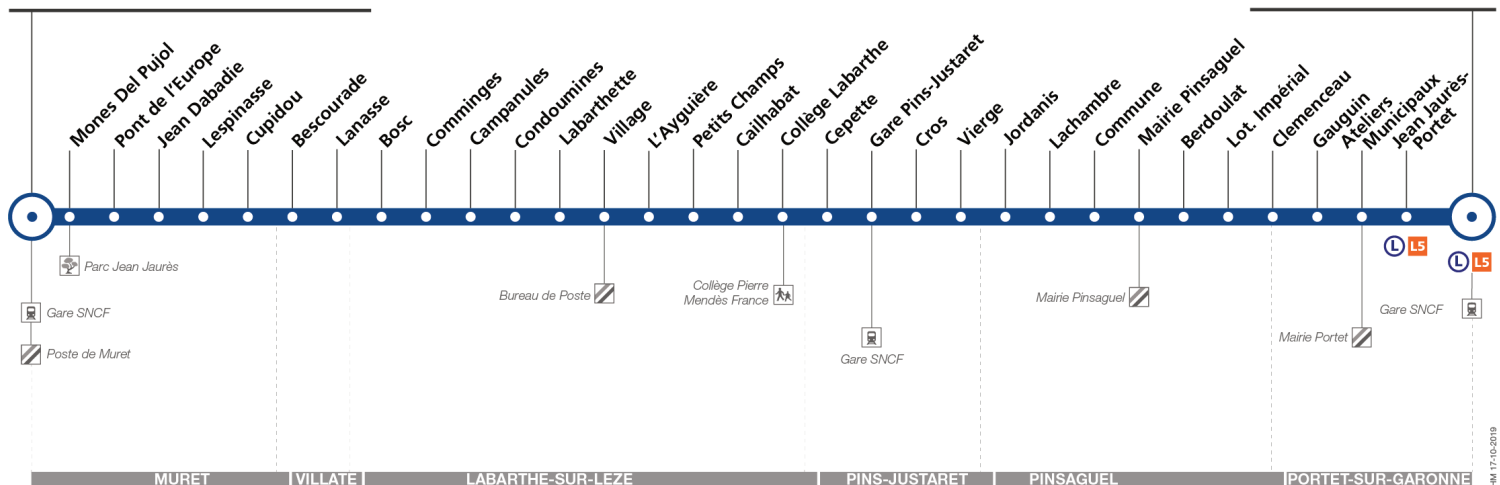

316

Direction Portet Gare SNCF (par Labarthe)

Bus accessibles

Bus climatisés

du 31 août 2020
au 29 août 2021

Muret Gare SNCF - Parvis

Portet Gare SNCF

HM 17-10-2019

Lundi à vendredi

Muret Gare SNCF - Parvis	06:20	06:50	07:25	08:00	12:13	14:45	17:20	17:55	18:30	19:20	19:52
Cupidou	06:27	06:57	07:32	08:07	12:20	14:52	17:29	18:04	18:39	19:27	19:59
Campanules	06:34	07:04	07:39	08:14	12:26	14:58	17:36	18:11	18:46	19:33	20:05
Village	06:38	07:08	07:43	08:18	12:30	15:02	17:40	18:15	18:50	19:37	20:09
Collège Labarthe	06:42	07:12	07:47	08:22	12:34	15:06	17:45	18:20	18:55	19:41	20:13
Gare Pins Justaret	06:45	07:15	07:50	08:25	12:37	15:09	17:48	18:23	18:58	19:44	20:16
Jordans	06:51	07:21	07:56	08:31	12:42	15:14	17:55	18:30	19:05	19:49	20:21
Mairie Pinsaguel	06:55	07:25	08:00	08:35	12:46	15:18	17:59	18:34	19:09	19:53	20:25
Ateliers Municipaux	07:02	07:32	08:07	08:42	12:52	15:24	18:05	18:40	19:15	19:59	20:31
Portet Gare SNCF	07:07	07:37	08:12	08:47	12:57	15:29	18:10	18:45	19:20	20:04	20:36

Lundi à vendredi en vacances scolaires

Muret Gare SNCF - Parvis	06:20	06:50	07:25	08:00	12:13	14:45	17:20	17:55	18:30	19:20	19:52
Cupidou	06:27	06:57	07:32	08:07	12:20	14:52	17:27	18:02	18:37	19:27	19:59
Campanules	06:33	07:04	07:39	08:14	12:26	14:58	17:34	18:09	18:44	19:33	20:05
Village	06:37	07:08	07:43	08:18	12:30	15:02	17:38	18:13	18:48	19:37	20:09
Collège Labarthe	06:41	07:12	07:47	08:22	12:34	15:06	17:42	18:17	18:52	19:41	20:13
Gare Pins Justaret	06:44	07:15	07:50	08:25	12:37	15:09	17:45	18:20	18:55	19:44	20:16
Jordans	06:49	07:21	07:56	08:31	12:42	15:14	17:51	18:26	19:01	19:49	20:21
Mairie Pinsaguel	06:53	07:25	08:00	08:35	12:46	15:18	17:55	18:30	19:05	19:53	20:25
Ateliers Municipaux	06:59	07:32	08:07	08:42	12:52	15:24	18:02	18:37	19:12	19:59	20:31
Portet Gare SNCF	07:04	07:37	08:12	08:47	12:57	15:29	18:07	18:42	19:17	20:04	20:36

Lundi à vendredi du 5 juillet au 29 août

Muret Gare SNCF - Parvis	06:20	06:50	07:25	08:00	12:13	14:45	17:20	17:55	18:30	19:20	19:52
Cupidou	06:27	06:57	07:32	08:07	12:20	14:52	17:27	18:02	18:37	19:27	19:59
Campanules	06:33	07:04	07:39	08:14	12:26	14:58	17:34	18:09	18:44	19:33	20:05
Village	06:37	07:08	07:43	08:18	12:30	15:02	17:38	18:13	18:48	19:37	20:09
Collège Labarthe	06:41	07:12	07:47	08:22	12:34	15:06	17:42	18:17	18:52	19:41	20:13
Gare Pins Justaret	06:44	07:15	07:50	08:25	12:37	15:09	17:45	18:20	18:55	19:44	20:16
Jordans	06:49	07:21	07:56	08:31	12:42	15:14	17:51	18:26	19:01	19:49	20:21
Mairie Pinsaguel	06:53	07:25	08:00	08:35	12:46	15:18	17:55	18:30	19:05	19:53	20:25
Ateliers Municipaux	06:59	07:32	08:07	08:42	12:52	15:24	18:02	18:37	19:12	19:59	20:31
Portet Gare SNCF	07:04	07:37	08:12	08:47	12:57	15:29	18:07	18:42	19:17	20:04	20:36

Horaires théoriques dépendant des conditions de circulation.

Pour connaître les horaires en temps réel, vous pouvez consulter notre site www.tisseo.fr ou notre application mobile.