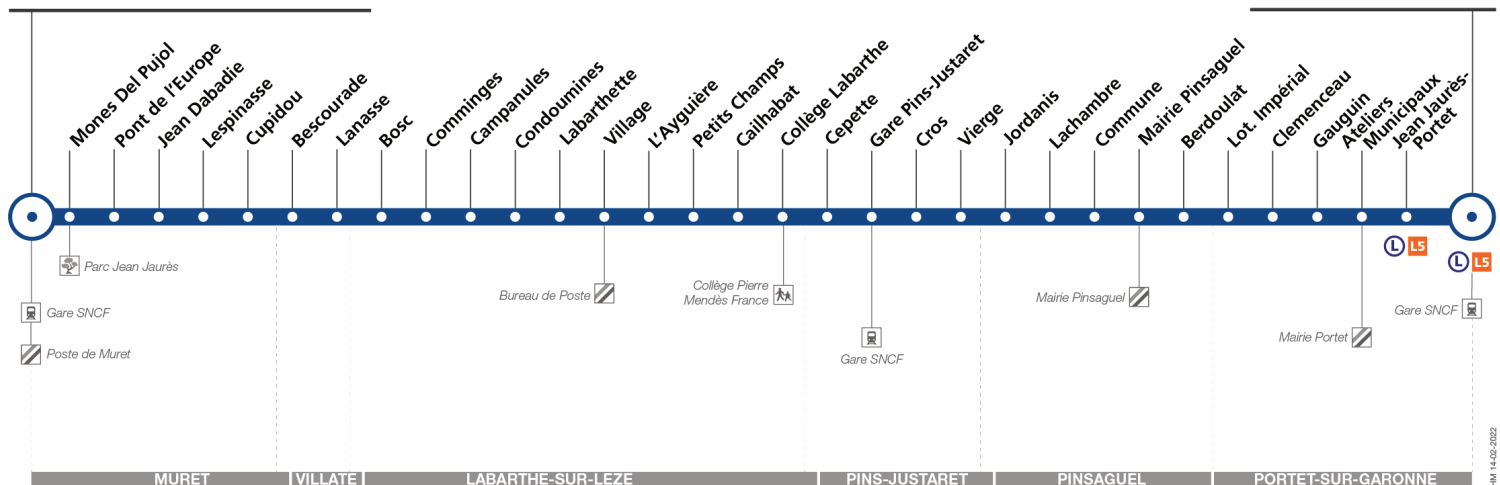

Attention, certains départs de cette ligne peuvent être réalisés avec des minibus

316

Direction Portet Gare SNCF (par Labarthe)

du 26 février 2024
au 1 septembre 2024

Muret Gare SNCF - Parvis

Portet Gare SNCF

Lundi à vendredi

Muret Gare SNCF - Parvis	06:15	06:50	07:20	07:55	12:15	14:45	17:20	17:55	18:30	19:20	19:55
Cupidou	06:22	06:57	07:27	08:02	12:22	14:51	17:28	18:03	18:37	19:26	20:01
Campanules	06:27	07:02	07:32	08:07	12:27	14:56	17:34	18:09	18:43	19:31	20:06
Village	06:30	07:05	07:35	08:10	12:30	14:59	17:37	18:12	18:46	19:34	20:09
Collège Labarthe	06:34	07:09	07:39	08:14	12:34	15:03	17:41	18:16	18:50	19:37	20:13
Gare Pins Justaret	06:39	07:14	07:44	08:19	12:38	15:07	17:46	18:21	18:54	19:41	20:17
Jordans	06:45	07:20	07:50	08:26	12:43	15:12	17:53	18:28	19:01	19:47	20:23
Mairie Pinsaguel	06:49	07:24	07:54	08:31	12:47	15:16	17:58	18:33	19:06	19:51	20:26
Ateliers Municipaux	06:55	07:30	08:00	08:37	12:51	15:20	18:03	18:38	19:11	19:56	20:31
Portet Gare SNCF	06:59	07:34	08:04	08:41	12:55	15:24	18:07	18:42	19:15	20:00	20:35