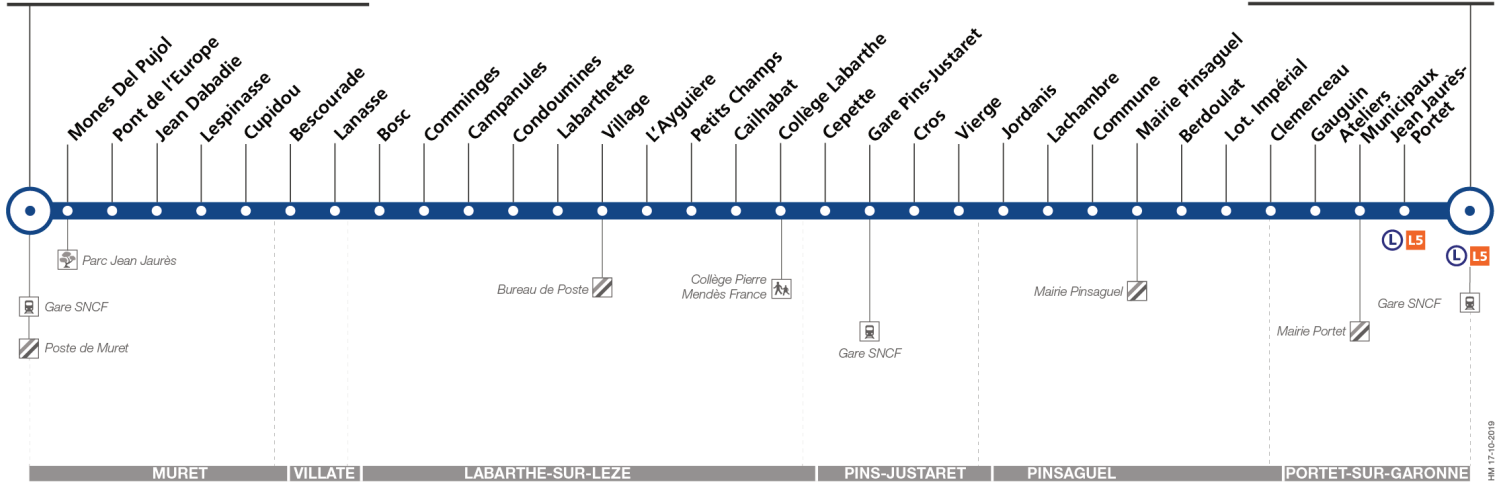

## Direction Muret Gare SNCF

du 31 août 2020  
au 29 août 2021

### Muret Gare SNCF - Parvis

### Portet Gare SNCF