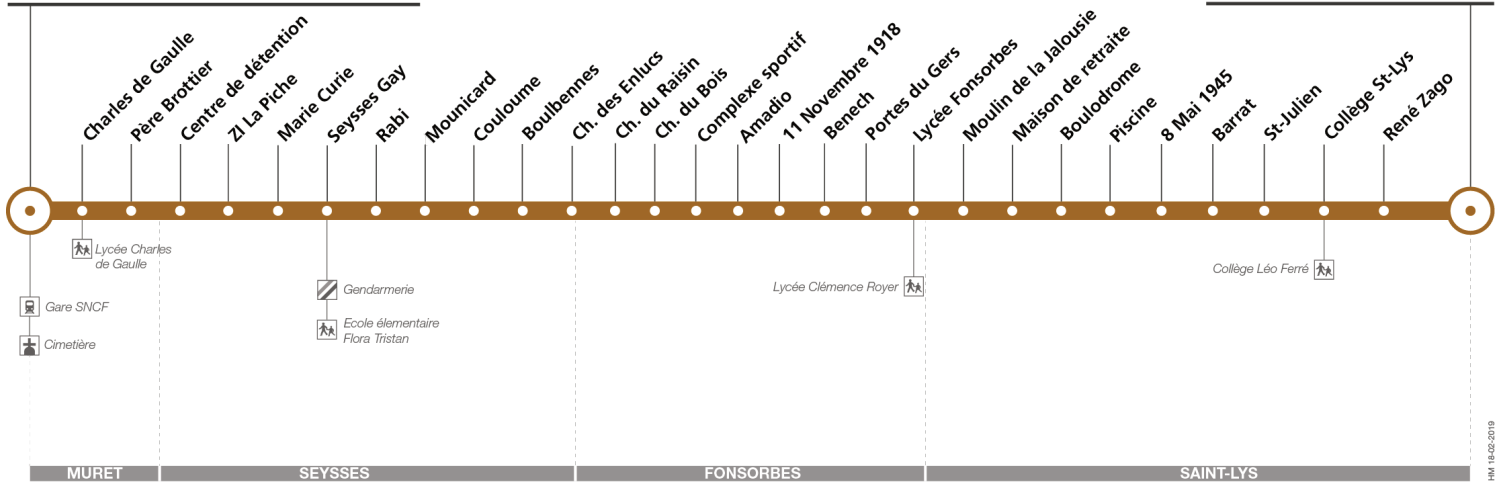

## Direction Muret Gare SNCF

du 31 août 2020  
au 29 août 2021

### Muret Gare SNCF - Cimetière

### St-Lys ZA du Boutet