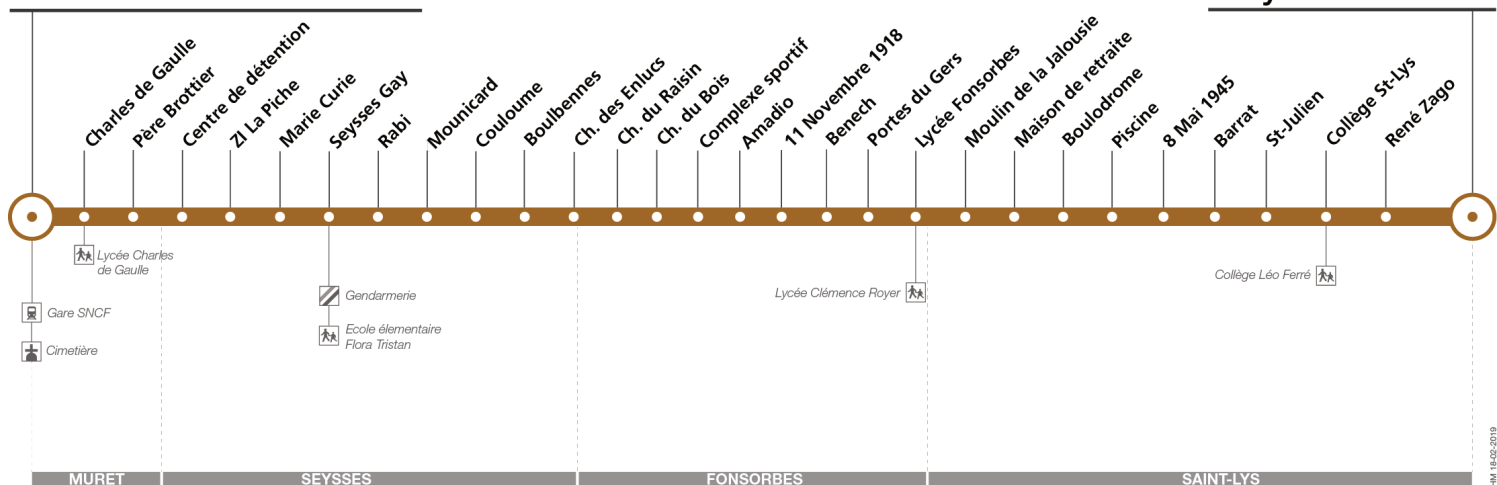

315

Direction Saint-Lys ZA du Boutet

Bus accessibles

Bus climatisés

du 31 août 2020
au 29 août 2021

Muret Gare SNCF - Cimetière

St-Lys ZA du Boutet

Lundi à vendredi

Muret Gare SNCF - Cimetière	06:15	06:35	07:15	08:20	12:45	14:25	16:15	17:10	17:31	18:15	18:55	19:20
Seysses Gay	06:24	06:44	07:25	08:30	12:54	14:34	16:25	17:20	17:41	18:25	19:05	19:29
Boulbennes	06:28	06:48	07:30	08:35	12:58	14:38	16:30	17:25	17:46	18:30	19:10	19:33
Chemin Du Bois	06:34	06:54	07:37	08:42	13:04	14:44	16:37	17:32	17:53	18:37	19:17	19:39
Complexe Sportif	06:38	06:58	07:42	08:47	13:08	14:48	16:42	17:37	17:58	18:42	19:22	19:43
11 Novembre 1918	06:41	07:01	07:45	08:50	13:11	14:51	16:45	17:40	18:01	18:45	19:25	19:46
Portes du Gers	06:45	07:05	07:49	08:54	13:15	14:55	16:49	17:44	18:05	18:49	19:29	19:50
Piscine	06:54	07:14	07:58	09:03	13:24	15:04	16:58	17:53	18:14	18:58	19:38	19:59
Collège St Lys	06:59	07:19	08:04	09:10	13:29	15:09	17:05	18:00	18:21	19:04	19:44	20:04
St Lys ZA Du Boutet	07:02	07:22	08:07	09:13	13:32	15:12	17:08	18:03	18:24	19:07	19:47	20:07

Lundi à vendredi en vacances scolaires

Muret Gare SNCF - Cimetière	06:15	06:35	07:15	08:20	12:45	14:25	16:15	17:10	17:31	18:15	18:55	19:20
Seysses Gay	06:23	06:43	07:24	08:29	12:54	14:34	16:24	17:19	17:40	18:24	19:03	19:28
Boulbennes	06:26	06:46	07:28	08:33	12:58	14:38	16:28	17:23	17:44	18:28	19:06	19:31
Chemin Du Bois	06:32	06:52	07:34	08:39	13:04	14:44	16:34	17:29	17:50	18:34	19:12	19:37
Complexe Sportif	06:35	06:55	07:38	08:43	13:08	14:48	16:38	17:33	17:54	18:38	19:15	19:40
11 Novembre 1918	06:38	06:58	07:41	08:46	13:11	14:51	16:41	17:36	17:57	18:41	19:18	19:43
Portes du Gers	06:42	07:02	07:45	08:50	13:15	14:55	16:45	17:40	18:01	18:45	19:22	19:47
Piscine	06:51	07:11	07:54	08:59	13:24	15:04	16:54	17:49	18:10	18:54	19:31	19:56
Collège St Lys	06:56	07:16	07:59	09:04	13:29	15:09	16:59	17:54	18:15	18:59	19:36	20:01
St Lys ZA Du Boutet	06:59	07:19	08:02	09:07	13:32	15:12	17:02	17:57	18:18	19:02	19:39	20:04

Lundi à vendredi du 5 juillet au 29 août

Muret Gare SNCF - Cimetière	06:15	06:35	07:15	08:20	12:45	14:25	16:15	17:10	17:31	18:15	18:55	19:20
Seysses Gay	06:23	06:43	07:24	08:29	12:54	14:34	16:24	17:19	17:40	18:24	19:03	19:28
Boulbennes	06:26	06:46	07:28	08:33	12:58	14:38	16:28	17:23	17:44	18:28	19:06	19:31
Chemin Du Bois	06:32	06:52	07:34	08:39	13:04	14:44	16:34	17:29	17:50	18:34	19:12	19:37
Complexe Sportif	06:35	06:55	07:38	08:43	13:08	14:48	16:38	17:33	17:54	18:38	19:15	19:40
11 Novembre 1918	06:38	06:58	07:41	08:46	13:11	14:51	16:41	17:36	17:57	18:41	19:18	19:43
Portes du Gers	06:42	07:02	07:45	08:50	13:15	14:55	16:45	17:40	18:01	18:45	19:22	19:47
Piscine	06:51	07:11	07:54	08:59	13:24	15:04	16:54	17:49	18:10	18:54	19:31	19:56
Collège St Lys	06:56	07:16	07:59	09:04	13:29	15:09	16:59	17:54	18:15	18:59	19:36	20:01
St Lys ZA Du Boutet	06:59	07:19	08:02	09:07	13:32	15:12	17:02	17:57	18:18	19:02	19:39	20:04

Horaires théoriques dépendant des conditions de circulation.

Pour connaître les horaires en temps réel, vous pouvez consulter notre site www.tisseo.fr ou notre application mobile.

HM 18-02-2019