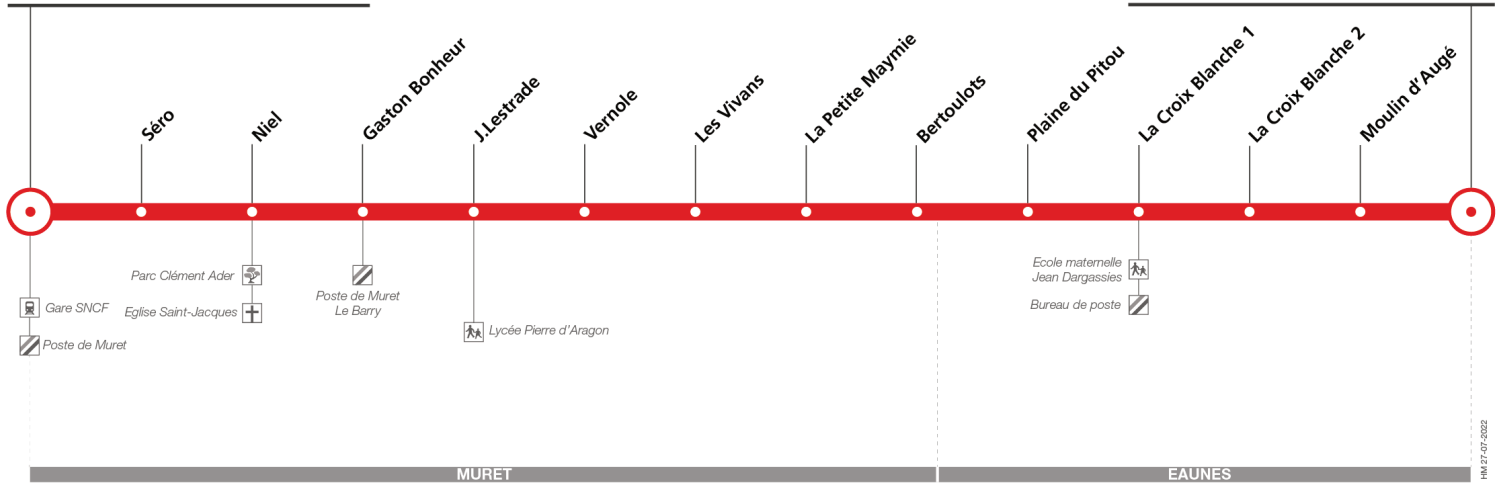

314

Direction Eaunes ZAC du Mandarin

du 2 septembre 2024
au 31 août 2025

Muret Gare SNCF - Parvis

Eaunes ZAC Du Mandarin

Lundi à vendredi

	06:00	06:35	07:00	07:45	12:20	13:05	16:35	17:22	18:07	18:52	19:05	19:35
Muret Gare SNCF - Parvis	06:00	06:35	07:00	07:45	12:20	13:05	16:35	17:22	18:07	18:52	19:05	19:35
Séro	06:01	06:36	07:01	07:46	12:22	13:07	16:37	17:24	18:09	18:54	19:06	19:36
Niel	06:02	06:37	07:02	07:47	12:22	13:07	16:38	17:25	18:10	18:54	19:07	19:37
Gaston Bonheur	06:03	06:38	07:03	07:49	12:25	13:10	16:40	17:27	18:12	18:57	19:09	19:39
J. Lestrade	06:04	06:39	07:04	07:50	12:26	13:11	16:42	17:29	18:14	18:58	19:10	19:40
Vernole	06:06	06:41	07:06	07:52	12:28	13:13	16:44	17:31	18:16	19:00	19:12	19:42
Les Vivans	06:07	06:42	07:07	07:53	12:29	13:14	16:45	17:32	18:17	19:01	19:13	19:43
La Petite Maymie	06:08	06:43	07:08	07:54	12:30	13:15	16:47	17:34	18:19	19:03	19:14	19:44
Bertoulots	06:09	06:44	07:09	07:55	12:31	13:16	16:48	17:35	18:20	19:04	19:15	19:45
Plaine Du Pitou	06:10	06:45	07:10	07:56	12:32	13:17	16:49	17:36	18:21	19:05	19:16	19:46
La Croix Blanche 1	06:11	06:46	07:11	07:57	12:33	13:18	16:50	17:38	18:23	19:07	19:17	19:47
La Croix Blanche 2	06:12	06:47	07:12	07:58	12:34	13:19	16:51	17:38	18:23	19:07	19:18	19:48
Moulin D'Augé	06:14	06:49	07:14	08:00	12:36	13:21	16:54	17:42	18:27	19:11	19:21	19:50
Eaunes Zac Du Mandarin	06:15	06:50	07:15	08:01	12:37	13:22	16:55	17:43	18:28	19:12	19:22	19:51

Lundi à vendredi en vacances scolaires

	06:00	06:35	07:00	07:45	12:20	13:05	16:35	17:22	18:07	18:52	19:05	19:35
Muret Gare SNCF - Parvis	06:00	06:35	07:00	07:45	12:20	13:05	16:35	17:22	18:07	18:52	19:05	19:35
Séro	06:02	06:37	07:02	07:47	12:22	13:07	16:37	17:24	18:09	18:54	19:07	19:37
Niel	06:02	06:37	07:02	07:47	12:22	13:07	16:37	17:24	18:09	18:54	19:07	19:37
Gaston Bonheur	06:05	06:40	07:05	07:50	12:25	13:10	16:40	17:27	18:12	18:57	19:10	19:40
J. Lestrade	06:06	06:41	07:06	07:51	12:26	13:11	16:41	17:28	18:13	18:58	19:11	19:41
Vernole	06:08	06:43	07:08	07:53	12:28	13:13	16:43	17:30	18:15	19:00	19:13	19:43
Les Vivans	06:10	06:45	07:10	07:55	12:30	13:15	16:45	17:32	18:17	19:02	19:15	19:45
La Petite Maymie	06:12	06:47	07:12	07:57	12:32	13:17	16:47	17:34	18:19	19:04	19:17	19:47
Bertoulots	06:13	06:48	07:13	07:58	12:33	13:18	16:48	17:35	18:20	19:05	19:18	19:48
Plaine Du Pitou	06:14	06:49	07:14	07:59	12:34	13:19	16:49	17:36	18:21	19:06	19:19	19:49
La Croix Blanche 1	06:15	06:50	07:15	08:00	12:35	13:20	16:50	17:37	18:22	19:07	19:20	19:50
La Croix Blanche 2	06:16	06:51	07:16	08:01	12:36	13:21	16:51	17:38	18:23	19:08	19:21	19:51
Moulin D'Augé	06:18	06:54	07:19	08:04	12:38	13:23	16:54	17:41	18:26	19:11	19:23	19:53
Eaunes Zac Du Mandarin	06:19	06:55	07:20	08:05	12:39	13:24	16:55	17:42	18:27	19:12	19:24	19:54

Lundi à vendredi du 7 juillet au 29 août