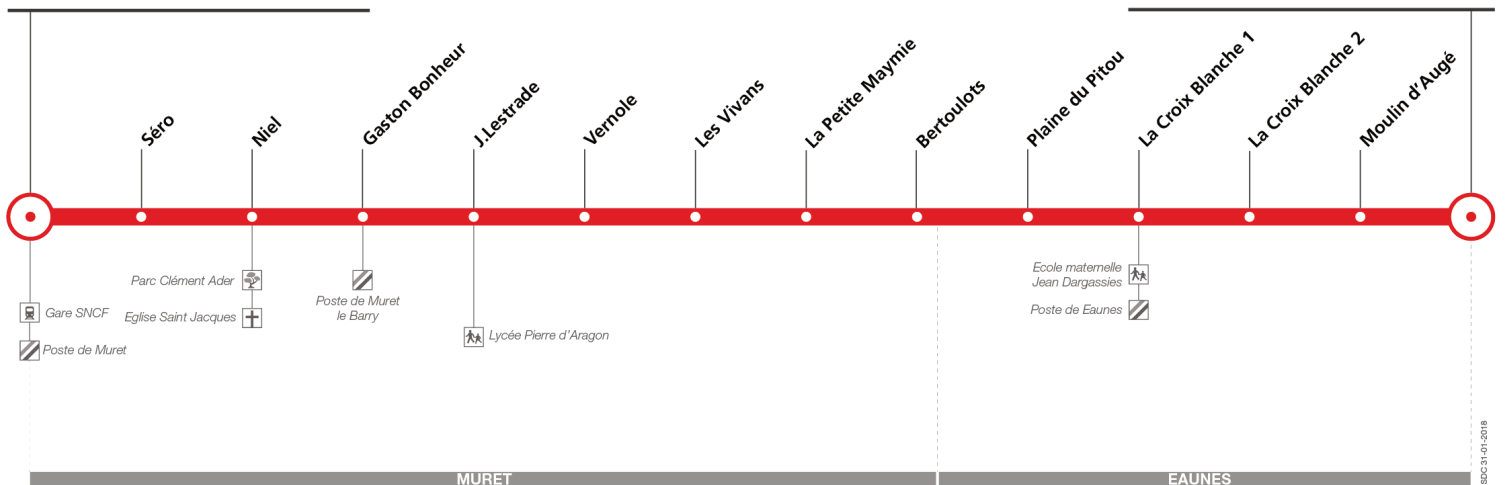

314

Direction Eaunes ZAC du Mandarin

du 31 août 2020
au 29 août 2021

Muret Gare SNCF - Parvis

Eaunes ZAC Du Mandarin

Lundi à vendredi

	06:00	06:35	07:00	07:49	12:20	13:05	16:31	17:22	18:07	18:52	19:05	19:35
Muret Gare SNCF - Parvis	06:00	06:35	07:00	07:49	12:20	13:05	16:31	17:22	18:07	18:52	19:05	19:35
Séro	06:02	06:37	07:02	07:51	12:22	13:07	16:33	17:24	18:09	18:54	19:07	19:37
Niel	06:03	06:38	07:03	07:52	12:23	13:08	16:34	17:25	18:10	18:55	19:08	19:38
Gaston Bonheur	06:05	06:40	07:05	07:54	12:25	13:10	16:36	17:27	18:12	18:57	19:10	19:40
J. Lestrade	06:06	06:41	07:06	07:55	12:26	13:11	16:37	17:28	18:13	18:58	19:11	19:41
Vernole	06:08	06:43	07:08	07:57	12:28	13:13	16:39	17:30	18:15	19:00	19:13	19:43
Les Vivans	06:10	06:45	07:10	07:59	12:30	13:15	16:41	17:32	18:17	19:02	19:15	19:45
La Petite Maymie	06:11	06:46	07:11	08:00	12:31	13:16	16:42	17:33	18:18	19:03	19:16	19:46
Bertoulots	06:12	06:47	07:12	08:01	12:32	13:17	16:43	17:34	18:19	19:04	19:17	19:47
Plaine Du Pitou	06:14	06:49	07:14	08:03	12:34	13:19	16:45	17:36	18:21	19:06	19:19	19:49
La Croix Blanche 1	06:15	06:50	07:15	08:04	12:35	13:20	16:46	17:37	18:22	19:07	19:20	19:50
La Croix Blanche 2	06:16	06:51	07:16	08:05	12:36	13:21	16:47	17:38	18:23	19:08	19:21	19:51
Moulin D'Augé	06:18	06:53	07:18	08:07	12:38	13:23	16:49	17:40	18:25	19:10	19:23	19:53
Eaunes Zac Du Mandarin	06:19	06:55	07:21	08:10	12:39	13:24	16:51	17:43	18:28	19:13	19:25	19:54

Lundi à vendredi en vacances scolaires

	06:00	06:35	07:00	07:49	12:20	13:05	16:31	17:22	18:07	18:52	19:05	19:35
Muret Gare SNCF - Parvis	06:00	06:35	07:00	07:49	12:20	13:05	16:31	17:22	18:07	18:52	19:05	19:35
Séro	06:02	06:37	07:02	07:51	12:22	13:07	16:33	17:24	18:09	18:54	19:07	19:37
Niel	06:03	06:38	07:03	07:52	12:23	13:08	16:34	17:25	18:10	18:55	19:08	19:38
Gaston Bonheur	06:05	06:40	07:05	07:54	12:25	13:10	16:36	17:27	18:12	18:57	19:10	19:40
J. Lestrade	06:06	06:41	07:06	07:55	12:26	13:11	16:37	17:28	18:13	18:58	19:11	19:41
Vernole	06:08	06:43	07:08	07:57	12:28	13:13	16:39	17:30	18:15	19:00	19:13	19:43
Les Vivans	06:10	06:45	07:10	07:59	12:30	13:15	16:41	17:32	18:17	19:02	19:15	19:45
La Petite Maymie	06:11	06:46	07:11	08:00	12:31	13:16	16:42	17:33	18:18	19:03	19:16	19:46
Bertoulots	06:12	06:47	07:12	08:01	12:32	13:17	16:43	17:34	18:19	19:04	19:17	19:47
Plaine Du Pitou	06:14	06:49	07:14	08:03	12:34	13:19	16:45	17:36	18:21	19:06	19:19	19:49
La Croix Blanche 1	06:15	06:50	07:15	08:04	12:35	13:20	16:46	17:37	18:22	19:07	19:20	19:50
La Croix Blanche 2	06:16	06:51	07:16	08:05	12:36	13:21	16:47	17:38	18:23	19:08	19:21	19:51
Moulin D'Augé	06:18	06:53	07:18	08:07	12:38	13:23	16:49	17:40	18:25	19:10	19:23	19:53
Eaunes Zac Du Mandarin	06:19	06:55	07:20	08:09	12:39	13:24	16:51	17:42	18:27	19:12	19:24	19:54

Lundi à vendredi du 5 juillet au 29 août