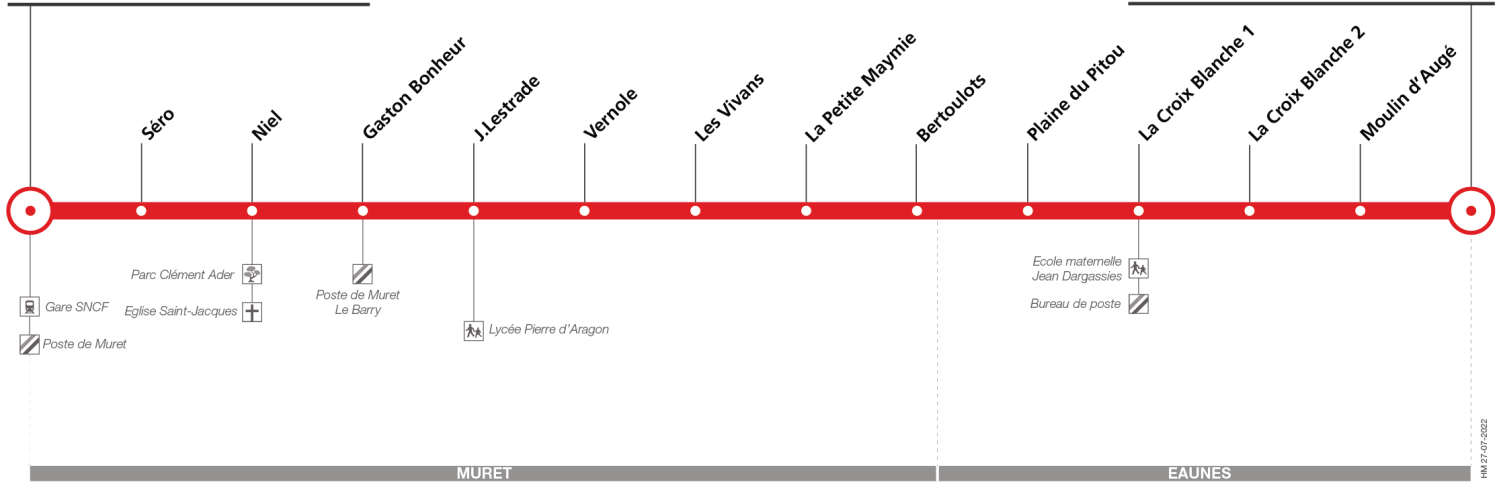

## Direction Muret Gare SNCF

du 2 septembre 2024  
au 31 août 2025

### Muret Gare SNCF - Parvis

### Eaunes ZAC Du Mandarin