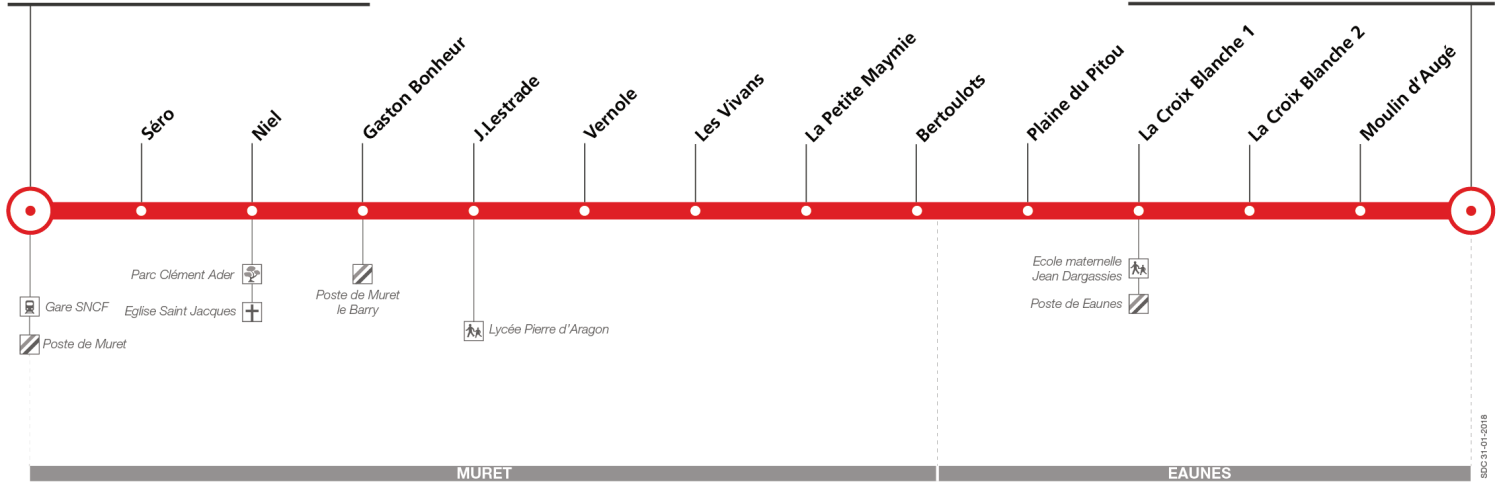

## Direction Muret Gare SNCF

du 31 août 2020  
au 29 août 2021

### Muret Gare SNCF - Parvis

### Eaunes ZAC Du Mandarin