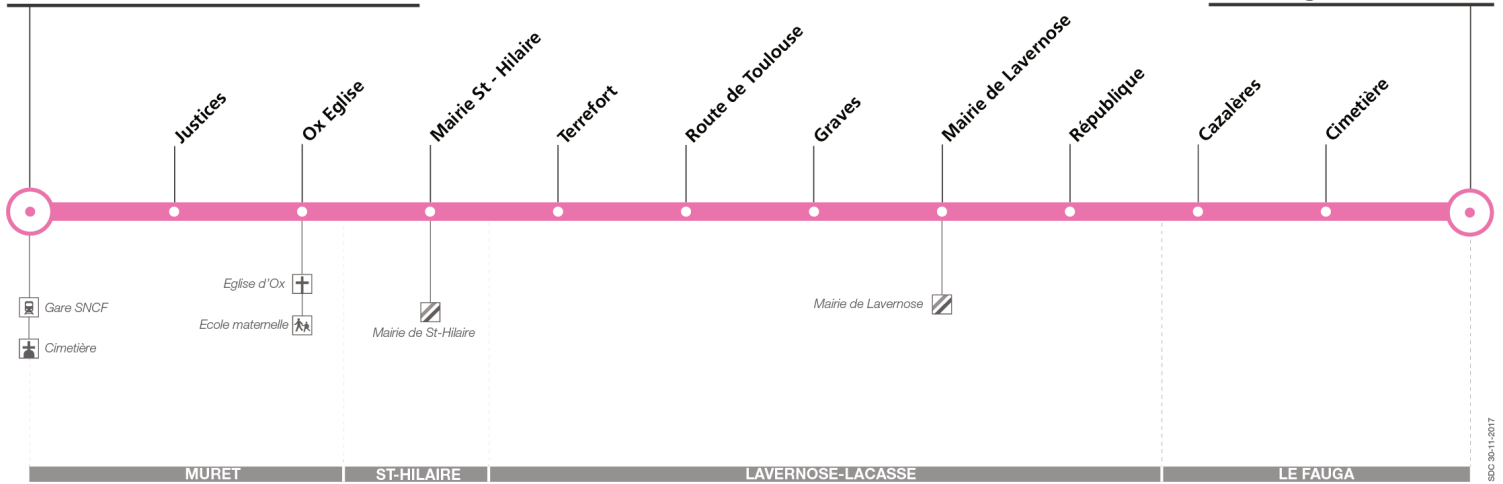

Info Accessibilité : afin de faciliter vos déplacements, des travaux sont actuellement réalisés aux arrêts

313

Direction Muret Gare SNCF

du 5 novembre 2018
au 1 septembre 2019

Muret Gare SNCF - Cimetière

Le Fauga La Carrère

Lundi à vendredi

Le Fauga La Carrère	06:30	07:00	07:30	08:04	09:10	12:30	13:40	17:10	18:05	18:40	19:10
Cimetière	06:31	07:01	07:31	08:05	09:11	12:31	13:41	17:11	18:06	18:41	19:11
Cazalères	06:32	07:02	07:32	08:06	09:12	12:32	13:42	17:12	18:07	18:42	19:12
République	06:37	07:07	07:37	08:11	09:17	12:37	13:47	17:17	18:12	18:47	19:17
Mairie Lavernose	06:39	07:09	07:39	08:13	09:19	12:39	13:49	17:19	18:14	18:49	19:19
Graves	06:41	07:11	07:41	08:15	09:21	12:41	13:51	17:21	18:16	18:51	19:21
Route De Toulouse	06:43	07:13	07:43	08:17	09:23	12:43	13:53	17:23	18:18	18:53	19:23
Terrefort	06:44	07:14	07:44	08:18	09:24	12:44	13:54	17:24	18:19	18:54	19:24
Mairie St-Hilaire	06:48	07:18	07:48	08:22	09:28	12:48	13:58	17:28	18:23	18:58	19:28
Ox Eglise	06:51	07:21	07:51	08:25	09:31	12:51	14:01	17:31	18:26	19:01	19:31
Justices	06:52	07:22	07:52	08:26	09:32	12:52	14:02	17:32	18:27	19:02	19:32
Muret Gare SNCF - Cimetière	06:57	07:28	07:59	08:33	09:38	12:57	14:07	17:39	18:34	19:08	19:37