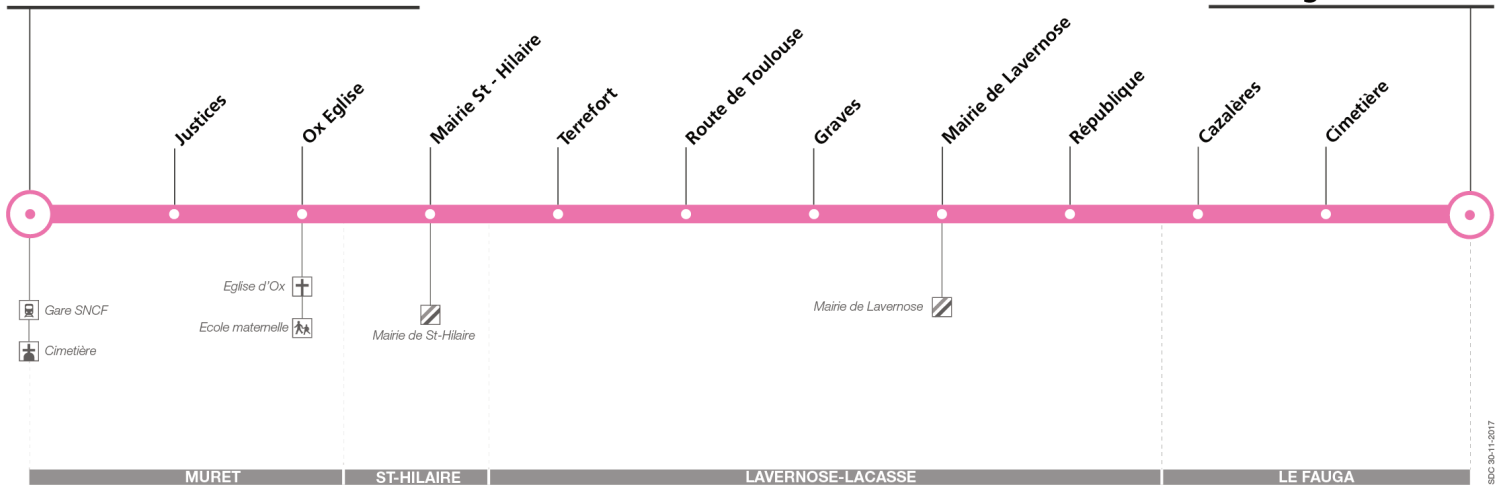

313

Direction Le Fauga La Carrère

Bus accessibles

Bus climatisés

du 5 novembre 2018
au 1 septembre 2019

Muret Gare SNCF - Cimetière

Le Fauga La Carrère

SPC 30-11-2017

Lundi à vendredi

Muret Gare SNCF - Cimetière	06:00	06:30	07:00	07:30	08:35	12:00	13:10	16:30	17:31	18:05	18:35	19:10	19:50
Justices	06:07	06:38	07:08	07:40	08:44	12:08	13:18	16:39	17:41	18:15	18:44	19:18	19:57
Ox Eglise	06:09	06:40	07:10	07:42	08:46	12:10	13:20	16:41	17:43	18:17	18:46	19:20	19:59
Mairie St-Hilaire	06:11	06:43	07:13	07:45	08:49	12:13	13:23	16:44	17:46	18:20	18:49	19:23	20:01
Terrefort	06:14	06:46	07:16	07:49	08:53	12:16	13:26	16:48	17:50	18:24	18:53	19:26	20:04
Route De Toulouse	06:15	06:47	07:17	07:50	08:54	12:17	13:27	16:49	17:51	18:25	18:54	19:27	20:05
Graves	06:17	06:49	07:19	07:52	08:56	12:19	13:29	16:51	17:53	18:27	18:56	19:29	20:07
Mairie Lavernose	06:19	06:52	07:22	07:55	08:59	12:22	13:32	16:54	17:56	18:30	18:59	19:32	20:09
République	06:20	06:53	07:23	07:56	09:00	12:23	13:33	16:55	17:57	18:31	19:00	19:33	20:10
Cazalères	06:23	06:56	07:26	07:59	09:03	12:26	13:36	16:58	18:00	18:34	19:03	19:36	20:13
Cimetière	06:25	06:58	07:28	08:01	09:05	12:28	13:38	17:00	18:02	18:36	19:05	19:38	20:15
Le Fauga La Carrère	06:26	06:59	07:29	08:02	09:06	12:29	13:39	17:01	18:03	18:37	19:06	19:39	20:16