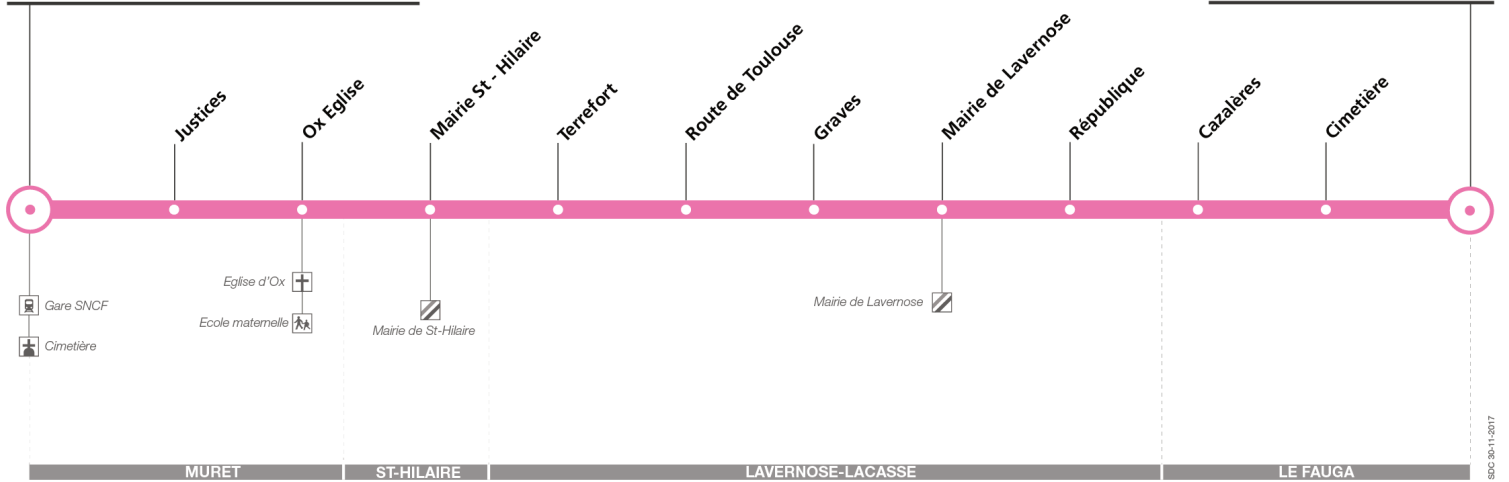

Horaires théoriques dépendant des conditions de circulation.
 Pour connaître les horaires en temps réel, vous pouvez consulter notre site www.tisseo.fr ou notre application mobile.

313

Direction Le Fauga La Carrère

du 31 août 2020
au 29 août 2021

Muret Gare SNCF - Cimetière

Le Fauga La Carrère

SDC 30-11-2017

Lundi à vendredi

Muret Gare SNCF - Cimetière	06:00	06:30	07:00	07:30	08:35	12:00	13:00	16:30	17:31	18:05	18:35	19:10	19:50
Justices	06:07	06:38	07:08	07:40	08:44	12:08	13:08	16:39	17:41	18:15	18:44	19:18	19:57
Ox Eglise	06:09	06:40	07:10	07:42	08:46	12:10	13:10	16:41	17:43	18:17	18:46	19:20	19:59
Mairie St-Hilaire	06:11	06:43	07:13	07:45	08:49	12:13	13:13	16:44	17:46	18:20	18:49	19:23	20:01
Terrefort	06:14	06:46	07:16	07:49	08:53	12:16	13:16	16:48	17:50	18:24	18:53	19:26	20:04
Route De Toulouse	06:15	06:47	07:17	07:50	08:54	12:17	13:17	16:49	17:51	18:25	18:54	19:27	20:05
Graves	06:17	06:49	07:19	07:52	08:56	12:19	13:19	16:51	17:53	18:27	18:56	19:29	20:07
Mairie Lavernose	06:19	06:52	07:22	07:55	08:59	12:22	13:22	16:54	17:56	18:30	18:59	19:32	20:09
République	06:20	06:53	07:23	07:56	09:00	12:23	13:23	16:55	17:57	18:31	19:00	19:33	20:10
Cazalères	06:23	06:56	07:26	07:59	09:03	12:26	13:26	16:58	18:00	18:34	19:03	19:36	20:13
Cimetière	06:25	06:58	07:28	08:01	09:05	12:28	13:28	17:00	18:02	18:36	19:05	19:38	20:15
Le Fauga La Carrère	06:26	06:59	07:29	08:02	09:06	12:29	13:29	17:01	18:03	18:37	19:06	19:39	20:16