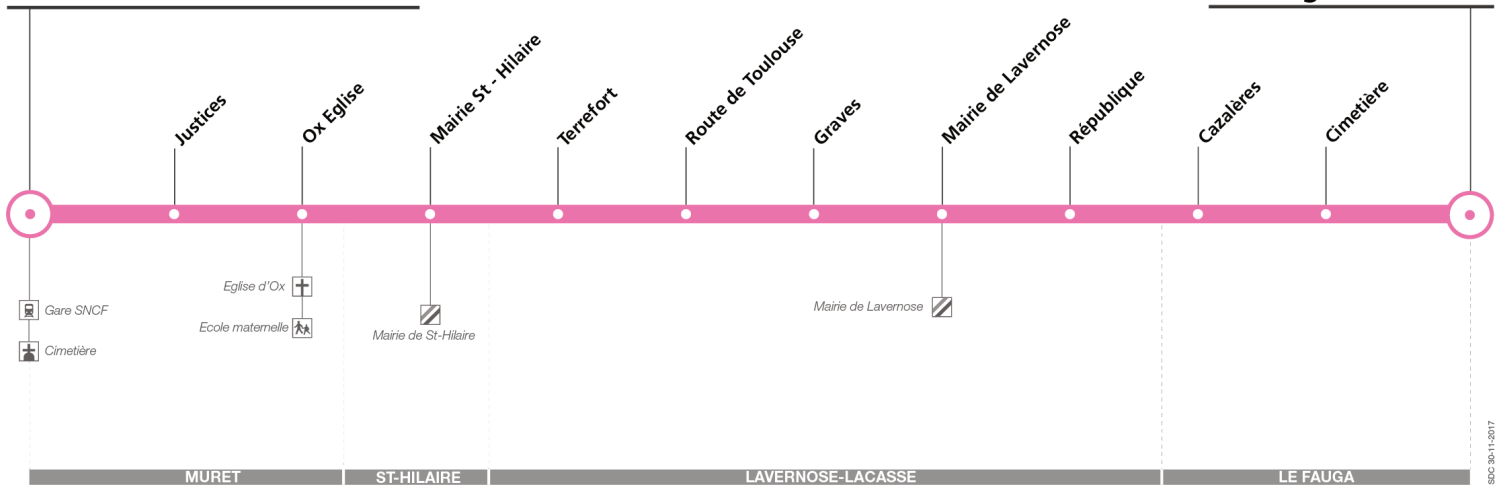

313

Direction Muret Gare SNCF

du 31 août 2020
au 29 août 2021

Muret Gare SNCF - Cimetière

Le Fauga La Carrère

Lundi à vendredi

Le Fauga La Carrère	06:30	07:00	07:30	08:05	09:10	12:30	13:30	17:10	18:05	18:40	19:10
Cimetière	06:31	07:01	07:31	08:06	09:11	12:31	13:31	17:11	18:06	18:41	19:11
Cazalères	06:32	07:02	07:32	08:07	09:12	12:32	13:32	17:12	18:07	18:42	19:12
République	06:37	07:07	07:37	08:12	09:17	12:37	13:37	17:17	18:12	18:47	19:17
Mairie Lavernose	06:39	07:09	07:39	08:14	09:19	12:39	13:39	17:19	18:14	18:49	19:19
Graves	06:41	07:11	07:41	08:16	09:21	12:41	13:41	17:21	18:16	18:51	19:21
Route De Toulouse	06:43	07:13	07:43	08:18	09:23	12:43	13:43	17:23	18:18	18:53	19:23
Terrefort	06:44	07:14	07:44	08:19	09:24	12:44	13:44	17:24	18:19	18:54	19:24
Mairie St-Hilaire	06:48	07:18	07:48	08:23	09:28	12:48	13:48	17:28	18:23	18:58	19:28
Ox Eglise	06:51	07:21	07:51	08:26	09:31	12:51	13:51	17:31	18:26	19:01	19:31
Justices	06:52	07:22	07:52	08:27	09:32	12:52	13:52	17:32	18:27	19:02	19:32
Muret Gare SNCF - Cimetière	06:57	07:28	07:59	08:34	09:38	12:57	13:57	17:39	18:34	19:08	19:37