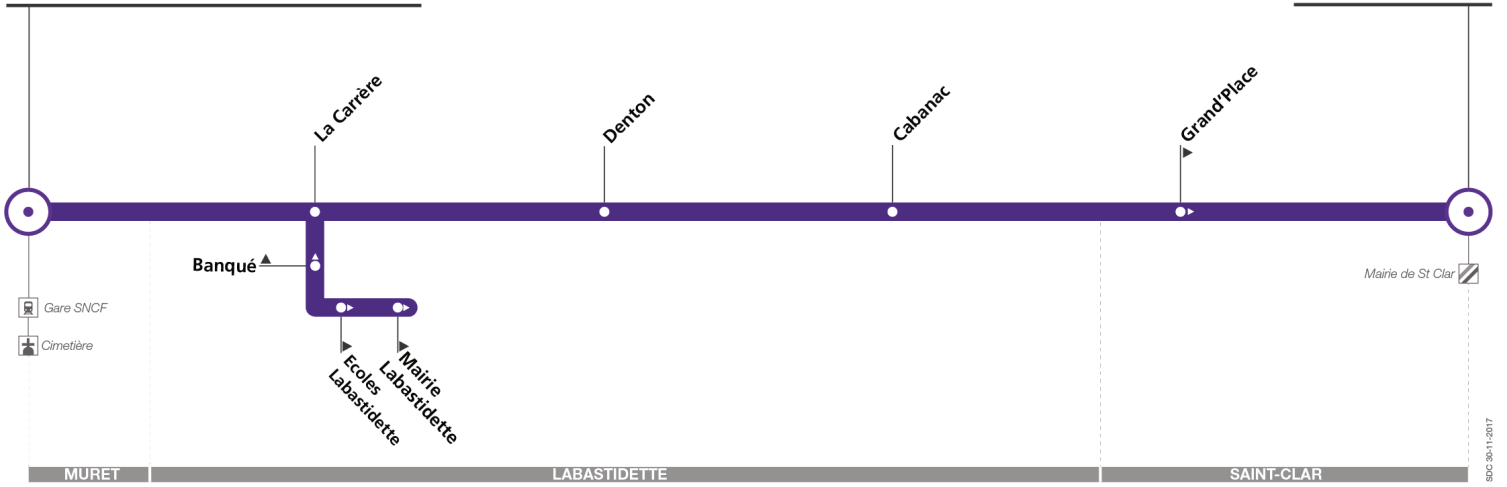

Bus accessibles

Bus climatisés

du 31 août 2020
au 29 août 2021

Muret Gare SNCF - Cimetière

St-Clar Mairie

Lundi à vendredi

Muret Gare SNCF - Cimetière	06:20	07:00	08:00	09:00	11:20	12:10	13:05	16:25	17:15	18:15	19:05
La Carrère	06:30	07:11	08:13	09:10	11:30	12:20	13:15	16:35	17:28	18:28	19:15
Ecoles Labastidette	06:31	07:12	08:15	09:11	11:31	12:21	13:16	16:36	17:30	18:30	19:16
Mairie Labastidette	06:32	07:13	08:16	09:12	11:32	12:22	13:17	16:37	17:31	18:31	19:17
Banqué	06:33	07:14	08:17	09:13	11:33	12:23	13:18	16:38	17:32	18:32	19:18
La Carrère	06:34	07:15	08:18	09:14	11:34	12:24	13:19	16:39	17:33	18:33	19:19
Denton	06:35	07:16	08:19	09:15	11:35	12:25	13:20	16:40	17:34	18:34	19:20
Cabanac	06:36	07:17	08:20	09:16	11:36	12:26	13:21	16:41	17:35	18:35	19:21
Grand Place	06:39	07:21	08:24	09:19	11:39	12:29	13:24	16:44	17:39	18:39	19:24
St-Clar Mairie	06:40	07:22	08:25	09:20	11:40	12:30	13:25	16:45	17:40	18:40	19:25

Lundi à vendredi en vacances scolaires

Muret Gare SNCF - Cimetière	06:20	07:00	08:00	09:00	11:20	12:10	13:05	16:25	17:15	18:15	19:05
La Carrère	06:30	07:10	08:11	09:11	11:30	12:20	13:15	16:35	17:26	18:26	19:15
Ecoles Labastidette	06:31	07:11	08:12	09:12	11:31	12:21	13:16	16:36	17:27	18:27	19:16
Mairie Labastidette	06:32	07:12	08:13	09:13	11:32	12:22	13:17	16:37	17:28	18:28	19:17
Banqué	06:33	07:13	08:14	09:14	11:33	12:23	13:18	16:38	17:29	18:29	19:18
La Carrère	06:34	07:14	08:15	09:15	11:34	12:24	13:19	16:39	17:30	18:30	19:19
Denton	06:35	07:15	08:16	09:16	11:35	12:25	13:20	16:40	17:31	18:31	19:20
Cabanac	06:36	07:16	08:17	09:17	11:36	12:26	13:21	16:41	17:32	18:32	19:21
Grand Place	06:39	07:19	08:21	09:21	11:39	12:29	13:24	16:44	17:36	18:36	19:24
St-Clar Mairie	06:40	07:20	08:22	09:22	11:40	12:30	13:25	16:45	17:37	18:37	19:25