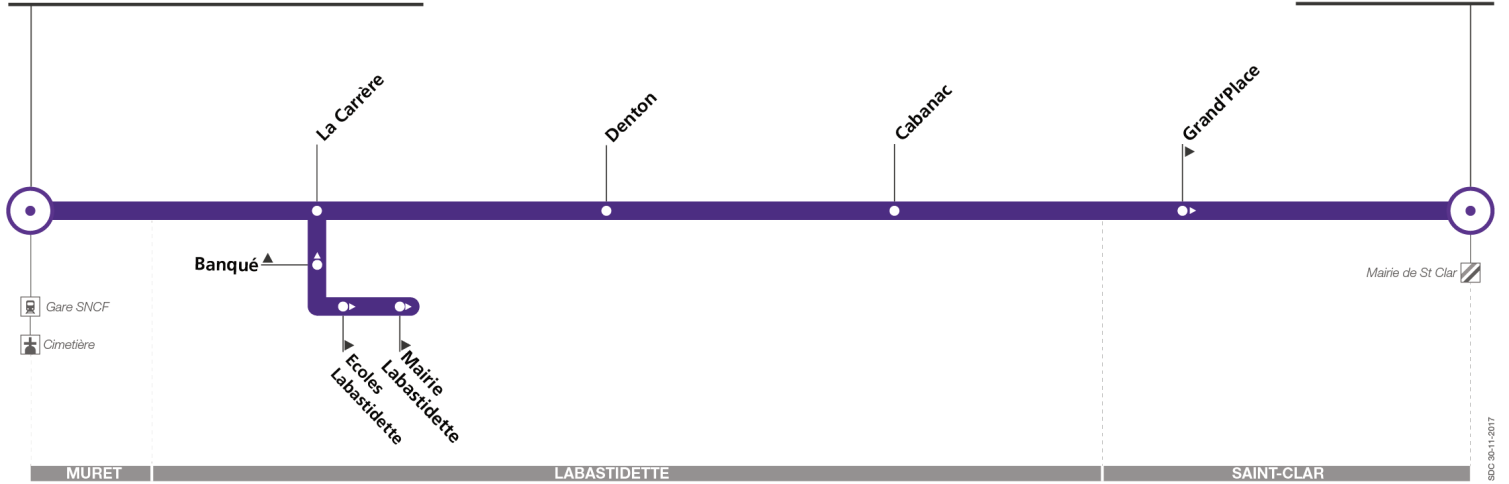

312

Direction Muret Gare SNCF

du 31 août 2020
au 29 août 2021

Muret Gare SNCF - Cimetière

St-Clar Mairie

Lundi à vendredi

St-Clar Mairie	06:40	07:25	08:25	09:25	11:45	12:35	13:30	16:45	17:47	18:40	19:35
Cabanac	06:43	07:28	08:29	09:28	11:48	12:38	13:33	16:48	17:51	18:43	19:38
Denton	06:44	07:29	08:30	09:29	11:49	12:39	13:34	16:49	17:52	18:44	19:39
La Carrère	06:45	07:30	08:31	09:30	11:50	12:40	13:35	16:50	17:53	18:45	19:40
Ecoles Labastidette	06:47	07:32	08:33	09:32	11:52	12:42	13:37	16:52	17:55	18:47	19:42
Mairie Labastidette	06:48	07:33	08:34	09:33	11:53	12:43	13:38	16:53	17:56	18:48	19:43
Banqué	06:49	07:34	08:35	09:34	11:54	12:44	13:39	16:54	17:57	18:49	19:44
La Carrère	06:50	07:35	08:36	09:35	11:55	12:45	13:40	16:55	17:58	18:50	19:45
Muret Gare SNCF - Cimetière	07:00	07:46	08:48	09:45	12:05	12:55	13:50	17:06	18:10	19:01	19:55

Lundi à vendredi en vacances scolaires

St-Clar Mairie	06:40	07:25	08:25	09:25	11:45	12:35	13:30	16:45	17:47	18:40	19:35
Cabanac	06:43	07:28	08:28	09:28	11:48	12:38	13:33	16:48	17:50	18:43	19:38
Denton	06:44	07:29	08:29	09:29	11:49	12:39	13:34	16:49	17:51	18:44	19:39
La Carrère	06:45	07:30	08:30	09:30	11:50	12:40	13:35	16:50	17:52	18:45	19:40
Ecoles Labastidette	06:47	07:32	08:32	09:32	11:52	12:42	13:37	16:52	17:54	18:47	19:42
Mairie Labastidette	06:48	07:33	08:33	09:33	11:53	12:43	13:38	16:53	17:55	18:48	19:43
Banqué	06:49	07:34	08:34	09:34	11:54	12:44	13:39	16:54	17:56	18:49	19:44
La Carrère	06:50	07:35	08:35	09:35	11:55	12:45	13:40	16:55	17:57	18:50	19:45
Muret Gare SNCF - Cimetière	07:00	07:45	08:46	09:46	12:05	12:55	13:50	17:06	18:08	19:01	19:55