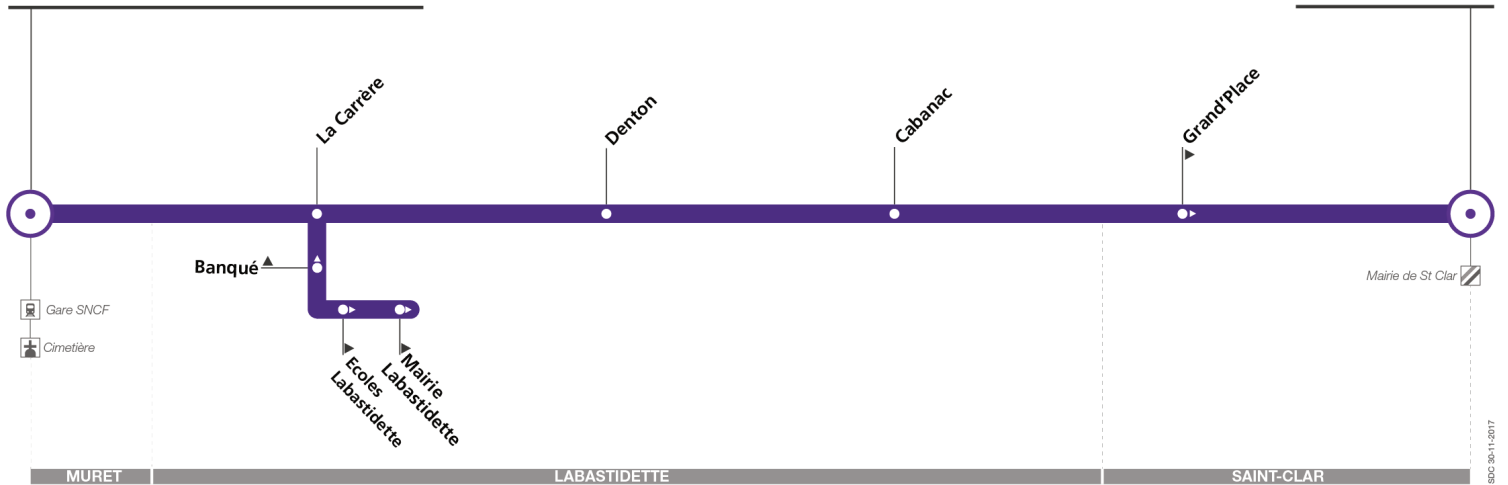

312

Direction St-Clar Mairie

du 5 novembre 2018
au 1 septembre 2019

Muret Gare SNCF - Cimetière

St-Clar Mairie

Lundi à vendredi

Muret Gare SNCF - Cimetière	06:30	07:10	08:00	09:00	11:20	12:10	13:05	16:30	17:15	18:15	19:05
la Carrère	06:40	07:21	08:13	09:10	11:30	12:20	13:15	16:40	17:28	18:28	19:15
Ecoles Labastidette	06:41	07:22	08:15	09:11	11:31	12:21	13:16	16:41	17:30	18:30	19:16
Mairie Labastidette	06:42	07:23	08:16	09:12	11:32	12:22	13:17	16:42	17:31	18:31	19:17
Banqué	06:43	07:24	08:17	09:13	11:33	12:23	13:18	16:43	17:32	18:32	19:18
la Carrère	06:44	07:25	08:18	09:14	11:34	12:24	13:19	16:44	17:33	18:33	19:19
Denton	06:45	07:26	08:19	09:15	11:35	12:25	13:20	16:45	17:34	18:34	19:20
Cabanac	06:46	07:27	08:20	09:16	11:36	12:26	13:21	16:46	17:35	18:35	19:21
Grand Place	06:49	07:31	08:24	09:19	11:39	12:29	13:24	16:49	17:39	18:39	19:24
St-Clar Mairie	06:50	07:32	08:25	09:20	11:40	12:30	13:25	16:50	17:40	18:40	19:25

Lundi à vendredi en vacances scolaires

Muret Gare SNCF - Cimetière	06:30	07:10	08:00	09:00	11:20	12:10	13:05	16:30	17:15	18:15	19:05
la Carrère	06:40	07:20	08:11	09:11	11:30	12:20	13:15	16:40	17:26	18:26	19:15
Ecoles Labastidette	06:41	07:21	08:12	09:12	11:31	12:21	13:16	16:41	17:27	18:27	19:16
Mairie Labastidette	06:42	07:22	08:13	09:13	11:32	12:22	13:17	16:42	17:28	18:28	19:17
Banqué	06:43	07:23	08:14	09:14	11:33	12:23	13:18	16:43	17:29	18:29	19:18
la Carrère	06:44	07:24	08:15	09:15	11:34	12:24	13:19	16:44	17:30	18:30	19:19
Denton	06:45	07:25	08:16	09:16	11:35	12:25	13:20	16:45	17:31	18:31	19:20
Cabanac	06:46	07:26	08:17	09:17	11:36	12:26	13:21	16:46	17:32	18:32	19:21
Grand Place	06:49	07:29	08:21	09:21	11:39	12:29	13:24	16:49	17:36	18:36	19:24
St-Clar Mairie	06:50	07:30	08:22	09:22	11:40	12:30	13:25	16:50	17:37	18:37	19:25