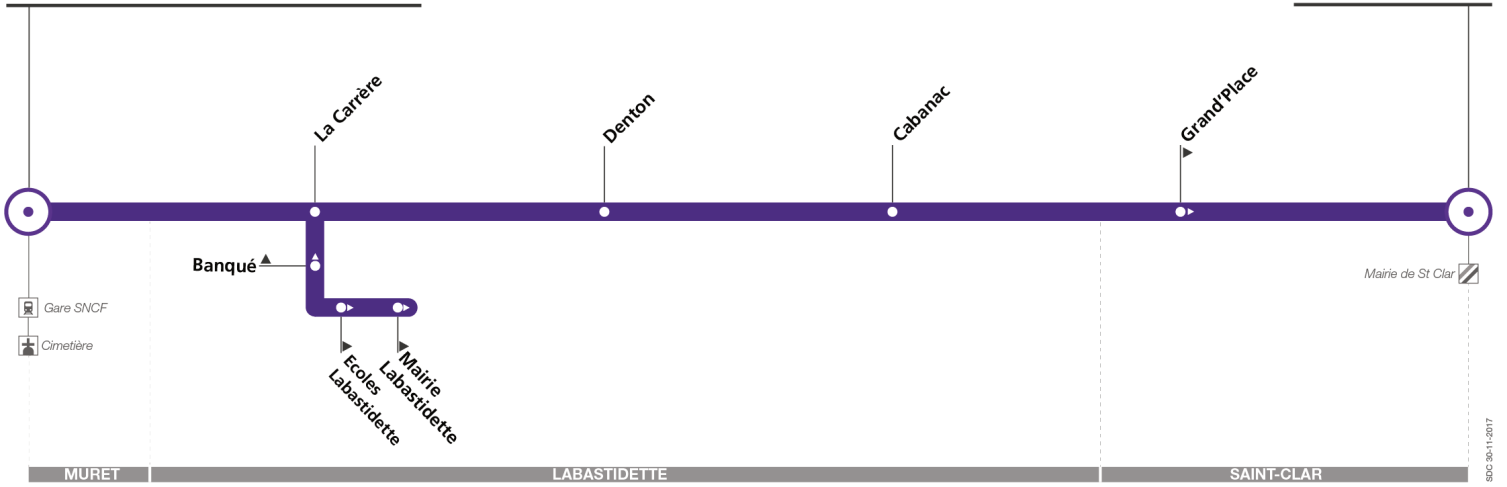

Lundi à vendredi du 8 juillet au 1er septembre

Muret Gare SNCF - Cimetière	06:30	07:10	08:00	09:00	11:20	12:10	13:05	16:30	17:15	18:15	19:05
la Carrère	06:40	07:20	08:11	09:11	11:30	12:20	13:15	16:40	17:26	18:26	19:15
Ecoles Labastidette	06:41	07:21	08:12	09:12	11:31	12:21	13:16	16:41	17:27	18:27	19:16
Mairie Labastidette	06:42	07:22	08:13	09:13	11:32	12:22	13:17	16:42	17:28	18:28	19:17
Banqué	06:43	07:23	08:14	09:14	11:33	12:23	13:18	16:43	17:29	18:29	19:18
la Carrère	06:44	07:24	08:15	09:15	11:34	12:24	13:19	16:44	17:30	18:30	19:19
Denton	06:45	07:25	08:16	09:16	11:35	12:25	13:20	16:45	17:31	18:31	19:20
Cabanac	06:46	07:26	08:17	09:17	11:36	12:26	13:21	16:46	17:32	18:32	19:21
Grand Place	06:49	07:29	08:21	09:21	11:39	12:29	13:24	16:49	17:36	18:36	19:24
St-Clar Mairie	06:50	07:30	08:22	09:22	11:40	12:30	13:25	16:50	17:37	18:37	19:25

Info Accessibilité : afin de faciliter vos déplacements, des travaux sont actuellement réalisés aux arrêts

312

Direction Muret Gare SNCF

du 5 novembre 2018
au 1 septembre 2019

Muret Gare SNCF - Cimetière

St-Clar Mairie

Lundi à vendredi

St-Clar Mairie	06:50	07:35	08:34	09:35	11:45	12:35	13:30	16:50	17:47	18:40	19:35
Cabanac	06:53	07:38	08:38	09:38	11:48	12:38	13:33	16:53	17:51	18:43	19:38
Denton	06:54	07:39	08:39	09:39	11:49	12:39	13:34	16:54	17:52	18:44	19:39
la Carrère	06:55	07:40	08:40	09:40	11:50	12:40	13:35	16:55	17:53	18:45	19:40
Ecoles Labastidette	06:57	07:42	08:42	09:42	11:52	12:42	13:37	16:57	17:55	18:47	19:42
Mairie Labastidette	06:58	07:43	08:43	09:43	11:53	12:43	13:38	16:58	17:56	18:48	19:43
Banqué	06:59	07:44	08:44	09:44	11:54	12:44	13:39	16:59	17:57	18:49	19:44
la Carrère	07:00	07:45	08:45	09:45	11:55	12:45	13:40	17:00	17:58	18:50	19:45
Muret Gare SNCF - Cimetière	07:10	07:56	08:57	09:55	12:05	12:55	13:50	17:11	18:10	19:01	19:55