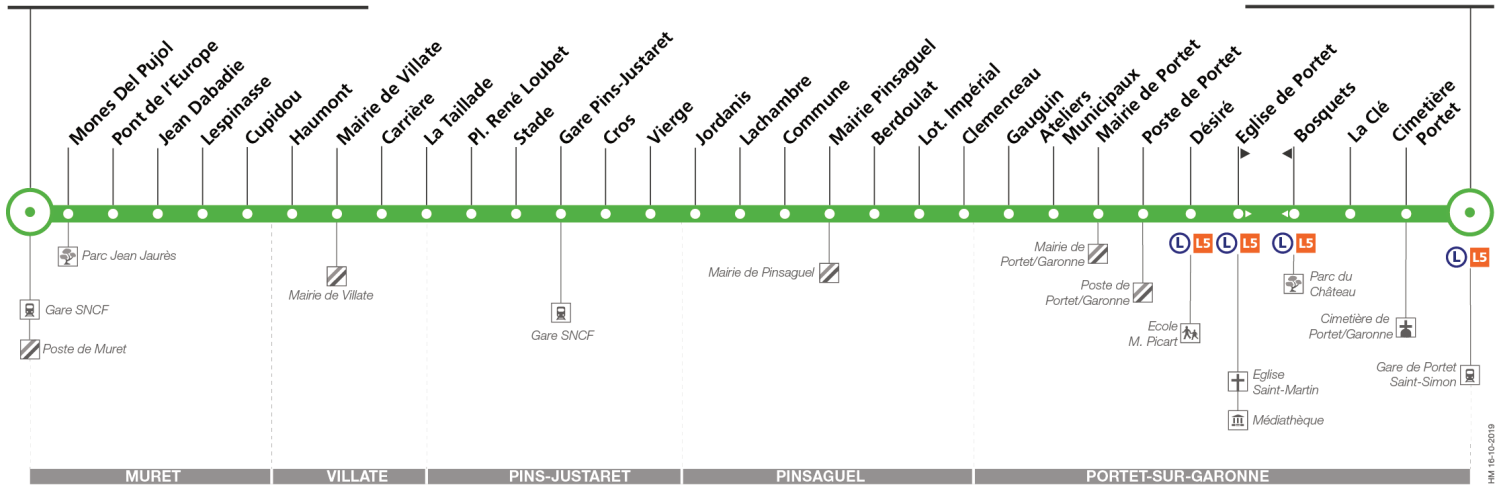

311

Direction Muret Gare SNCF (par Villate)

du 31 août 2020
au 29 août 2021

Muret Gare SNCF - Parvis

Portet Gare SNCF

Lundi à vendredi

Portet Gare SNCF	06:20	07:05	07:55	08:25	09:00	11:45	13:50	16:20	17:48	18:15	18:48	19:20	20:00
La Clé	06:24	07:09	07:59	08:29	09:04	11:49	13:54	16:24	17:54	18:21	18:54	19:24	20:04
Ateliers Municipaux	06:28	07:15	08:05	08:35	09:10	11:53	13:58	16:30	17:59	18:26	18:59	19:28	20:08
Mairie Pinsaguel	06:33	07:20	08:10	08:40	09:15	11:58	14:03	16:35	18:05	18:32	19:05	19:33	20:13
Jordanis	06:38	07:26	08:16	08:46	09:21	12:03	14:08	16:41	18:10	18:37	19:10	19:38	20:18
Gare Pins Justaret	06:44	07:33	08:23	08:53	09:28	12:09	14:14	16:48	18:16	18:43	19:16	19:44	20:24
Mairie De Villate	06:53	07:44	08:34	09:04	09:39	12:18	14:23	16:59	18:27	18:54	19:27	19:53	20:33
Cupidou	06:57	07:48	08:38	09:08	09:43	12:22	14:27	17:03	18:31	18:58	19:31	19:57	20:37
Muret Gare SNCF - Parvis	07:04	07:57	08:47	09:17	09:52	12:29	14:34	17:12	18:41	19:08	19:41	20:04	20:44

Lundi à vendredi en vacances scolaires

Portet Gare SNCF	06:20	07:05	07:55	08:25	09:00	11:45	13:50	16:20	17:48	18:15	18:48	19:20	20:00
La Clé	06:24	07:09	07:59	08:29	09:04	11:49	13:54	16:24	17:52	18:19	18:52	19:24	20:03
Ateliers Municipaux	06:28	07:15	08:05	08:35	09:08	11:53	13:58	16:30	17:58	18:25	18:58	19:28	20:07
Mairie Pinsaguel	06:33	07:20	08:10	08:40	09:13	11:58	14:03	16:35	18:03	18:30	19:01	19:33	20:12
Jordanis	06:38	07:26	08:16	08:46	09:18	12:03	14:08	16:41	18:09	18:36	19:06	19:38	20:17
Gare Pins Justaret	06:44	07:33	08:23	08:53	09:24	12:09	14:14	16:48	18:16	18:43	19:12	19:44	20:22
Mairie De Villate	06:53	07:44	08:34	09:04	09:33	12:18	14:23	16:59	18:27	18:54	19:21	19:53	20:30
Cupidou	06:57	07:48	08:38	09:08	09:37	12:22	14:27	17:03	18:31	18:58	19:25	19:57	20:34
Muret Gare SNCF - Parvis	07:04	07:57	08:47	09:17	09:44	12:29	14:34	17:12	18:40	19:07	19:32	20:04	20:41