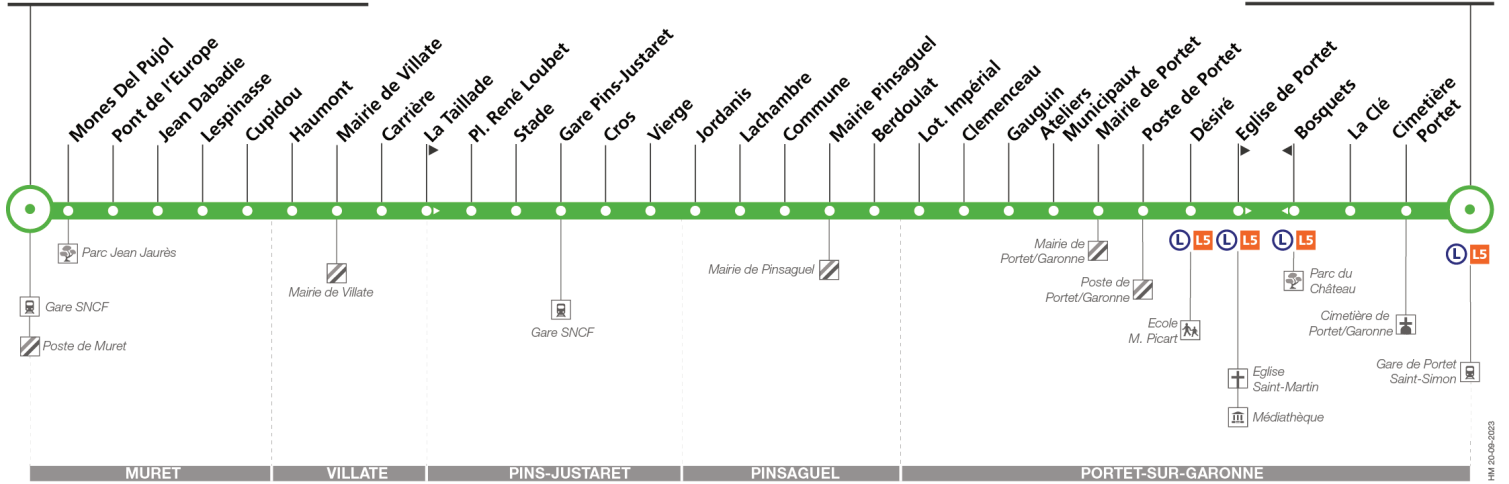

311

Direction Portet Gare SNCF

du 8 janvier 2024
au 1 septembre 2024

Muret Gare SNCF - Parvis

Portet Gare SNCF

Lundi à vendredi

Muret Gare SNCF - Parvis	06:10	06:55	07:30	08:00	12:33	14:40	16:30	17:15	17:45	18:30	19:13
Cupidou	06:16	07:02	07:37	08:07	12:39	14:46	16:36	17:22	17:52	18:36	19:19
Mairie De Villate	06:20	07:06	07:41	08:11	12:43	14:50	16:40	17:26	17:56	18:40	19:23
Gare Pins Justaret	06:28	07:15	07:50	08:20	12:51	14:58	16:49	17:34	18:04	18:47	19:30
Jordanis	06:34	07:21	07:56	08:26	12:57	15:04	16:56	17:41	18:11	18:54	19:37
Mairie Pinsaguel	06:38	07:25	08:00	08:30	13:01	15:08	17:00	17:46	18:16	18:58	19:41
Ateliers Municipaux	06:44	07:31	08:06	08:35	13:06	15:13	17:05	17:51	18:21	19:03	19:46
La Clé	06:49	07:36	08:11	08:40	13:11	15:18	17:10	17:56	18:27	19:09	19:52
Portet Gare SNCF	06:54	07:41	08:16	08:45	13:16	15:23	17:15	18:01	18:33	19:14	19:57

Lundi à vendredi en vacances scolaires

Muret Gare SNCF - Parvis	06:10	06:55	07:30	08:00	12:33	14:40	16:30	17:15	17:45	18:30	19:13
Cupidou	06:16	07:01	07:36	08:06	12:39	14:46	16:36	17:21	17:51	18:36	19:19
Mairie De Villate	06:20	07:05	07:40	08:10	12:43	14:50	16:40	17:25	17:55	18:40	19:23
Gare Pins Justaret	06:28	07:14	07:49	08:19	12:51	14:58	16:49	17:34	18:04	18:48	19:31
Jordanis	06:35	07:21	07:56	08:26	12:58	15:05	16:56	17:41	18:11	18:55	19:38
Mairie Pinsaguel	06:39	07:25	08:00	08:30	13:02	15:09	17:00	17:45	18:15	18:59	19:42
Ateliers Municipaux	06:45	07:31	08:06	08:36	13:08	15:15	17:06	17:51	18:21	19:05	19:48
La Clé	06:51	07:37	08:12	08:42	13:14	15:21	17:12	17:57	18:27	19:11	19:54
Portet Gare SNCF	06:56	07:43	08:18	08:48	13:19	15:26	17:18	18:03	18:33	19:16	19:59