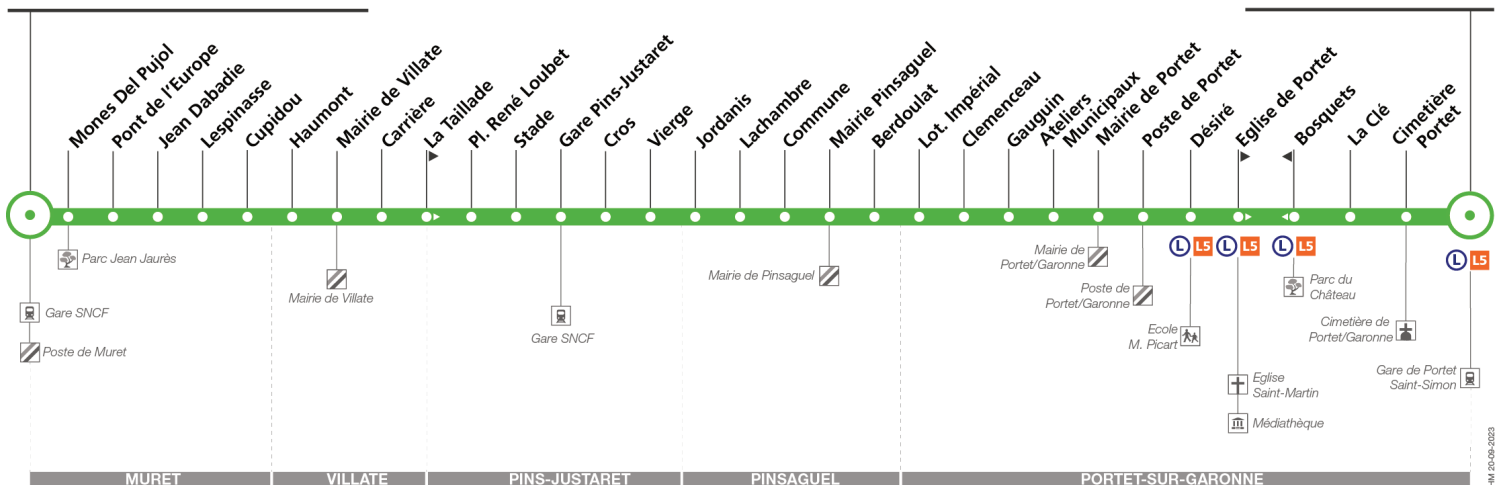

311

Direction Muret Gare SNCF

du 8 janvier 2024
au 1 septembre 2024

Muret Gare SNCF - Parvis

Portet Gare SNCF

Lundi à vendredi

Portet Gare SNCF	06:20	07:05	07:55	08:20	09:00	11:45	13:50	16:20	17:48	18:15	18:48	19:20	20:00
La Clé	06:24	07:09	07:59	08:24	09:04	11:49	13:54	16:24	17:52	18:19	18:52	19:24	20:04
Ateliers Municipaux	06:26	07:13	08:03	08:28	09:07	11:52	13:57	16:27	17:56	18:23	18:56	19:27	20:07
Mairie Pinsaguel	06:31	07:19	08:09	08:34	09:13	11:58	14:03	16:33	18:02	18:29	19:02	19:32	20:12
Jordanis	06:35	07:23	08:13	08:38	09:17	12:02	14:07	16:37	18:06	18:33	19:06	19:36	20:16
Gare Pins Justaret	06:42	07:29	08:19	08:44	09:23	12:08	14:13	16:44	18:12	18:39	19:12	19:42	20:22
Mairie De Villate	06:52	07:41	08:31	08:56	09:35	12:18	14:23	16:56	18:23	18:50	19:21	19:51	20:31
Cupidou	06:56	07:46	08:36	09:01	09:40	12:22	14:27	17:00	18:27	18:54	19:25	19:55	20:35
Muret Gare SNCF - Parvis	07:01	07:53	08:43	09:08	09:47	12:28	14:33	17:07	18:34	19:01	19:32	20:00	20:40

Lundi à vendredi en vacances scolaires

Portet Gare SNCF	06:20	07:05	07:55	08:25	09:00	11:45	13:50	16:20	17:48	18:15	18:48	19:20	20:00
La Clé	06:25	07:11	08:01	08:31	09:05	11:50	13:55	16:26	17:54	18:21	18:53	19:25	20:04
Ateliers Municipaux	06:28	07:14	08:04	08:34	09:08	11:53	13:58	16:29	17:57	18:24	18:56	19:28	20:07
Mairie Pinsaguel	06:33	07:20	08:10	08:40	09:13	11:58	14:03	16:35	18:03	18:30	19:01	19:33	20:12
Jordanis	06:37	07:25	08:15	08:45	09:17	12:02	14:07	16:40	18:08	18:35	19:05	19:37	20:16
Gare Pins Justaret	06:44	07:33	08:23	08:53	09:24	12:09	14:14	16:48	18:16	18:43	19:12	19:44	20:22
Mairie De Villate	06:54	07:45	08:35	09:05	09:34	12:19	14:24	17:00	18:28	18:55	19:22	19:54	20:31
Cupidou	06:58	07:50	08:40	09:10	09:38	12:23	14:28	17:05	18:33	19:00	19:26	19:58	20:35
Muret Gare SNCF - Parvis	07:04	07:57	08:47	09:17	09:44	12:29	14:34	17:12	18:40	19:07	19:32	20:04	20:41

Lundi à vendredi du 8 juillet au 30 août

Portet Gare SNCF	06:20	07:05	07:55	08:25	09:00	11:45	13:50	16:20	17:48	18:15	18:48	19:20	20:00
La Clé	06:25	07:11	08:01	08:31	09:05	11:50	13:55	16:26	17:54	18:21	18:53	19:25	20:04
Ateliers Municipaux	06:28	07:14	08:04	08:34	09:08	11:53	13:58	16:29	17:57	18:24	18:56	19:28	20:07
Mairie Pinsaguel	06:33	07:20	08:10	08:40	09:13	11:58	14:03	16:35	18:03	18:30	19:01	19:33	20:12
Jordanis	06:37	07:25	08:15	08:45	09:17	12:02	14:07	16:40	18:08	18:35	19:05	19:37	20:16
Gare Pins Justaret	06:44	07:33	08:23	08:53	09:24	12:09	14:14	16:48	18:16	18:43	19:12	19:44	20:22
Mairie De Villate	06:54	07:45	08:35	09:05	09:34	12:19	14:24	17:00	18:28	18:55	19:22	19:54	20:31
Cupidou	06:58	07:50	08:40	09:10	09:38	12:23	14:28	17:05	18:33	19:00	19:26	19:58	20:35
Muret Gare SNCF - Parvis	07:04	07:57	08:47	09:17	09:44	12:29	14:34	17:12	18:40	19:07	19:32	20:04	20:41

Pour connaître les horaires en temps réel, vous pouvez consulter notre site www.tisseo.fr ou notre application mobile.

Attention, certains départs de cette ligne peuvent être réalisés avec des minibus