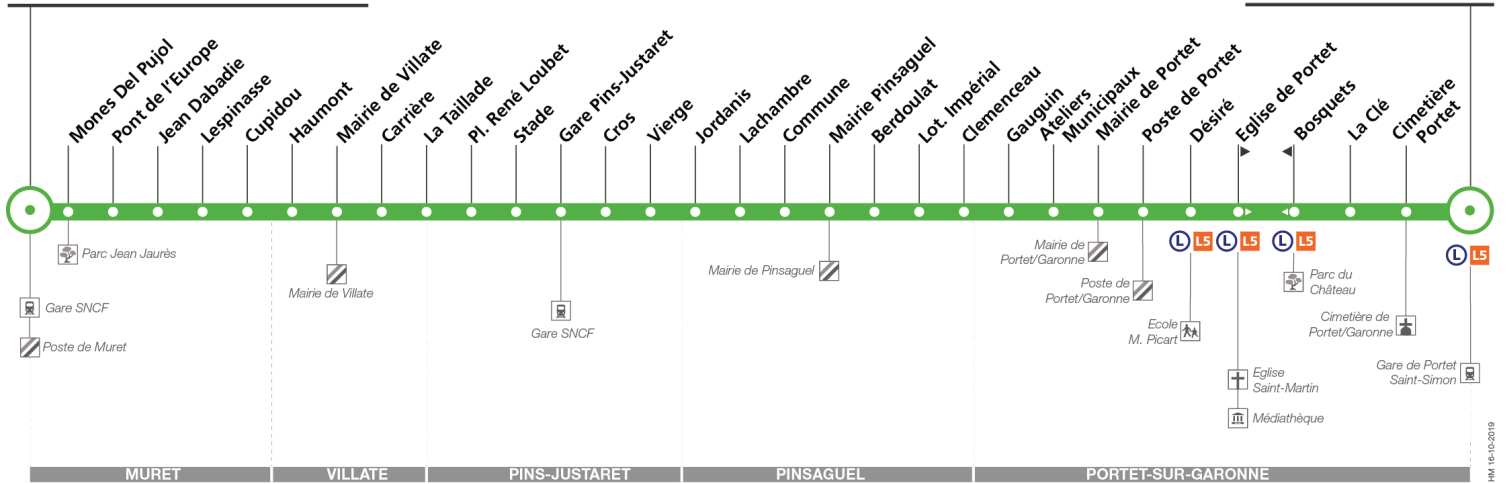

Lundi à vendredi du 5 juillet au 29 août

Portet Gare SNCF	06:20	07:05	07:55	08:25	09:00	11:45	13:50	16:20	17:48	18:15	18:48	19:20	20:00
La Clé	06:24	07:09	07:59	08:29	09:04	11:49	13:54	16:24	17:52	18:19	18:52	19:24	20:03
Ateliers Municipaux	06:28	07:15	08:05	08:35	09:08	11:53	13:58	16:30	17:58	18:25	18:58	19:28	20:07
Mairie Pinsaguel	06:33	07:20	08:10	08:40	09:13	11:58	14:03	16:35	18:03	18:30	19:01	19:33	20:12
Jordanis	06:38	07:26	08:16	08:46	09:18	12:03	14:08	16:41	18:09	18:36	19:06	19:38	20:17
Gare Pins Justaret	06:44	07:33	08:23	08:53	09:24	12:09	14:14	16:48	18:16	18:43	19:12	19:44	20:22
Mairie De Villate	06:53	07:44	08:34	09:04	09:33	12:18	14:23	16:59	18:27	18:54	19:21	19:53	20:30
Cupidou	06:57	07:48	08:38	09:08	09:37	12:22	14:27	17:03	18:31	18:58	19:25	19:57	20:34
Muret Gare SNCF - Parvis	07:04	07:57	08:47	09:17	09:44	12:29	14:34	17:12	18:40	19:07	19:32	20:04	20:41

Horaires théoriques dépendant des conditions de circulation.

Pour connaître les horaires en temps réel, vous pouvez consulter notre site www.tisseo.fr ou notre application mobile.

311

Direction Portet Gare SNCF

du 31 août 2020
au 29 août 2021

Muret Gare SNCF - Parvis

Portet Gare SNCF

Lundi à vendredi

Muret Gare SNCF - Parvis	06:10	06:55	07:30	08:00	12:33	14:40	16:30	17:15	17:45	18:30	19:13
Cupidou	06:17	07:04	07:39	08:09	12:40	14:47	16:37	17:24	17:54	18:37	19:20
Mairie De Villate	06:21	07:08	07:43	08:13	12:44	14:51	16:41	17:28	17:58	18:41	19:24
Gare Pins Justaret	06:29	07:18	07:53	08:23	12:51	14:58	16:49	17:38	18:08	18:49	19:31
Jordanis	06:34	07:25	08:00	08:30	12:57	15:04	16:55	17:45	18:15	18:55	19:37
Mairie Pinsaguel	06:39	07:30	08:05	08:35	13:02	15:09	17:00	17:50	18:20	19:00	19:42
Ateliers Municipaux	06:45	07:36	08:11	08:41	13:08	15:15	17:06	17:56	18:26	19:06	19:48
La Clé	06:51	07:43	08:18	08:48	13:14	15:21	17:13	18:03	18:33	19:13	19:54
Portet Gare SNCF	06:56	07:49	08:24	08:54	13:19	15:26	17:18	18:09	18:39	19:18	19:59