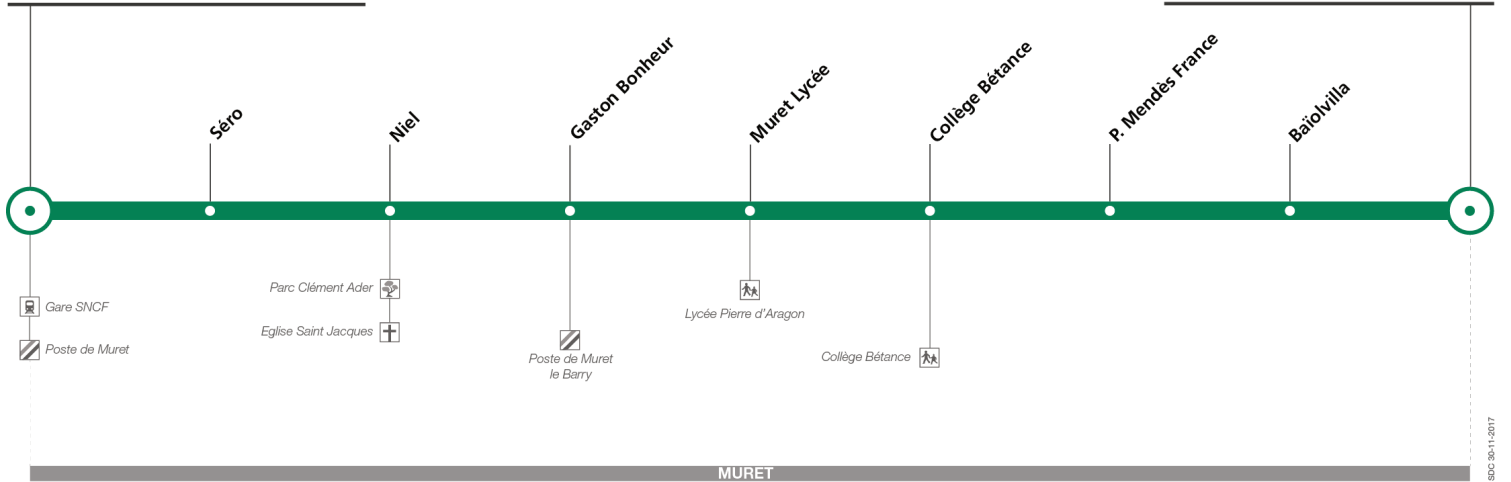

310

Direction Muret Gare SNCF

du 31 août 2020
au 29 août 2021

Muret Gare SNCF - Parvis

Muret Estantens Eglise

Lundi à vendredi

	06:05	06:45	07:30	09:55	12:47	13:20	15:23	17:55	18:30	19:00
Muret Estantens Eglise	06:05	06:45	07:30	09:55	12:47	13:20	15:23	17:55	18:30	19:00
Baïolvilla	06:07	06:47	07:33	09:57	12:49	13:22	15:25	17:58	18:33	19:03
P. Mendès France	06:09	06:49	07:36	09:59	12:51	13:24	15:27	18:01	18:36	19:06
Collège Bétance	06:13	06:53	07:41	10:03	12:55	13:28	15:31	18:06	18:41	19:11
Muret Lycée	06:14	06:54	07:42	10:04	12:56	13:29	15:32	18:07	18:42	19:12
Gaston Bonheur	06:15	06:55	07:43	10:05	12:57	13:30	15:33	18:08	18:43	19:13
Niel	06:17	06:57	07:45	10:07	12:59	13:32	15:35	18:10	18:45	19:15
Séro	06:17	06:57	07:45	10:07	12:59	13:32	15:35	18:10	18:45	19:15
Muret Gare SNCF - Parvis	06:19	06:59	07:48	10:09	13:01	13:34	15:37	18:13	18:48	19:17

Lundi à vendredi en vacances scolaires

	06:05	06:45	07:30	09:55	12:47	13:20	15:23	17:55	18:30	19:00
Muret Estantens Eglise	06:05	06:45	07:30	09:55	12:47	13:20	15:23	17:55	18:30	19:00
Baïolvilla	06:07	06:47	07:33	09:57	12:49	13:22	15:26	17:58	18:33	19:02
P. Mendès France	06:09	06:49	07:36	09:59	12:51	13:24	15:29	18:01	18:36	19:04
Collège Bétance	06:13	06:53	07:40	10:03	12:55	13:28	15:33	18:05	18:40	19:08
Muret Lycée	06:14	06:54	07:41	10:04	12:56	13:29	15:34	18:06	18:41	19:09
Gaston Bonheur	06:15	06:55	07:42	10:05	12:57	13:30	15:35	18:07	18:42	19:10
Niel	06:17	06:57	07:44	10:07	12:59	13:32	15:37	18:09	18:44	19:12
Séro	06:17	06:57	07:44	10:07	12:59	13:32	15:37	18:09	18:44	19:12
Muret Gare SNCF - Parvis	06:19	06:59	07:46	10:09	13:01	13:34	15:39	18:11	18:46	19:14

Horaires théoriques dépendant des conditions de circulation.

Pour connaître les horaires en temps réel, vous pouvez consulter notre site www.tisseo.fr ou notre **application mobile**.

310

Direction Muret Estantens Eglise