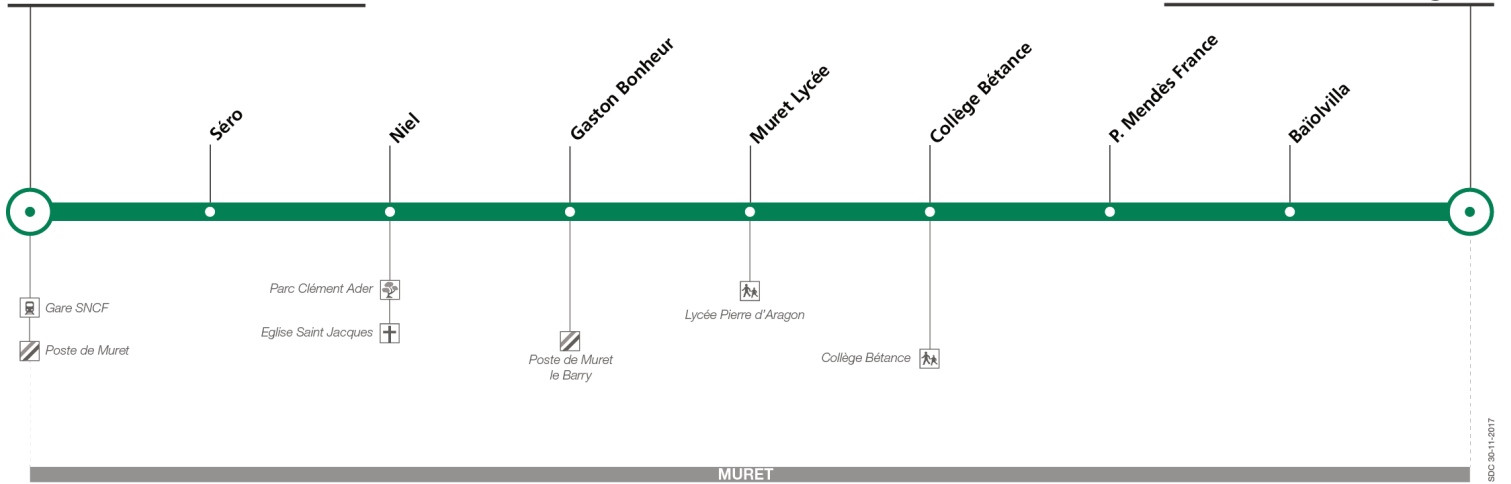

Horaires théoriques dépendant des conditions de circulation.

Pour connaître les horaires en temps réel, vous pouvez consulter notre site www.tisseo.fr ou notre **application mobile**.

310

Direction Muret Estantens Eglise

Bus
accessibles

Bus
climatés

du 31 août 2020
au 29 août 2021

Muret Gare SNCF - Parvis

Muret Estantens Eglise

Lundi à vendredi

Muret Gare SNCF - Parvis	06:30	07:00	12:32	13:05	15:08	17:35	17:55	18:35	19:04	19:32
Séro	06:32	07:02	12:34	13:07	15:10	17:38	17:58	18:38	19:06	19:34
Niel	06:33	07:03	12:35	13:08	15:11	17:39	17:59	18:39	19:07	19:35
Gaston Bonheur	06:35	07:05	12:37	13:10	15:13	17:41	18:01	18:41	19:09	19:37
Muret Lycée	06:36	07:06	12:38	13:11	15:14	17:42	18:02	18:42	19:10	19:38
Collège Bétance	06:37	07:08	12:39	13:12	15:15	17:44	18:04	18:44	19:12	19:39
P. Mendès France	06:41	07:13	12:43	13:16	15:19	17:49	18:09	18:49	19:17	19:43
Baiolvilla	06:43	07:16	12:45	13:18	15:21	17:52	18:12	18:52	19:20	19:45
Muret Estantens Eglise	06:44	07:18	12:46	13:19	15:22	17:54	18:14	18:54	19:22	19:46

Lundi à vendredi en vacances scolaires

Muret Gare SNCF - Parvis	06:30	07:00	12:32	13:05	15:08	17:35	17:55	18:35	19:04	19:32
Séro	06:32	07:02	12:34	13:07	15:10	17:37	17:57	18:37	19:06	19:34
Niel	06:33	07:03	12:35	13:08	15:11	17:38	17:58	18:38	19:07	19:35
Gaston Bonheur	06:35	07:05	12:37	13:10	15:13	17:40	18:00	18:40	19:09	19:37
Muret Lycée	06:36	07:06	12:38	13:11	15:14	17:41	18:01	18:41	19:10	19:38
Collège Bétance	06:37	07:08	12:39	13:12	15:15	17:43	18:03	18:42	19:11	19:39
P. Mendès France	06:41	07:13	12:43	13:16	15:19	17:48	18:08	18:46	19:15	19:43
Baiolvilla	06:43	07:16	12:45	13:18	15:21	17:51	18:11	18:48	19:17	19:45
Muret Estantens Eglise	06:44	07:18	12:46	13:19	15:22	17:53	18:13	18:49	19:18	19:46