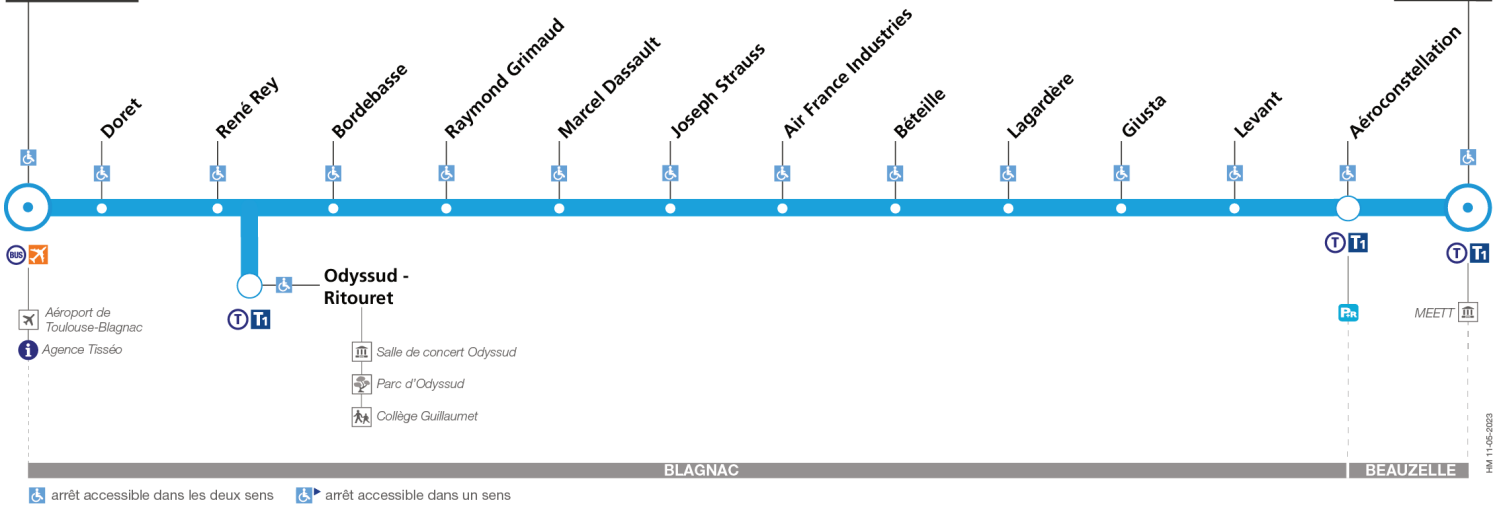

30

Direction MEETT

du 4 septembre 2023
au 1 septembre 2024

Aéroport

MEETT

Lundi à vendredi

Aéroport	06:22	06:42	07:02	07:22	07:42	08:02	08:22	08:42	09:02	09:22	09:42	10:02	15:52	16:12	16:32	16:52	17:12	17:32	17:52	18:12	18:32	18:52	19:12	19:32
Odysseus-Ritouret	06:29	06:49	07:09	07:29	07:49	08:09	08:29	08:49	09:09	09:29	09:49	10:09	15:59	16:19	16:39	16:59	17:19	17:39	17:59	18:19	18:39	18:59	19:19	19:39
Marcel Dassault	06:34	06:54	07:14	07:34	07:54	08:14	08:34	08:54	09:14	09:34	09:54	10:14	16:04	16:24	16:44	17:04	17:24	17:44	18:04	18:24	18:44	19:04	19:24	19:44
Joseph Strauss	06:37	06:57	07:17	07:37	07:57	08:17	08:37	08:57	09:17	09:37	09:57	10:17	16:07	16:27	16:47	17:07	17:27	17:47	18:07	18:27	18:47	19:07	19:27	19:47
Air France Industries	06:38	06:58	07:18	07:38	07:58	08:18	08:38	08:58	09:18	09:38	09:58	10:18	16:08	16:28	16:48	17:08	17:28	17:48	18:08	18:28	18:48	19:08	19:28	19:48
Lagardère	06:42	07:02	07:22	07:42	08:02	08:22	08:42	09:01	09:21	09:41	10:01	10:21	16:11	16:31	16:51	17:11	17:32	17:52	18:12	18:32	18:52	19:11	19:31	19:51
Aéroconstellation	06:46	07:06	07:26	07:46	08:06	08:26	08:46	09:05	09:25	09:45	10:05	10:25	16:15	16:35	16:55	17:15	17:36	17:57	18:17	18:37	18:56	19:15	19:35	19:55
MEETT	06:48	07:08	07:28	07:48	08:08	08:28	08:48	09:07	09:27	09:47	10:07	10:27	16:17	16:37	16:57	17:17	17:39	18:00	18:20	18:40	18:58	19:17	19:37	19:57
Aéroport	19:52																							
Odysseus-Ritouret	19:59																							
Marcel Dassault	20:04																							
Joseph Strauss	20:07																							
Air France Industries	20:08																							
Lagardère	20:11																							
Aéroconstellation	20:15																							
MEETT	20:17																							