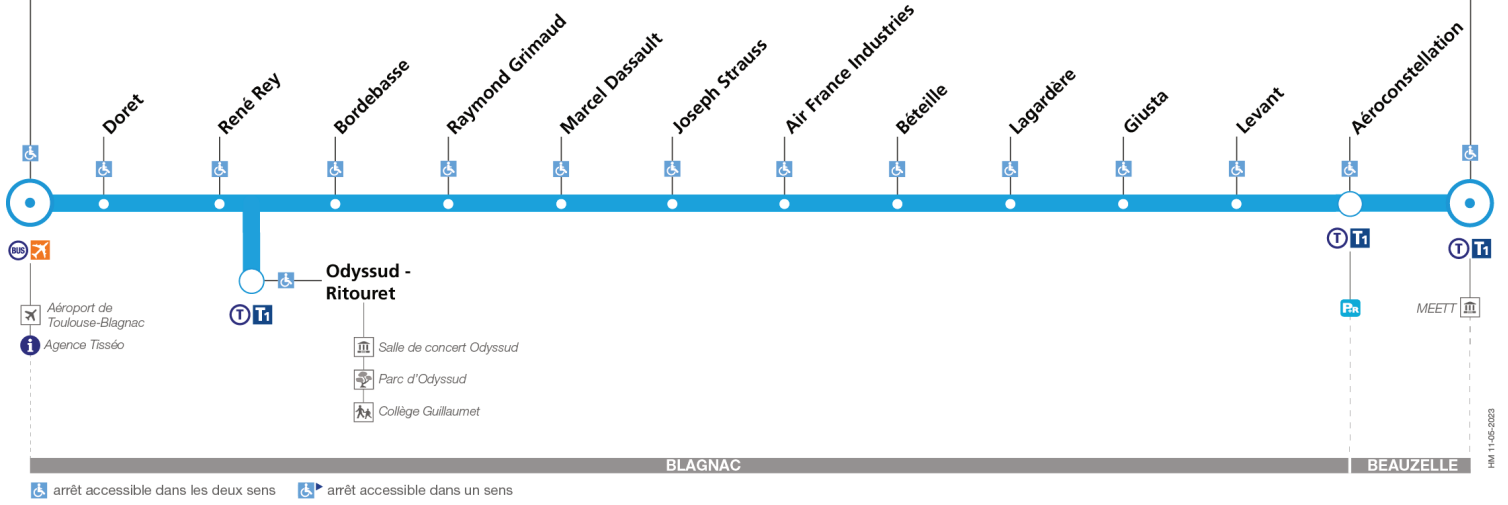

Horaires théoriques dépendant des conditions de circulation.
 Pour connaître les horaires en temps réel, vous pouvez consulter notre site www.tisseo.fr ou notre application mobile.

30

Direction Aéroport

du 4 septembre 2023
au 1 septembre 2024

Aéroport

MEETT

Lundi à vendredi

	06:30	06:50	07:10	07:30	07:50	08:10	08:30	08:50	09:10	09:30	09:50	10:10	16:00	16:20	16:40	17:00	17:20	17:40	18:00	18:20	18:40	19:00	19:20	19:40	
MEETT																									
Aéroconstellation	06:32	06:52	07:12	07:32	07:52	08:12	08:32	08:52	09:12	09:32	09:52	10:12	16:02	16:22	16:42	17:02	17:22	17:42	18:02	18:22	18:42	19:02	19:22	19:42	
Lagardère	06:36	06:56	07:16	07:36	07:56	08:16	08:36	08:56	09:16	09:36	09:56	10:16	16:06	16:26	16:46	17:06	17:26	17:46	18:06	18:26	18:46	19:06	19:26	19:46	
Air France Industries	06:39	06:59	07:19	07:39	07:59	08:19	08:39	08:59	09:19	09:39	09:59	10:19	16:09	16:29	16:49	17:09	17:29	17:49	18:09	18:29	18:49	19:09	19:29	19:49	
Joseph Strauss	06:40	07:00	07:20	07:40	08:00	08:20	08:40	09:00	09:20	09:40	10:00	10:20	16:10	16:30	16:50	17:10	17:30	17:51	18:11	18:31	18:50	19:10	19:30	19:50	
Marcel Dassault	06:42	07:02	07:22	07:42	08:02	08:22	08:42	09:02	09:22	09:42	10:02	10:22	16:12	16:32	16:52	17:12	17:32	17:53	18:13	18:33	18:52	19:12	19:32	19:52	
Odysseus-Ritouret	06:49	07:09	07:30	07:50	08:10	08:30	08:50	09:09	09:29	09:49	10:09	10:29	16:19	16:39	16:59	17:20	17:40	18:01	18:21	18:41	19:00	19:19	19:39	19:59	
Aéroport	06:55	07:15	07:36	07:56	08:16	08:36	08:56	09:15	09:35	09:55	10:15	10:35	16:25	16:45	17:05	17:26	17:46	18:07	18:27	18:47	19:06	19:25	19:45	20:05	
MEETT	20:00																								
Aéroconstellation	20:02																								
Lagardère	20:06																								
Air France Industries	20:09																								
Joseph Strauss	20:10																								
Marcel Dassault	20:12																								
Odysseus-Ritouret	20:19																								
Aéroport	20:25																								