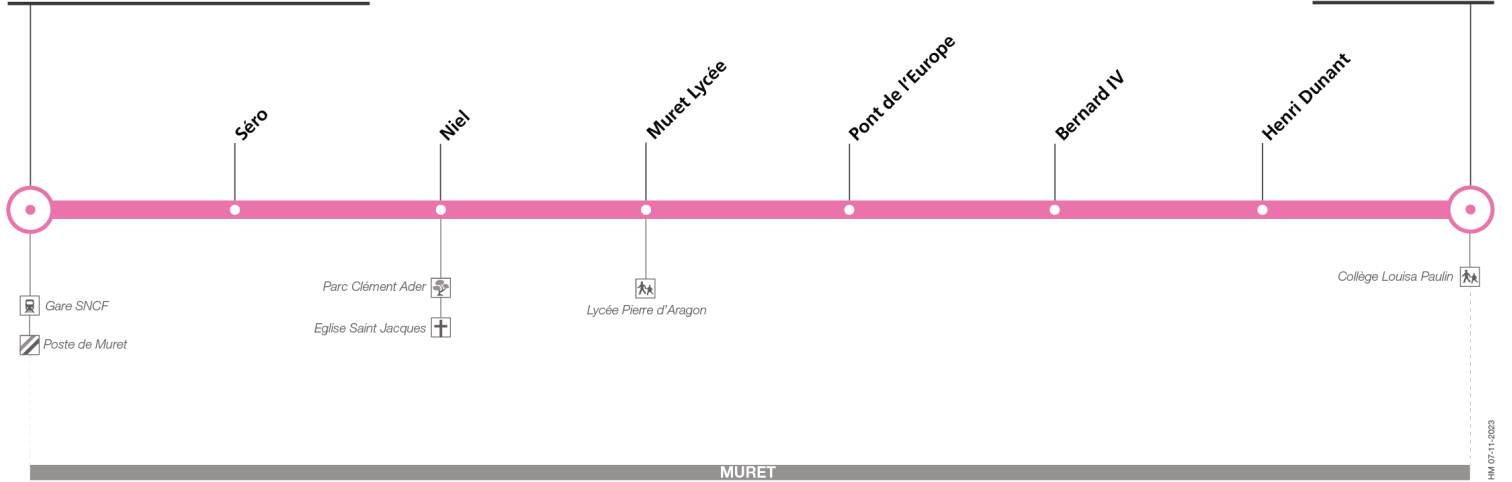

306

Direction Muret Gare SNCF

du 2 septembre 2024
au 4 juillet 2025

Muret Gare SNCF - Parvis

Muret C.A.M

Lundi à vendredi

	m	m	e	e
Muret C.A.M.	12:35	-	17:10	-
Henri Dunant	12:36	-	17:11	-
Bernard IV	12:38	-	17:13	-
Pont de l'Europe	12:40	-	17:15	-
Muret Lycée	12:45	13:16	17:20	17:36
Niel	12:49	13:20	17:24	17:40
Séro	12:50	13:21	17:25	17:41
Muret Gare SNCF - Parvis	12:51	13:22	17:26	17:42

Notes
☉ Sauf le mercredi
☿ Uniquement le mercredi

Horaires théoriques dépendant des conditions de circulation.
Pour connaître les horaires en temps réel, vous pouvez consulter notre site www.tisseo.fr ou notre application mobile.

Attention : la ligne 306 ne circule pas pendant les vacances scolaires