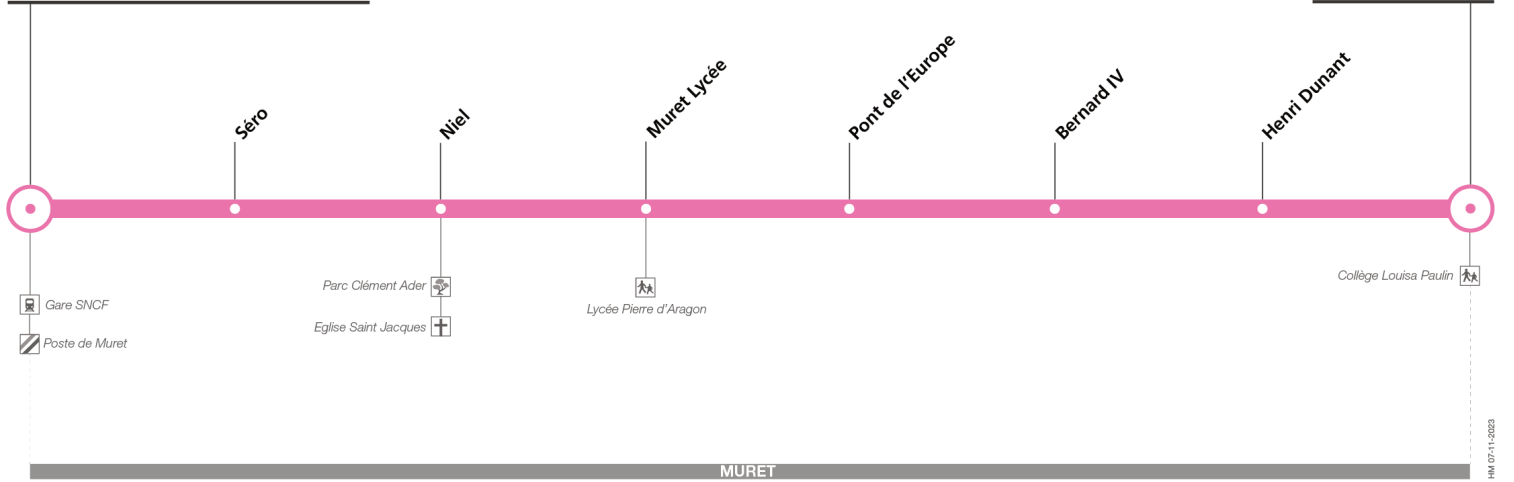

306

Direction Muret C.A.M.

du 2 septembre 2024
au 4 juillet 2025

Muret Gare SNCF - Parvis

Muret C.A.M

Lundi à vendredi

Muret Gare SNCF - Parvis	07:40	08:05
Séro	07:43	08:08
Niel	07:44	08:09
Muret Lycée	07:48	08:13
Pont de l'Europe	-	08:20
Bernard IV	-	08:22
Henri Dunant	-	08:24
Muret C.A.M.	-	08:25

Attention : la ligne 306 ne circule pas pendant les vacances scolaires