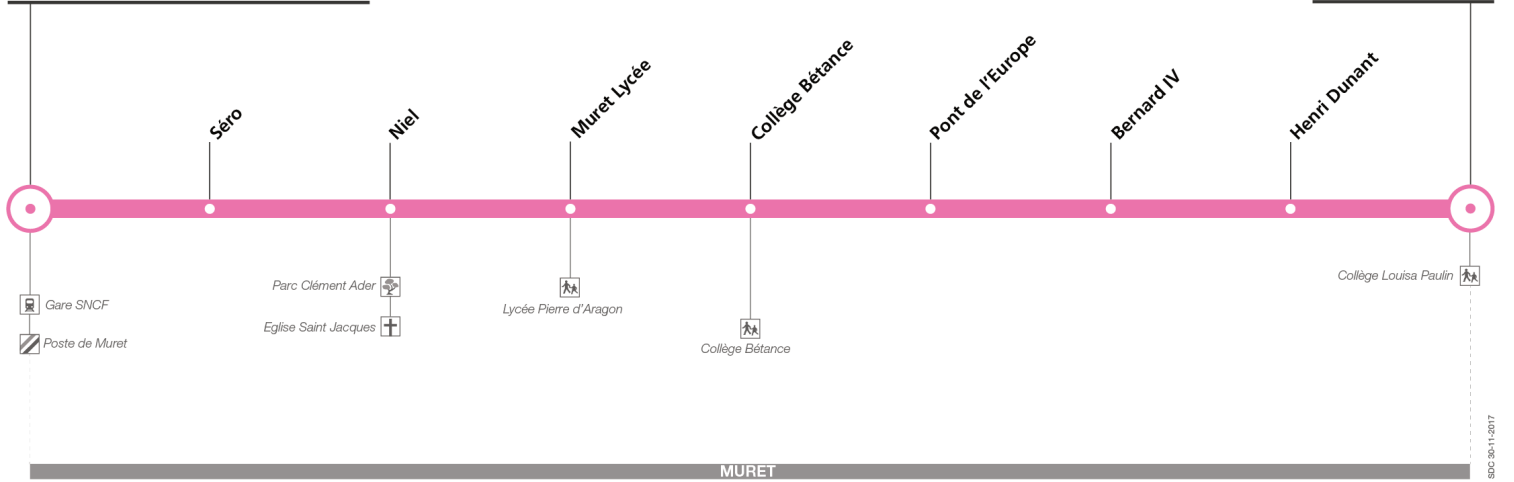

306

Direction Muret C.A.M.

du 31 août 2020
au 4 juillet 2021

Muret Gare SNCF - Parvis

Muret C.A.M

Lundi à vendredi

Muret Gare SNCF - Parvis	07:40	08:00
Séro	07:43	08:03
Niel	07:44	08:04
Muret Lycée	07:47	08:07
Collège Bétance	07:50	08:10
Pont de l'Europe	-	08:14
Bernard IV	-	08:16
Henri Dunant	-	08:18
Muret C.A.M.	-	08:20

Attention : la ligne 306 ne circule pas pendant les vacances scolaires

306

Direction Muret Gare SNCF

Bus accessibles

Bus climatisés

du 31 août 2020
au 4 juillet 2021

Muret Gare SNCF - Parvis

Muret C.A.M

Lundi à vendredi

	m	m	e	e
Muret C.A.M.	12:35	-	17:10	-
Henri Dunant	12:36	-	17:11	-
Bernard IV	12:38	-	17:13	-
Pont de l'Europe	12:40	-	17:15	-
Collège Bétance	12:44	13:15	17:19	17:35
Muret Lycée	12:45	13:16	17:20	17:36
Niel	12:48	13:19	17:23	17:39
Séro	12:48	13:19	17:23	17:39
Muret Gare SNCF - Parvis	12:51	13:22	17:26	17:42

Attention : la ligne 306 ne circule pas pendant les vacances scolaires