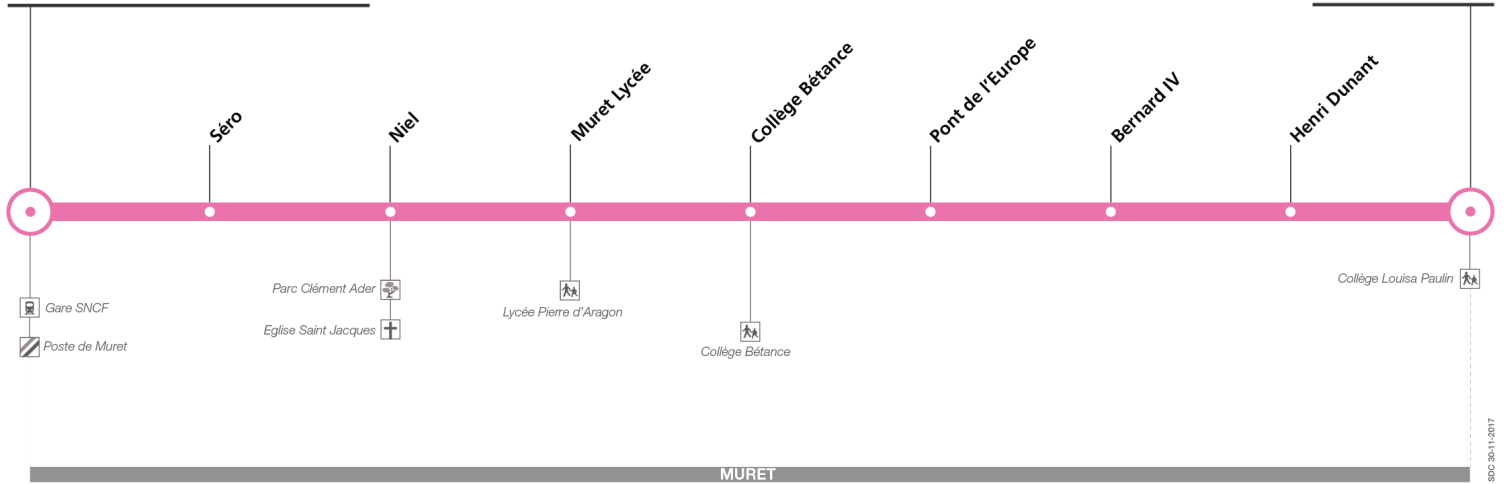

306

Direction Muret C.A.M.

du 31 août 2020
au 4 juillet 2021

Muret Gare SNCF - Parvis

Muret C.A.M

Lundi à vendredi

Muret Gare SNCF - Parvis	07:40	08:00
Séro	07:43	08:03
Niel	07:44	08:04
Muret Lycée	07:47	08:07
Collège Bétance	07:50	08:10
Pont de l'Europe	-	08:14
Bernard IV	-	08:16
Henri Dunant	-	08:18
Muret C.A.M.	-	08:20

Attention : la ligne 306 ne circule pas pendant les vacances scolaires

306

Direction Muret Gare SNCF

Bus accessibles

Bus climatisés

du 31 août 2020
au 4 juillet 2021

Muret Gare SNCF - Parvis

Muret C.A.M

Lundi à vendredi

	m	m	e	e
Muret C.A.M.	12:35	-	17:10	-
Henri Dunant	12:36	-	17:11	-
Bernard IV	12:38	-	17:13	-
Pont de l'Europe	12:40	-	17:15	-
Collège Bétance	12:44	13:15	17:19	17:35
Muret Lycée	12:45	13:16	17:20	17:36
Niel	12:48	13:19	17:23	17:39
Séro	12:48	13:19	17:23	17:39
Muret Gare SNCF - Parvis	12:51	13:22	17:26	17:42

Attention : la ligne 306 ne circule pas pendant les vacances scolaires