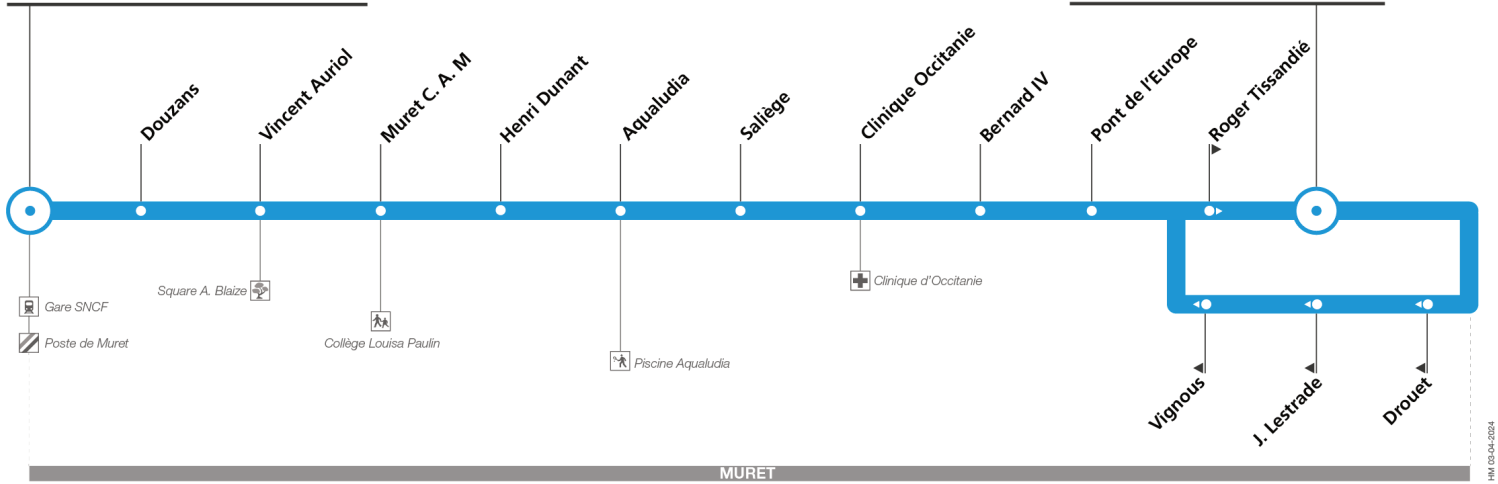

305

Direction Muret Gare SNCF

du 4 novembre 2024
au 31 août 2025

Muret Gare SNCF - Parvis

Muret Côte des Bènes

Lundi à vendredi

Muret Côte des Bènes	06:30	06:45	07:04	07:21	07:36	07:51	08:07	08:22	08:42	08:52	09:07	09:19	09:54	10:24	10:54	11:24	11:54	12:24	12:54	13:24	13:54	14:24	14:54	15:24
Drouet	06:31	06:46	07:05	07:22	07:38	07:53	08:09	08:24	08:44	08:54	09:08	09:20	09:55	10:25	10:55	11:25	11:55	12:25	12:55	13:25	13:55	14:25	14:55	15:25
J. Lestrade	06:34	06:49	07:08	07:25	07:41	07:56	08:12	08:27	08:47	08:57	09:11	09:23	09:58	10:28	10:58	11:28	11:58	12:28	12:58	13:28	13:58	14:28	14:58	15:28
Vignous	06:35	06:50	07:09	07:26	07:42	07:57	08:13	08:28	08:48	08:58	09:13	09:24	09:59	10:29	10:59	11:29	11:59	12:29	12:59	13:29	13:59	14:29	14:59	15:29
Pont de l'Europe	06:36	06:51	07:10	07:27	07:43	07:58	08:14	08:29	08:49	08:59	09:14	09:25	10:00	10:30	11:00	11:30	12:00	12:30	13:00	13:30	14:00	14:30	15:00	15:30
Bernard IV	06:37	06:52	07:11	07:28	07:45	08:00	08:16	08:31	08:51	09:01	09:15	09:26	10:01	10:31	11:01	11:31	12:01	12:31	13:01	13:31	14:01	14:31	15:01	15:31
Clinique Occitanie	06:38	06:53	07:12	07:29	07:46	08:01	08:17	08:32	08:52	09:02	09:16	09:27	10:02	10:32	11:02	11:32	12:02	12:32	13:02	13:32	14:02	14:32	15:02	15:32
Saliège	06:39	06:54	07:13	07:30	07:47	08:02	08:18	08:33	08:53	09:03	09:17	09:28	10:03	10:33	11:03	11:33	12:03	12:33	13:03	13:33	14:03	14:33	15:03	15:33
Aqualudia	06:40	06:55	07:14	07:31	07:48	08:03	08:19	08:34	08:54	09:04	09:18	09:29	10:04	10:34	11:04	11:34	12:04	12:34	13:04	13:34	14:04	14:34	15:04	15:34
Henri Dunant	06:41	06:56	07:15	07:32	07:49	08:04	08:20	08:35	08:55	09:05	09:19	09:30	10:05	10:35	11:05	11:35	12:05	12:35	13:05	13:35	14:05	14:35	15:05	15:35
Muret C. A. M.	06:41	06:56	07:15	07:33	07:50	08:05	08:21	08:36	08:56	09:06	09:20	09:31	10:05	10:35	11:05	11:35	12:05	12:35	13:05	13:35	14:05	14:35	15:05	15:35
Vincent Auriol	06:42	06:57	07:16	07:34	07:51	08:06	08:22	08:37	08:57	09:07	09:21	09:32	10:06	10:36	11:06	11:36	12:06	12:36	13:06	13:36	14:06	14:36	15:06	15:36
Douzans	06:43	06:58	07:17	07:35	07:52	08:07	08:23	08:38	08:58	09:08	09:22	09:33	10:07	10:37	11:07	11:37	12:07	12:37	13:07	13:37	14:07	14:37	15:07	15:37
Muret Gare SNCF - Parvis	06:45	07:00	07:19	07:37	07:54	08:09	08:25	08:40	09:00	09:10	09:24	09:35	10:09	10:39	11:09	11:39	12:09	12:39	13:09	13:39	14:09	14:39	15:09	15:39