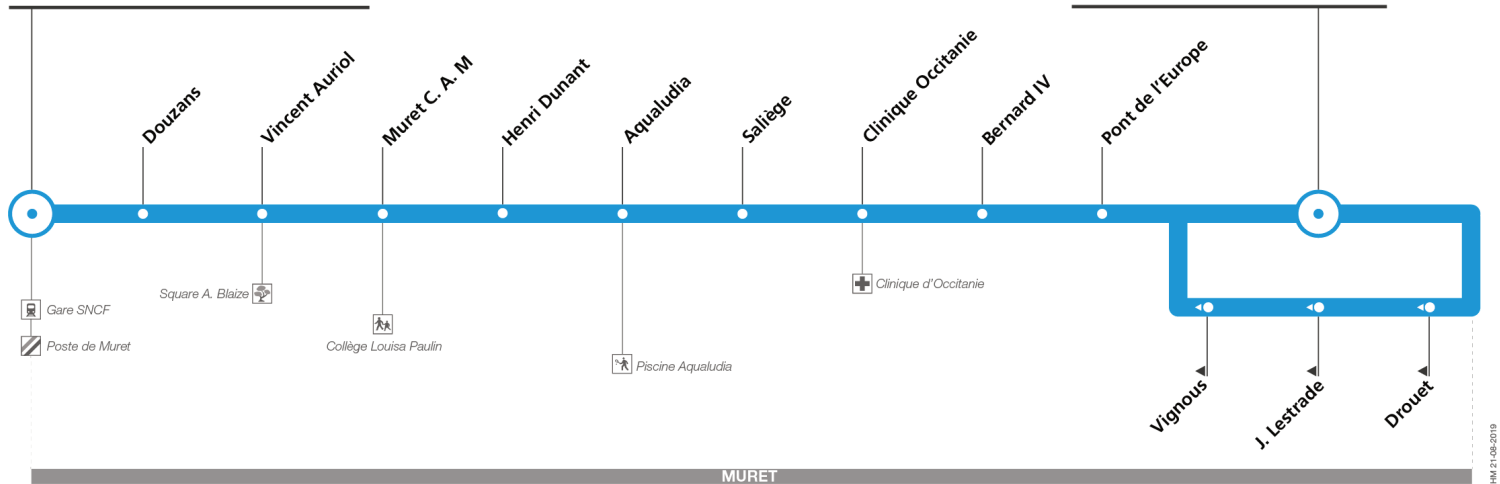

Muret Gare SNCF - Parvis

Muret Côte des Bènes

Lundi à vendredi

Muret Gare SNCF - Parvis	06:50	07:05	07:20	07:35	07:50	08:05	08:20	08:35	08:50	09:05	09:40	10:10	10:40	11:10	11:40	12:10	12:40	13:10	13:40	14:10	14:40	15:10	15:40	16:15
Douzans	06:52	07:07	07:22	07:37	07:53	08:08	08:23	08:38	08:53	09:07	09:42	10:12	10:42	11:12	11:42	12:12	12:42	13:12	13:42	14:12	14:42	15:12	15:42	16:17
Vincent Auriol	06:53	07:08	07:23	07:38	07:55	08:10	08:25	08:40	08:55	09:08	09:43	10:13	10:43	11:13	11:43	12:13	12:43	13:13	13:43	14:13	14:43	15:13	15:43	16:18
Muret C.A.M.	06:54	07:09	07:24	07:39	07:56	08:11	08:26	08:41	08:56	09:09	09:44	10:14	10:44	11:14	11:44	12:14	12:44	13:14	13:44	14:14	14:44	15:14	15:44	16:19
Henri Dunant	06:55	07:10	07:25	07:40	07:57	08:12	08:27	08:42	08:57	09:10	09:45	10:15	10:45	11:15	11:45	12:15	12:45	13:15	13:45	14:15	14:45	15:15	15:45	16:20
Aqualudia	06:56	07:12	07:27	07:42	07:59	08:14	08:29	08:44	08:59	09:11	09:46	10:16	10:46	11:16	11:46	12:16	12:46	13:16	13:46	14:16	14:46	15:16	15:46	16:21
Saliège	06:57	07:13	07:28	07:43	08:00	08:15	08:30	08:45	09:00	09:12	09:47	10:17	10:47	11:17	11:47	12:17	12:47	13:17	13:47	14:17	14:47	15:17	15:47	16:22
Clinique Occitanie	06:58	07:14	07:29	07:44	08:01	08:16	08:31	08:46	09:01	09:13	09:48	10:18	10:48	11:18	11:48	12:18	12:48	13:18	13:48	14:18	14:48	15:18	15:48	16:23
Bernard IV	06:59	07:15	07:30	07:45	08:02	08:17	08:32	08:47	09:02	09:14	09:49	10:19	10:49	11:19	11:49	12:19	12:49	13:19	13:49	14:19	14:49	15:19	15:49	16:24
Pont de l'Europe	07:00	07:16	07:31	07:46	08:04	08:19	08:34	08:49	09:04	09:15	09:50	10:20	10:50	11:20	11:50	12:20	12:50	13:20	13:50	14:20	14:50	15:20	15:50	16:25
Muret Côte des Bènes	07:02	07:19	07:34	07:49	08:07	08:22	08:37	08:52	09:07	09:17	09:52	10:22	10:52	11:22	11:52	12:22	12:52	13:22	13:52	14:22	14:52	15:22	15:52	16:27
Muret Gare SNCF - Parvis	16:30	16:45	17:00	17:15	17:30	17:45	18:00	18:15	18:30	18:45	19:00	19:15	19:30											
Douzans	16:32	16:47	17:02	17:18	17:33	17:48	18:03	18:18	18:33	18:47	19:02	19:17	19:32											
Vincent Auriol	16:33	16:48	17:03	17:20	17:35	17:50	18:05	18:20	18:35	18:48	19:03	19:18	19:33											
Muret C.A.M.	16:34	16:49	17:04	17:21	17:36	17:51	18:06	18:21	18:36	18:49	19:04	19:19	19:34											
Henri Dunant	16:35	16:50	17:05	17:22	17:37	17:52	18:07	18:22	18:37	18:50	19:05	19:20	19:35											
Aqualudia	16:37	16:52	17:07	17:24	17:39	17:54	18:09	18:24	18:39	18:52	19:06	19:21	19:36											
Saliège	16:38	16:53	17:08	17:25	17:40	17:55	18:10	18:25	18:40	18:53	19:07	19:22	19:37											
Clinique Occitanie	16:39	16:54	17:09	17:26	17:41	17:56	18:11	18:26	18:41	18:54	19:08	19:23	19:38											
Bernard IV	16:40	16:55	17:10	17:27	17:42	17:57	18:12	18:27	18:42	18:55	19:09	19:24	19:39											
Pont de l'Europe	16:41	16:56	17:11	17:29	17:44	17:59	18:14	18:29	18:44	18:56	19:10	19:25	19:40											
Muret Côte des Bènes	16:44	16:59	17:14	17:32	17:47	18:02	18:17	18:32	18:47	18:59	19:12	19:27	19:42											

Samedi