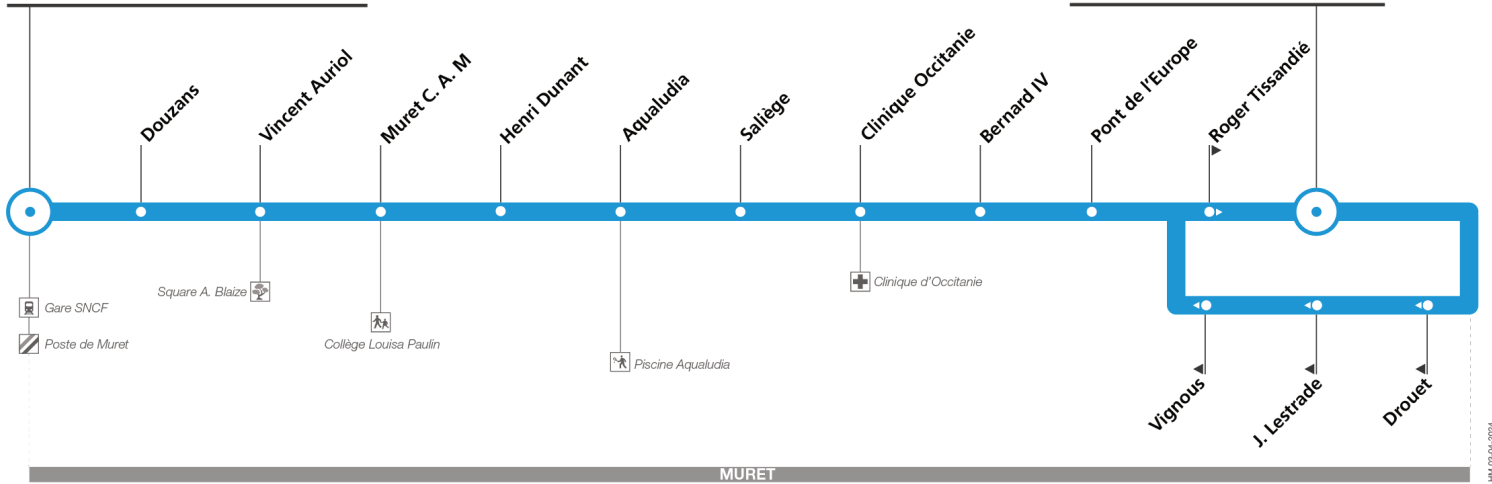

Muret Gare SNCF - Parvis

Muret Côte des Bènes

Lundi à vendredi

Muret Gare SNCF - Parvis	06:50	07:05	07:20	07:35	07:50	08:05	08:25	08:35	08:50	09:05	09:40	10:10	10:40	11:10	11:40	12:10	12:40	13:10	13:40	14:10	14:40	15:10	15:40	16:15
Douzans	06:52	07:07	07:22	07:37	07:52	08:07	08:27	08:37	08:52	09:07	09:42	10:12	10:42	11:12	11:42	12:12	12:42	13:12	13:42	14:12	14:42	15:12	15:42	16:17
Vincent Auriol	06:53	07:08	07:23	07:38	07:53	08:08	08:28	08:38	08:53	09:08	09:43	10:13	10:43	11:13	11:43	12:13	12:43	13:13	13:43	14:13	14:43	15:13	15:43	16:18
Muret C.A.M.	06:54	07:09	07:24	07:39	07:54	08:09	08:29	08:39	08:54	09:09	09:44	10:14	10:44	11:14	11:44	12:14	12:44	13:14	13:44	14:14	14:44	15:14	15:44	16:19
Henri Dunant	06:54	07:09	07:24	07:39	07:54	08:09	08:29	08:39	08:54	09:09	09:44	10:14	10:44	11:14	11:44	12:14	12:44	13:14	13:44	14:14	14:44	15:14	15:44	16:19
Aqualudia	06:56	07:11	07:26	07:41	07:56	08:11	08:31	08:41	08:56	09:11	09:46	10:16	10:46	11:16	11:46	12:16	12:46	13:16	13:46	14:16	14:46	15:16	15:46	16:21
Saliège	06:56	07:11	07:26	07:41	07:56	08:11	08:31	08:41	08:56	09:11	09:46	10:16	10:46	11:16	11:46	12:16	12:46	13:16	13:46	14:16	14:46	15:16	15:46	16:21
Clinique Occitanie	06:57	07:12	07:27	07:42	07:57	08:12	08:32	08:42	08:57	09:12	09:47	10:17	10:47	11:17	11:47	12:17	12:47	13:17	13:47	14:17	14:47	15:17	15:47	16:22
Bernard IV	06:58	07:13	07:28	07:43	07:58	08:13	08:33	08:43	08:58	09:13	09:48	10:18	10:48	11:18	11:48	12:18	12:48	13:18	13:48	14:18	14:48	15:18	15:48	16:23
Pont de l'Europe	06:59	07:14	07:29	07:44	07:59	08:14	08:34	08:44	08:59	09:14	09:49	10:19	10:49	11:19	11:49	12:19	12:49	13:19	13:49	14:19	14:49	15:19	15:49	16:24
Roger Tissandié	07:00	07:15	07:30	07:45	08:00	08:15	08:35	08:45	09:00	09:15	09:50	10:20	10:50	11:20	11:50	12:20	12:50	13:20	13:50	14:20	14:50	15:20	15:50	16:25
Muret Côte des Bènes	07:02	07:18	07:33	07:48	08:03	08:18	08:38	08:48	09:03	09:17	09:52	10:22	10:52	11:22	11:52	12:22	12:52	13:22	13:52	14:22	14:52	15:22	15:52	16:27