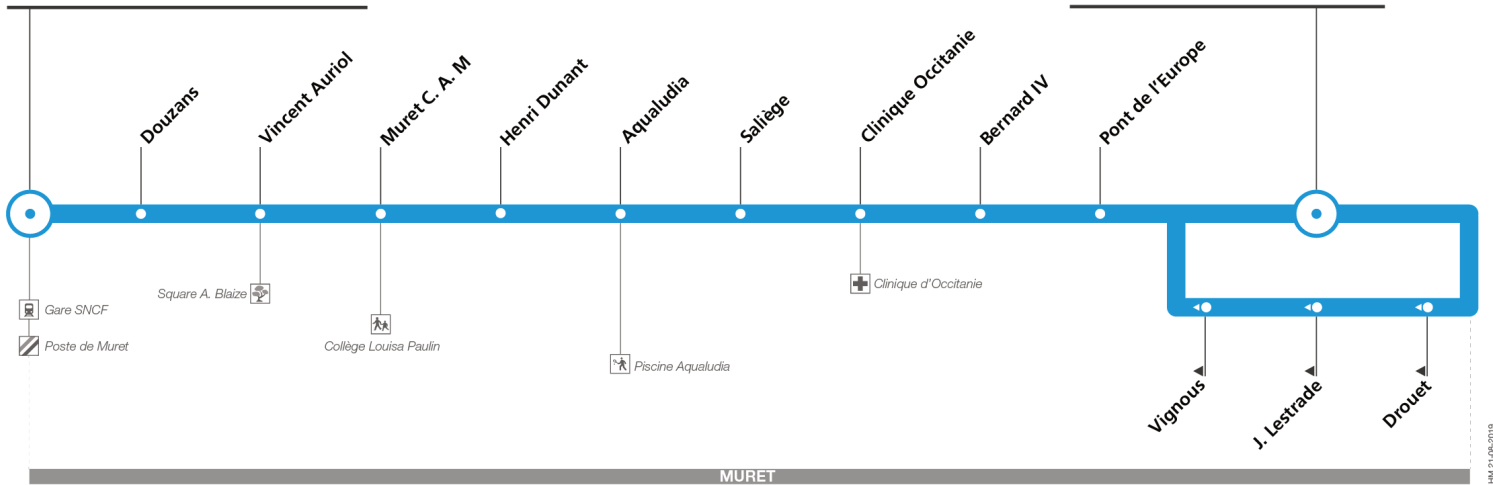

305

Direction Muret Gare SNCF

du 31 août 2020
au 29 août 2021

Muret Gare SNCF - Parvis

Muret Côte des Bènes

MURET

Lundi à vendredi

Muret Côte des Bènes	06:30	06:45	07:04	07:21	07:36	07:51	08:07	08:22	08:37	08:52	09:07	09:19	09:54	10:24	10:54	11:24	11:54	12:24	12:54	13:24	13:54	14:24	14:54	15:24
Drouet	06:31	06:46	07:05	07:22	07:37	07:52	08:08	08:23	08:38	08:53	09:08	09:20	09:55	10:25	10:55	11:25	11:55	12:25	12:55	13:25	13:55	14:25	14:55	15:25
J. Lestrade	06:33	06:48	07:07	07:24	07:39	07:54	08:11	08:26	08:41	08:56	09:11	09:22	09:57	10:27	10:57	11:27	11:57	12:27	12:57	13:27	13:57	14:27	14:57	15:27
Vignous	06:34	06:49	07:08	07:26	07:41	07:56	08:13	08:28	08:43	08:58	09:13	09:23	09:58	10:28	10:58	11:28	11:58	12:28	12:58	13:28	13:58	14:28	14:58	15:28
Pont de l'Europe	06:35	06:50	07:09	07:27	07:42	07:57	08:15	08:30	08:45	09:00	09:15	09:24	09:59	10:29	10:59	11:29	11:59	12:29	12:59	13:29	13:59	14:29	14:59	15:29
Bernard IV	06:36	06:51	07:10	07:28	07:43	07:58	08:17	08:32	08:47	09:02	09:17	09:25	10:00	10:30	11:00	11:30	12:00	12:30	13:00	13:30	14:00	14:30	15:00	15:30
Clinique Occitanie	06:37	06:52	07:11	07:29	07:44	07:59	08:18	08:33	08:48	09:03	09:18	09:26	10:01	10:31	11:01	11:31	12:01	12:31	13:01	13:31	14:01	14:31	15:01	15:31
Saliège	06:38	06:53	07:12	07:31	07:46	08:01	08:20	08:35	08:50	09:05	09:20	09:27	10:02	10:32	11:02	11:32	12:02	12:32	13:02	13:32	14:02	14:32	15:02	15:32
Aqualudia	06:39	06:54	07:13	07:32	07:47	08:02	08:21	08:36	08:51	09:06	09:21	09:28	10:03	10:33	11:03	11:33	12:03	12:33	13:03	13:33	14:03	14:33	15:03	15:33
Henri Dunant	06:40	06:55	07:14	07:33	07:48	08:03	08:22	08:37	08:52	09:07	09:22	09:29	10:04	10:34	11:04	11:34	12:04	12:34	13:04	13:34	14:04	14:34	15:04	15:34
Muret C. A. M.	06:41	06:56	07:15	07:34	07:49	08:04	08:23	08:38	08:53	09:08	09:23	09:30	10:05	10:35	11:05	11:35	12:05	12:35	13:05	13:35	14:05	14:35	15:05	15:35
Vincent Auriol	06:42	06:57	07:16	07:35	07:50	08:05	08:25	08:40	08:55	09:10	09:25	09:31	10:06	10:36	11:06	11:36	12:06	12:36	13:06	13:36	14:06	14:36	15:06	15:36
Douzans	06:43	06:58	07:17	07:36	07:51	08:06	08:26	08:41	08:56	09:11	09:26	09:32	10:07	10:37	11:07	11:37	12:07	12:37	13:07	13:37	14:07	14:37	15:07	15:37
Muret Gare SNCF - Parvis	06:45	07:00	07:19	07:38	07:53	08:08	08:29	08:44	08:59	09:14	09:29	09:34	10:09	10:39	11:09	11:39	12:09	12:39	13:09	13:39	14:09	14:39	15:09	15:39