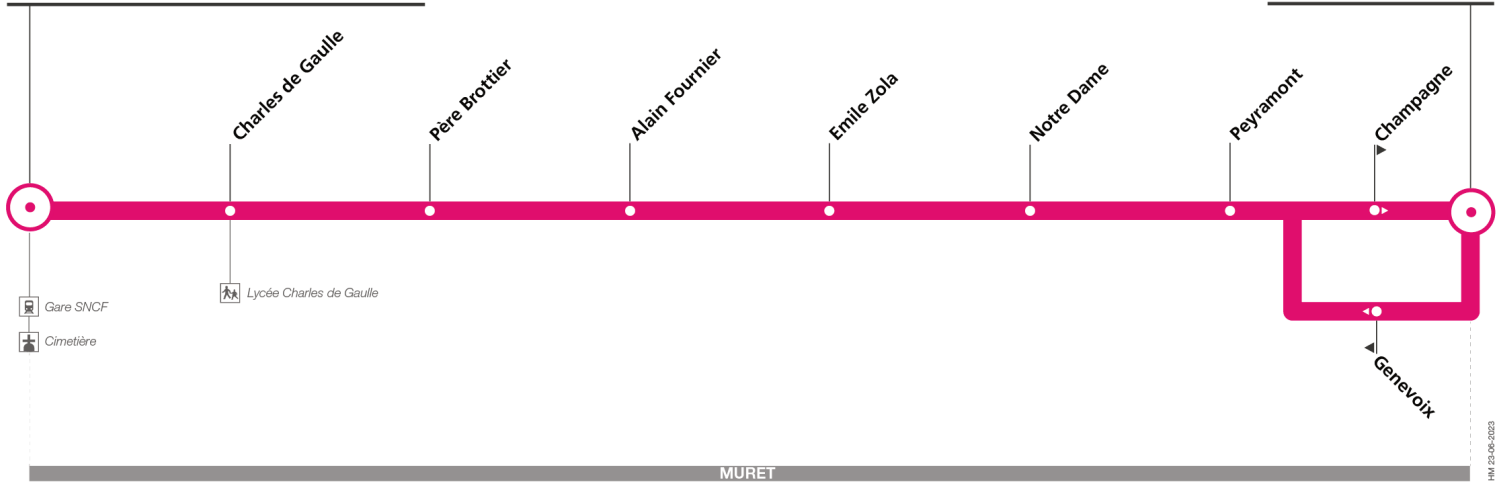

## Direction Muret Gare SNCF

du 8 janvier 2024  
au 1 septembre 2024

### Muret Gare SNCF - Cimetière

### Muret Guyenne

MURET