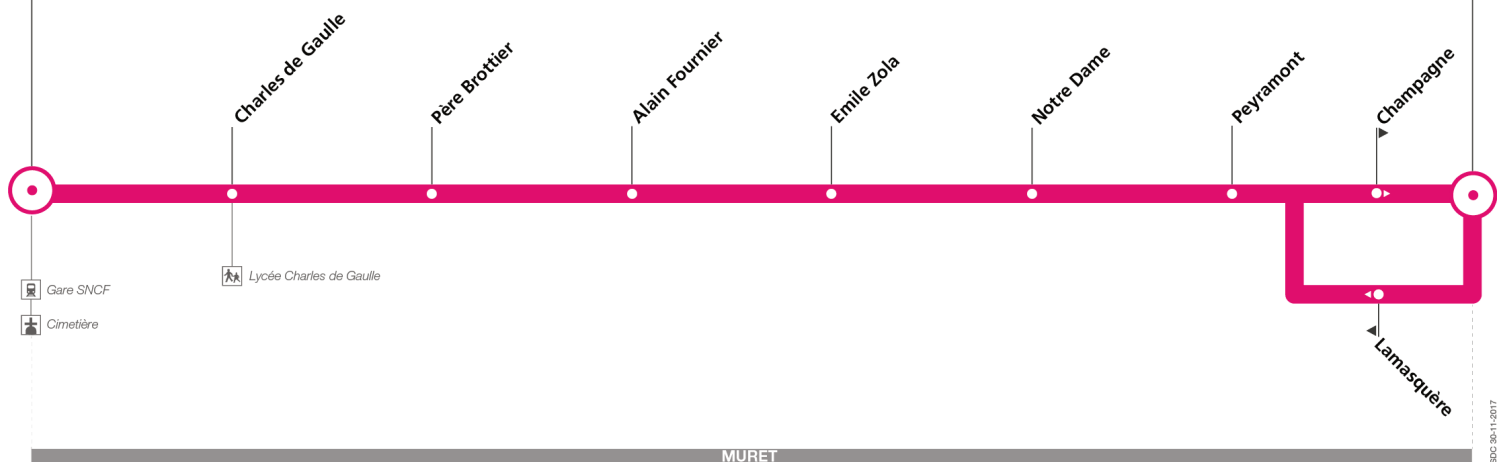

304

Direction Muret Gare SNCF

du 3 septembre 2018
au 1 septembre 2019

Muret Gare SNCF - Cimetière

Muret Guyenne

Lundi à vendredi

Destination	06:30	06:45	07:05	07:20	07:35	07:51	08:08	08:23	08:38	08:53	09:06	09:20	09:55	10:22	10:52	11:22	11:52	12:22	12:52	13:22	13:52	14:22	14:52	15:22
Muret Guyenne	06:30	06:45	07:05	07:20	07:35	07:51	08:08	08:23	08:38	08:53	09:06	09:20	09:55	10:22	10:52	11:22	11:52	12:22	12:52	13:22	13:52	14:22	14:52	15:22
Lamasquère	06:32	06:47	07:07	07:22	07:37	07:53	08:10	08:25	08:40	08:55	09:08	09:22	09:57	10:24	10:54	11:24	11:54	12:24	12:54	13:24	13:54	14:24	14:54	15:24
Peyramont	06:33	06:48	07:08	07:23	07:38	07:54	08:12	08:27	08:42	08:57	09:09	09:23	09:58	10:25	10:55	11:25	11:55	12:25	12:55	13:25	13:55	14:25	14:55	15:25
Notre Dame	06:34	06:49	07:09	07:24	07:39	07:56	08:14	08:29	08:44	08:59	09:11	09:24	09:59	10:26	10:56	11:26	11:56	12:26	12:56	13:26	13:56	14:26	14:56	15:26
Emile Zola	06:35	06:50	07:10	07:25	07:40	07:57	08:15	08:30	08:45	09:00	09:12	09:25	10:00	10:27	10:57	11:27	11:57	12:27	12:57	13:27	13:57	14:27	14:57	15:27
Alain Fournier	06:36	06:51	07:11	07:26	07:41	07:58	08:16	08:31	08:46	09:01	09:13	09:26	10:01	10:28	10:58	11:28	11:58	12:28	12:58	13:28	13:58	14:28	14:58	15:28
Père Brottier	06:37	06:52	07:12	07:27	07:42	07:59	08:17	08:32	08:47	09:02	09:14	09:27	10:02	10:29	10:59	11:29	11:59	12:29	12:59	13:29	13:59	14:29	14:59	15:29
Charles de Gaulle	06:38	06:53	07:13	07:28	07:43	08:00	08:18	08:33	08:48	09:03	09:15	09:28	10:03	10:30	11:00	11:30	12:00	12:30	13:00	13:30	14:00	14:30	15:00	15:30
Muret Gare SNCF - Cimetière	06:39	06:54	07:14	07:29	07:44	08:01	08:19	08:34	08:49	09:04	09:16	09:29	10:04	10:31	11:01	11:31	12:01	12:31	13:01	13:31	14:01	14:31	15:01	15:31

Samedi

Destination	09:16	09:46	10:16	10:46	11:16	11:46	12:16	14:15	14:45	15:15	15:45	16:15	16:45	17:15	17:45
Muret Guyenne	09:16	09:46	10:16	10:46	11:16	11:46	12:16	14:15	14:45	15:15	15:45	16:15	16:45	17:15	17:45
Lamasquère	09:18	09:48	10:18	10:48	11:18	11:48	12:18	14:17	14:47	15:17	15:47	16:17	16:47	17:17	17:47
Peyramont	09:19	09:49	10:19	10:49	11:19	11:49	12:19	14:18	14:48	15:18	15:48	16:18	16:48	17:18	17:48
Notre Dame	09:21	09:51	10:21	10:51	11:21	11:51	12:21	14:19	14:49	15:19	15:49	16:19	16:49	17:19	17:49
Emile Zola	09:22	09:52	10:22	10:52	11:22	11:52	12:22	14:20	14:50	15:20	15:50	16:20	16:50	17:20	17:50
Alain Fournier	09:23	09:53	10:23	10:53	11:23	11:53	12:23	14:21	14:51	15:21	15:51	16:21	16:51	17:21	17:51
Père Brottier	09:24	09:54	10:24	10:54	11:24	11:54	12:24	14:22	14:52	15:22	15:52	16:22	16:52	17:22	17:52
Charles de Gaulle	09:25	09:55	10:25	10:55	11:25	11:55	12:25	14:23	14:53	15:23	15:53	16:23	16:53	17:23	17:53
Muret Gare SNCF - Cimetière	09:26	09:56	10:26	10:56	11:26	11:56	12:26	14:24	14:54	15:24	15:54	16:24	16:54	17:24	17:54

Lundi à vendredi en vacances scolaires