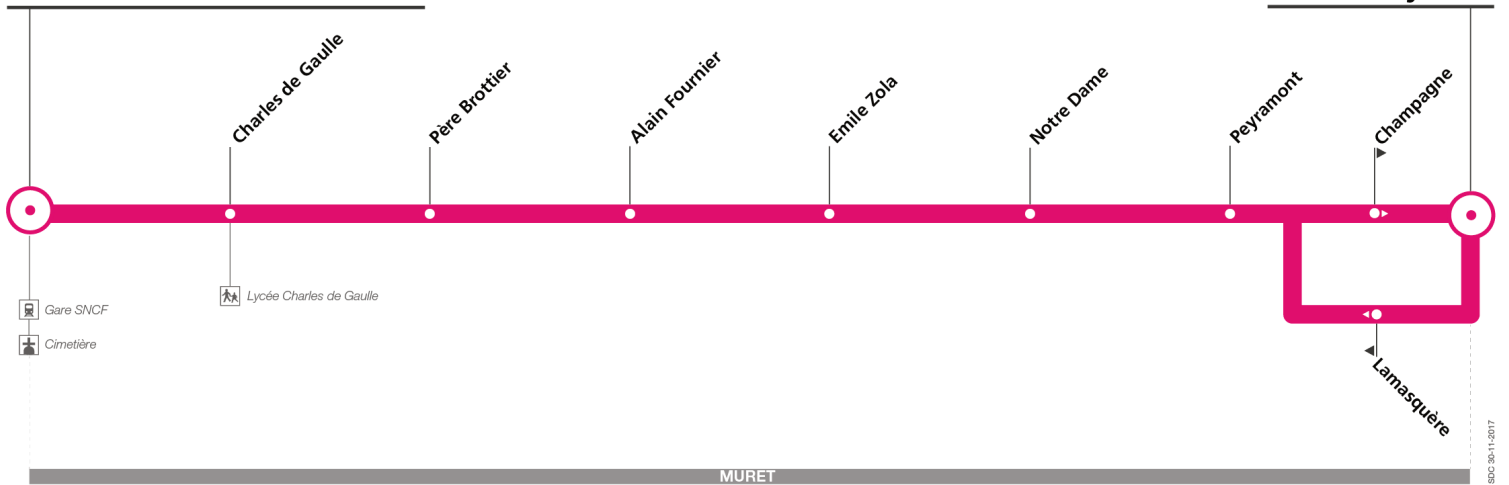

304

Direction Muret Guyenne

Bus accessibles

Bus climatisés

du 3 septembre 2018
au 1 septembre 2019

Muret Gare SNCF - Cimetière

Muret Guyenne

Lundi à vendredi

Muret Gare SNCF - Cimetière	06:55	07:10	07:25	07:40	07:55	08:10	08:25	08:40	08:55	09:10	09:45	10:12	10:42	11:12	11:42	12:12	12:42	13:12	13:42	14:12	14:42	15:12	15:42	16:17
Charles de Gaulle	06:57	07:12	07:27	07:42	07:57	08:13	08:28	08:43	08:57	09:12	09:47	10:14	10:44	11:14	11:44	12:14	12:44	13:14	13:44	14:14	14:44	15:14	15:44	16:20
Père Brottier	06:58	07:13	07:28	07:43	07:58	08:14	08:29	08:44	08:58	09:13	09:48	10:15	10:45	11:15	11:45	12:15	12:45	13:15	13:45	14:15	14:45	15:15	15:45	16:20
Alain Fournier	06:59	07:14	07:29	07:44	08:01	08:16	08:31	08:46	09:00	09:14	09:49	10:16	10:46	11:16	11:46	12:16	12:46	13:16	13:46	14:16	14:46	15:16	15:46	16:21
Emile Zola	07:00	07:15	07:30	07:45	08:02	08:17	08:32	08:47	09:01	09:15	09:50	10:17	10:47	11:17	11:47	12:17	12:47	13:17	13:47	14:17	14:47	15:17	15:47	16:22
Notre Dame	07:01	07:16	07:31	07:46	08:03	08:18	08:33	08:48	09:02	09:16	09:51	10:18	10:48	11:18	11:48	12:18	12:48	13:18	13:48	14:18	14:48	15:18	15:48	16:23
Peyramont	07:02	07:17	07:32	07:47	08:04	08:19	08:34	08:49	09:03	09:17	09:52	10:19	10:49	11:19	11:49	12:19	12:49	13:19	13:49	14:19	14:49	15:19	15:49	16:24
Champagne	07:04	07:19	07:34	07:50	08:07	08:22	08:37	08:52	09:05	09:19	09:54	10:21	10:51	11:21	11:51	12:21	12:51	13:21	13:51	14:21	14:51	15:21	15:51	16:26
Muret Guyenne	07:05	07:20	07:35	07:51	08:08	08:23	08:38	08:53	09:06	09:20	09:55	10:22	10:52	11:22	11:52	12:22	12:52	13:22	13:52	14:22	14:52	15:22	15:52	16:27