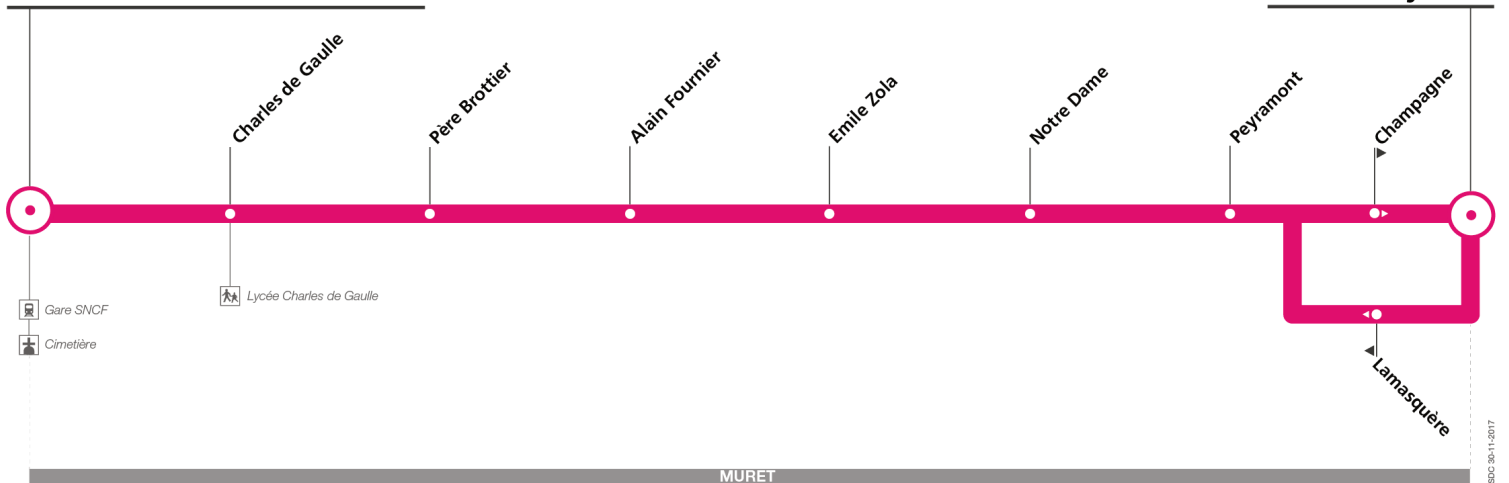

304

Direction Muret Gare SNCF

du 31 août 2020
au 29 août 2021

Muret Gare SNCF - Cimetière

Muret Guyenne

Lundi à vendredi

Muret Guyenne	06:30	06:45	07:05	07:20	07:35	07:51	08:08	08:23	08:38	08:53	09:06	09:20	09:55	10:22	10:52	11:22	11:52	12:22	12:52	13:22	13:52	14:22	14:52	15:22
Lamasquère	06:32	06:47	07:07	07:22	07:37	07:53	08:10	08:25	08:40	08:55	09:08	09:22	09:57	10:24	10:54	11:24	11:54	12:24	12:54	13:24	13:54	14:24	14:54	15:24
Peyramont	06:33	06:48	07:08	07:23	07:38	07:54	08:12	08:27	08:42	08:57	09:09	09:23	09:58	10:25	10:55	11:25	11:55	12:25	12:55	13:25	13:55	14:25	14:55	15:25
Notre Dame	06:34	06:49	07:09	07:24	07:39	07:56	08:14	08:29	08:44	08:59	09:11	09:24	09:59	10:26	10:56	11:26	11:56	12:26	12:56	13:26	13:56	14:26	14:56	15:26
Emile Zola	06:35	06:50	07:10	07:25	07:40	07:57	08:15	08:30	08:45	09:00	09:12	09:25	10:00	10:27	10:57	11:27	11:57	12:27	12:57	13:27	13:57	14:27	14:57	15:27
Alain Fournier	06:36	06:51	07:11	07:26	07:41	07:58	08:16	08:31	08:46	09:01	09:13	09:26	10:01	10:28	10:58	11:28	11:58	12:28	12:58	13:28	13:58	14:28	14:58	15:28
Père Brottier	06:37	06:52	07:12	07:27	07:42	07:59	08:17	08:32	08:47	09:02	09:14	09:27	10:02	10:29	10:59	11:29	11:59	12:29	12:59	13:29	13:59	14:29	14:59	15:29
Charles de Gaulle	06:38	06:53	07:13	07:28	07:43	08:00	08:18	08:33	08:48	09:03	09:15	09:28	10:03	10:30	11:00	11:30	12:00	12:30	13:00	13:30	14:00	14:30	15:00	15:30
Muret Gare SNCF - Cimetière	06:39	06:54	07:14	07:29	07:44	08:01	08:19	08:34	08:49	09:04	09:16	09:29	10:04	10:31	11:01	11:31	12:01	12:31	13:01	13:31	14:01	14:31	15:01	15:31