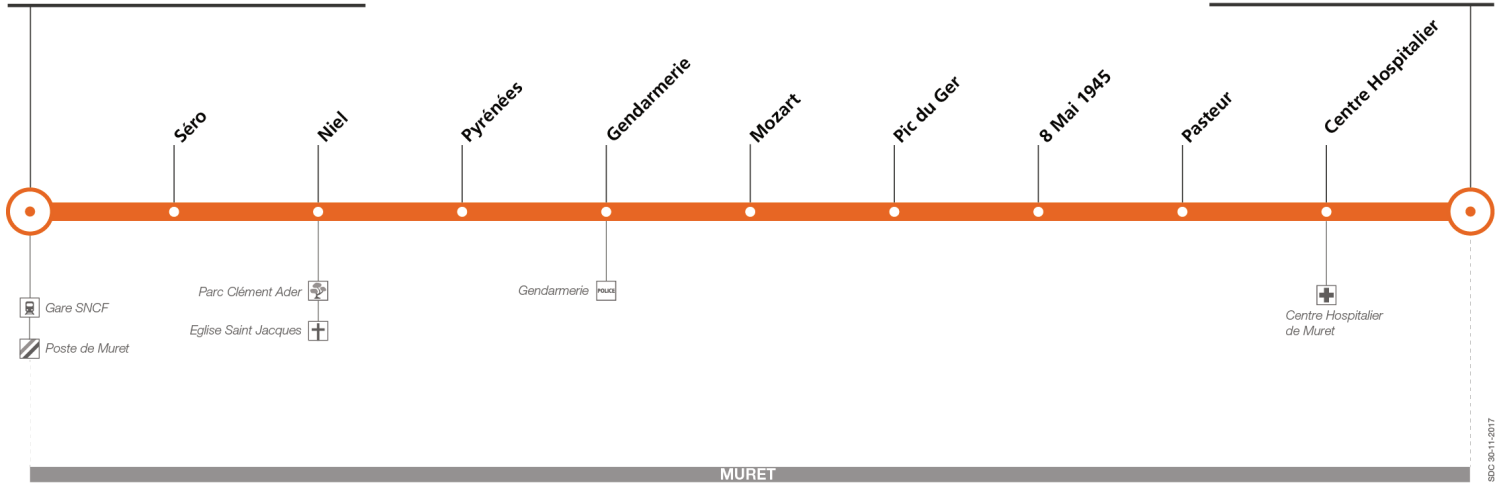

Info Accessibilité : afin de faciliter vos déplacements, des travaux sont actuellement réalisés aux arrêts

302

Direction Muret Gare SNCF

du 3 septembre 2018
au 1 septembre 2019

Muret Gare SNCF - Parvis

Muret Bellefontaine