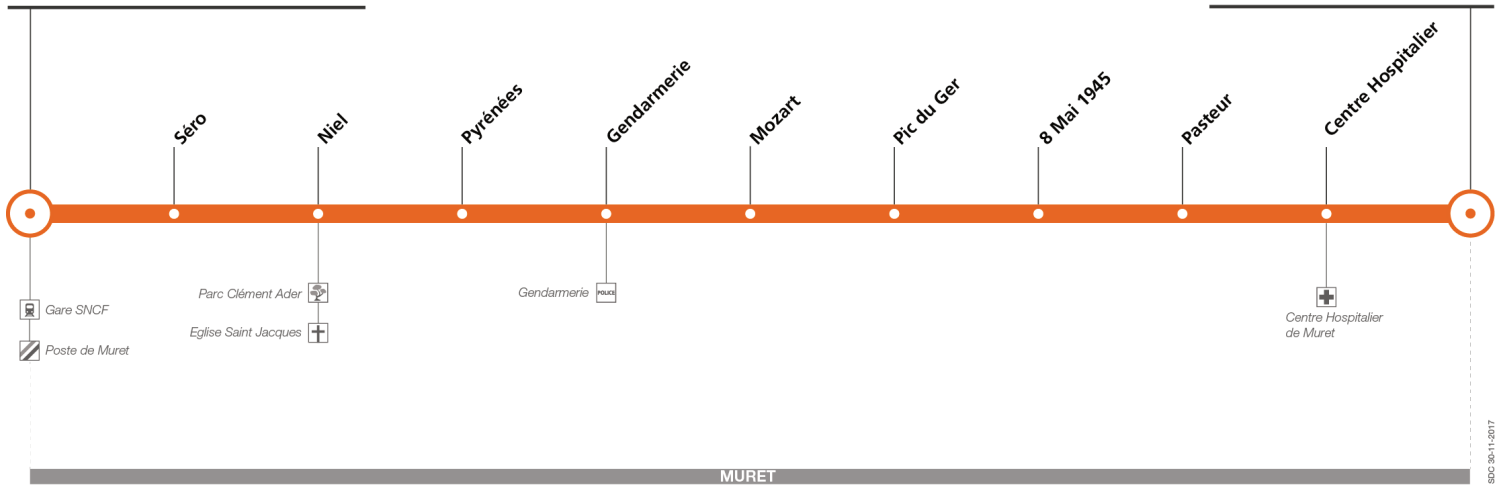

302

Direction Muret Bellefontaine

du 3 septembre 2018
au 1 septembre 2019

Muret Gare SNCF - Parvis

Muret Bellefontaine

Lundi à vendredi

Muret Gare SNCF - Parvis	06:50	07:05	07:20	07:35	07:50	08:05	08:20	08:35	08:50	09:05	09:40	10:10	10:40	11:10	11:40	12:10	12:40	13:10	13:40	14:10	14:40	15:10	15:40	16:15
Séro	06:52	07:07	07:22	07:37	07:52	08:07	08:22	08:37	08:52	09:07	09:42	10:12	10:42	11:12	11:42	12:12	12:42	13:12	13:42	14:12	14:42	15:12	15:42	16:17
Niel	06:53	07:08	07:23	07:38	07:53	08:08	08:23	08:38	08:53	09:08	09:43	10:13	10:43	11:13	11:43	12:13	12:43	13:13	13:43	14:13	14:43	15:13	15:43	16:18
Pyrénées	06:55	07:10	07:25	07:40	07:55	08:10	08:25	08:40	08:55	09:10	09:45	10:15	10:45	11:15	11:45	12:15	12:45	13:15	13:45	14:15	14:45	15:15	15:45	16:20
Gendarmerie	06:56	07:11	07:27	07:42	07:57	08:12	08:27	08:42	08:57	09:11	09:46	10:16	10:46	11:16	11:46	12:16	12:46	13:16	13:46	14:16	14:46	15:16	15:46	16:21
Mozart	06:57	07:12	07:28	07:43	07:58	08:13	08:28	08:43	08:58	09:12	09:47	10:17	10:47	11:17	11:47	12:17	12:47	13:17	13:47	14:17	14:47	15:17	15:47	16:22
Pic du Ger	06:58	07:13	07:29	07:44	07:59	08:14	08:29	08:44	08:59	09:13	09:48	10:18	10:48	11:18	11:48	12:18	12:48	13:18	13:48	14:18	14:48	15:18	15:48	16:23
08 Mai 1945	06:59	07:14	07:30	07:45	08:00	08:15	08:30	08:45	09:00	09:14	09:49	10:19	10:49	11:19	11:49	12:19	12:49	13:19	13:49	14:19	14:49	15:19	15:49	16:24
Pasteur	07:01	07:16	07:32	07:47	08:02	08:17	08:32	08:47	09:02	09:16	09:51	10:21	10:51	11:21	11:51	12:21	12:51	13:21	13:51	14:21	14:51	15:21	15:51	16:26
Centre Hospitalier	07:02	07:17	07:33	07:48	08:03	08:18	08:33	08:48	09:03	09:17	09:52	10:22	10:52	11:22	11:52	12:22	12:52	13:22	13:52	14:22	14:52	15:22	15:52	16:27
Muret Bellefontaine	07:04	07:19	07:35	07:50	08:05	08:20	08:35	08:50	09:05	09:19	09:54	10:24	10:54	11:24	11:54	12:24	12:54	13:24	13:54	14:24	14:54	15:24	15:54	16:29
Muret Gare SNCF - Parvis	16:30	16:45	17:00	17:15	17:30	17:45	18:00	18:15	18:30	18:45	19:00	19:15	19:30											
Séro	16:32	16:47	17:02	17:17	17:32	17:47	18:02	18:17	18:32	18:47	19:02	19:17	19:32											
Niel	16:33	16:48	17:03	17:18	17:33	17:48	18:03	18:18	18:33	18:48	19:03	19:18	19:33											
Pyrénées	16:35	16:50	17:05	17:20	17:35	17:50	18:05	18:20	18:35	18:50	19:05	19:20	19:35											
Gendarmerie	16:37	16:52	17:07	17:22	17:37	17:52	18:07	18:22	18:37	18:52	19:06	19:21	19:36											
Mozart	16:38	16:53	17:08	17:23	17:38	17:53	18:08	18:23	18:38	18:53	19:07	19:22	19:37											
Pic du Ger	16:39	16:54	17:09	17:24	17:39	17:54	18:09	18:24	18:39	18:54	19:08	19:23	19:38											
08 Mai 1945	16:40	16:55	17:10	17:25	17:40	17:55	18:10	18:25	18:40	18:55	19:09	19:24	19:39											
Pasteur	16:42	16:57	17:12	17:27	17:42	17:57	18:12	18:27	18:42	18:57	19:11	19:26	19:41											
Centre Hospitalier	16:43	16:58	17:13	17:28	17:43	17:58	18:13	18:28	18:43	18:58	19:12	19:27	19:42											
Muret Bellefontaine	16:45	17:00	17:15	17:30	17:45	18:00	18:15	18:30	18:45	19:00	19:14	19:29	19:44											